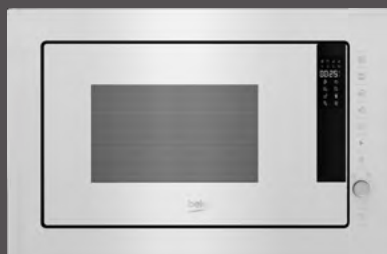

Vestavná mikrovlnka BMGB25333WG

Automatické programy • vaření ve více krocích • průměr otočného talíře 315 mm • max. výkon mikrovlnky/grilu 900 W/1000 W • hloubka 39,2 cm • rámeček součástí • objem 25 l

cena samostatně **7890 Kč**