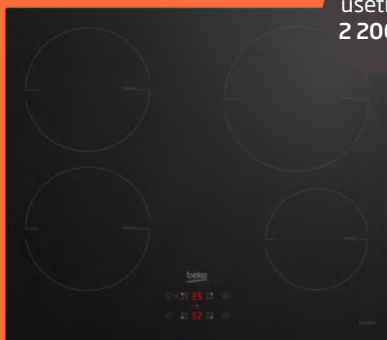

Akční spotřebiče Beko

ušetříte
2 200 Kč

Indukční deska HII64400MT