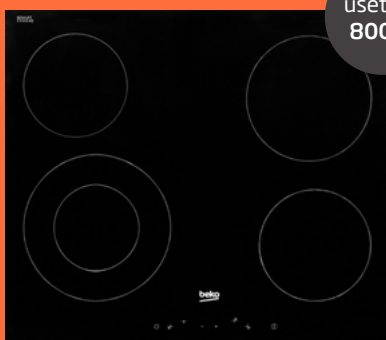

Dotykové ovládání s 9 úrovněmi nastavení
• časovač a urychlení ohřevu u všech zón
• automatické vypnutí • ochrana proti přetečení a přehřátí

~~8 690 Kč~~

6 490 Kč

ušetříte
800 Kč

Sklokeramická deska HIC64401