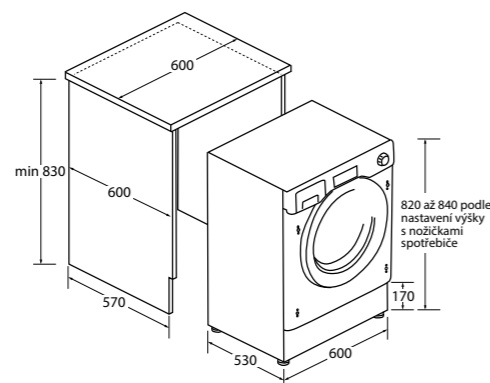

Ovládání	Dotykové ovládání přes digitální displej + manuální ovladač
Energetická třída	A
Kapacita (kg)	9
Spotřeba energie (kWh/100 cyklů)	49
Trvání programu Eco (h:min)	3.48
Spotřeba vody na Eco cyklus (l)	46
Úroveň hlasitosti (dB(A))	76
Emisní třída hluku	B
Otáčky při odstřeďování (ot./min)	1600
Třída účinnosti odstřeďování	B
Programy	15 + 1 programů: Jemné prádlo, Rychlý, Expres 14', Rychlý mix (bavlna + syntetika) 59', Vlna/Hedvábí, Sportovní oblečení, Odčerpání/Odstřeďování, Máchání, Eco 40-60, 20°C, Hygienický (parní), Dětské prádlo (parní), Mix (bavlna + syntetika) (parní), Syntetika (parní), Bavlna (parní)
Funkce	▪ i-Time - výběr ze 3 úrovní intenzity pracího programu (jeho délky) v závislosti na znečištění prádla ▪ Nastavení teploty praní ▪ Nastavení otáček odstřeďování ▪ Přídavné máchání ▪ Odložený start ▪ Pára
Konstrukce	▪ Invertorový (BPM) motor ▪ Nerezový buben
Bezpečnost	▪ Bezpečnostní zámek dveří ▪ Ochrana proti úniku vody Antioverflow

MOC 25 990 Kč Akční cena 19 990 Kč
EAN 8059019040134