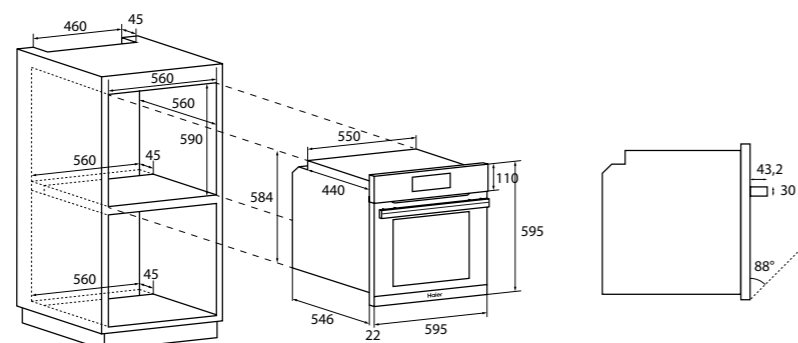

A+

Ovládání	Dotykový TFT displej
Kapacita (l)	70
Energetická třída	A+
Spotřeba en. statický program (kWh)	1,10
Spotřeba en. nucená ventilace (kWh)	0,68
Příkon (W)	3400
Programy	• Statický • Statický + ventilátor • Multilevel (pravý horký vzduch) • Gril (variabilní), Gril + ventilátor • Spodní ohřev • Spodní ohřev + ventilátor • Speciální funkce: Rozmrazování, Kynutí, Chléb, Paella
Technologie	• ClimaTech: funkce Soft+, Dvojitý gril, Chef panel, Aktivní ventilace • Tailor Bake – program pro přípravu uvnitř měkkých a na povrchu křupavých pokrmů • Cook with me – umožňuje spravovat, ukládat a hledat nové recepty v aplikaci
Konektivita	• Wi-Fi + Bluetooth
Max. teplota (°C)	• 280
Čištění	• Pyrolytické čištění (430°C)
Konstrukce	• Postranní osvětlení pro viditelnost 360° • Nerezové pojezdy na vedení plechů • Teleskopický výsuv (1x) • Soft Close – pomalé dovírání dvířek
Bezpečnost	• 4 bezpečnostní skla
Příslušenství	• 1x plech (35 mm) • 2x rošt (prémiový set) • Masová sonda Preci Probe

MOC 37 990 Kč Akční cena 28 990 Kč
EAN 8059019025728