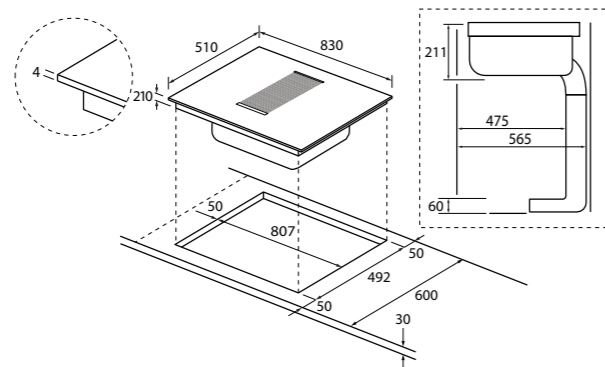

Počet varných zón	4
Ovládání	Dotykové ovládání 4x Individual Slider
Celkový příkon (W)	7400
Provedení	Rovné hrany
Jištění (A) L/230V	16 při 3,1kW
Jištění (A) L1, L2 / 400V~	10 při 4,5kW
Jištění (A) L1, L2 / 400V~	16 při 7,4kW - bez omezení výkonu
Kmitočet sítě (Hz)	50 až 60
Varné zóny	4x zóna – 2100 (B3000) W - Min/Max Ø varné nádoby pro všechny zóny 110/210 mm
Funkce	Varná deska: • 9 úrovní výkonu • Booster (4x) • Power Management • Funkce Pauza • Časovač • Bridge Zones – možnost přepnutí varných zón do kombinovaného fungování • Pot Detector – automatická detekce hrnců • Automatic Heat Up – automatické zahřátí umožňuje uvést režim rychleji do nastaveného režimu • Keep warm – udržuje stálou teplotu ohřívání pokrmu Integrovaná digestoř: • 8 úrovní výkonu • Booster • Recirkulace • Časovač • Tukový filtr a uhlíkový filtr
Bezpečnost	• Dětská pojistka • Ukazatel zbytkového tepla • Safe Activation – ohřev se přeruší v případě nepřítomnosti hrnců • Bezpečnostní automatické vypnutí v případě dlouhodobé nečinnosti • Ochrana před přehřátím • Ochrana při vylití tekutiny

MOC 84 490 Kč Akční cena 64 990 Kč
EAN 8059019039121