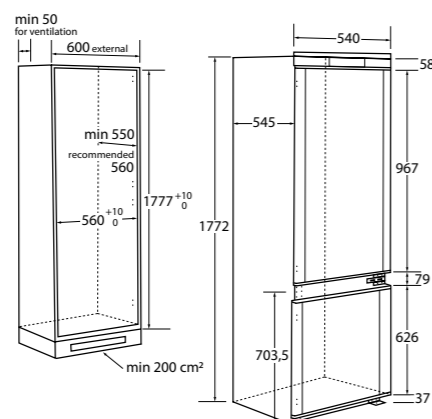

Energetická třída	E
Objem chladničky/mrazničky (l)	186/62
Roční spotřeba energie (kWh/rok)	216
Úroveň hlasitosti (dB(A))	37
Emisní třída hluku	C
Klimatická třída	ST
Hvězdičkové označení mrazničky	****
Doba skladování při výpadku proudu (hod)	9
Vlastnosti	▪ Artificial Intelligence Inside™ – Fresher Techs (Air Surround – rovnoměrné rozložení vzduchu), aplikace hOn ▪ Připojení přes Wi-Fi – kompatibilita s aplikací hOn ▪ Total No Frost ▪ Super Cooling & Super Freezing ▪ Prázdninový režim, Eko režim ▪ Elektronické ovládání ▪ Akustický signál otevřených dveří
Chladnička	▪ 2+1 polic, 2x zásuvka na ovoce/zeleninu s HCS (Humidity Control System) ▪ 2+3 přihrádek ve dveřích chladničky ▪ Police na víno (chromovaná) ▪ Držák na vajíčka
Mraznička	▪ Zásuvky ▪ Zásobník na led (manuální)
Konstrukce	▪ Reverzibilní dvířka – výměnné panty ▪ LED osvětlení ▪ Invertorový kompresor

MOC 25 990 Kč Akční cena 19 990 Kč
EAN 8059019031354