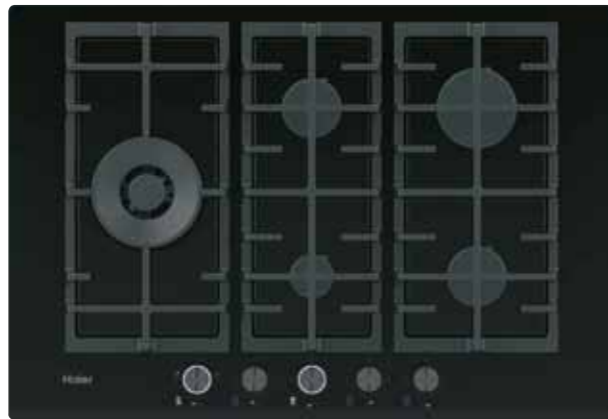

PLYNOVÁ VARNÁ DESKA - ŠÍŘKA 75 CM
SERIES 6 I-TURN GAS ON GLASS
HAVG7WL5WS6B/1 - 33803182

dostupné od 09/2022