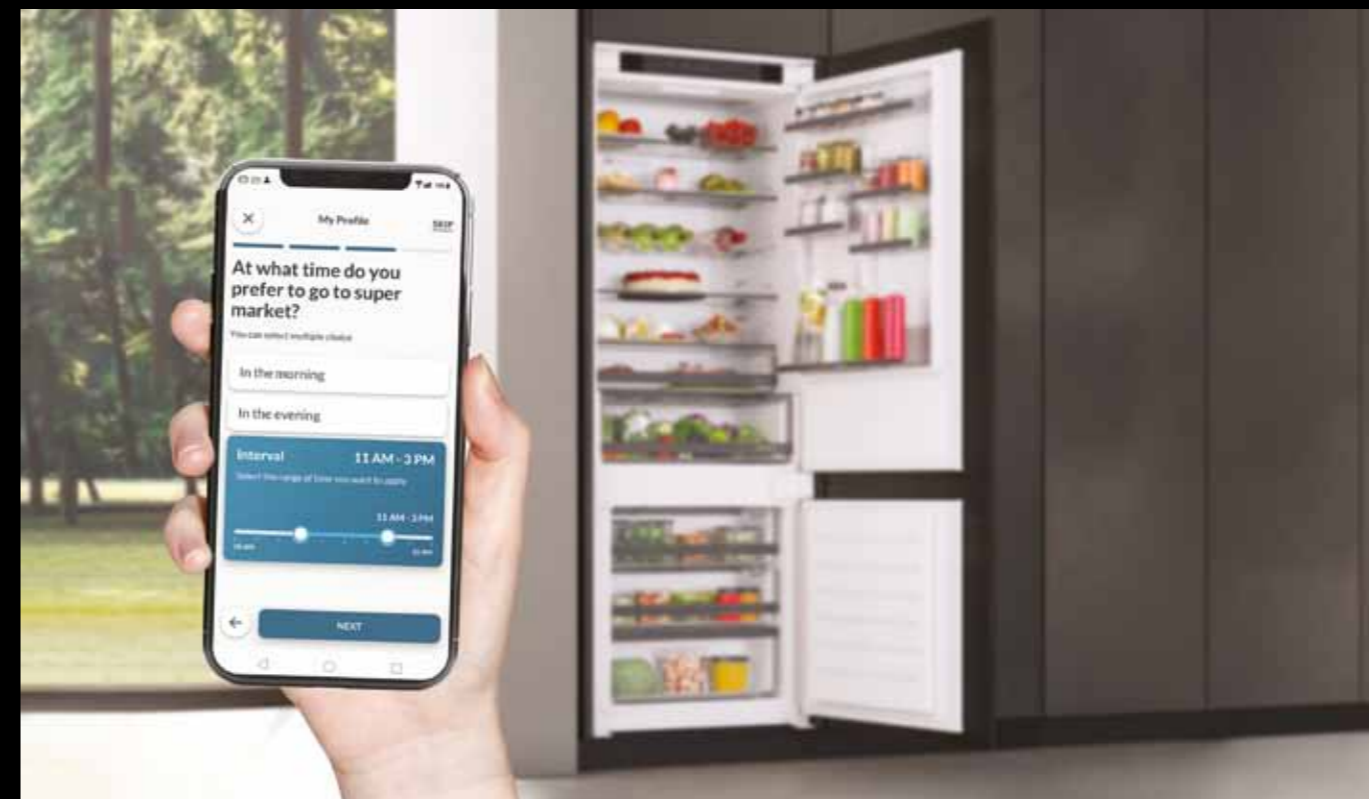

DRINK ASSISTANT (NÁPOJOVÝ ASISTENT)

Vychutnejte si dokonale vychlazené nápoje díky funkci nápojového asistenta Drink Assistant. Uložte lahve do mrazáku a spolehněte se na aplikaci, která vše načasuje a upozorní vás, jakmile budou vaše nápoje připravené ke konzumaci.

INVENTÁŘ POTRAVIN A VÍNA

Díky spolupráci společností Haier a Vivino získáte kompletní inventář vín uložených ve vaší lednici či kuchyňské spíži. K dispozici vám budou také relevantní informace o historii vašeho vína a jeho vhodné kombinaci s jídlem.

VZDÁLENÉ OVLÁDÁNÍ

Přesuňte ovládací panel lednice do vaší kapsy za pomoci funkce dálkového ovládání, která vám umožní ovládat všechny následující funkce na dálku.

ŠPIČKOVÝ DESIGN A VYSOKÁ KAPACITA

Řadu vestavného chlazení jsme navrhli s důrazem na detaily, jasným důkazem je například výběr kvalitního tmavého hliníkového provedení polic. Pozice polic ve dveřích lednice je zcela přizpůsobitelná tak, aby bylo možné uložit i sebevíc neskladné předměty. Plochá chromovaná police na víno umožňuje uskladnit 5 až 7 lahví – v závislosti na modelu lednice. Řada vestavného chlazení nabízí několik velikostních variant – až 3 různé velikosti, které se perfektně hodí do každého druhu kuchyně.