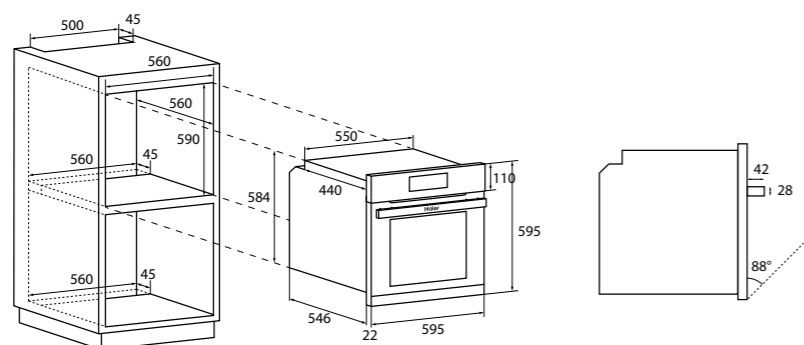

A+

Ovládání	Dotykový displej TAD s textovým rozhraním
Kapacita (l)	70
Energetická třída	A+
Spotřeba en. statický program (kWh)	1,10
Spotřeba en. nucená ventilace (kWh)	0,68
Příkon (W)	2200
Programy	▪ Statický ▪ Spodní ohřev + Horní ohřev + Ventilátor ▪ Multifunkce (pravý horký vzduch) ▪ Gril ▪ Gril + Ventilátor ▪ Spodní ohřev ▪ Spodní ohřev + Ventilátor ▪ Kynutí ▪ Světlo
Technologie	▪ ClimaTech: funkce Soft+, Dvojitý gril, Chef panel, Aktivní ventilace ▪ Tailor Bake – program pro přípravu uvnitř měkkých a na povrchu křupavých pokrmů ▪ Cook with me – umožňuje spravovat, ukládat a hledat nové recepty v aplikaci
Konektivita	▪ Wi-Fi + Bluetooth
Max. teplota (°C)	▪ 240
Čištění	▪ Katalytické čištění ▪ H₂O čištění
Konstrukce	▪ Postranní osvětlení pro viditelnost 360° ▪ Nerezové pojezdy na vedení plechů ▪ Teleskopický výsuv (1x) ▪ Soft Close – pomalé dovírání dvířek
Bezpečnost	▪ 2 bezpečnostní skla
Příslušenství	▪ 2x plech (35 mm, 50 mm) ▪ 1x rošt ▪ Masová sonda Preci Probe

MOC 24 990 Kč Akční cena 18 990 Kč
EAN 8059019010953