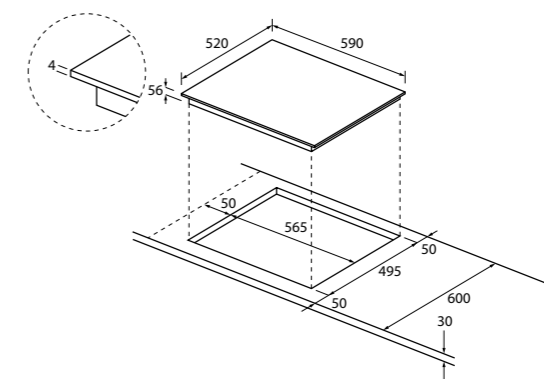

Počet varných zón	4
Ovládání	Dotykové ovládání 4x Individual Slider
Celkový příkon (W)	7000
Provedení	Rovné hrany
Jištění (A) L/230V	16A při 2,5kW až 3,5kW
Jištění (A) L1, L2 / 400V~	10A při 4,5kW
Jištění (A) L1, L2 / 400V~	16A při 5,5kW
Jištění (A) L1, L2 / 400V~	16A při 7,0kW - bez omezení výkonu
Kmitočet sítě (Hz)	50 až 60
Varné zóny	4x zóna Ø 180 mm 1500 (B2000) W - Min/Max Ø dna varné nádoby pro všechny zóny 140/180 mm
Funkce	9 úrovní výkonu - Booster (4x) - Power Management - Funkce Pauza - Časovač - Cook with me – Wi-Fi + Bluetooth připojení k aplikaci hOn a možnost rozšíření základních možností o bohatý obsah včetně receptů a tipů na vaření - Teplotní sonda Preci Probe – sonda, pomocí které můžete změřit aktuální teplotu masa, ale i polévky nebo omáčky, teplotu je možné sledovat také v aplikaci hOn
Bezpečnost	- Dětská pojistka - Ukazatel zbytkového tepla - Bezpečnostní automatické vypnutí v případě dlouhodobé nečinnosti - Ochrana před přehřátím - Ochrana při vylití tekutiny
Příslušenství	1x masová sonda Preci Probe 1x lopatka

MOC 19 490 Kč Akční cena 14 990 Kč
EAN 8059019003467