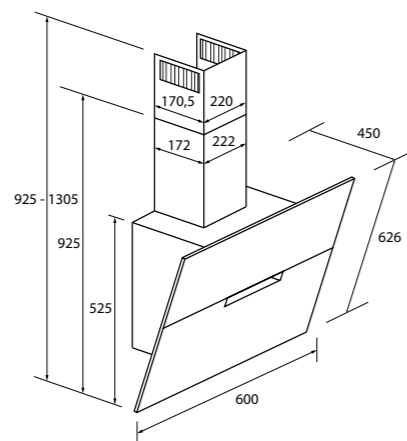

Energetická třída	A++
Roční spotřeba energie (kWh/annum)	33
Třída účinnosti proudění tekutin	A
Třída účinnosti osvětlení	C
Třída účinnosti tukové filtrace	D
Průtok vzduchu min/max/Booster (m³/hod)	307/589/912
Hlučnost min/max/Booster (dB(A))	56/63/74
Funkce	Odtah a recirkulace Preci Synch – ovládání pomocí chytrého telefonu a připojení k Wi-Fi/Bluetooth 5 rychlostních stupňů Booster Časovač Dotykové ovládání Vzduchový deflektor a zpětná klapka
Konstrukce	Motor 1x 270 W (DC-1000) Osvětlení 2x 1,5 W bílé LED lampy – 7000 K Sací potrubí Ø 150 mm Redukce 120 mm
Příslušenství	Tukový hliníkový filtr (2x) Pachový uhlíkový filtr FCR17 je součástí balení (2ks/balení)

MOC 19 490 Kč Akční cena 14 990 Kč
EAN 8059019040035