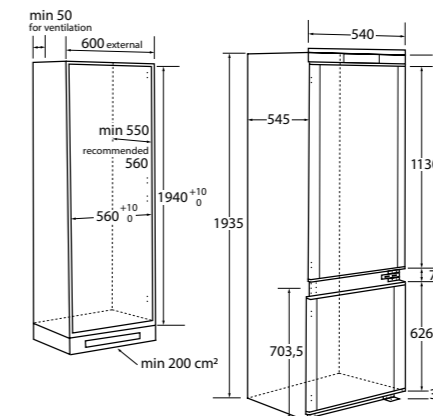

Energetická třída	E
Objem chladničky/mrazničky (l)	218/61
Roční spotřeba energie (kWh/rok)	214
Úroveň hlasitosti (dB(A))	37
Emisní třída hluku	C
Klimatická třída	ST
Hvězdičkové označení mrazničky	****
Doba skladování při výpadku proudu (hod)	16
Vlastnosti	▪ Artificial Intelligence Inside™ – Fresher Techs (Air Surround – rovnoměrné rozložení vzduchu), aplikace hOn ▪ Připojení přes Wi-Fi – kompatibilita s aplikací hOn ▪ Total No Frost ▪ Super Cooling & Super Freezing ▪ Prázdninový režim, Eko režim ▪ Elektronické ovládání ▪ Akustický signál otevřených dveří
Chladnička	▪ 3+1 polic, 2+4 přihrádek ve dveřích chladničky ▪ 1x zásuvka na ovoce/zeleninu s HCS (Humidity Control System) ▪ 1x zásuvka Chiller Area (0 až 3 °C) ▪ Police na víno (chromovaná) ▪ Držák na vajíčka
Mraznička	▪ 3 zásuvky ▪ Zásobník na led (manuální)
Konstrukce	▪ Reverzibilní dvířka – výměnné panty dveří ▪ LED osvětlení ▪ Invertorový kompresor

MOC 28 990 Kč Akční cena 21 990 Kč
EAN 8059019031347