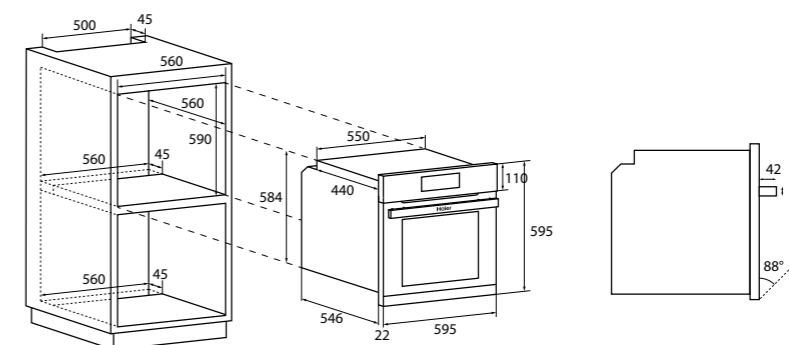

A+

Ovládání	Dotykový displej s centrálním knoflíkem
Kapacita (l)	70
Energetická třída	A+
Spotřeba en. statický program (kWh)	1,10
Spotřeba en. nucená ventilace (kWh)	0,68
Příkon (W)	2600
Programy	▪ Statický ▪ Spodní ohřev + Horní ohřev + Ventilátor ▪ Pravý horký vzduch ▪ Gril ▪ Gril + Ventilátor ▪ Super Gril ▪ Spodní ohřev ▪ Spodní ohřev + Ventilátor ▪ Rozmrazování ▪ Světlo
Technologie	▪ ClimaTech: funkce Soft+, Dvojitý gril, Chef panel, Aktivní ventilace ▪ Tailor Bake – program pro přípravu uvnitř měkkých a na povrchu křupavých pokrmů ▪ Cook with me – umožňuje spravovat, ukládat a hledat nové recepty v aplikaci
Konektivita	▪ Wi-Fi + Bluetooth
Max. teplota (°C)	▪ 240
Čištění	▪ Katalytické čištění ▪ H₂O čištění
Konstrukce	▪ Postranní osvětlení pro viditelnost 360° ▪ Nerezové pojezdy na vedení plechů ▪ Teleskopický výsuv (1x) ▪ Soft Close – pomalé dovírání dvířek
Bezpečnost	▪ 2 bezpečnostní skla
Příslušenství	▪ 2x plech (35 mm, 50 mm), ▪ 1x rošt

MOC 21 990 Kč Akční cena 16 990 Kč
EAN 8059019025940