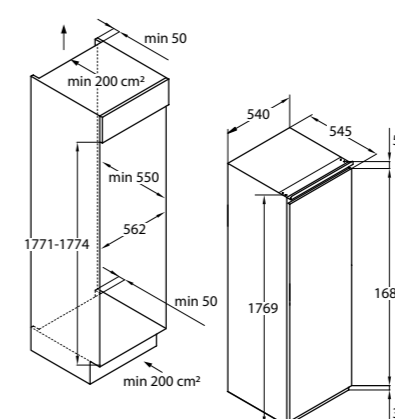

Energetická třída	F
Objem chladničky (l)	316
Roční spotřeba energie (kWh/rok)	143
Úroveň hlasitosti (dB(A))	39
Emisní třída hluku	C
Klimatická třída	ST
Vlastnosti	▪ Automatické odmrazování ▪ Elektronické ovládání
Chladnička	▪ 5 přihrádek + 2 zásuvky ▪ Police na víno (chromovaná) ▪ 4+1 přihrádek ve dveřkách ▪ Držák na vajíčka
Konstrukce	▪ LED osvětlení ▪ Reverzibilní dvířka - výměnné panty

MOC 28 490 Kč Akční cena 21 990 Kč
EAN 8059019027470