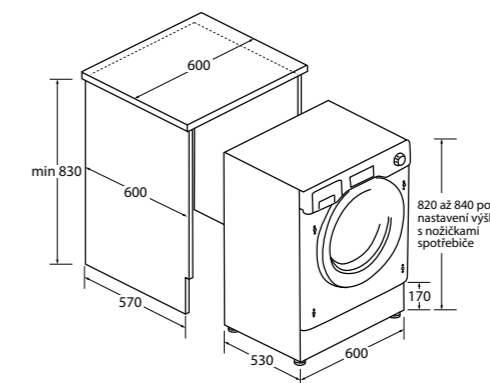

Ovládání	Dotykové ovládání přes digitální displej + manuální ovladač
Energetická třída (praní a sušení)	D
Energetická třída (praní)	A
Spotřeba energie (kWh/100 cyklů, praní a sušení)	266
Spotřeba energie (kWh/100 cyklů, praní)	49
Kapacita (kg, praní a sušení)	5
Kapacita (praní)	9
Spotřeba vody na Eco cyklus (l, praní a sušení)	75
Spotřeba vody na Eco cyklus (l, praní)	46
Trvání programu Eco (praní a sušení, h:min)	9.10
Trvání programu Eco (praní, h:min)	3.48
Třída účinnosti odstřeďování a sušení	B
Úroveň hlasitosti (dB(A))	76
Emisní třída hluku	B
Otáčky při odstřeďování (ot./min)	1600
Programy	15 programů: Rychlý 14', Rychlý mix (bavlna + syntetika) 59', Syntetika, Hygienický, 20°C, Eco 40-60 (Eco 40-60 Praní a sušení), Odčerpání/Odstřeďování, Máchání, Sušení vlny, Sušení mix, Sušení bavlny, Refresh, Vlna/Hedvábí, Mix (bavlna + syntetika), Bavlna
Funkce	▪ i-Time - výběr ze 3 úrovní intenzity pracího programu (jeho délky) v závislosti na znečištění prádla ▪ Nastavení teploty praní ▪ Nastavení otáček odstřeďování ▪ Přídavné máchání ▪ Odložený start
Konstrukce	▪ Invertorový (BPM) motor ▪ Nerezový buben
Bezpečnost	▪ Bezpečnostní zámek dveří ▪ Ochrana proti úniku vody Antioverflow

MOC 29 990 Kč Akční cena 22 990 Kč
EAN 8059019040851