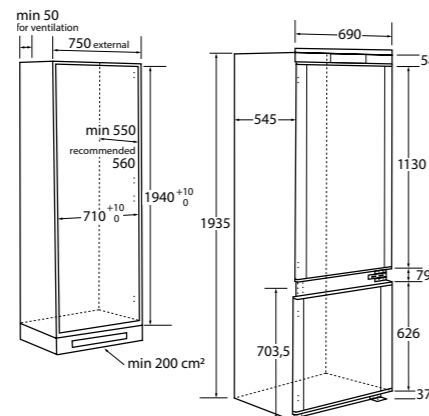

Energetická třída	E
Objem chladničky/mrazničky (l)	285/86
Roční spotřeba energie (kWh/rok)	242
Úroveň hlasitosti (dB(A))	37
Emisní třída hluku	C
Klimatická třída	ST
Hvězdičkové označení mrazničky	****
Doba skladování při výpadku proudu (hod)	22
Vlastnosti	▪ Artificial Intelligence Inside™ – Fresher Techs (Air Surround – rovnoměrné rozložení vzduchu), aplikace hOn ▪ Připojení přes Wi-Fi – kompatibilita s aplikací hOn ▪ Total No Frost ▪ Super Cooling & Super Freezing ▪ Prázdninový režim, Eko režim ▪ Elektronické ovládání ▪ Akustický signál otevřených dveří
Chladnička	▪ 3+1 polic, 2+4 přihrádek ve dveřích chladničky ▪ 1x zásuvka na ovoce/zeleninu s HCS (Humidity Control System) ▪ 1x zásuvka Chiller Area (0 až 3°C) ▪ Police na víno (chromovaná) ▪ Držák na vajíčka
Mraznička	▪ 3 zásuvky ▪ Zásobník na led (manuální)
Konstrukce	▪ Reverzibilní dvířka – výměnné panty dveří ▪ LED osvětlení ▪ Invertorový kompresor

MOC 36 490 Kč Akční cena 27 990 Kč
EAN 8059019031330