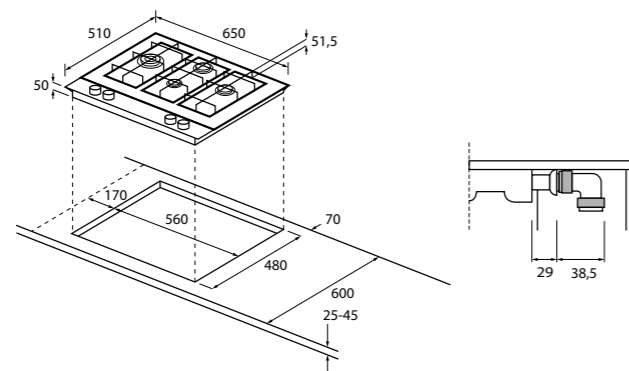

Počet hořáků	4
Ovládání	Knoflíky
Celkový příkon (W)	9650
Standardní typ média	Metan (G20)
Alternativní typ média	LPG (G30) - nutno přetřyskovat
Kmitočet sítě (Hz)	50 až 60
Hořáky	1x DC MONO Ø 125 mm, 4,2 kW 1x SEMI-RAPID Ø 73,5 mm, 1,75 kW 1x RAPID Ø 98,5 mm, 2,7 kW 1x AUX Ø 54 mm, 1 kW
Funkce	Preci Flame – precizní nastavení síly plamene Elektrické zapalování v knoflíku
Bezpečnost	Bezpečnostní pojistka plynu
Konstrukce	Litinové podpěry hrnců (2x) Trysky na propan butan součástí balení

MOC 14 490 Kč Akční cena 10 990 Kč
EAN 8059019033730