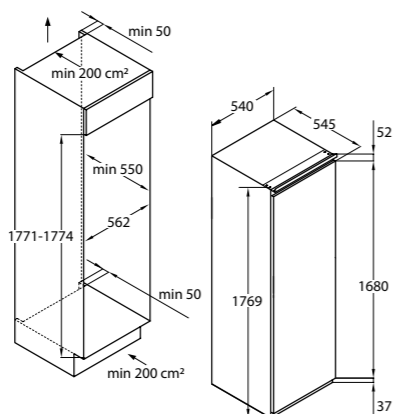

Energetická třída	F
Objem mrazáku (l)	200
Roční spotřeba energie (kWh/rok)	289
Úroveň hlasitosti (dB(A))	41
Emisní třída hluku	C
Klimatická třída	ST-N
Hvězdičkové označení mrazničky	****
Doba skladování při výpadku proudu (hod)	11
Vlastnosti	▪ Automatické odmrazování s No Frost ▪ Elektronické ovládání
Mraznička	▪ 7 zásuvek ▪ Super Freezing ▪ Zásobník na led (manuální)
Konstrukce	▪ Reverzibilní dvířka - výměnné panty

MOC 30 990 Kč Akční cena 23 990 Kč
EAN 8059019027487