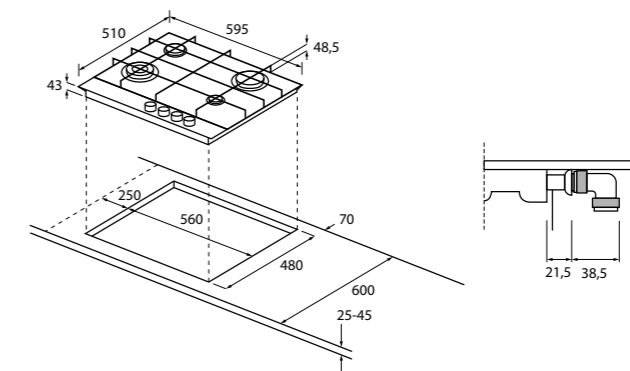

MOC 12 990 Kč Akční cena 9 990 Kč
EAN 8059019022093

SKLOKERAMICKÁ VARNÁ DESKA
ŠÍŘKA 60 CM

SERIES 4

HAH64EXCP - 33803015

Počet varných zón	4
Ovládání	Dotykové ovládání
Celkový příkon (W)	6500
Provedení	Rovné hrany
Jištění (A) L/230V	16A při 2,5kW až 3,5kW
Jištění (A) L1, L2 / 400V~	10A při 4,5kW
Jištění (A) L1, L2 / 400V~	16A při 5,5kW
Jištění (A) L1, L2 / 400V~	16A při 6,5kW - bez omezení výkonu
Kmitočet sítě (Hz)	50 až 60
Varné zóny	Levá přední: Ø 155 mm; 1200 W Pravá zadní: Ø 155 mm; 1200 W Levá zadní: 1x zóna Ø 257x190 mm; 1500 + 900 W (oválná) Pravá přední: 1x zóna Ø 0-190 mm; 1000 + 700 W (dvojitá zóna)
Funkce	11 úrovní výkonu Dotykové ovládání Power Management Dvojitá zóna Časovač
Bezpečnost	▪ Dětská pojistka ▪ Ukazatel zbytkového tepla ▪ Upozornění při rozliti ▪ Ochrana před přehřátím