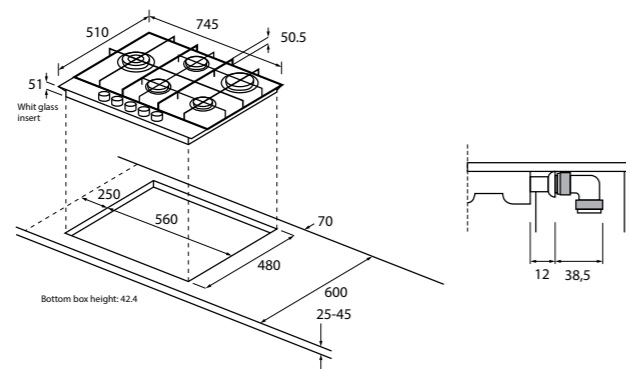

Počet hořáků	5
Ovládání	Knoflíky
Celkový příkon (W)	11700
Standardní typ média	Metan (G20)
Alternativní typ média	LPG (G30) – nutno přetřyskovat
Kmitočet sítě (Hz)	50 až 60
Hořáky	1x DC MONO Ø 138 mm, 5 kW 2x SEMI-RAPID Ø 70 mm, 1,5 kW 1x RAPID Ø 95 mm, 2,7 kW 1x AUX Ø 50 mm, 1 kW
Funkce	Preci Flame – precizní nastavení síly plamene Elektrické zapalování v knoflíku
Bezpečnost	Bezpečnostní pojistka plynu
Konstrukce	Litinové podpěry hrnců (3x) Trysky na propan butan součástí balení

MOC 24 990 Kč Akční cena 18 990 Kč
EAN 8059019057590