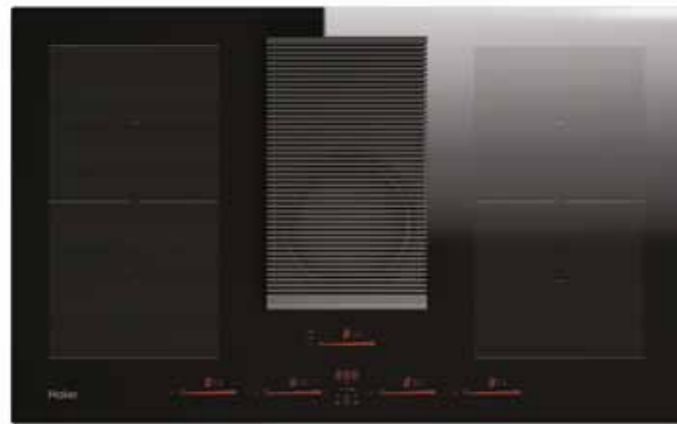

MOC 19 490 Kč Akční cena 14 990 Kč
EAN 8059019003467

INDUKČNÍ VARNÁ DESKA SE ZABUDOVANÝM
ODSAVAČEM PAR - ŠÍŘKA 80 CM

SERIES 6 I-DUAL
HAIH8IFMCF - 33803037

Počet varných zón	4
Ovládání	Dotykové ovládání 4x Individual Slider
Celkový příkon (W)	7400
Provedení	Rovné hrany
Jištění (A) L/230V	16 při 3,1kW
Jištění (A) L1, L2 / 400V~	10 při 4,5kW
Jištění (A) L1, L2 / 400V~	16 při 7,4kW - bez omezení výkonu
Kmitočet sítě (Hz)	50 až 60
Varné zóny	4x zóna – 2100 (B3000) W - Min/Max Ø varné nádoby pro všechny zóny 110/210 mm
Funkce	Varná deska: • 9 úrovní výkonu • Booster (4x) • Power Management • Funkce Pauza • Časovač • Bridge Zones – možnost přepnutí varných zón do kombinovaného fungování • Pot Detector – automatická detekce hrnců • Automatic Heat Up – automatické zahřátí umožňuje uvést režim rychleji do nastaveného režimu • Keep warm – udržuje stálou teplotu ohřívání pokrmu Integrovaná digestoř: • 8 úrovní výkonu • Booster • Recirkulace • Časovač • Tukový filtr a uhlíkový filtr
Bezpečnost	• Dětská pojistka • Ukazatel zbytkového tepla • Safe Activation – ohřev se přeruší v případě nepřítomnosti hrnců • Bezpečnostní automatické vypnutí v případě dlouhodobé nečinnosti • Ochrana před přehřátím • Ochrana při vylití tekutiny