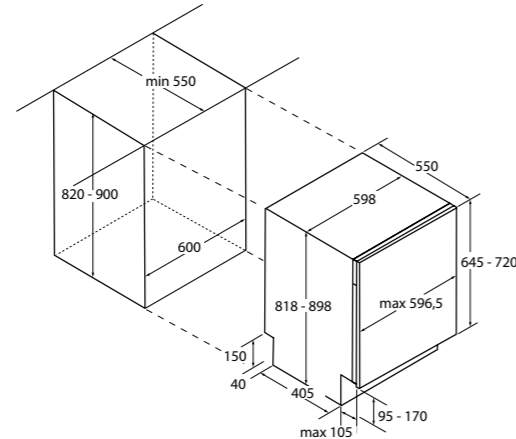

Ovládání	Digitální displej
Energetická třída	B
Kapacita (soupravy nádobí)	16
Spotřeba energie (kWh/100 cyklů)	66
Trvání programu Eco (h:min)	3:45
Úroveň hlasitosti (dB(A))	42
Emisní třída hluku	B
Technologie	▪ Konektivita Wi-Fi + Bluetooth – možnost připojení k Wi-Fi a ovládání myčky přes aplikaci hOn (stahování nových funkcí a cyklů) ▪ Kontrolní cyklus ▪ Ovládání pomocí hlasu (Kompatibilní s Google Assistant a Alexa (v angličtině)) ▪ Vedení statistik mytí a čerpání energie ▪ Průvodce chybovými hláškami a uživatelský návod
Programy	12 programů základních: Eco 45°C, Steam Plus 75°C, Univerzální 50-60°C, Rychlý 39min 60°C, Rychlý 29min 50°C, Předmytí 5min, Hygiene + 75°C, Intenzivní rychlý 65°C, Univerzální Plus 65-75°C, Auto Sensor 45-55°C, Ultra tichý 55°C, Sklo 45°C
Funkce	▪ Odložený start až 24 hod. ▪ Ukazatel délky cyklu ▪ Ukazatel nedostatku soli ▪ Automatická detekce množství nádobí a úrovně zašpinění ▪ Automatické otevření dveří na konci programu
Konstrukce	▪ Digitální displej ▪ Antibakteriální samočisticí trojitý systém ▪ Elektronická regenerace změkčovače vody – nižší spotřeba soli ▪ 3 koše ▪ Možnost polohování horního koše ▪ Sklopitelné držáky talířů ve spodním koši a sklopitelné držáky šálků v horním koši ▪ Invertorový (BLDC) motor
Bezpečnost	▪ Ochrana proti přetečení Aquastop

MOC 25 990 Kč Akční cena 19 990 Kč
EAN 8059019025261