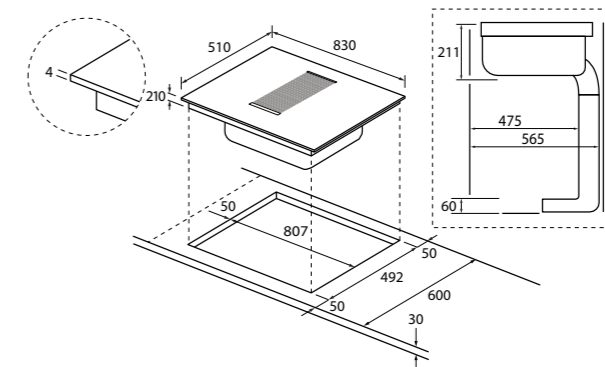

Počet varných zón	4
Ovládání	Dotykové ovládání 4x Individual Slider
Celkový příkon (W)	7400
Provedení	Rovné hrany
Jištění (A) L/230V	16 při 3,1kW
Jištění (A) L1, L2 / 400V~	10 při 4,5kW
Jištění (A) L1, L2 / 400V~	16 při 7,4kW - bez omezení výkonu
Kmitočet sítě (Hz)	50 až 60
Varné zóny	4x zóna – 2100 (B3000) W - Min/Max Ø varné nádoby pro všechny zóny 110/210 mm
Funkce	Varná deska: • 9 úrovní výkonu • Booster (4x) • Power Management • Funkce Pauza • Časovač • Bridge Zones – možnost přepnutí varných zón do kombinovaného fungování • Pot Detector – automatická detekce hrnců • Automatic Heat Up – automatické zahřátí umožňuje uvést režim rychleji do nastaveného režimu • Keep warm – udržuje stálou teplotu ohřívání pokrmu Integrovaný odsavač par: • 8 úrovní výkonu • Booster • Odtah • Časovač • Tukový filtr a uhlíkový filtr
Bezpečnost	• Dětská pojistka • Ukazatel zbytkového tepla • Safe Activation – ohřev se přeruší v případě nepřítomnosti hrnců • Bezpečnostní automatické vypnutí v případě dlouhodobé nečinnosti • Ochrana před přehřátím • Ochrana při vylití tekutiny

MOC 84 490 Kč Akční cena 64 990 Kč
EAN 8059019039145