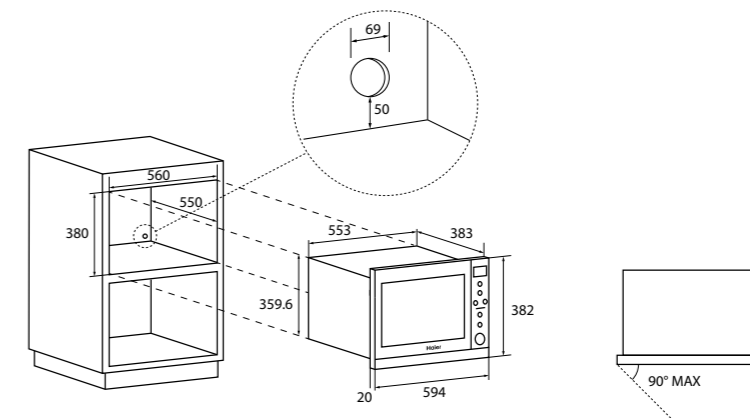

Ovládání	Dotykové ovládání včetně otevírání dvířek, otočný knoflík, bíle podsvícený LCD displej
Kapacita (l)	25
Průměr otočného skleněného talíře (mm)	315
Příkon mikrovlnného ohřevu (W)	1450
Příkon grilu (W)	1100
Výkon mikrovlnného ohřevu (W)	900
Programy	▪ Mikrovlny, Gril, Mikrovlny + Gril, Rozmrazování, Automatické programy ▪ 8 automatických programů – Pizza, Brambory, Maso, Ryba, Zelenina, Horké nápoje, Těstoviny, Popcorn ▪ 5 úrovní výkonu
Funkce	▪ Elektronická minutka ▪ Digitální hodiny
Konstrukce	▪ Halogenové osvětlení ▪ Nerezový interiér
Bezpečnost	▪ Dětský zámek
Příslušenství	▪ 1x skleněný talíř ▪ 1x grilovací mřížka

MOC 15 590 Kč

Akční cena 11 990 Kč

EAN 8059019057903