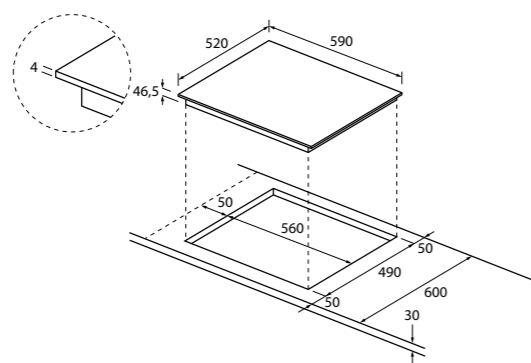

Počet varných zón	4
Ovládání	Dotykové ovládání
Celkový příkon (W)	6500
Provedení	Rovné hrany
Jištění (A) L/230V	16A při 2,5kW až 3,5kW
Jištění (A) L1, L2 / 400V~	10A při 4,5kW
Jištění (A) L1, L2 / 400V~	16A při 5,5kW
Jištění (A) L1, L2 / 400V~	16A při 6,5kW - bez omezení výkonu
Kmitočet sítě (Hz)	50 až 60
Varné zóny	Levá přední: Ø 155 mm; 1200 W Pravá zadní: Ø 155 mm; 1200 W Levá zadní: 1x zóna Ø 257x190 mm; 1500 + 900 W (oválná) Pravá přední: 1x zóna Ø 0-190 mm; 1000 + 700 W (dvojitá zóna)
Funkce	11 úrovní výkonu Dotykové ovládání Power Management Dvojitá zóna Časovač
Bezpečnost	▪ Dětská pojistka ▪ Ukazatel zbytkového tepla ▪ Upozornění při rozliti ▪ Ochrana před přehřátím

MOC 11 990 Kč

Akční cena 8 990 Kč

EAN 8059019036298