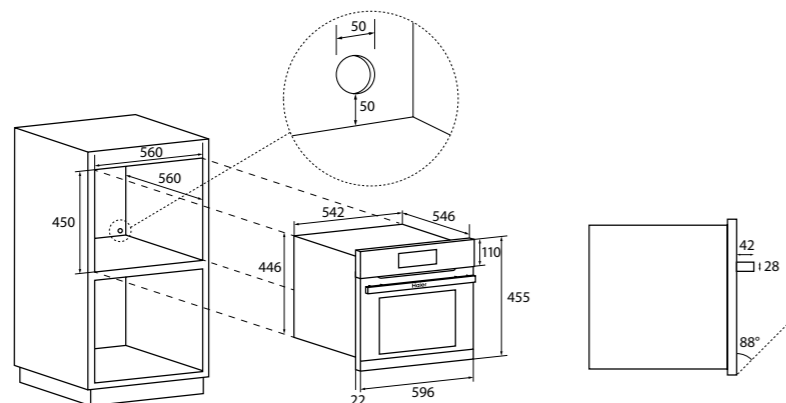

MOC 42 990 Kč Akční cena 32 990 Kč
EAN 8059019030036

Ovládání	Dotykový displej TAD s textovým rozhraním
Kapacita (l)	34
Průměr otočného skleněného talíře (mm)	320
Max. výkon mikrovlnného ohřevu (W)	900
Max. výkon grilu (W)	1500
Max. výkon horkého vzduchu (W)	1500
Max. výkon (W)	3200
Programy	▪ Mikrovlny, Gril, Horký vzduch, Rozmrazování ▪ 12 automatických programů ▪ 6 úrovní výkonu
Funkce	▪ Dotykové ovládání ▪ Elektronická minutka se zvukovou signalizací ▪ Digitální hodiny ▪ Zvuková signalizace na konci programu ▪ Funkce My taste – rychlý přístup k oblíbeným receptům a programem přes aplikaci
Konstrukce	▪ Halogenové osvětlení ▪ Otevírání dvířek výklopem ▪ Nerezový interiér
Příslušenství	▪ 1x grilovací mřížka ▪ 1x skleněný talíř

MOC 42 990 Kč Akční cena 32 990 Kč
EAN 8059019030043

Ovládání	Dotykový LED displej bílý
Kapacita (l)	44
Max. výkon mikrovlnného ohřevu (W)	900
Max. výkon grilu (W)	1750
Max. výkon horkého vzduchu (W)	1750
Max. výkon (W)	3350
Programy	▪ Mikrovlny, Gril, Horký vzduch, Rozmrazování ▪ 13 automatických programů ▪ 5 úrovní výkonu
Funkce	▪ Dotykové ovládání ▪ Elektronická minutka se zvukovou signalizací ▪ Digitální hodiny ▪ Zvuková signalizace na konci programu
Konstrukce	▪ LED osvětlení ▪ Otevírání dvířek výklopem ▪ Nerezový interiér
Příslušenství	▪ 2x grilovací mřížka ▪ 1x smaltovaný talíř

MOC 28 990 Kč Akční cena 21 990 Kč
EAN 8059019030081