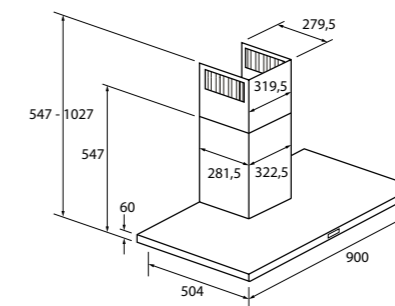

Energetická třída	A+
Roční spotřeba energie (kWh/annum)	46
Třída účinnosti proudění tekutin	A+
Třída účinnosti osvětlení	D
Třída účinnosti tukové filtrace	D
Průtok vzduchu min/max/Booster (m³/hod)	318/571/852
Hlučnost min/max/Booster (dB(A))	56/63/74
Funkce	Odtah a recirkulace Preci Synch – ovládání pomocí chytrého telefonu a připojení k Wi-Fi/Bluetooth 5 rychlostních stupňů Booster Časovač Dotykové ovládání Vzduchový deflektor a zpětná klapka
Konstrukce	Motor 1x 270 W (DC-1000) Osvětlení 50 cm bílý LED pásek – 6000 K: 1x 8 W Sací potrubí Ø 150 mm Redukce 120 mm
Příslušenství	Tukový hliníkový filtr (3x) Pachový uhlíkový filtr FCR17 je součástí balení (2ks/balení)

MOC 19 490 Kč Akční cena 14 990 Kč
EAN 8059019040011