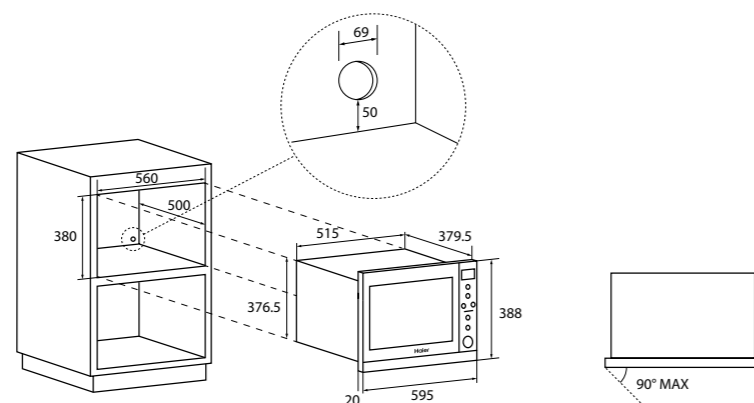

Ovládání	Dotykové ovládání včetně otevírání dvířek, bíle podsvícený LED displej
Kapacita (l)	28
Průměr otočného skleněného talíře (mm)	315
Příkon mikrovlnného ohřevu (W)	1450
Příkon grilu (W)	1100
Výkon mikrovlnného ohřevu (W)	900
Programy	▪ Mikrovlny, Gril, Mikrovlny + Gril, Rozmrazování, Automatické programy ▪ 8 automatických programů – Pizza, Brambory, Maso, Ryba, Zelenina, Horké nápoje, Těstoviny, Popcorn ▪ 8 úrovní výkonu
Funkce	▪ Elektronická minutka se zvukovou signalizací ▪ Digitální hodiny
Konstrukce	▪ LED osvětlení ▪ Nerezový interiér
Bezpečnost	▪ Dětský zámek
Příslušenství	▪ 1x grilovací mřížka ▪ 1x skleněný talíř

MOC 15 590 Kč

Akční cena 11 990 Kč

EAN 8059019020761