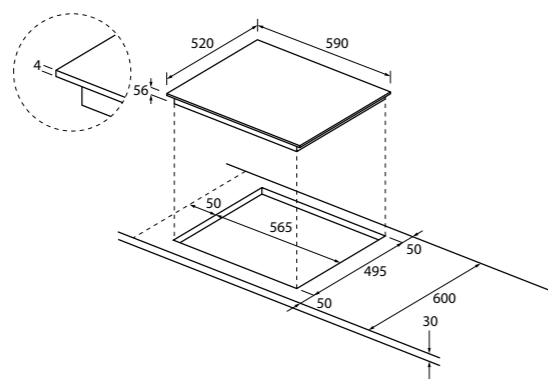

Počet varných zón	4
Ovládání	Dotykové ovládání 4x Individual Slider
Celkový příkon (W)	7200
Provedení	Rovné hrany
Jištění (A) L/230V	16A při 2,5kW až 3,5kW
Jištění (A) L1, L2 / 400V~	10A při 4,5kW
Jištění (A) L1, L2 / 400V~	16A při 5,5kW
Jištění (A) L1, L2 / 400V~	16A při 7,2kW - bez omezení výkonu
Kmitočet sítě (Hz)	50 až 60
Varné zóny	- Levá přední a zadní 200 x 220 mm, 2,0 kW/ Booster 3,0 kW - Min/Max Ø dna varné nádoby pro levé zóny 140/220 mm - Flexi & VaryCook: V/Š 405 x 220 mm, 3,0 kW/ Booster 4,0 kW - Min/Max Ø dna varné nádoby pro Flexi & Varycook 220/400 mm - Pravá přední a zadní: Ø 180 mm, 1,8 kW/ Booster 2,3 kW - Min/Max Ø varné nádoby 140/180 mm
Funkce	9 úrovní výkonu - Booster (4x) - Power Management - Funkce Pauza - Časovač - Cook with me – připojení přes Bluetooth & Wi-Fi a kompatibilita s aplikací hOn - VaryCook – vyhrazená oblast se třemi tepelnými zónami, které lze variabilně využít během celého procesu vaření, stačí posunout hrnec na vybranou zónu
Bezpečnost	- Dětská pojistka - Ukazatel zbytkového tepla - Bezpečnostní automatické vypnutí v případě dlouhodobé nečinnosti - Ochrana před přehřátím - Ochrana při vylití tekutiny

MOC 20 990 Kč Akční cena 15 990 Kč
EAN 8059019003481