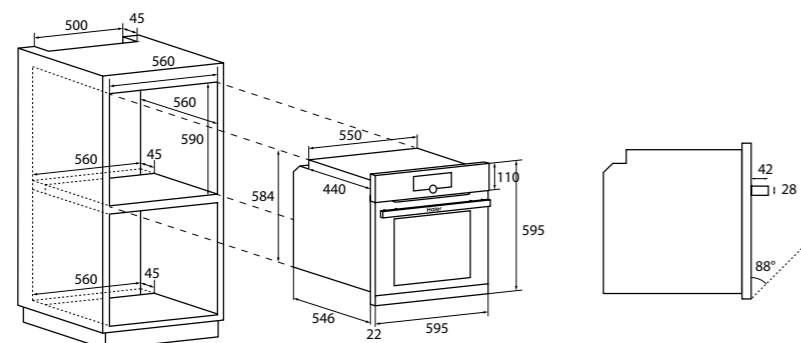

A+

Ovládání	Dotykový displej s centrálním knoflíkem
Kapacita (l)	70
Energetická třída	A+
Spotřeba en. statický program (kWh)	1,10
Spotřeba en. nucená ventilace (kWh)	0,68
Příkon (W)	2600
Programy	▪ Statický ▪ Statický + ventilátor ▪ Multilevel (pravý horký vzduch) ▪ Gril (variabilní), Supergril, Gril + ventilátor ▪ Spodní ohřev ▪ Spodní ohřev + ventilátor
Technologie	▪ ClimaTech: funkce Soft+, Dvojitý gril, Chef panel, Aktivní ventilace ▪ Tailor Bake – program pro přípravu uvnitř měkkých a na povrchu křupavých pokrmů ▪ Cook with me – umožňuje spravovat, ukládat a hledat nové recepty v aplikaci
Konektivita	▪ Wi-Fi + Bluetooth
Max. teplota (°C)	▪ 280
Čištění	▪ Pyrolytické čištění (430°C) ▪ H₂O čištění
Konstrukce	▪ Postranní osvětlení pro viditelnost 360° ▪ Nerezové pojezdy na vedení plechů ▪ Teleskopický výsuv (1x) ▪ Soft Close – pomalé dovírání dvířek
Bezpečnost	▪ 4 bezpečnostní skla
Příslušenství	▪ 1x plech (35 mm) ▪ 1x rošt (prémiový set)

MOC 21 990 Kč Akční cena 16 990 Kč
EAN 8059019026626