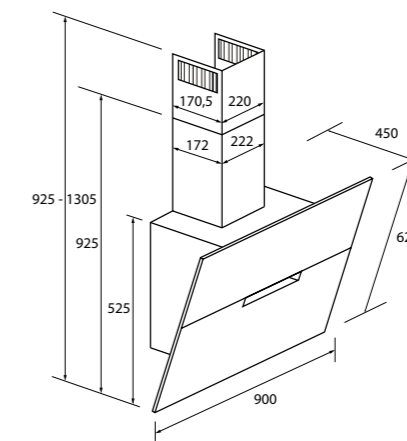

A++

Energetická třída	A++
Roční spotřeba energie (kWh/annum)	33
Třída účinnosti proudění tekutin	A
Třída účinnosti osvětlení	C
Třída účinnosti tukové filtrace	D
Průtok vzduchu min/max/Booster (m³/hod)	307/589/912
Hlučnost min/max/Booster (dB(A))	56/63/74
Funkce	Odtah a recirkulace Preci Synchron – ovládání pomocí chytrého telefonu a připojení k Wi-Fi/Bluetooth 5 rychlostních stupňů Booster Časovač Dotykové ovládání Vzduchový deflektor a zpětná klapka
Konstrukce	Motor 1x 270 W (DC-1000) Osvětlení 2x 1,5W LED Sací potrubí Ø 150 mm
Příslušenství	Tukový hliníkový filtr (2x) Pachový uhlíkový filtr FCR17 je součástí balení (2 ks/balení)

MOC 20 990 Kč Akční cena 15 990 Kč
EAN 8059019040028