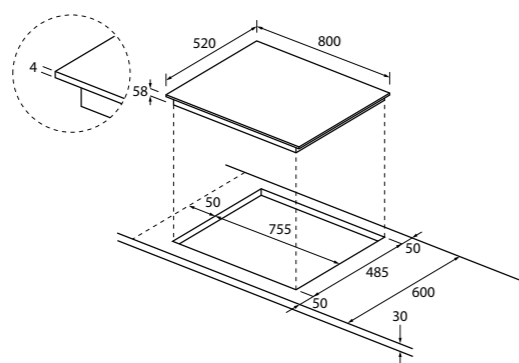

Počet varných zón	6
Ovládání	Dotykové ovládání 4x Individual Slider
Celkový příkon (W)	7400
Provedení	Rovné hrany
Jištění (A) L/230V	16A při 2,5kW až 3,5kW
Jištění (A) L1, L2 / 400V~	10A při 4,5kW
Jištění (A) L1, L2 / 400V~	16A při 5,5kW
Jištění (A) L1, L2 / 400V~	16A při 7,4kW - bez omezení výkonu
Kmitočet sítě (Hz)	50 až 60
Varné zóny	4x 195x90 mm 2000 (B3200) W, Flexi & VaryCook 3000 (B3600) W - Min/Max Ø varné nádoby levé varné zóny 80/200 mm 1x Ø 280 mm 3000 (B3600) W - Min/Max Ø varné nádoby prostřední varné zóny 180/280 mm 1x Ø 150 mm 1400 (B2000) W - Min/Max Ø varné nádoby pravé varné zóny 80/140 mm
Funkce	15 úrovní výkonu - Booster (6x) - Power Management - Funkce Pauza - Časovač - Cook with me – připojení přes Bluetooth & Wi-Fi a kompatibilita s aplikací hOn - VaryCook – možnost přesunu mezi zónami s rozdílnou silou ohřevu bez nutnosti manuální úpravy nastavení; vyhrazená oblast se třemi tepelnými zónami - Multizone – možnost umístění nádobí na libovolnou část zóny, detekce velmi malého nádobí (10 cm)
Bezpečnost	- Dětská pojistka - Ukazatel zbytkového tepla - Bezpečnostní automatické vypnutí v případě dlouhodobé nečinnosti - Ochrana před přehřátím - Ochrana při vylití tekutiny

MOC 32 490 Kč Akční cena 24 990 Kč
EAN 8059019041247