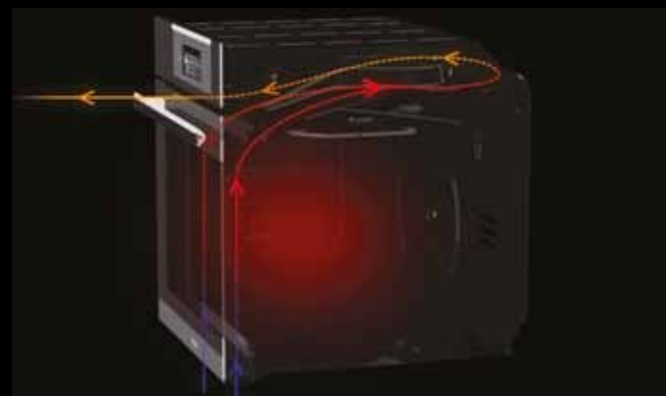

Elegantně splynou s designem varné desky.

ERGONOMICKÉ ROBUSTNÍ MŘÍŽKY

Díky solidnímu a modernímu designu, hranatému a symetrickému tvaru můžete přemísťovat hrnce a pánve z jednoho hořáku na druhý bez nutnosti zvedání, a to i s neustále dokonalým rozložením tepla.

VÝBĚROVÉ DESIGNOVÉ ZPRACOVÁNÍ

S leptaným předním zkosením a tmavě šedými proužky ladícími s designem trouby.

VESTAVNÉ TROUBY

Dokonalé rozložení tepla, vlhkosti a horkého vzduchu uvnitř trouby zajistí její vynikající a efektivní výkon. Inovativní technologie ClimaTech vám pomohou dosáhnout úžasných výsledků bez ohledu na vaše kuchařské dovednosti.

CHEF PANEL

Speciálně tvarovaný kryt ventilátoru pro konzistentní a stejnorodé výsledky vaření.

SÍLA GRILU

Vestavné trouby jsou vybaveny výkonným grilem pro rychlejší a vyrovnanější výsledky připravovaných pokrmů. Trouby řady I-TURN disponují dokonce dvojitým grilem.