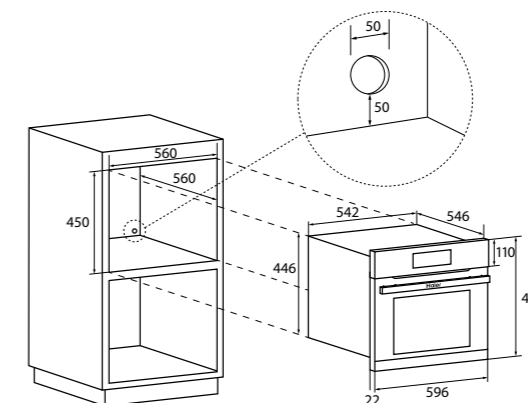

Ovládání	Dotykový TFT displej
Kapacita (l)	34
Průměr otočného skleněného talíře (mm)	320
Max. výkon mikrovlnného ohřevu (W)	900
Max. výkon horkého vzduchu (W)	1500
Max. výkon (W)	3200
Programy	▪ Multifunkce (pravý horký vzduch), Gril + ventilátor + kr. topné těleso, Gril + ventilátor, Gril, Rozmrazování podle času, Mikrovlny, Gril + mikrovlny, Mikrovlny + kr. topné těleso, Světlo ▪ 12 automatických programů ▪ 6 úrovní výkonu
Funkce	▪ Zvukový signál při konci vaření ▪ Digitální hodiny ▪ Digitální časovač
Konstrukce	▪ Boční prolisy pro vedení plechu ▪ Halogenové osvětlení
Bezpečnost	▪ Dětská pojistka ▪ Dvířka z tvrzeného skla
Příslušenství	▪ 1x grilovací mřížka ▪ 1x mřížka s odkapávačem

MOC 51 990 Kč Akční cena 39 990 Kč
EAN 8059019030067