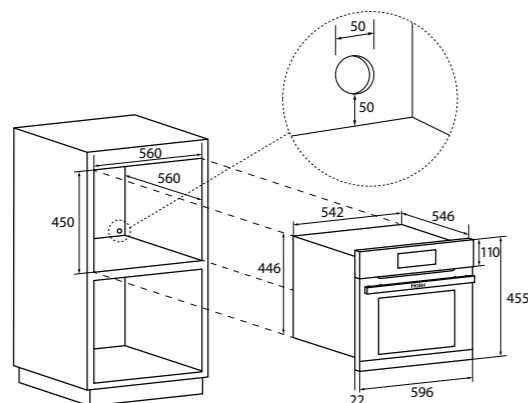

A++

Ovládání	Dotykový displej TAD s textovým rozhraním
Kapacita (l)	34
Energetická třída	A++
Max. výkon grilu (W)	1500
Max. výkon horkého vzduchu (W)	1530
Max. výkon parního ohřevu (W)	800
Max. výkon (W)	3200
Programy	▪ Statický ▪ Parní: Steam 100 – parní pečení, přednastavená teplota 100 °C, Steam 130 – parní pečení, přednastavená teplota 130 °C, Steam & Ring (kruhové topné těleso) – parní pečení, přednastavená teplota 165 °C ▪ Spodní ohřev + Horní ohřev + Gril ▪ Gril + Ventilátor ▪ Spodní ohřev + Horní ohřev + parní ▪ Připařování
Funkce	▪ Dotykové ovládání ▪ Elektronická minutka se zvukovou signalizací ▪ Digitální hodiny
Čištění	▪ Clean Steam Oven – čištění párou, 15 min, přednastavená teplota 100 °C
Konstrukce	▪ Boční prolisy pro vedení plechu ▪ Halogenové osvětlení ▪ Nádoba na vodu pro parní ohřev 1 l ▪ Nerezový interiér
Bezpečnost	▪ Dětská pojistka – zablokování tlačítek ovládání
Příslušenství	▪ 1x nerezový plech ▪ 1x děrovaný plech ▪ 1x grilovací mřížka

MOC 51 990 Kč Akční cena 39 990 Kč
EAN 8059019030029