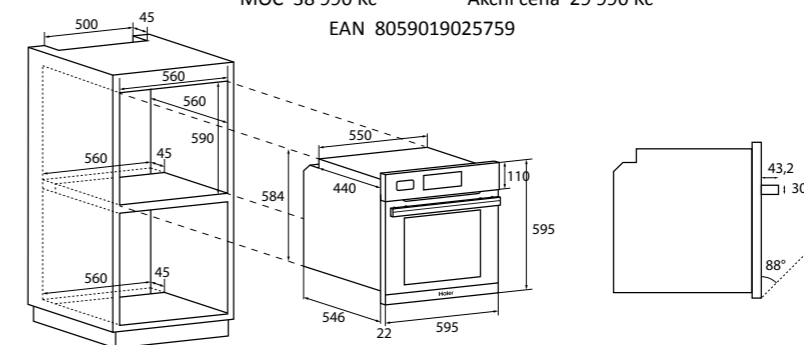

MOC 38 990 Kč Akční cena 29 990 Kč
EAN 8059019025759

MULTIFUNKČNÍ TROUBA
S PRAVÝM HORKÝM VZDUCEM
SERIES 6 I-TOUCH
HWO60SM6T9BH - 33703231

A+

Ovládání	Dotykový TFT displej
Kapacita (l)	70
Energetická třída	A+
Spotřeba en. statický program (kWh)	1,10
Spotřeba en. nucená ventilace (kWh)	0,68
Příkon (W)	3400
Programy	<ul style="list-style-type: none"> • Statický • Statický + ventilátor • Multilevel (pravý horký vzduch) • Gril (variabilní), Gril + ventilátor • Spodní ohřev • Spodní ohřev + ventilátor • Speciální funkce: Rozmrazování, Kynutí, Chléb, Paella
Technologie	<ul style="list-style-type: none"> • ClimaTech: funkce Soft+, Dvojitý gril, Chef panel, Aktivní ventilace • Tailor Bake – program pro přípravu uvnitř měkkých a na povrchu křupavých pokrmů • Cook with me – umožňuje spravovat, ukládat a hledat nové recepty v aplikaci
Konektivita	• Wi-Fi + Bluetooth
Max. teplota (°C)	• 280
Čištění	• Pyrolytické čištění (430°C)
Konstrukce	<ul style="list-style-type: none"> • Postranní osvětlení pro viditelnost 360° • Nerezové pojezdy na vedení plechů • Teleskopický výsuv (1x) • Soft Close – pomalé dovírání dvířek
Bezpečnost	• 4 bezpečnostní skla
Příslušenství	• 1x plech (35 mm) • 2x rošt (prémiový set) • Masová sonda Preci Probe