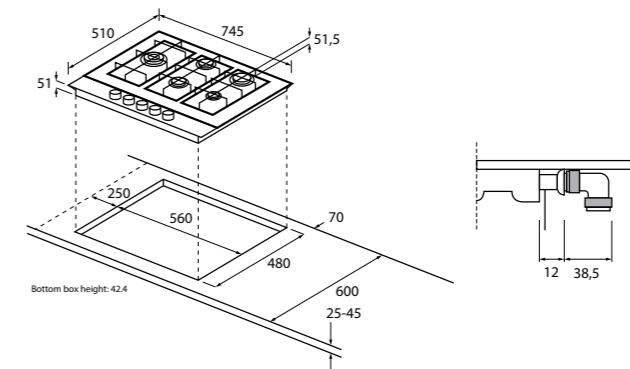

Počet hořáků	5
Ovládání	Knoflíky
Celkový příkon (W)	12200
Standardní typ média	Metan (G20)
Alternativní typ média	LPG (G30) – nutno přetřyskovat
Kmitočet sítě (Hz)	50 až 60
Hořáky	1x DC MONO Ø 138 mm, 5 kW 2x SEMI-RAPID Ø 70 mm, 1,75 kW 1x RAPID Ø 95 mm, 2,7 kW 1x AUX Ø 50 mm, 1 kW
Funkce	Preci Flame – precizní nastavení síly plamene Elektrické zapalování v knoflíku
Bezpečnost	Bezpečnostní pojistka plynu
Konstrukce	Litinové podpěry hrnců (3x) Trysky na propan butan součástí balení

MOC 24 990 Kč Akční cena 18 990 Kč
EAN 8059019057583