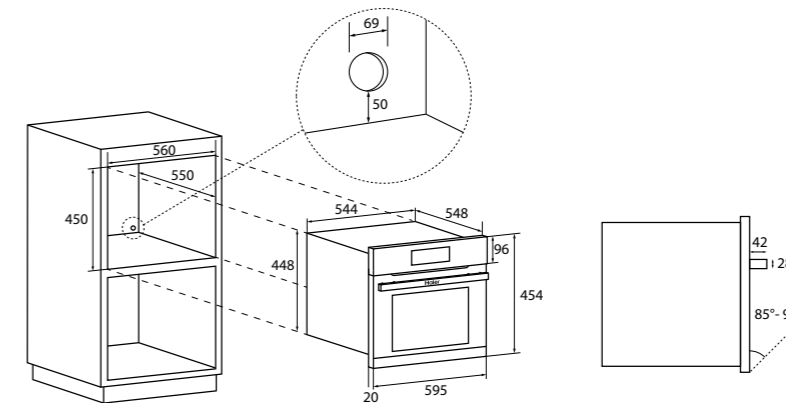

MOC 42 990 Kč Akční cena 32 990 Kč
EAN 8059019030036

Ovládání	Dotykový displej TAD s textovým rozhraním
Kapacita (l)	34
Průměr otočného skleněného talíře (mm)	320
Max. výkon mikrovlnného ohřevu (W)	900
Max. výkon grilu (W)	1500
Max. výkon horkého vzduchu (W)	1500
Max. výkon (W)	3200
Programy	▪ Mikrovlny, Gril, Horký vzduch, Rozmrazování ▪ 12 automatických programů ▪ 6 úrovní výkonu
Funkce	▪ Dotykové ovládání ▪ Elektronická minutka se zvukovou signalizací ▪ Digitální hodiny ▪ Zvuková signalizace na konci programu ▪ Funkce My taste – rychlý přístup k oblíbeným receptům a programem přes aplikaci
Konstrukce	▪ Halogenové osvětlení ▪ Otevírání dvířek výklopem ▪ Nerezový interiér
Příslušenství	▪ 1x grilovací mřížka ▪ 1x skleněný talíř

MOC 42 990 Kč Akční cena 32 990 Kč
EAN 8059019030043

Ovládání	Dotykový LED displej bílý
Kapacita (l)	44
Max. výkon mikrovlnného ohřevu (W)	900
Max. výkon grilu (W)	1750
Max. výkon horkého vzduchu (W)	1750
Max. výkon (W)	3350
Programy	▪ Mikrovlny, Gril, Horký vzduch, Rozmrazování ▪ 13 automatických programů ▪ 5 úrovní výkonu
Funkce	▪ Dotykové ovládání ▪ Elektronická minutka se zvukovou signalizací ▪ Digitální hodiny ▪ Zvuková signalizace na konci programu
Konstrukce	▪ LED osvětlení ▪ Otevírání dvířek výklopem ▪ Nerezový interiér
Příslušenství	▪ 2x grilovací mřížka ▪ 1x smaltovaný talíř

MOC 28 990 Kč Akční cena 21 990 Kč
EAN 8059019030081