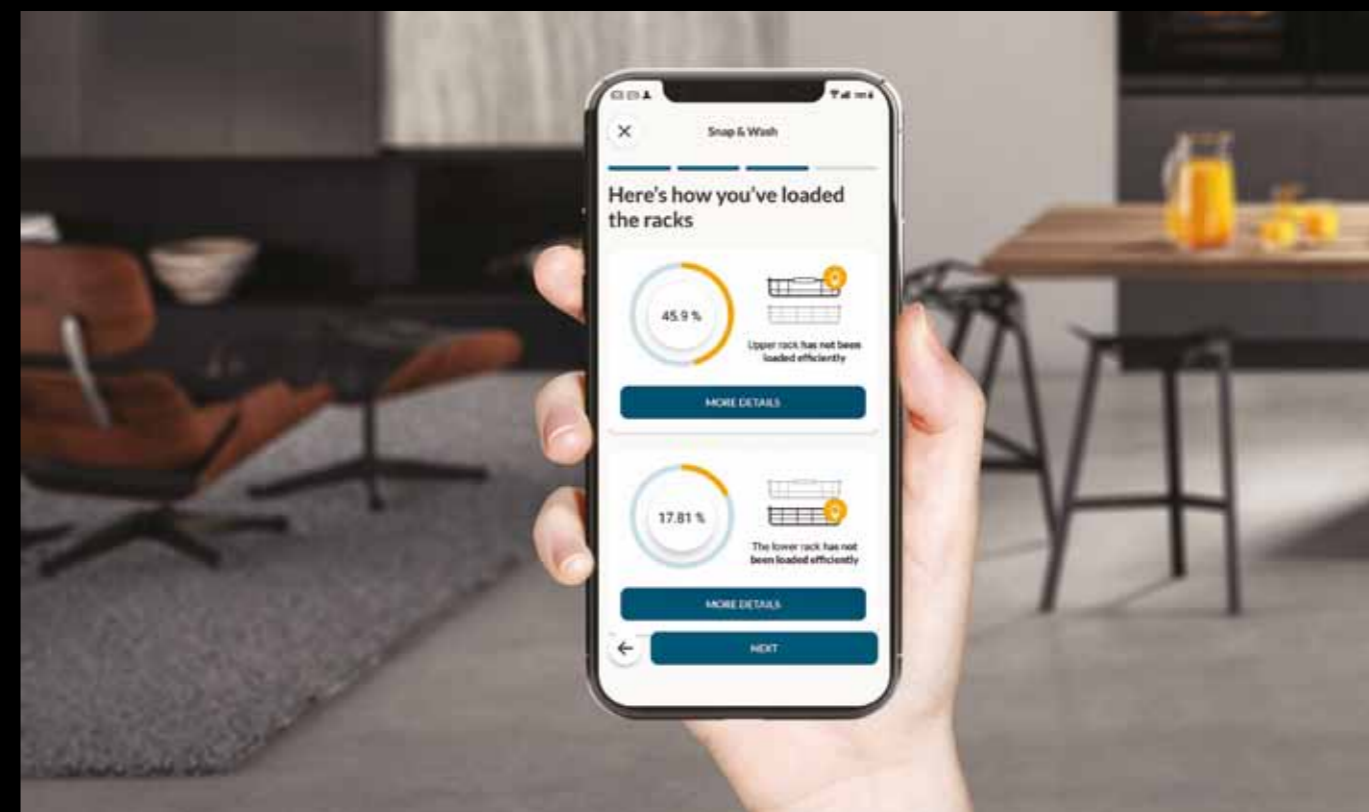

POUŽÍVÁNÍ SPOTŘEBIČŮ NA MÍRU VAŠIM POTŘEBÁM DÍKY APLIKACI hOn

Využijte konektivitu vaší myčky na 100 % díky aplikaci hOn. Aplikace nabízí uživateli na míru šitý zážitek od dálkového ovládání v reálném čase až po obsáhlou sadu inteligentních a adaptivních funkcí pro naplnění všech jeho potřeb.