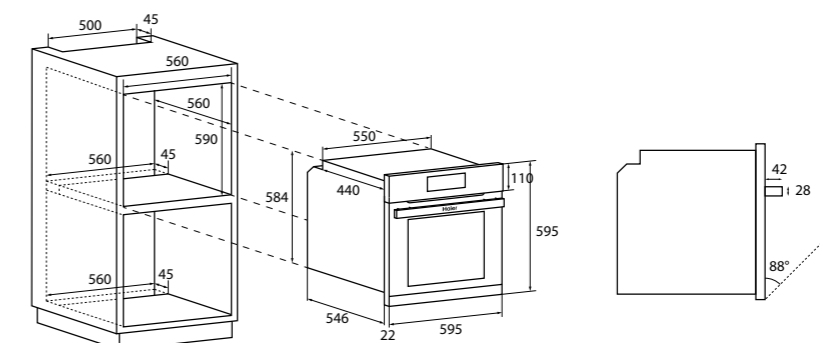

A+

Ovládání	Dotykový displej s centrálním knoflíkem
Kapacita (l)	70
Energetická třída	A+
Spotřeba en. statický program (kWh)	1,10
Spotřeba en. nucená ventilace (kWh)	0,68
Příkon (W)	2600
Programy	▪ Statický ▪ Statický + ventilátor ▪ Multilevel (pravý horký vzduch) ▪ Gril (variabilní), Supergril, Gril + ventilátor ▪ Spodní ohřev ▪ Spodní ohřev + ventilátor
Technologie	▪ ClimaTech: funkce Soft+, Dvojitý gril, Chef panel, Aktivní ventilace ▪ Tailor Bake – program pro přípravu uvnitř měkkých a na povrchu křupavých pokrmů ▪ Cook with me – umožňuje spravovat, ukládat a hledat nové recepty v aplikaci
Konektivita	▪ Wi-Fi + Bluetooth
Max. teplota (°C)	▪ 240
Čištění	▪ Katalytické čištění ▪ H₂O čištění
Konstrukce	▪ Postranní osvětlení pro viditelnost 360° ▪ Nerezové pojezdy na vedení plechů ▪ Teleskopický výsuv (1x) ▪ Soft Close – pomalé dovírání dvířek
Bezpečnost	▪ 2 bezpečnostní skla
Příslušenství	▪ 1x plech (35 mm) ▪ 1x rošt (prémiový set)

MOC 19 490 Kč Akční cena 14 990 Kč
EAN 8059019026633