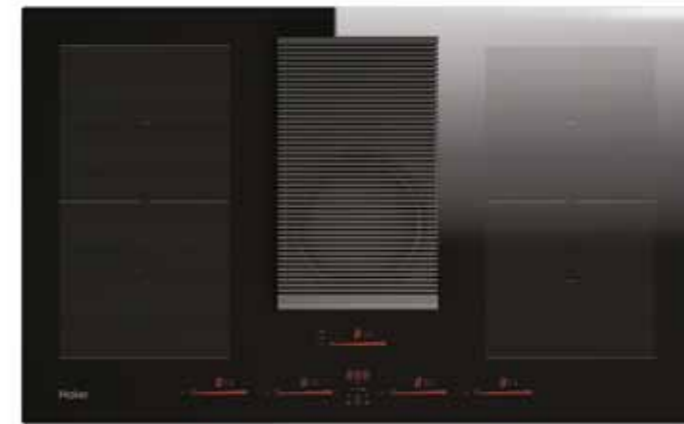

INDUKČNÍ VARNÁ DESKA SE ZABUDOVANÝM
ODSAVAČEM PAR - ŠÍŘKA 80 CM

SERIES 6 I-DUAL
HAIH8IFMCE - 33803038