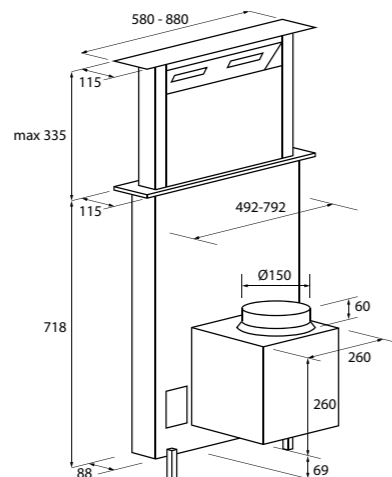

B

Energetická třída	B
Roční spotřeba energie (kWh/annum)	50
Třída účinnosti proudění tekutin	B
Třída účinnosti osvětlení	A
Třída účinnosti tukové filtrace	F
Průtok vzduchu min/max/Booster (m³/hod)	234/605
Hlučnost min/max/Booster (dB(A))	53/74
Funkce	Odtah 4 rychlostní stupně Časovač Dotykové ovládání Perimetrální (obvodové) sání Zpětná klapka
Konstrukce	Vestavný do pracovní desky (výsuvný směrem nahoru) Motor 1x 230 W (AC) Osvětlení 1x LED 5 W Sací potrubí Ø 150 mm
Příslušenství	Tukový hliníkový filtr (1x) Pachový uhlíkový filtr je součástí balení (CF152)

MOC 38 990 Kč Akční cena 29 990 Kč
EAN 8059019037226