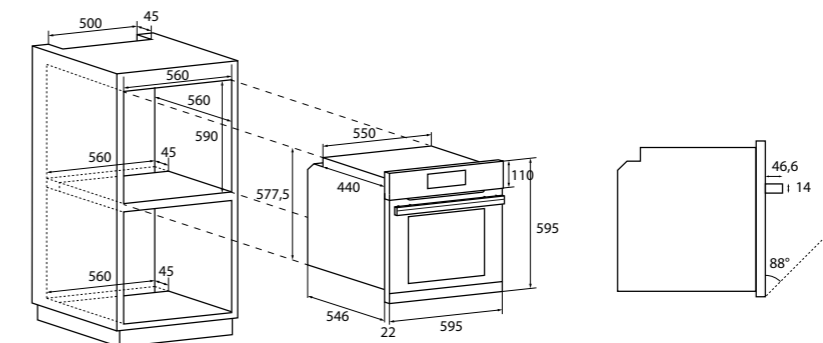

A+

Ovládání	Dotykový displej s centrálním knoflíkem
Kapacita (l)	70
Energetická třída	A+
Příkon (W)	3400
Programy	• Statický + ventilátor • Multilevel (pravý horký vzduch) • Gril, Gril + ventilátor, Supergril • Spodní ohřev • Spodní ohřev + ventilátor • Speciální funkce: Chléb, Ryby, Bílé maso/Červené maso
Technologie	• ClimaTech: funkce Soft+, Dvojitý gril, Chef panel, Aktivní ventilace • Tailor Bake – program pro přípravu uvnitř měkkých a na povrchu křupavých pokrmů • Cook with me – umožňuje spravovat, ukládat a hledat nové recepty v aplikaci
Konektivita	• Wi-Fi + Bluetooth
Max. teplota (°C)	• 280
Čištění	• Pyrolytické čištění (430°C) • H₂O čištění
Konstrukce	• Postranní osvětlení pro viditelnost 360° • Nerezové pojezdy na vedení plechů • Teleskopický výsuv (1x) • Soft Close – pomalé dovírání dvířek
Bezpečnost	• 4 bezpečnostní skla
Příslušenství	• 1x plech (15 mm) • 1x plech (35 mm) • 1x rošt (prémiový set) • Masová sonda Preci Probe

MOC 27 490 Kč Akční cena 20 990 Kč
EAN 8059019055992