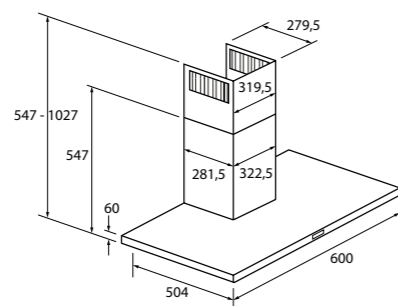

MOC 17 990 Kč Akční cena 13 990 Kč
 EAN 8059019040004

ZABUDOVANÝ ODSAVAČ PAR - ŠÍŘKA 71,4 CM
SERIES 6 I-DESIGN
 HAPY72ES6X - 36901700

Energetická třída	B
Roční spotřeba energie (kWh/annum)	69
Třída účinnosti proudění tekutin	B
Třída účinnosti osvětlení	A
Třída účinnosti tukové filtrace	D
Průtok vzduchu min/max/Booster (m³/hod)	255/550/650
Hlučnost min/max/Booster (dB(A))	49/65/68
Funkce	Odtah a recirkulace 3 rychlostní stupně Booster Časovač Indikátor nasycení filtru Zpětná klapka
Konstrukce	Motor 1x 250 W Osvětlení 7W LED Sací potrubí Ø 150 mm Redukce Ø 120-150 mm
Příslušenství	Tukový filtr (1x) Pachový uhlíkový filtr je součástí balení (CFC0038668 KIT FC GRA MOD.57 SING (2ks/balení))