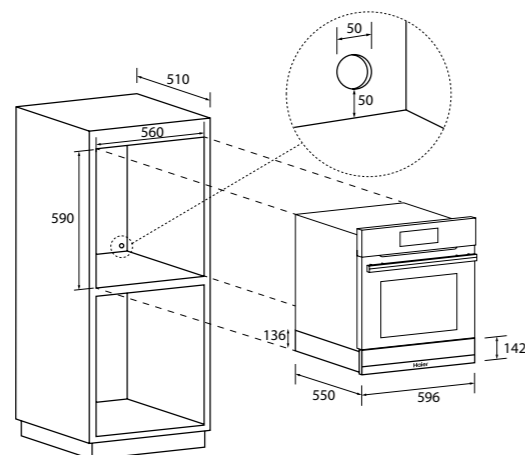

OHŘEVNÁ ZÁSUVKA
SERIES 6
HWO15NWD6XB1 - 36000650

Ovládání	Push & Pull - systém otevírání a zavírání zatlačením na zásuvku
Kapacita (l)	20
Rozmezí teploty (°C)	30-70
Celkový příkon (W)	420
Programy	Odmrazování Kynutí Ohříváč jídla Pomalé vaření
MOC 16 990 Kč	Akční cena 12 990 Kč
EAN 8059019029924