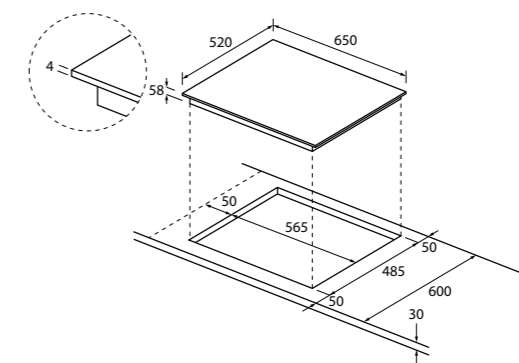

Počet varných zón	4 / 8
Ovládání	Dotykové ovládání 4x Individual Slider
Celkový příkon (W)	7200
Provedení	Rovné hrany
Jištění (A) L/230V	16A při 2,5kW až 3,5kW
Jištění (A) L1, L2 / 400V~	10A při 4,5kW
Jištění (A) L1, L2 / 400V~	16A při 5,5kW
Jištění (A) L1, L2 / 400V~	16A při 7,2kW - bez omezení výkonu
Kmitočet sítě (Hz)	50 až 60
Varné zóny	8x varná zóna (rozměry 195x90 mm 2000 (B3200) W) - Min Ø varné nádoby 80 mm
Funkce	15 úrovní výkonu - Booster (4x) - Power Management - Funkce Pauza - Časovač - Cook with me – připojení přes Bluetooth & Wi-Fi a kompatibilita s aplikací hOn - VaryCook – možnost přesunu mezi zónami s rozdílnou silou ohřevu bez nutnosti manuální úpravy nastavení; vyhrazená oblast se třemi tepelnými zónami - Multizone – možnost umístění nádobí na libovolnou část zóny, detekce velmi malého nádobí (10 cm)
Bezpečnost	- Dětská pojistka - Ukazatel zbytkového tepla - Bezpečnostní automatické vypnutí v případě dlouhodobé nečinnosti - Ochrana před přehřátím - Ochrana při vylití tekutiny

MOC 25 990 Kč Akční cena 19 990 Kč
EAN 8059019035314