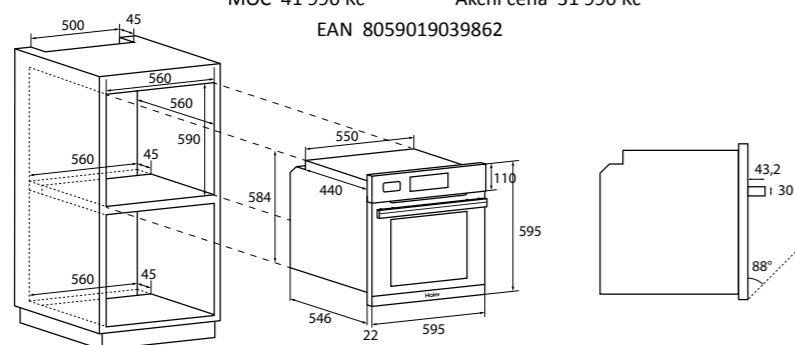

A+

Ovládání	Dotykový TFT displej
Kapacita (l)	70
Energetická třída	A+
Spotřeba en. statický program (kWh)	1,10
Spotřeba en. nucená ventilace (kWh)	0,68
Příkon (W)	3400
Programy	▪ Statický ▪ Spodní ohřev + Horní ohřev + Ventilátor ▪ Gril, Gril + ventilátor ▪ Spodní ohřev ▪ Spodní ohřev + ventilátor ▪ Multifunkce (pravý horký vzduch ▪ Parní: Těstoviny & Pečivo (Pravý horký vzduch+Pára), Maso (Statický+Ventilátor+Pára), Ryby (Spodní ohřev + Ventilátor + Pára), Zelenina (Grill+Ventilátor+Pára) ▪ Kynutí ▪ Paella ▪ Rozmrazování ▪ Postranní osvětlení
Technologie	▪ ClimaTech: funkce Soft+, Dvojitý gril, Chef panel, Aktivní ventilace ▪ Tailor Bake – program pro přípravu uvnitř měkkých a na povrchu křupavých pokrmů ▪ Cook with me – umožňuje spravovat, ukládat a hledat nové recepty v aplikaci
Konektivita	▪ Wi-Fi + Bluetooth
Max. teplota (°C)	▪ 280
Čištění	▪ Pyrolytické čištění (430 °C)
Konstrukce	▪ Postranní osvětlení pro viditelnost 360° ▪ Nerezové pojezdy pro vedení plechů ▪ Teleskopický výsuv (1x) ▪ Soft Close – pomalé dovírání dvířek
Bezpečnost	▪ 4 bezpečnostní skla
Příslušenství	▪ 1x plech (35 mm) ▪ 2x rošt ▪ Masová sonda Preci Probe

MOC 41 990 Kč Akční cena 31 990 Kč
EAN 8059019039862