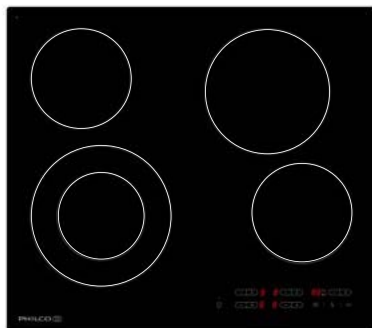

6.990,-

SAP 40040427

PHS 69 C

Sklokeramická varná deska

- Vlastnosti** • Dotykové ovládání • 9 stupňů výkonu • Minutka
 • Indikace zbytkového tepla • Ochrana proti přehřátí
 • Ochrana proti přetečení • Dětský zámek
 • Rozměry (Š × H): 59 × 52 cm • Celkový příkon 6 kW

4.990,-

SAP 40040425

PHS 604 DC

Sklokeramická varná deska

- Vlastnosti** • 9 stupňů výkonu • 2x Duožóna • Dotykové ovládání Slider
 • Dětský zámek • indikace zbytkového tepla • Ochrana proti přehřátí
 • Ochrana proti přetečení • Rozměry (Š × H): 59 × 52 cm
 • Celkový příkon 6,4 kW

5.990,-

SAP 40044008

PHS 604 IC

Sklokeramická varná deska

- Vlastnosti** • 9 stupňů výkonu • 1x Duožóna • Dotykové ovládání
 • Dětský zámek • Indikace zbytkového tepla
 • Ochrana proti přehřátí • Ochrana proti přetečení
 • Rozměry (Š × H): 59 × 52 cm • Celkový příkon 6,4 kW