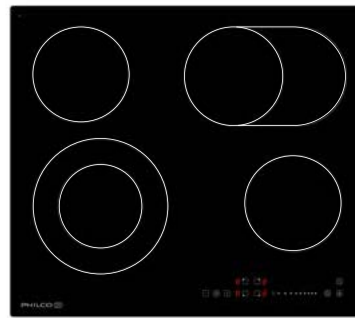

PHS 604 DC

Sklokeramická varná deska

1. **Vlastnosti** • 9 stupňů výkonu • 2x Duožóna • Dotykové ovládání Slider
   • Dětský zámek • indikace zbytkového tepla • Ochrana proti přehřátí
   • Ochrana proti přetečení • Rozměry (Š × H): 59 × 52 cm
   • Celkový příkon 6,4 kW

5.990,-

SAP 40044008