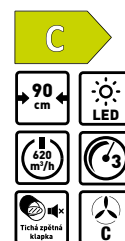

5.990,-

SAP 40039951

PEW 629 CG

Komínový odsavač par

Vlastnosti • Podsvícené tlačítkové ovládání • 3 stupně výkonu • LED osvětlení • Zpětná klapka • Výkon min./max./int. 420/620 m³/hod. • Průměr odtahu 150 mm • Hlučnost 62/67 dB • Rozměry (V x Š x H): 56-104 x 90 x 50 cm