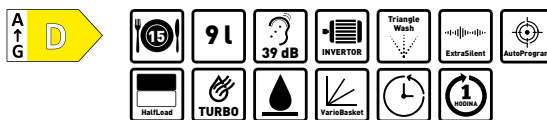

PDI 1568 DTBISX Vestavná myčka s nerez panelem

Vlastnosti
• Invertorový motor
• 8 programů • 5 teplot
• TurboSušení • SmartWash
• Extrahygiena • TriangleWash
• ExtraSuché • Příborová přihrádka • Koš na příbory
• Odložený start • AquaStop
• Ochrana proti přetečení
• Rozměry (V x Š x H): 82 x 60 x 57 cm

14.990,-
SAP 40042602