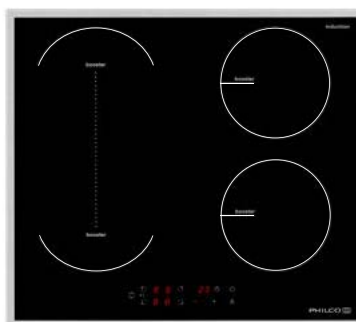

PHD 64 FBI Indukční varná deska

1. **Vlastnosti** • 4x Booster • StablePower - stabilní výkon bez kolísání
   • Dotykové ovládání • Ochrana proti přepětí a podpětí
   • 1x Bridge • Funkce Pauza • Power Management
   • 9 stupňů výkonu • Timer • Příkon 7 kW
   • Rozměry (Š × H): 59 × 52 cm

8.490,-
SAP 40041606