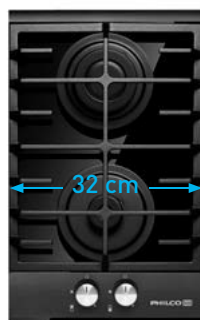

PGG 32

Plynová varná deska na skle

Vlastnosti • Odolná litinová mřížka • Termoelektrická pojistka • Trysky na NG/LPG • Integrované zapalování • Hořáky SABAF • Varné zóny: přední varná zóna 1 000 W, zadní varná zóna 3 000 W • Rozměry (Š × H): 32 × 52 cm • Maximální výkon hořáků 4 kW

3.990,-

SAP 40029095