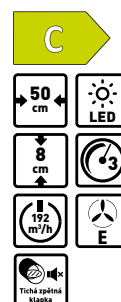

PEC 1905 W Podvěsný odsavač par

1. **Vlastnosti** • 3 stupně výkonu • Tlačítkové ovládání
   • LED osvětlení • 1 motor • Zpětná klapka
   • Možnost použití režimu odtahu i režimu recirkulace • Výkon min./max. 108/192 m³/hod.
   • Průměr odtahu 125 mm • Hlučnost 58/65 dB
   • Rozměry (V × Š × H): 8 × 50 × 50 cm

1.990,-
SAP 40040448