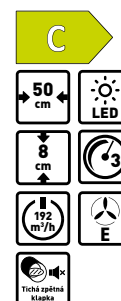

PEC 1905 X Podvěsný odsavač par

1. **Vlastnosti** • 3 stupně výkonu • Tlačítkové ovládání • LED osvětlení
   • 1 motor • Zpětná klapka • Možnost použití režimu odtahu i režimu recirkulace • Výkon min./max. 108/192 m³/hod. • Průměr odtahu 125 mm
   • Hlučnost 58/65 dB • Rozměry (V × Š × H): 8 × 50 × 50 cm

2.090,-
SAP 40040449