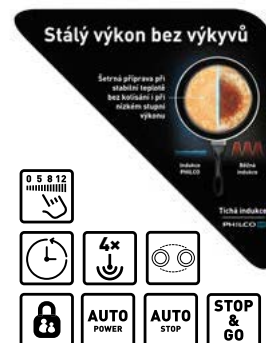

PHD 64 BBS Indukční varná deska

1. **Vlastnosti** • 4x Booster - zvýšený výkon • 1x Bridge • Dotykové ovládání Slider • Smažení • Funkce udržování teploty • 9 stupňů výkonu
   • Ochrana proti přetečení • Automatická detekce nádobí • AutoStop
   • StablePower - stabilní výkon bez kolísání • Indikace zbytkového tepla
   • Dětský zámek • Nerezový rámeček • Rozměry (Š × H): 59 × 52 cm
   • Celkový příkon 7,1 kW

9.490,-
SAP 40041607