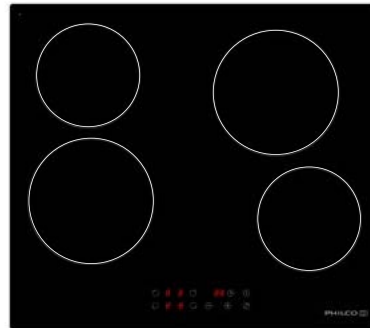

4.990,-

SAP 40040425

PHS 604 DC

Sklokeramická varná deska

- Vlastnosti** • 9 stupňů výkonu • 2x Duožóna • Dotykové ovládání Slider
 • Dětský zámek • indikace zbytkového tepla • Ochrana proti přehřátí
 • Ochrana proti přetečení • Rozměry (Š × H): 59 × 52 cm
 • Celkový příkon 6,4 kW

5.990,-

SAP 40044008

PHS 604 IC

Sklokeramická varná deska

- Vlastnosti** • 9 stupňů výkonu • 1x Duožóna • Dotykové ovládání
 • Dětský zámek • Indikace zbytkového tepla
 • Ochrana proti přehřátí • Ochrana proti přetečení
 • Rozměry (Š × H): 59 × 52 cm • Celkový příkon 6,4 kW

4.990,-

SAP 40044007

PHS 604 C

Sklokeramická varná deska

- Vlastnosti** • 9 stupňů výkonu • Dotykové ovládání • Dětský zámek
 • Indikace zbytkového tepla • Ochrana proti přehřátí
 • Ochrana proti přetečení • Rozměry (Š × H): 59 × 52 cm
 • Celkový příkon 6 kW