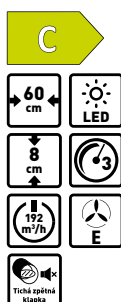

PEC 190 W Podvěsný odsavač par

1. **Vlastnosti** • 3 stupně výkonu • Tlačítkové ovládání
   • LED osvětlení • 1 motor • Zpětná klapka
   • Možnost použití režimu odtahu i režimu recirkulace • Výkon min./max. 108/192 m³/hod.
   • Průměr odtahu 125 mm • Hlučnost 58/65 dB
   • Rozměry (V × Š × H): 8 × 60 × 50 cm

1.990,-
SAP 40040242