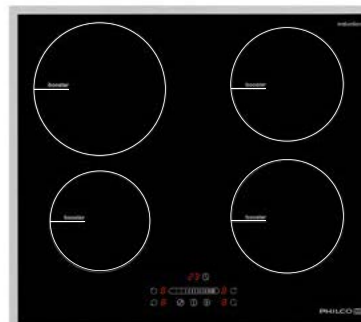

PHD 64 SB Indukční varná deska

1. **Vlastnosti** • 4x Booster - zvýšený výkon • Dotykové ovládání Slider
   • 9 stupňů výkonu • Automatická detekce nádobí • AutoStop
   • Indikace zbytkového tepla • Dětský zámek
   • Nerezový rámeček • Rozměry (Š × H): 59 × 52 cm
   • Celkový příkon 7,4 kW

6.990,-
SAP 40041604