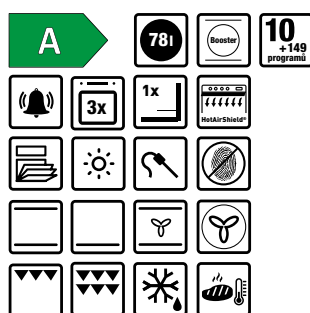

Vestavné trouby	3
Mikrovlnné trouby	5
Varné desky	6
Odsavače par	11
Chlazení	18
Myčky nádobí	22
Praní a sušení	26
Čisticí program Pro 5	27

Vestavné trouby

Barevný TFT displej v českém jazyce

HotAirShield® - štít, který brání úniku tepla