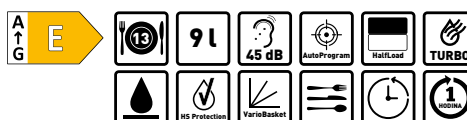

PDI 1567 DBIT Plně integrovaná myčka nádobí

Vlastnosti • Invertorový motor
• 7 programů • 5 teplot
• 1Hodina vč. sušení
• Aktivní sušení • ExtraSuché
• Příborová přihrádka
• Koš na příbory • Signalizace ukončení programu • Odložený start
• Ochrana proti přetečení
• Rozměry (V x Š x H): 81,5 x 59,6 x 55,8 cm

13.490,-
SAP 40043182

PD 1367 ETBIS Vestavná myčka nádobí

Vlastnosti • Příborová přihrádka
• 6 programů • Koš na příbory
• 4 teploty • LED displej
• TurboSušení • ExtraSuché
• Hygiena+ • ExtraOplach
• Ukazatel zbytkového času
• Odložený start • 1Hodina vč. sušení • AquaZone • Autoprogram
SmartWash • AquaStop
• HS Protection • Ochrana proti přetečení • Rozměry (V x Š x H): 82 x 60 x 57 cm

12.490,-
SAP 40042601