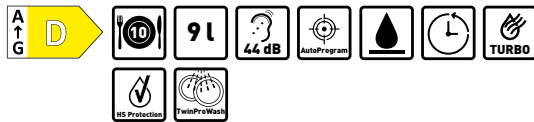

PD 108 DTBIS Vestavná myčka nádobí s nerezovým panelem

Vlastnosti • 8 programů
• 5 teplot (30-40-50-60-65 °C)
• WaterProtection • HS Protection
• Turbo Sušení • Koš na příbory
• Odložený start • ExtraRychlé
• TwinProWash • AutoProgram
SmartWash • Rozměry (V x Š x H): 82 x 44,8 x 57 cm

10.990,-
SAP 40043683