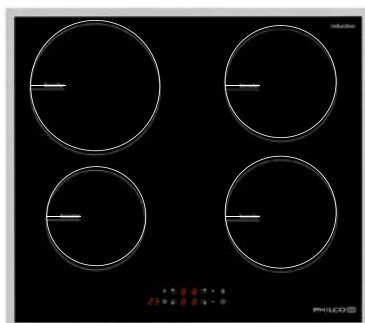

6.990,-

SAP 40041605

PHD 3212 C

Indukční varná deska

- Vlastnosti** • 1x Booster - zvýšený výkon • Elektronické dotykové ovládání
 • Indikace zbytkového tepla • Ochrana proti přepětí • AutoStop • Timer
 • Dětský zámek • Rozměry (Š x H): 31 x 52 cm
 • Celkový příkon 3,4 kW

6.990,-

SAP 43001168

PHD 64 TB

Indukční varná deska

- Vlastnosti** • 4x Booster - zvýšený výkon • Automatická detekce nádobí
 • Indikace zbytkového tepla • Minutka • Časovač na jednotlivé zóny
 • Dotykové ovládání • 9 stupňů výkonu • Ochrana proti přehřátí
 • Ochrana proti přetečení • Dětský zámek • Nerezový rámeček
 • Rozměry (Š x H): 59 x 52 cm • Celkový příkon 7,2 kW