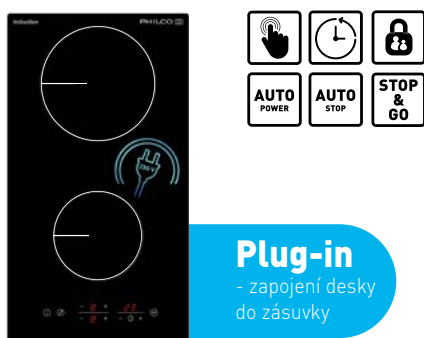

PHD 302

Indukční varná deska

1. **Vlastnosti** • Dotykové ovládání • 9 stupňů výkonu • Automatická detekce nádobí
   • AutoStop • Stable Power - stabilní výkon bez kolísání
   • Indikace zbytkového tepla • Dětský zámek • Plug-in zapojení desky do zásuvky
   • Přívodní kabel se zástrčkou do el. sítě na 230 V
   • Rozměry (Š x H): 28,8 x 52 cm • Celkový příkon 3,5 kW

3.990,-

SAP 40042192