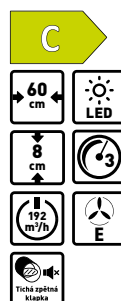

PEC 190 X Podvěsný odsavač par

1. **Vlastnosti** • 3 stupně výkonu • Tlačítkové ovládání • LED osvětlení
   • 1 motor • Zpětná klapka • Možnost použití režimu odtahu i režimu recirkulace • Výkon min./max. 108/192 m³/hod. • Průměr odtahu 125 mm
   • Hlučnost 58/65 dB • Rozměry (V × Š × H): 8 × 60 × 50 cm

2.190,-
SAP 40040243