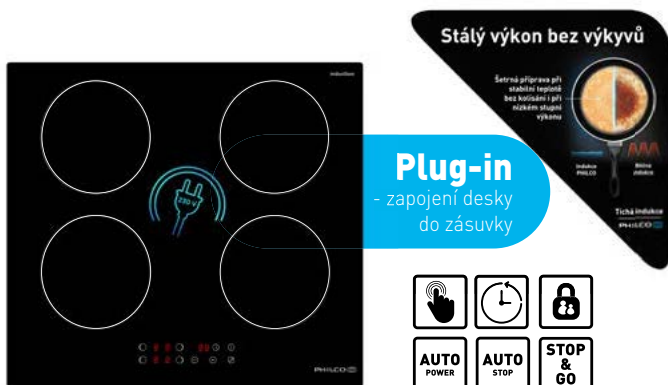

PHD 60 IP

Indukční varná deska

1. **Vlastnosti** • Automatická detekce nádobí • Indikace zbytkového tepla
   • Dotykové ovládání • 9 stupňů výkonu • Ochrana proti přehřátí
   • Stable Power - stabilní výkon bez kolísání • Plug-in zapojení desky do zásuvky • Přívodní kabel se zástrčkou do el. sítě na 230 V
   • Dětský zámek • Rozměry (Š x H): 59 x 52 cm
   • Celkový příkon 3 kW

6.990,-

SAP 40041605