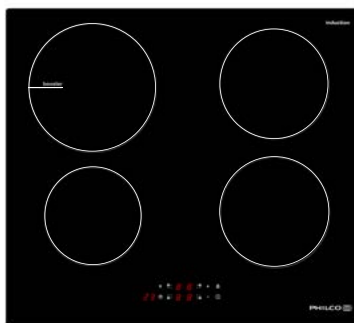

6.990,-

SAP 40041605

PHD 3212 C

Indukční varná deska

- Vlastnosti** • 1x Booster - zvýšený výkon • Elektronické dotykové ovládání
 • Indikace zbytkového tepla • Ochrana proti přepětí • AutoStop • Timer
 • Dětský zámek • Rozměry (Š x H): 31 x 52 cm
 • Celkový příkon 3,4 kW

6.990,-

SAP 43001168

PHD 64 TB

Indukční varná deska

- Vlastnosti** • 4x Booster - zvýšený výkon • Automatická detekce nádobí
 • Indikace zbytkového tepla • Minutka • Časovač na jednotlivé zóny
 • Dotykové ovládání • 9 stupňů výkonu • Ochrana proti přehřátí
 • Ochrana proti přetečení • Dětský zámek • Nerezový rámeček
 • Rozměry (Š x H): 59 x 52 cm • Celkový příkon 7,2 kW

6.490,-

SAP 40041601

PHD 61 TB

Indukční varná deska

- Vlastnosti** • 1x Booster • 9 výkonů • Dotykové ovládání
 • Automatická detekce nádobí • AutoStop • Timer
 • Indikace zbytkového tepla
 • Rozměry (Š x H): 59 x 52 cm
 • Celkový příkon 7,2 kW