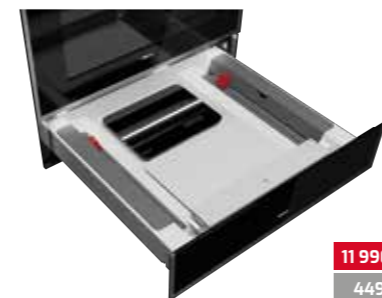

11 990 Kč
449 €