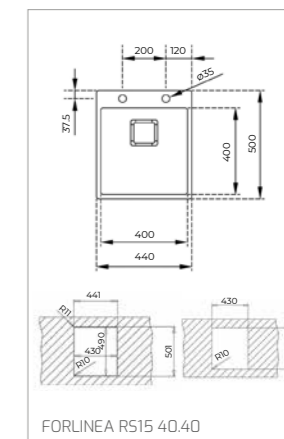

ZENIT RS15 1B 1D R 78