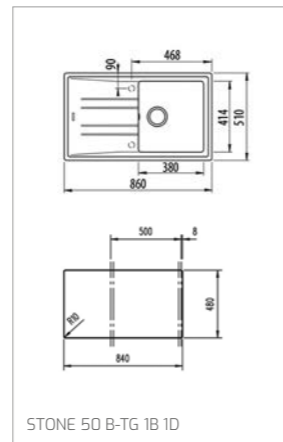

Granitové dřezy/Granitové dřezy

STONE 90 B-TG 2B

STONE 60 B-TG 1 1/2B 1D

STONE 60 L-TG 1B 1D

STONE 60 S-TG 1B 1D

STONE 50 B-TG 1B 1D

STONE 45 S-TG 1B 1D

ESTELA 50 S-TQ 1B 1D