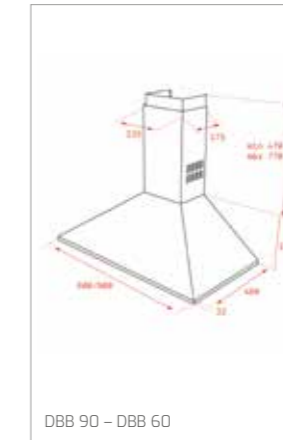

DPL 1185 ISLA

DOS 90 - DOS 60

DG 980 - DG 680

DBB 90 - DBB 60

CC 480

DG3 ISLA 980

FIH 16760

60 cm pracovní deska