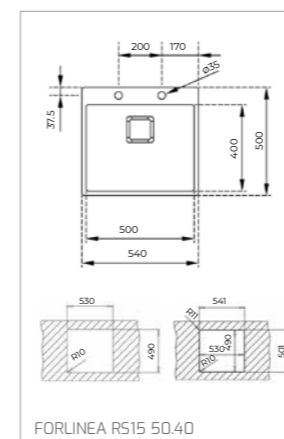

ZENIT RS15 1B 1D L 78