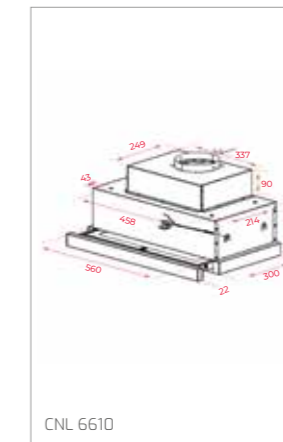

DBB 90 - DBB 60