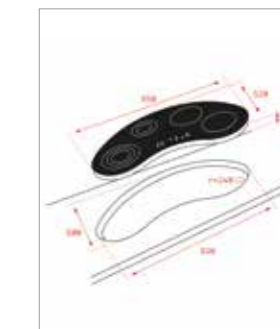

Vestavné trouby

STEAKMASTER – HRB 6300
IOVEN – HLB 8400 – HLB 8600
HLB 8550 – HLB 85-G1 – HLB 860
HLB 8416 – HLB 8510 – HLB 8415
HLB 840 – HLB 850 – HSB 646
HCB 6545 – HCB 6535 – HSB 740
HLB 840 – HLB 860 – HLB 880
HSB 615 – HSB 645
HBB 725 – HSB 640 – HRB 6100

Kompaktní trouby a kávovary

CLC 855 GM

HLC 84-G1 – HLC 8440 – HLC 8400
MWR 32 – HLC 844 – HLC 847
HLC 840 – HLC 860

VS 152 GS – CP 15 GS – VS 1520 GS
CP 150 GS

IBC 64010 – IZC 64010

IBF 64-G1 – IZF 64600 – IZF 64440
IZC 64630 – IZS 66800

ITC 64630

IRC 9430

Mikrovlnné trouby

ML 8220 BIS – ML 82-G1
ML 822 BIS – MWR 22 BI

ML 825 TFL Nutná větší
hloubka korpusu

ML 820 BIS – ML 820 BI
MS 620 BIS

ML 8200 BIS

IBR 64040

JZC 95314

JZC 64322

TTB 64320

MWE 225 FI Nutná větší
hloubka korpusu

MW 225

Varné desky

AFF 87600

IZC 94620

TZ 6420 – TR 6420

TB 6415 – TT 6415

VR 90 4G

GZC 75330 – GBC 75-G1

IZS 97630

IZS 86630

iKnob IT 6450

IZF 68700

GZC 64320 – GZC 64300
GBC 64000 – GBC 64-G1

EX 70.1 5G

EX 60.1 4G – GSC 64320

YZC 32600