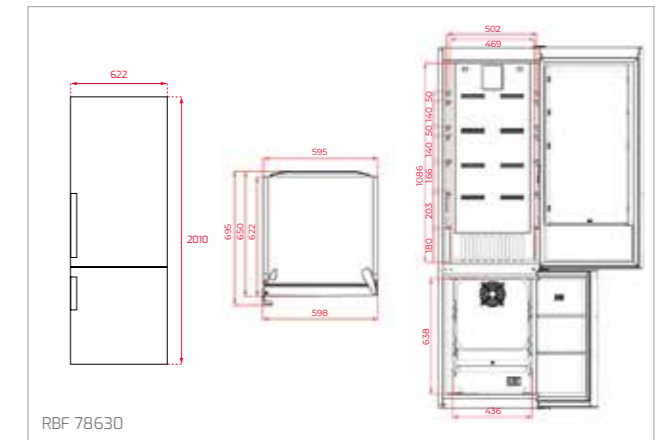

Chladničky