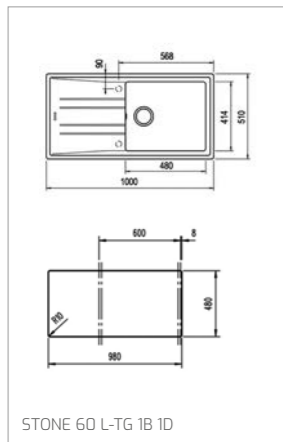

Granitové dřezy/Granitové dřezy

STONE 90 B-TG 2B

STONE 60 B-TG 1 1/2B 1D

STONE 60 L-TG 1B 1D

STONE 60 S-TG 1B 1D

STONE 50 B-TG 1B 1D

STONE 45 S-TG 1B 1D

ESTELA 50 S-TQ 1B 1D