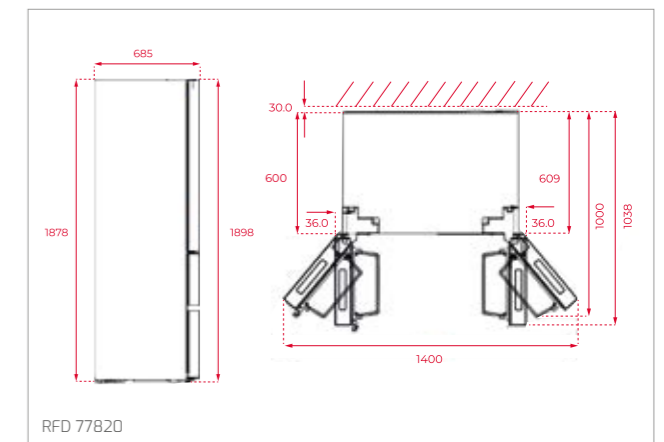

Chladničky