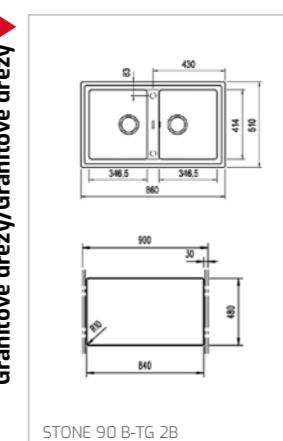

Granitové dřezy/Granitové dřezy

STONE 90 B-TG 2B

STONE 60 B-TG 1 1/2B 1D

STONE 60 L-TG 1B 1D

STONE 60 S-TG 1B 1D

STONE 50 B-TG 1B 1D

STONE 45 S-TG 1B 1D

ESTELA 50 S-TQ 1B 1D