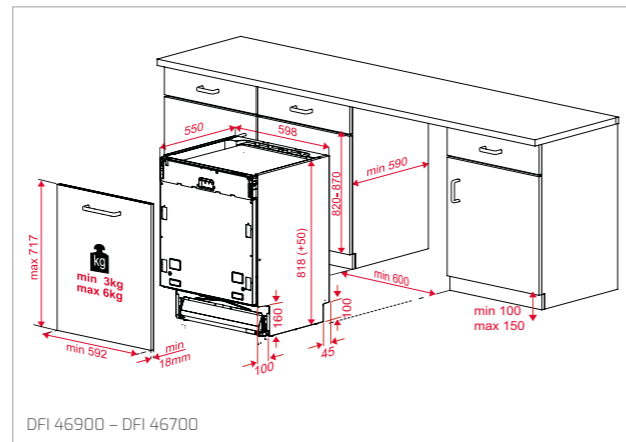

Chladničky