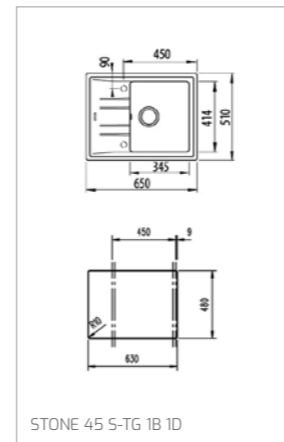

Granitové dřezy/Granitové dřezy

STONE 90 B-TG 2B

STONE 60 B-TG 1 1/2B 1D

STONE 60 L-TG 1B 1D

STONE 60 S-TG 1B 1D

STONE 50 B-TG 1B 1D

STONE 45 S-TG 1B 1D

ESTELA 50 S-TQ 1B 1D