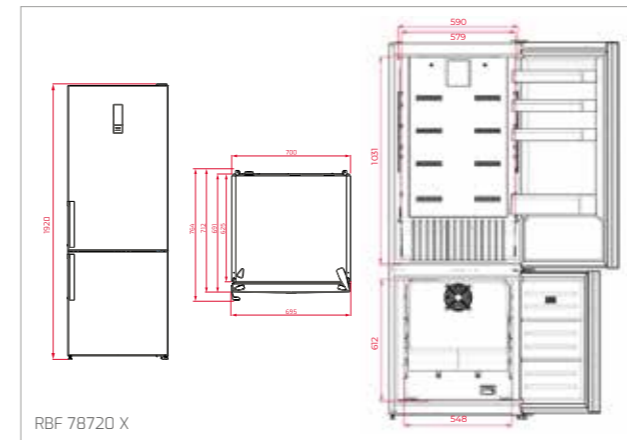

Chladničky