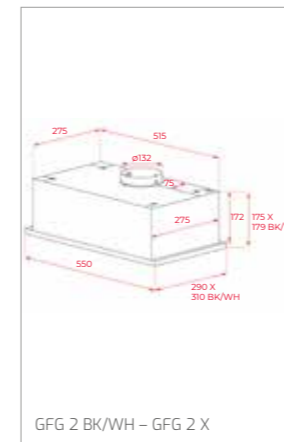

DOS 90 - DOS 60