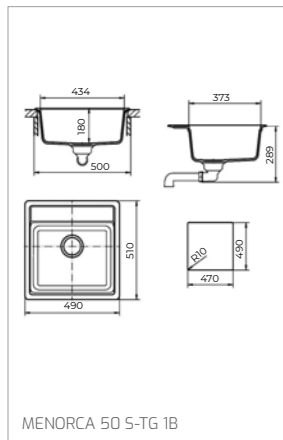

RAL vzorník

- Řada Night River Black – barva černá RAL 9005
- Řada Stone Grey – barva šedá RAL 7012
- Řada Steam Grey – barva šedá RAL 7047
- Řada London Brick Brown – barva Pantone 8622C
- Řada White Marble – barva RAL 9003
- Řada Country Style – antracitová RAL 9011
- Řada Country Style – vanilková RAL 1013