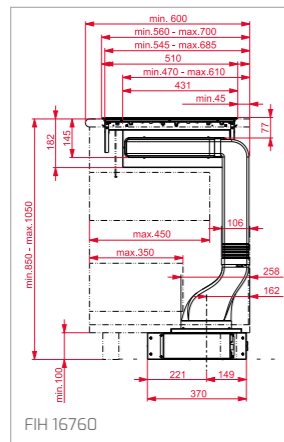

DPL 1185 ISLA

DOS 90 - DOS 60

DG 980 - DG 680

DBB 90 - DBB 60

CC 480

DG3 ISLA 980

FIH 16760

60 cm pracovní deska