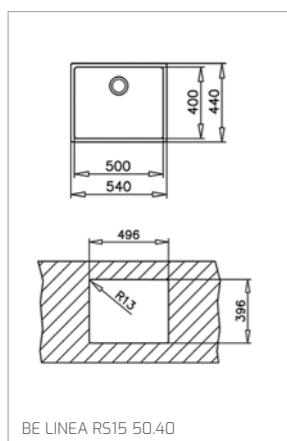

Granitové dřezy/Granitové dřezy