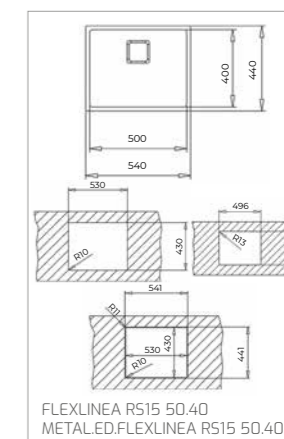

FORLINEA RS15 40.40