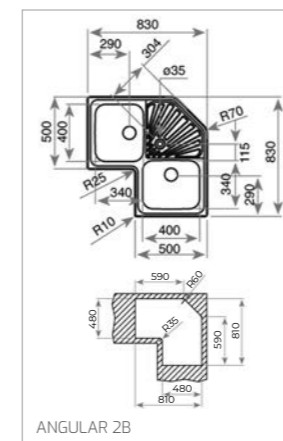

Granitové dřezy/Granitové dřezy