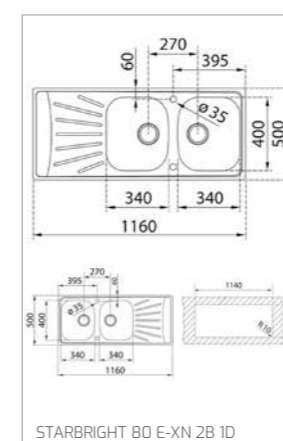

STARBRIGHT 50 E-XN 1B

STONE 90 B-TG 2B

COMFOR 45 S-TQ 1B 1D

STARBRIGHT 80 E-XN 2B 1D