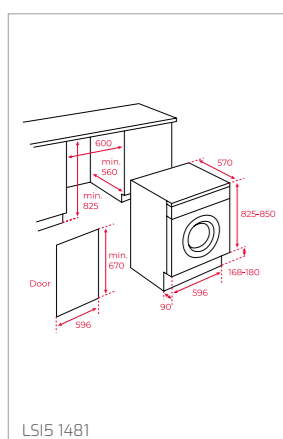

RVI 20046

AMERICAN PRO 80 1B

BROOKLYN 60 M-XP 1B 1D PLUS

Pračky se sušičkou

LS15 1481