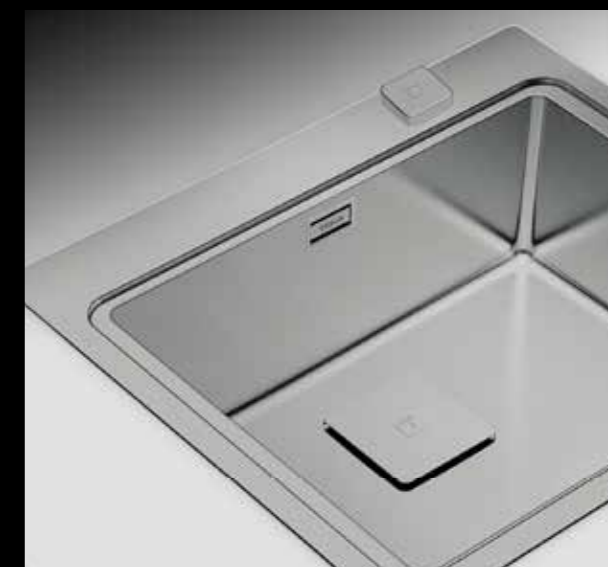

Vložená montáž

Nejtradičnější způsob instalace. Jednoduše vložíte dřez shora do připraveného výřezu a okraj dřezu zůstane sedět na pracovní ploše. Lze využít na jakoukoli pracovní desku.