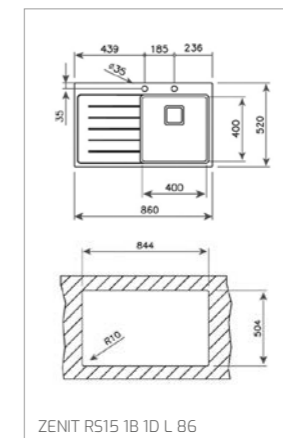

Vinotéky

Pračky

Pračky se sušičkou

Nerezové dřezy