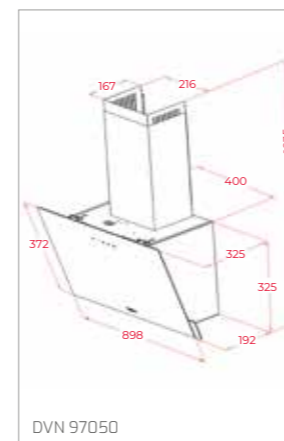

DVI 88-G1

DVN 97050