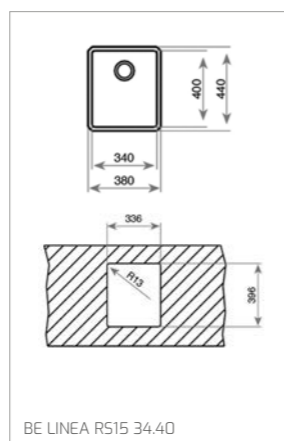

Granitové dřezy/Granitové dřezy