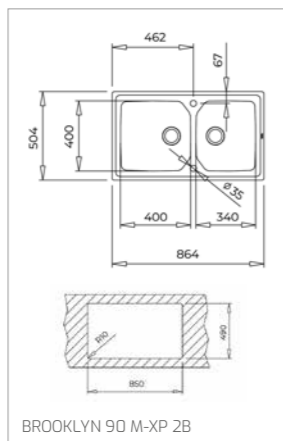

Granitové dřezy/Granitové dřezy