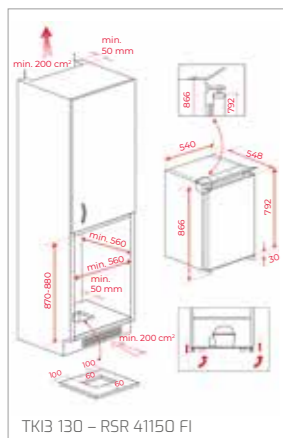

Vinotéky

Pračky

Pračky se sušičkou

Nerezové dřezy