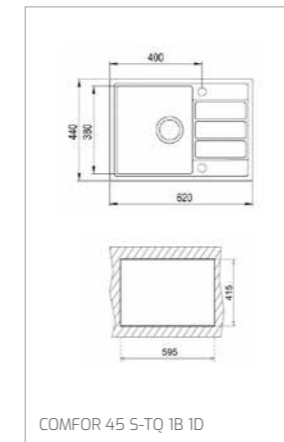

Granitové dřezy/Granitové dřezy

STONE 90 B-TG 2B

STONE 60 B-TG 1 1/2B 1D

STONE 60 L-TG 1B 1D

STONE 60 S-TG 1B 1D

STONE 50 B-TG 1B 1D

STONE 45 S-TG 1B 1D

ESTELA 50 S-TQ 1B 1D