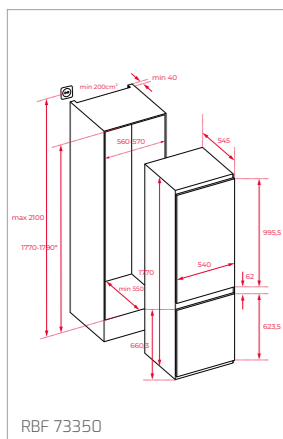

TKI3 130 - RSR 41150 FI