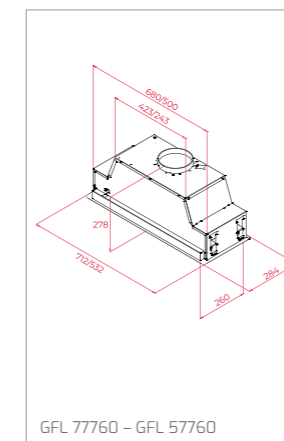

CNL 9610

DFI 76950 - DFI 46950

GFL 77760 - GFL 57760