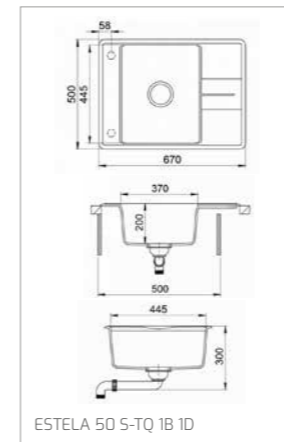

Granitové dřezy/Granitové dřezy

STONE 90 B-TG 2B

STONE 60 B-TG 1 1/2B 1D

STONE 60 L-TG 1B 1D

STONE 60 S-TG 1B 1D

STONE 50 B-TG 1B 1D

STONE 45 S-TG 1B 1D

ESTELA 50 S-TQ 1B 1D