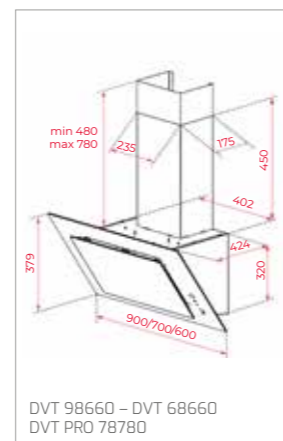

60 cm pracovní deska

DVN 97050

DVT 98660 - DVT 68660
DVT PRO 78780