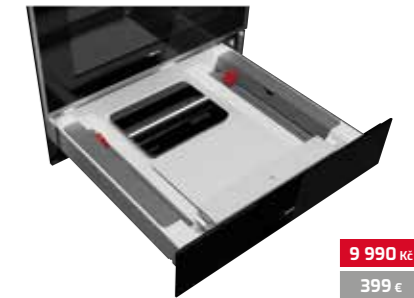

9 990 Kč
399 €

CP 15 GS BX

- Ohřivací zásuvka 15 cm, černé sklo + nerez
- Teplotní rozsah: 30 – 80 °C
- Pro 6 jídelních souprav – max. 25 kg
- Výsuvná teleskopická zásuvka
- Systém otevírání push-pull
- Ovladač termostatu vnitřní teploty za dvířky
- Kontrolka dosažení zvolené teploty
- Montáž přímo pod troubu (bez police)
- Protiskluzové dno
- Kód produktu: 40589920

CP 150 GS

- Ohřivací zásuvka 15 cm
- Teplotní rozsah: 30 ° – 80 °
- 6 nastavení: 6 talířů (24 cm), 6 talířů hlubokých (10 cm) a 3 talíře na servírování (17, 19 a 32 cm) nebo 20 talířů (28 cm) nebo 40 šálků na čaj nebo 80 šálků na kávu
- Výsuvná teleskopická zásuvka
- Systém otevírání push-pull
- Protiskluzové dno
- Čelní sklo není součástí
- Kód produktu: 111600003

VS 1520 GS

- Vakuovací zásuvka 15 cm
- Systém otevírání push-pull
- Držák role pro potravinovou fólii
- Držák role pro potravinářské sáčky
- Kuchyňská váha s ochranným krytem
- LED osvětlení
- Místo pro uložení příslušenství
- Čelní sklo není součástí
- Kód produktu: 111600004