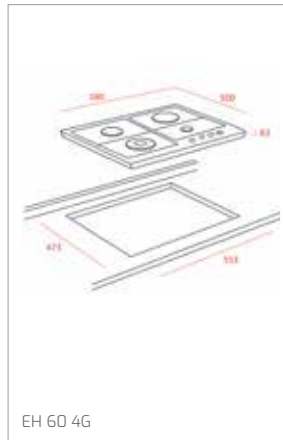

IZC 32600 - IZS 34700
IBC 32000