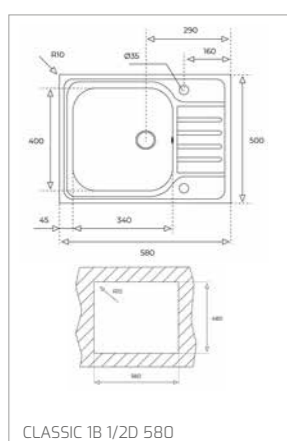

CLASSIC 2B 1D

UNIVERSE 80 T-XN 2B

STONE 60 L-TG 1B 1D

CLASSIC 1B 1/2D 580