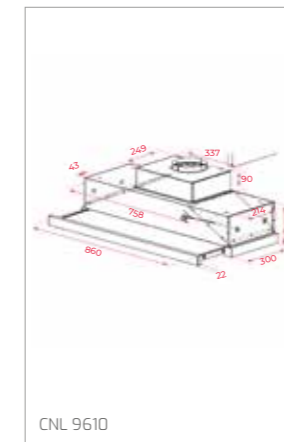

DG 980 - DG 680