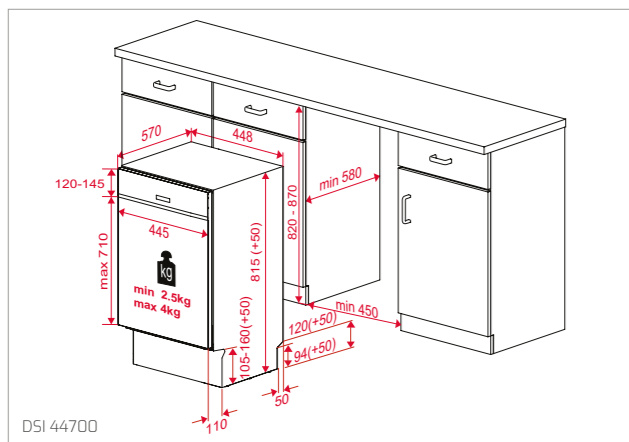

Chladničky