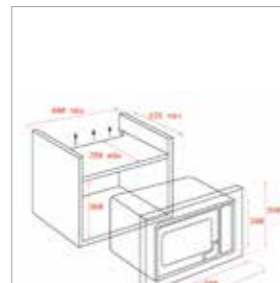

Vestavné trouby

STEAKMASTER – HRB 6300
IOVEN – HLB 8400 – HLB 8600
HLB 8550 – HLB 85-G1 – HLB 860
HLB 8416 – HLB 8510 – HLB 8415
HLB 840 – HLB 850 – HSB 646
HCB 6545 – HCB 6535 – HSB 740
HLB 840 – HLB 860 – HLB 880
HSB 615 – HSB 645
HBB 725 – HSB 640 – HRB 6100

Kompaktní trouby a kávovary

CLC 855 GM

HLC 84-G1 – HLC 8440 – HLC 8400
MWR 32 – HLC 844 – HLC 847
HLC 840 – HLC 860

VS 152 GS – CP 15 GS – VS 1520 GS
CP 150 GS

IBC 64010 – IZC 64010

IBF 64-G1 – IZF 64600 – IZF 64440
IZC 64630 – IZS 66800

ITC 64630

IRC 9430

Mikrovlnné trouby

ML 8220 BIS – ML 82-G1
ML 822 BIS – MWR 22 BI

ML 825 TFL Nutná větší
hloubka korpusu

ML 820 BIS – ML 820 BI
MS 620 BIS

ML 8200 BIS

IBR 64040

JZC 95314

JZC 64322

TTB 64320

MWE 225 FI Nutná větší
hloubka korpusu

MW 225

Varné desky

AFF 87600

IZC 94620

TZ 6420 – TR 6420

TB 6415 – TT 6415

VR 90 4G

GZC 75330 – GBC 75-G1

IZS 97630

IZS 86630

iKnob IT 6450

IZF 68700

GZC 64320 – GZC 64300
GBC 64000 – GBC 64-G1

EX 70.1 5G

EX 60.1 4G – GSC 64320

YZC 32600