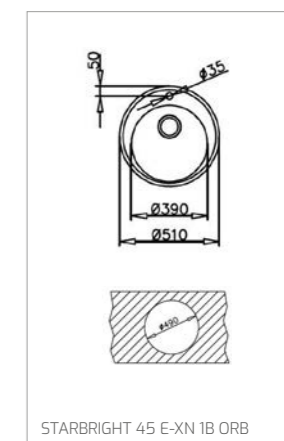

Granitové dřezy/Granitové dřezy