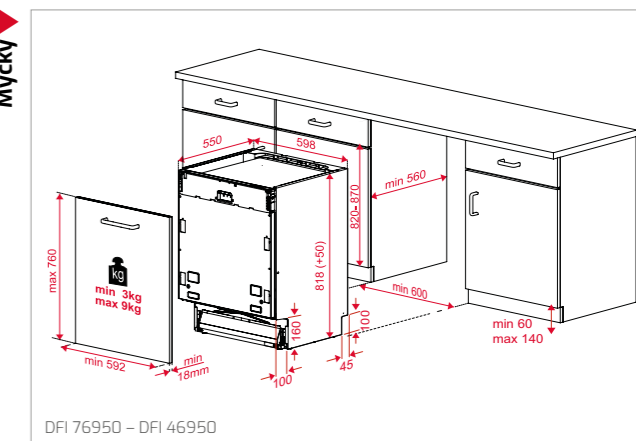

CNL 6610

CNL 6415

Myčky

DFI 76950 - DFI 46950