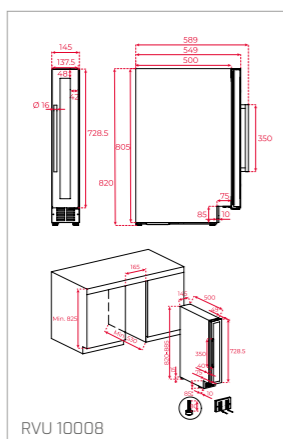

TKI2 300

Vinotéky

Pračky

Pračky se sušičkou

Nerezové dřezy