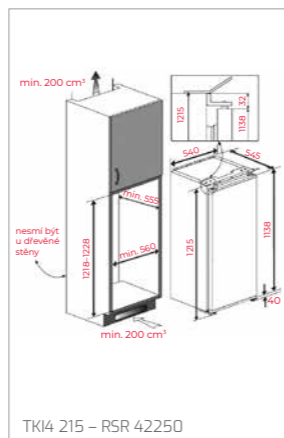

Vinotéky

Pračky

Pračky se sušičkou

Nerezové dřezy