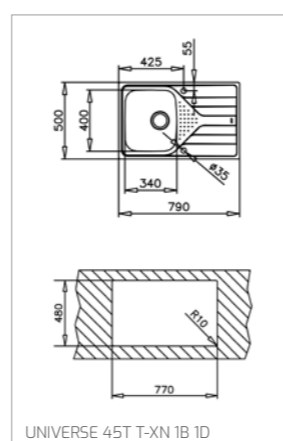

CLASSIC 1B 1/2D 650

STONE 45 S-TG 1B 1D

UNIVERSE 45T T-XN 1B 1D