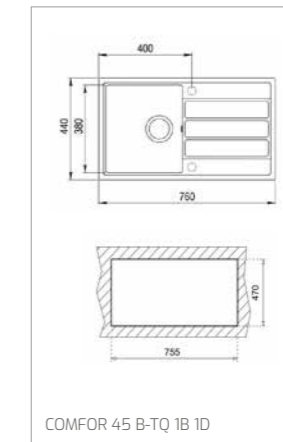

RADEA 490.370 TG 1B