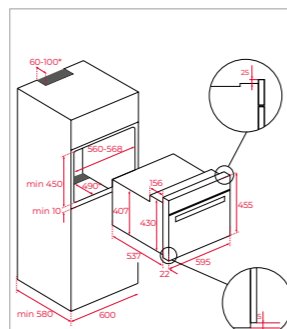

Kompaktní trouby a kávovary

CLC 855 GM

HLC 84-G1 – HLC 8440 – HLC 8400
 MWR 32 – HLC 844 – HLC 847
 HLC 840 – HLC 860

VS 152 GS – CP 15 GS – VS 1520 GS
 CP 150 GS

IBC 64010 – IZC 64010

IBF 64-G1 – IZF 64600 – IZF 64440
 IZC 64630 – IZS 66800