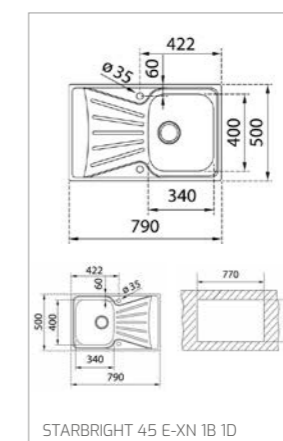

STARBRIGHT 45 E-XN 1B RND