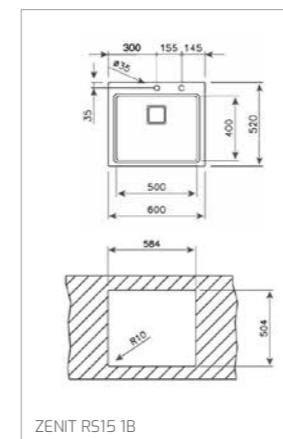

ZENIT RS15 1B 1D R 86