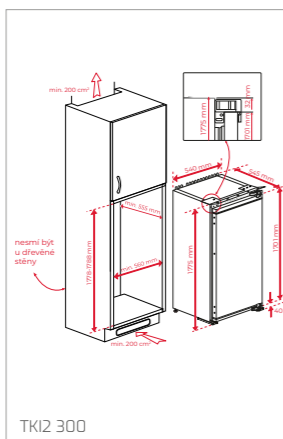

TFI3 130 D

Vinotéky

Pračky

Pračky se sušičkou

Nerezové dřezy