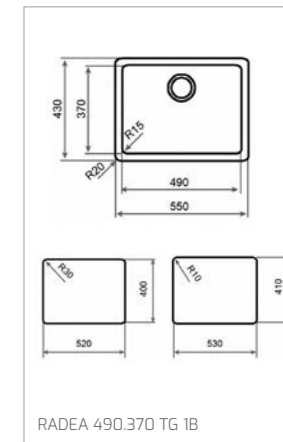

RADEA 490.370 TG 1B