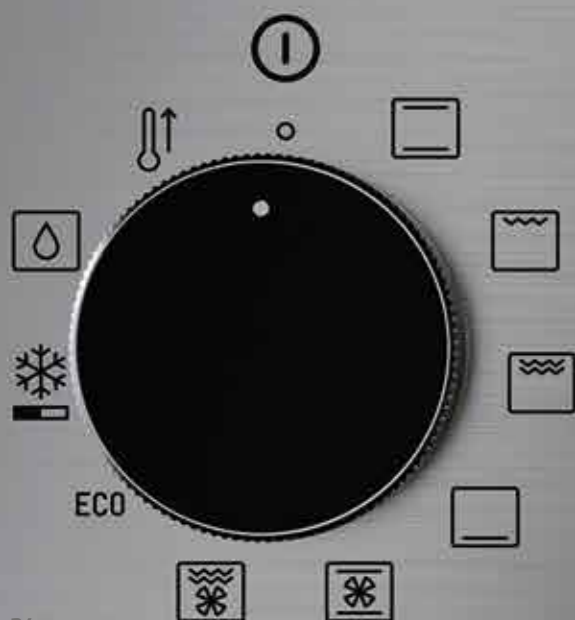

Bezpečnost na prvním místě

V Teka víme, že i přes pohodlí a vymoženosti, které naše produkty přináší do vašeho života, je pro vás a vaši rodinu bezpečnost na prvním místě.

I pro nás je bezpečnost nesmlouvavá a nabízíme několik možností, jak se o vás a vaše blízké postarat.

Zámek dvířek

Zablokujte dvířka na tak dlouho, jak potřebujete. Pro maximální bezpečnost. Tento bezpečnostní systém je k dispozici ve všech pyrolytických troubách.

Dětský zámek

Zablokujte ovládací panel, abyste měli nastavení funkcí trouby pod kontrolou.

SoftClose

Rozlučte se s nepříjemnými zvuky díky tichému otevírání a zavírání dvířek trouby. Čeká vás extra odolnost a bezpečnost (a radost z toho budou mít i vaše prsty).

Chladná dvířka

V našich troubách najdete ve dvířkách až 4 odnímatelná skla, díky kterým máte zajištěnou tu nejnižší možnou teplotu dvířek.