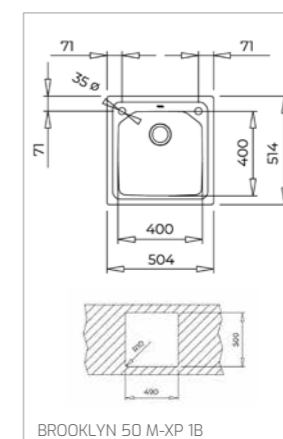

FLEXLINEA RS15 2B 580

BROOKLYN 50 M-XP 1B 1D

STYLO 1B - TEKAWAY STYLO 1B

BROOKLYN 50 M-XP 1B