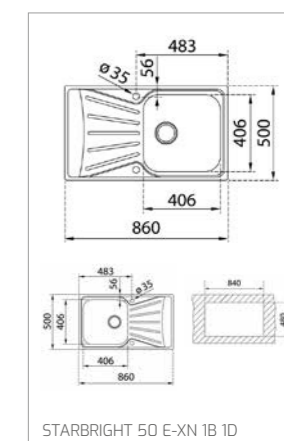

STARBRIGHT 45 E-XN 1B ORB