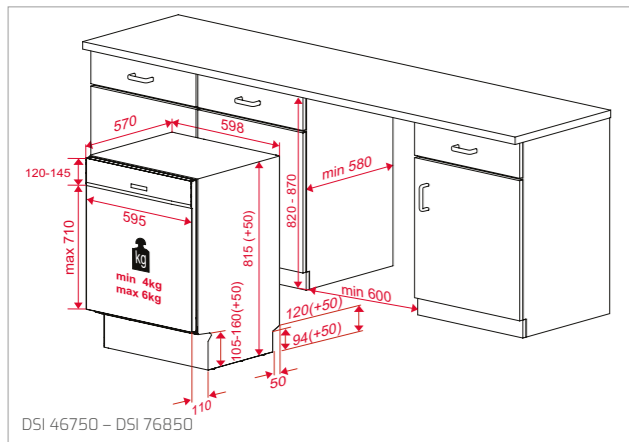

Chladničky