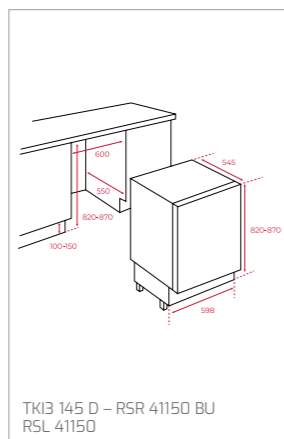

TKI4 215 - RSR 42250