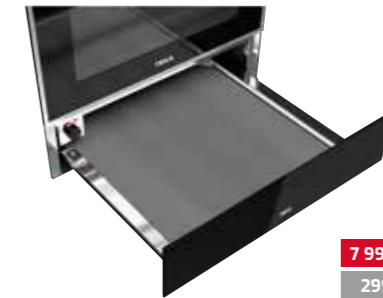

7 990 Kč
299 €