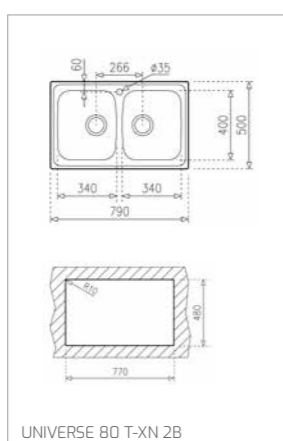

CLASSIC MAX 1B 1D L/R

UNIVERSE 50 T-XP 1B D MAX

STONE 60 S-TG 1B 1D

UNIVERSE 80 T-XN 2B