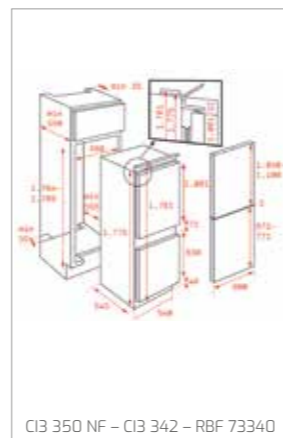

Vinotéky

Pračky

Pračky se sušičkou

Nerezové dřezy