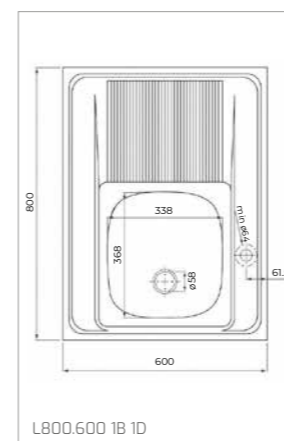

Granitové dřezy/Granitové dřezy