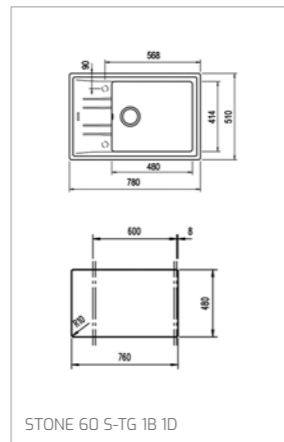

Granitové dřezy/Granitové dřezy

STONE 90 B-TG 2B

STONE 60 B-TG 1 1/2B 1D

STONE 60 L-TG 1B 1D

STONE 60 S-TG 1B 1D

STONE 50 B-TG 1B 1D

STONE 45 S-TG 1B 1D

ESTELA 50 S-TQ 1B 1D