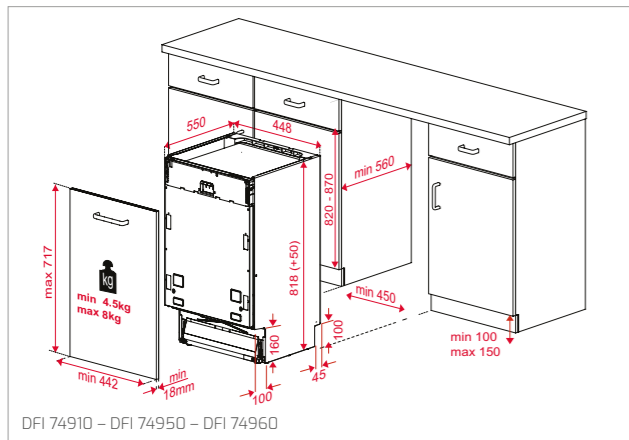

Chladničky