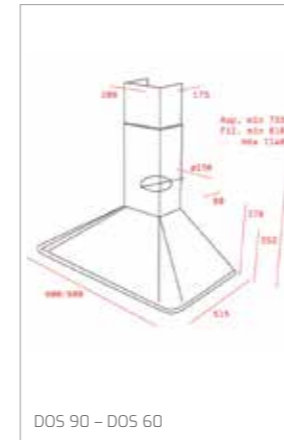

DPL 1185 ISLA

DOS 90 - DOS 60

DG 980 - DG 680

DBB 90 - DBB 60

CC 480

DG3 ISLA 980

FIH 16760

60 cm pracovní deska