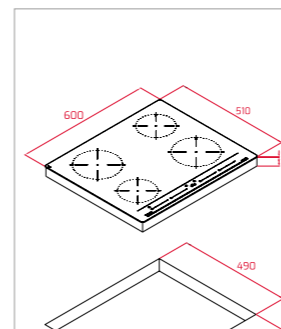

Kompaktní trouby a kávovary

CLC 855 GM

HLC 84-G1 – HLC 8440 – HLC 8400
 MWR 32 – HLC 844 – HLC 847
 HLC 840 – HLC 860

VS 152 GS – CP 15 GS – VS 1520 GS
 CP 150 GS

IBC 64010 – IZC 64010

IBF 64-G1 – IZF 64600 – IZF 64440
 IZC 64630 – IZS 66800