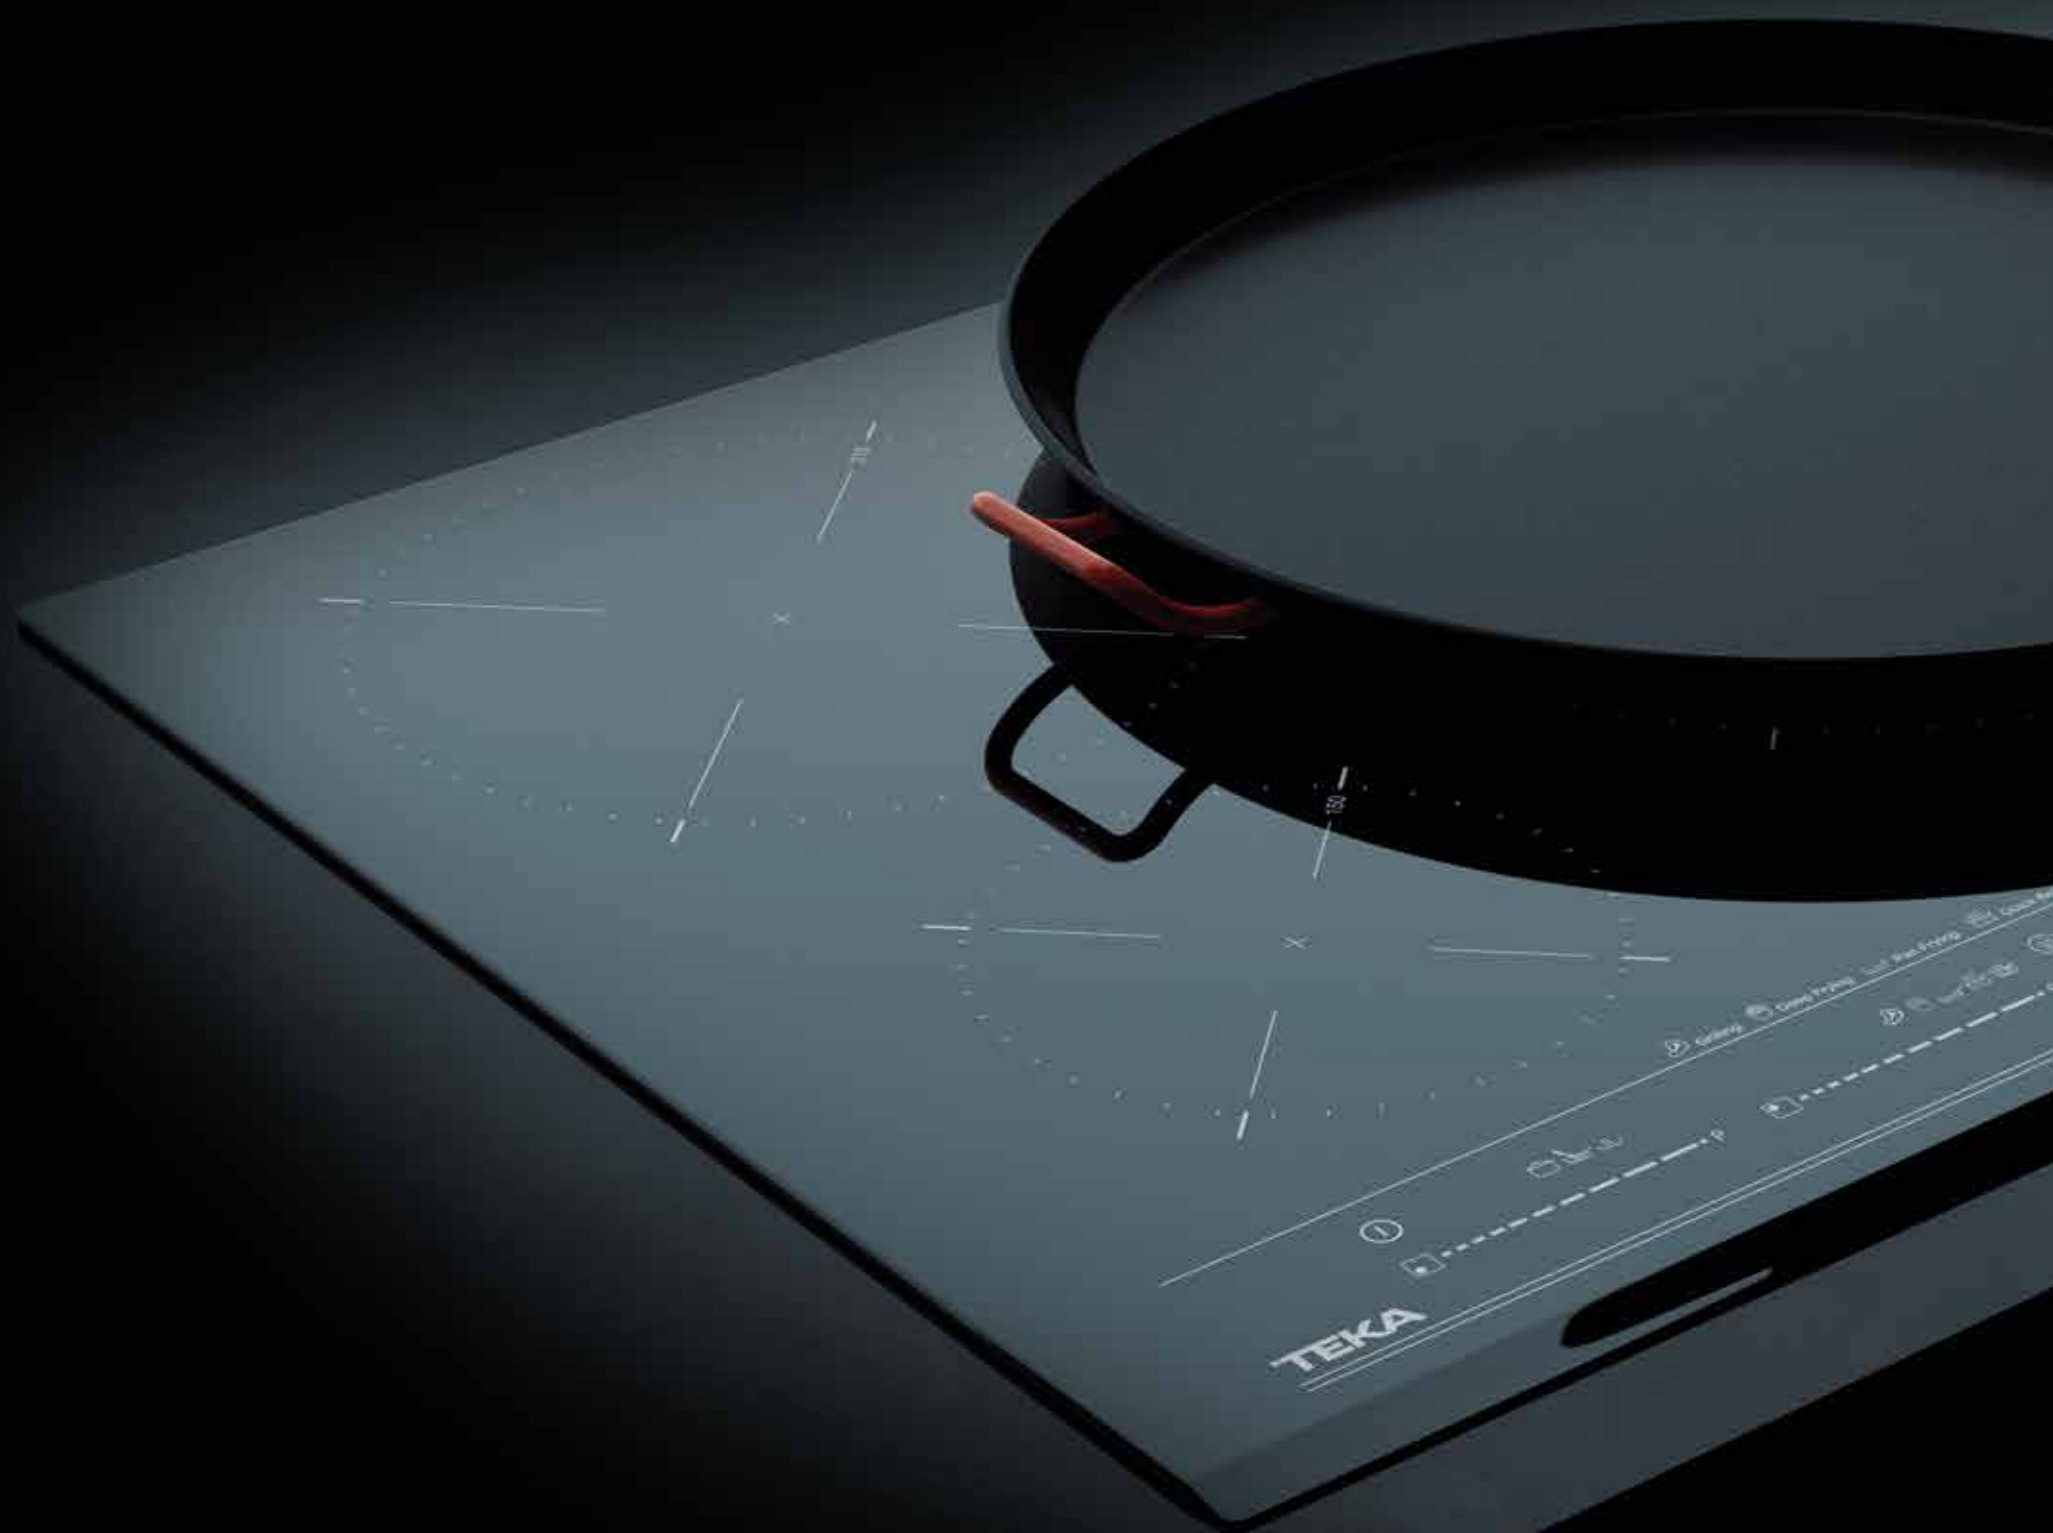

Varné desky

Přidejte do každého receptu své osobní kouzlo

Řada MasterSense

MAXIMÁLNÍ PRECIZNOST

Řada MasterSense nabízí funkce vaření s teplotními senzory, které zaručují dokonalé výsledky u každého receptu. Má také další super vlastnosti jako XXL zóny, které detekují velikost a tvar různého kuchyňského nádobí a podle toho aktivují teplo, a zóny Flex pro kuchyňské nádobí do 40 cm.

S touto řadou si můžete užít i speciální funkce, jako je SlideCooking. Řada je k dispozici v různých šířkách a v tom nejlepší designu. Navíc vyniká vysokou odolností díky celosvětově proslulému keramickému sklu Schott.

V roce 2022 byly varné desky řady MasterSense oceněny samotnými spotřebiteli v soutěži Product of the Year za oblast Inovace. Možnost vaření s teplotními senzory a precizní kontrola teploty připravovaného pokrmu byly právě těmi inovativními prvky, které spotřebitelé na této řadě varných desek ocenili.