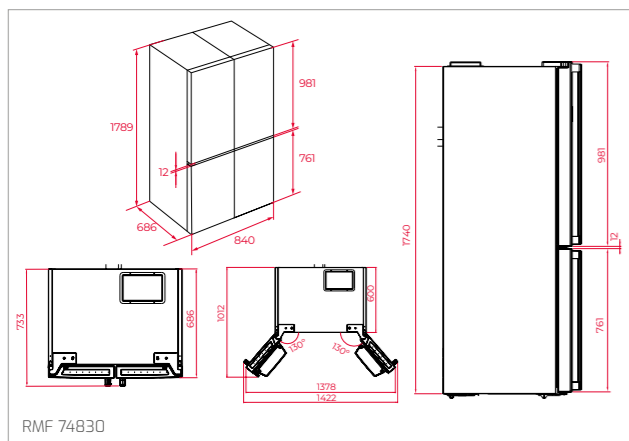

Chladničky