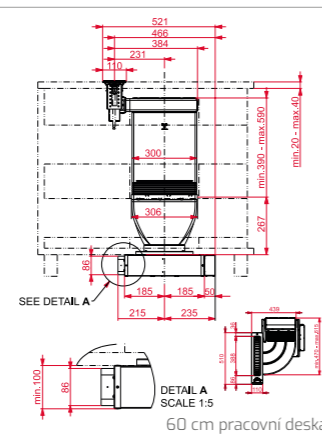

DPL 1185 ISLA

DOS 90 - DOS 60

DG 980 - DG 680

DBB 90 - DBB 60

CC 480

DG3 ISLA 980

FIH 16760

60 cm pracovní deska