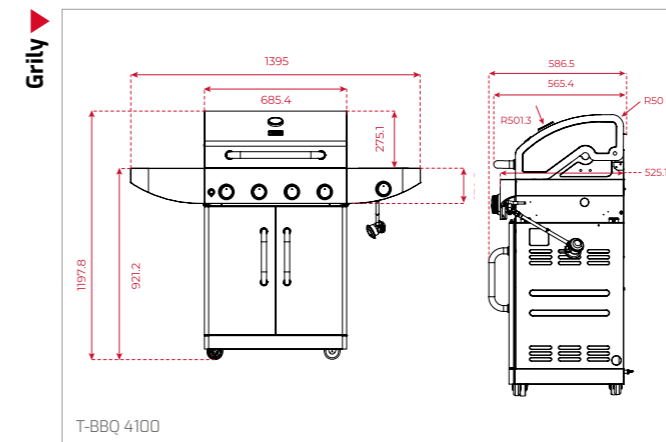

RADEA R10 50.40

RADEA R10 40.40

T-BBQ 3100

T-BBQ 4100