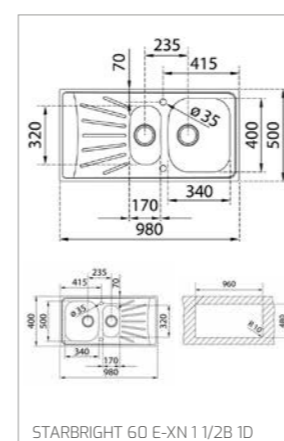

STARBRIGHT 45 E-XN 1B

STARBRIGHT 80 E-XN 2B 1D

ESTELA 50 S-TQ 1B 1D

STARBRIGHT 60 E-XN 1 1/2B 1D