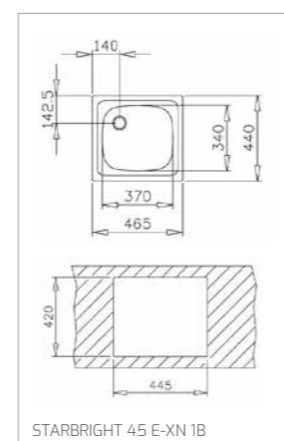

L800.600 1B 1D