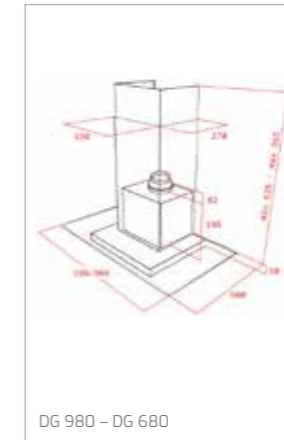

DPL 1185 ISLA

DOS 90 - DOS 60

DG 980 - DG 680

DBB 90 - DBB 60

CC 480

DG3 ISLA 980

FIH 16760

60 cm pracovní deska