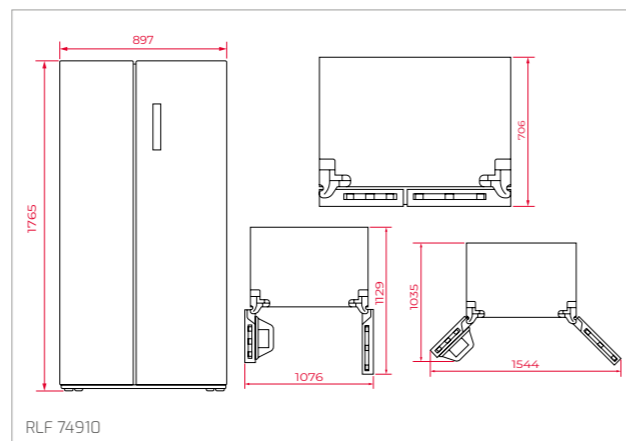

Chladničky