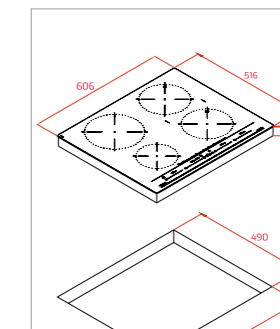

Kompaktní trouby a kávovary

CLC 855 GM

HLC 84-G1 – HLC 8440 – HLC 8400
 MWR 32 – HLC 844 – HLC 847
 HLC 840 – HLC 860

VS 152 GS – CP 15 GS – VS 1520 GS
 CP 150 GS

IBC 64010 – IZC 64010

IBF 64-G1 – IZF 64600 – IZF 64440
 IZC 64630 – IZS 66800