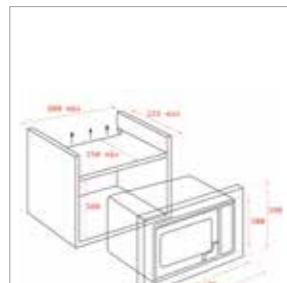

ML 825 TFL Nutná větší
hloubka korpusu

ML 820 BIS – ML 820 BI
MS 620 BIS