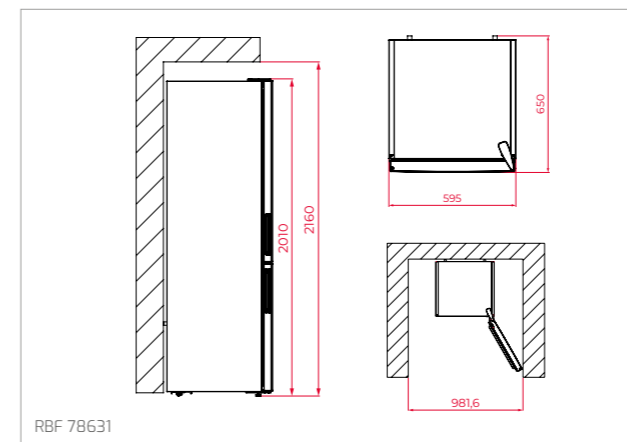

Chladničky