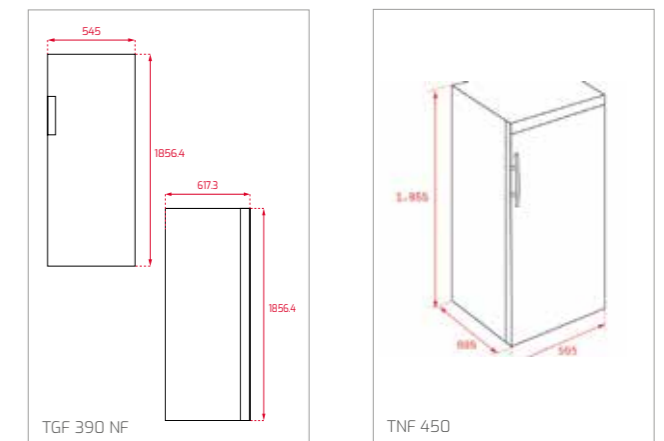

Chladničky