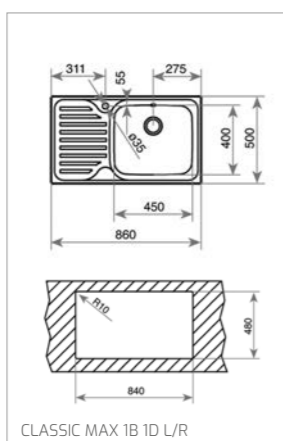

BE LINEA RS15 40.40