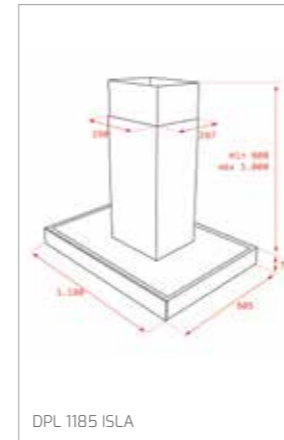

DPL 1185 ISLA

DOS 90 - DOS 60

DG 980 - DG 680

DBB 90 - DBB 60

CC 480

DG3 ISLA 980

FIH 16760

60 cm pracovní deska