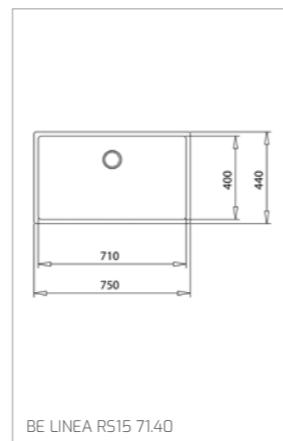

Granitové dřezy/Granitové dřezy