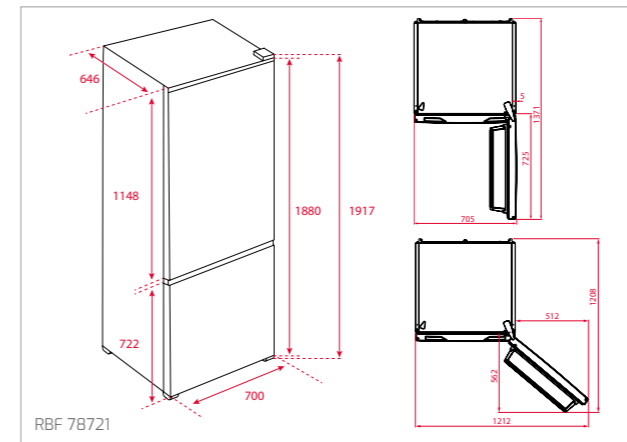

Chladničky