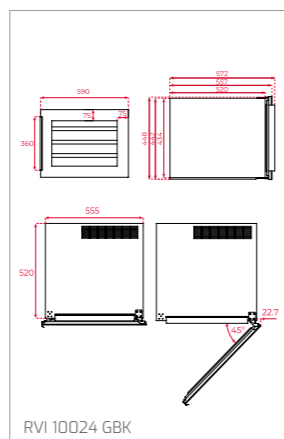

TKI3 145 D - RSR 41150 BU RSL 41150