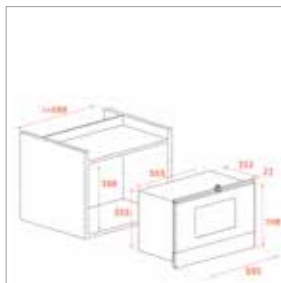

Mikrovlnné trouby

ML 8220 BIS – ML 82-G1
ML 822 BIS – MWR 22 BI