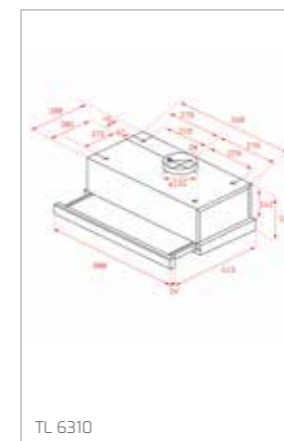

GFG 2 BK/WH - GFG 2 X

GFL 77760 - GFL 57760

TL 6310