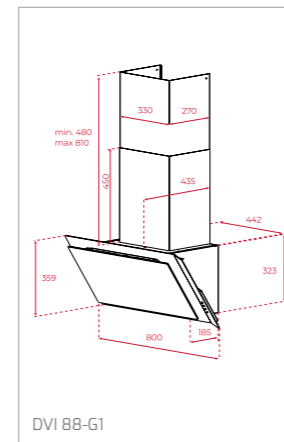

DPL 1185 ISLA

DOS 90 - DOS 60

DG 980 - DG 680

DBB 90 - DBB 60

CC 480

DG3 ISLA 980

FIH 16760

60 cm pracovní deska