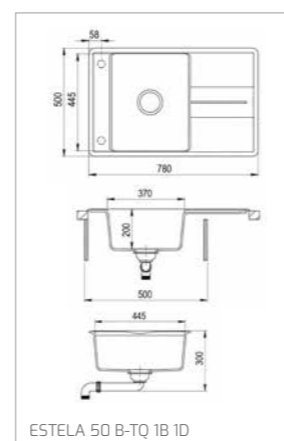

ASTRAL 70 E-TG 1B 2D

ESTELA 50 B-TQ 1B 1D

RAL vzorník

- Řada Night River Black – barva černá RAL 9005
- Řada Stone Grey – barva šedá RAL 7012
- Řada Steam Grey – barva šedá RAL 7047
- Řada London Brick Brown – barva Pantone 8622C
- Řada White Marble – barva RAL 9003
- Řada Country Style – antracitová RAL 9011
- Řada Country Style – vanilková RAL 1013