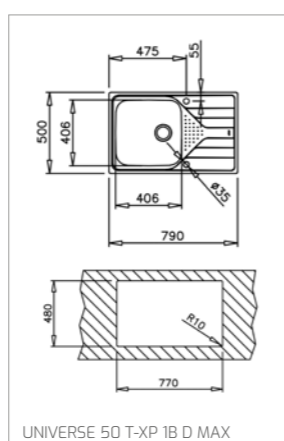

CLASSIC 1B 1D

UNIVERSE 45T T-XN 1B 1D

STONE 50 B-TG 1B 1D

UNIVERSE 50 T-XP 1B D MAX