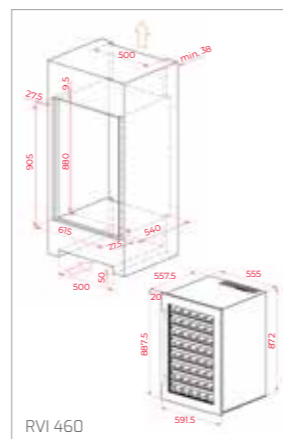

CI3 350 NF - CI3 342 - RBF 73340