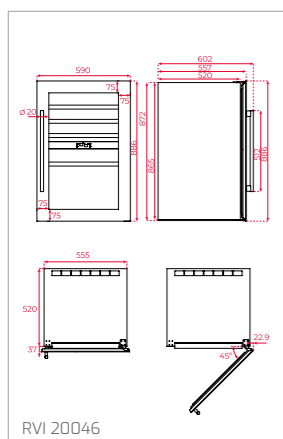

RBF 73350

Vinotéky