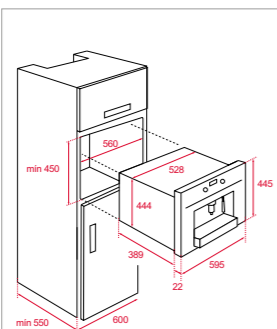

Kompaktní trouby a kávovary

CLC 855 GM

HLC 84-G1 – HLC 8440 – HLC 8400
 MWR 32 – HLC 844 – HLC 847
 HLC 840 – HLC 860

VS 152 GS – CP 15 GS – VS 1520 GS
 CP 150 GS

IBC 64010 – IZC 64010

IBF 64-G1 – IZF 64600 – IZF 64440
 IZC 64630 – IZS 66800