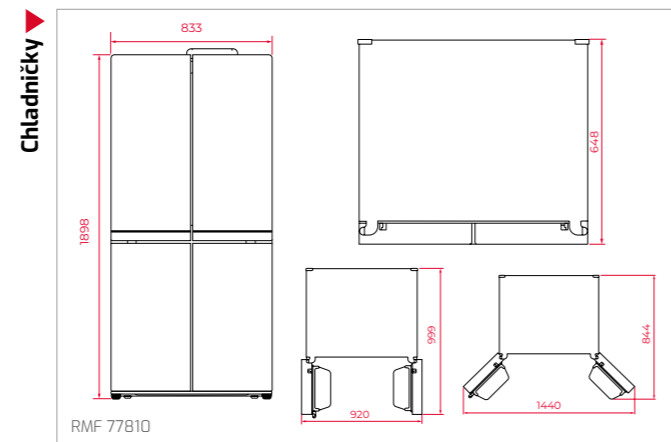

Chladničky