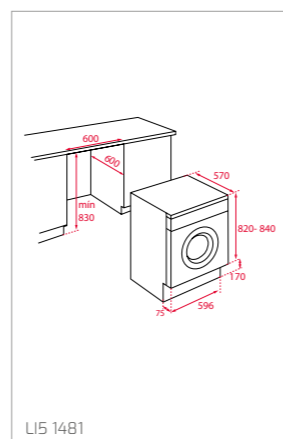

RVI 460

Pračky