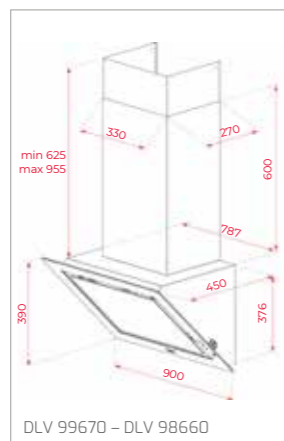

FIH 16760

DVT 98660 - DVT 68660
DVT PRO 78780

DLV 99670 - DLV 98660