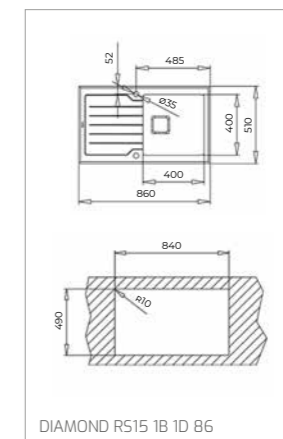

ZENIT RS15 1B 1D L 86