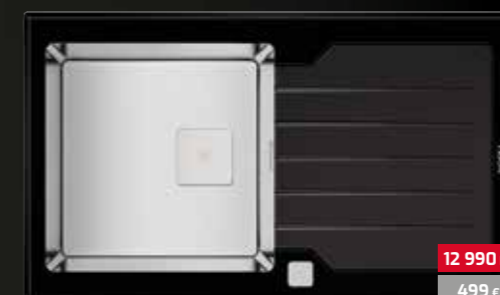

Řada Diamond, klenot vaší kuchyně

Dřezy Diamond představují kombinaci klasické oceli s elegantním sklem, které je vysoce odolné vůči škrábancům i vysokým teplotám. Tyto dřezy dodají vaší kuchyni jedinečný charakter.

Objevte všechny možnosti, které vám řada Diamond přináší:

- Černá, bílá nebo šedá? Jaká bude vaše volba?
- Nerezový plech o síle 1 mm. Bezpečnostní tvrzené sklo se zkosenými hranami o síle 8 mm. Sklo je navíc ve stejné kvalitě jako varná deska, odolné vůči nárazům, vysokým teplotám a teplotním změnám.
- Hluboká vana z nerezové oceli s moderním čtvercovým krytem odtoku.
- Technologie SilentSmart nabízející ještě lepší zvukovou izolaci.

DIAMOND RS15 1B 1D 86 BK

- Skleněný dřez s nerezovou vanou, oboustranný
- Kompatibilní s edicí Urban Colors – Night River Black
- Snadné čištění v rozích
- Odtoková souprava s přepadem a 3 1/2" sítkem, 2 otvory
- Dekorativní kryt odtoku
- SilentSmart, o 50 % méně hluku
- Vana 400 x 400/200 mm
- Rozměr 860 x 510 mm, síla plechu 1 mm
- Horní montáž (výřez 840 x 490 mm/R10)
- Instalace do skříňky o šířce min. 50 cm
- Kód produktu: 115100011

DIAMOND RS15 1B 1D 86 WH

- Skleněný dřez s nerezovou vanou, oboustranný
- Kompatibilní s edicí Urban Colors – White Marble
- Snadné čištění v rozích
- Odtoková souprava s přepadem a 3 1/2" sítkem, 2 otvory
- Dekorativní kryt odtoku
- SilentSmart, o 50 % méně hluku
- Vana 400 x 400/200 mm
- Rozměr 860 x 510 mm, síla plechu 1 mm
- Horní montáž (výřez 840 x 490 mm/R10)
- Instalace do skříňky o šířce min. 50 cm
- Kód produktu: 115100012

DIAMOND RS15 1B 1D 86 ST

- Skleněný dřez s nerezovou vanou, oboustranný
- Kompatibilní s edicí Urban Colors – Stone Grey
- Snadné čištění v rozích
- Odtoková souprava s přepadem a 3 1/2" sítkem, 2 otvory
- Dekorativní kryt odtoku
- SilentSmart, o 50 % méně hluku
- Vana 400 x 400/200 mm
- Rozměr 860 x 510 mm, síla plechu 1 mm
- Horní montáž (výřez 840 x 490 mm/R10)
- Instalace do skříňky o šířce min. 50 cm
- Kód produktu: 115100021