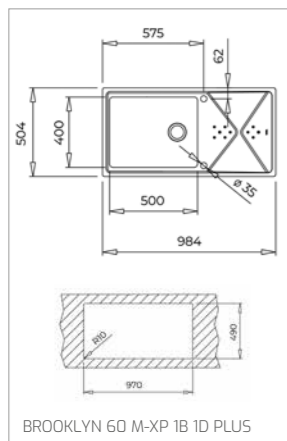

Granitové dřezy/Granitové dřezy