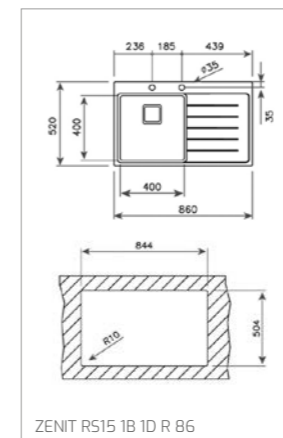

Vinotéky

Pračky

Pračky se sušičkou

Nerezové dřezy