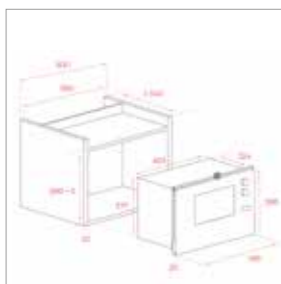

Vestavné trouby

STEAKMASTER – HRB 6300
IOVEN – HLB 8400 – HLB 8600
HLB 8550 – HLB 85-G1 – HLB 860
HLB 8416 – HLB 8510 – HLB 8415
HLB 840 – HLB 850 – HSB 646
HCB 6545 – HCB 6535 – HSB 740
HLB 840 – HLB 860 – HLB 880
HSB 615 – HSB 645
HBB 725 – HSB 640 – HRB 6100

Kompaktní trouby a kávovary

CLC 855 GM

HLC 84-G1 – HLC 8440 – HLC 8400
MWR 32 – HLC 844 – HLC 847
HLC 840 – HLC 860

VS 152 GS – CP 15 GS – VS 1520 GS
CP 150 GS

IBC 64010 – IZC 64010

IBF 64-G1 – IZF 64600 – IZF 64440
IZC 64630 – IZS 66800

ITC 64630

IRC 9430

Mikrovlnné trouby

ML 8220 BIS – ML 82-G1
ML 822 BIS – MWR 22 BI

ML 825 TFL Nutná větší
hloubka korpusu

ML 820 BIS – ML 820 BI
MS 620 BIS

ML 8200 BIS

IBR 64040

JZC 95314

JZC 64322

TTB 64320

MWE 225 FI Nutná větší
hloubka korpusu

MW 225

Varné desky

AFF 87600

IZC 94620

TZ 6420 – TR 6420

TB 6415 – TT 6415

VR 90 4G

GZC 75330 – GBC 75-G1

IZS 97630

IZS 86630

iKnob IT 6450

IZF 68700

GZC 64320 – GZC 64300
GBC 64000 – GBC 64-G1

EX 70.1 5G

EX 60.1 4G – GSC 64320

YZC 32600