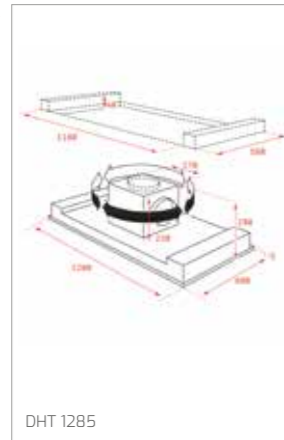

TZC 32320

Digetsore