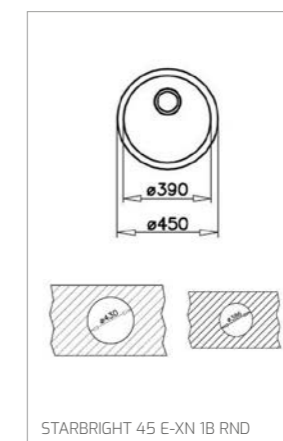

Granitové dřezy/Granitové dřezy