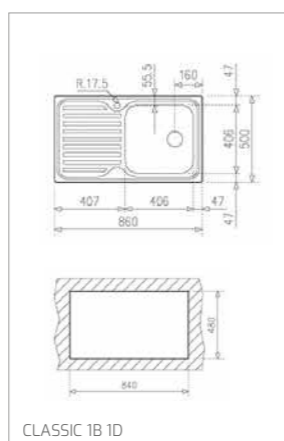

BE LINEA RS15 34.40