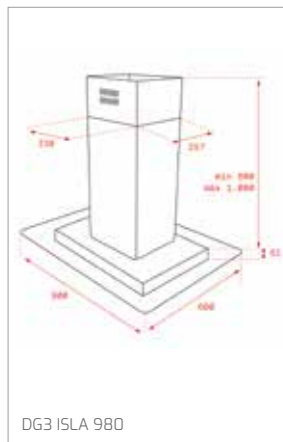

DPL 1185 ISLA

DOS 90 - DOS 60

DG 980 - DG 680

DBB 90 - DBB 60

CC 480

DG3 ISLA 980

FIH 16760

60 cm pracovní deska