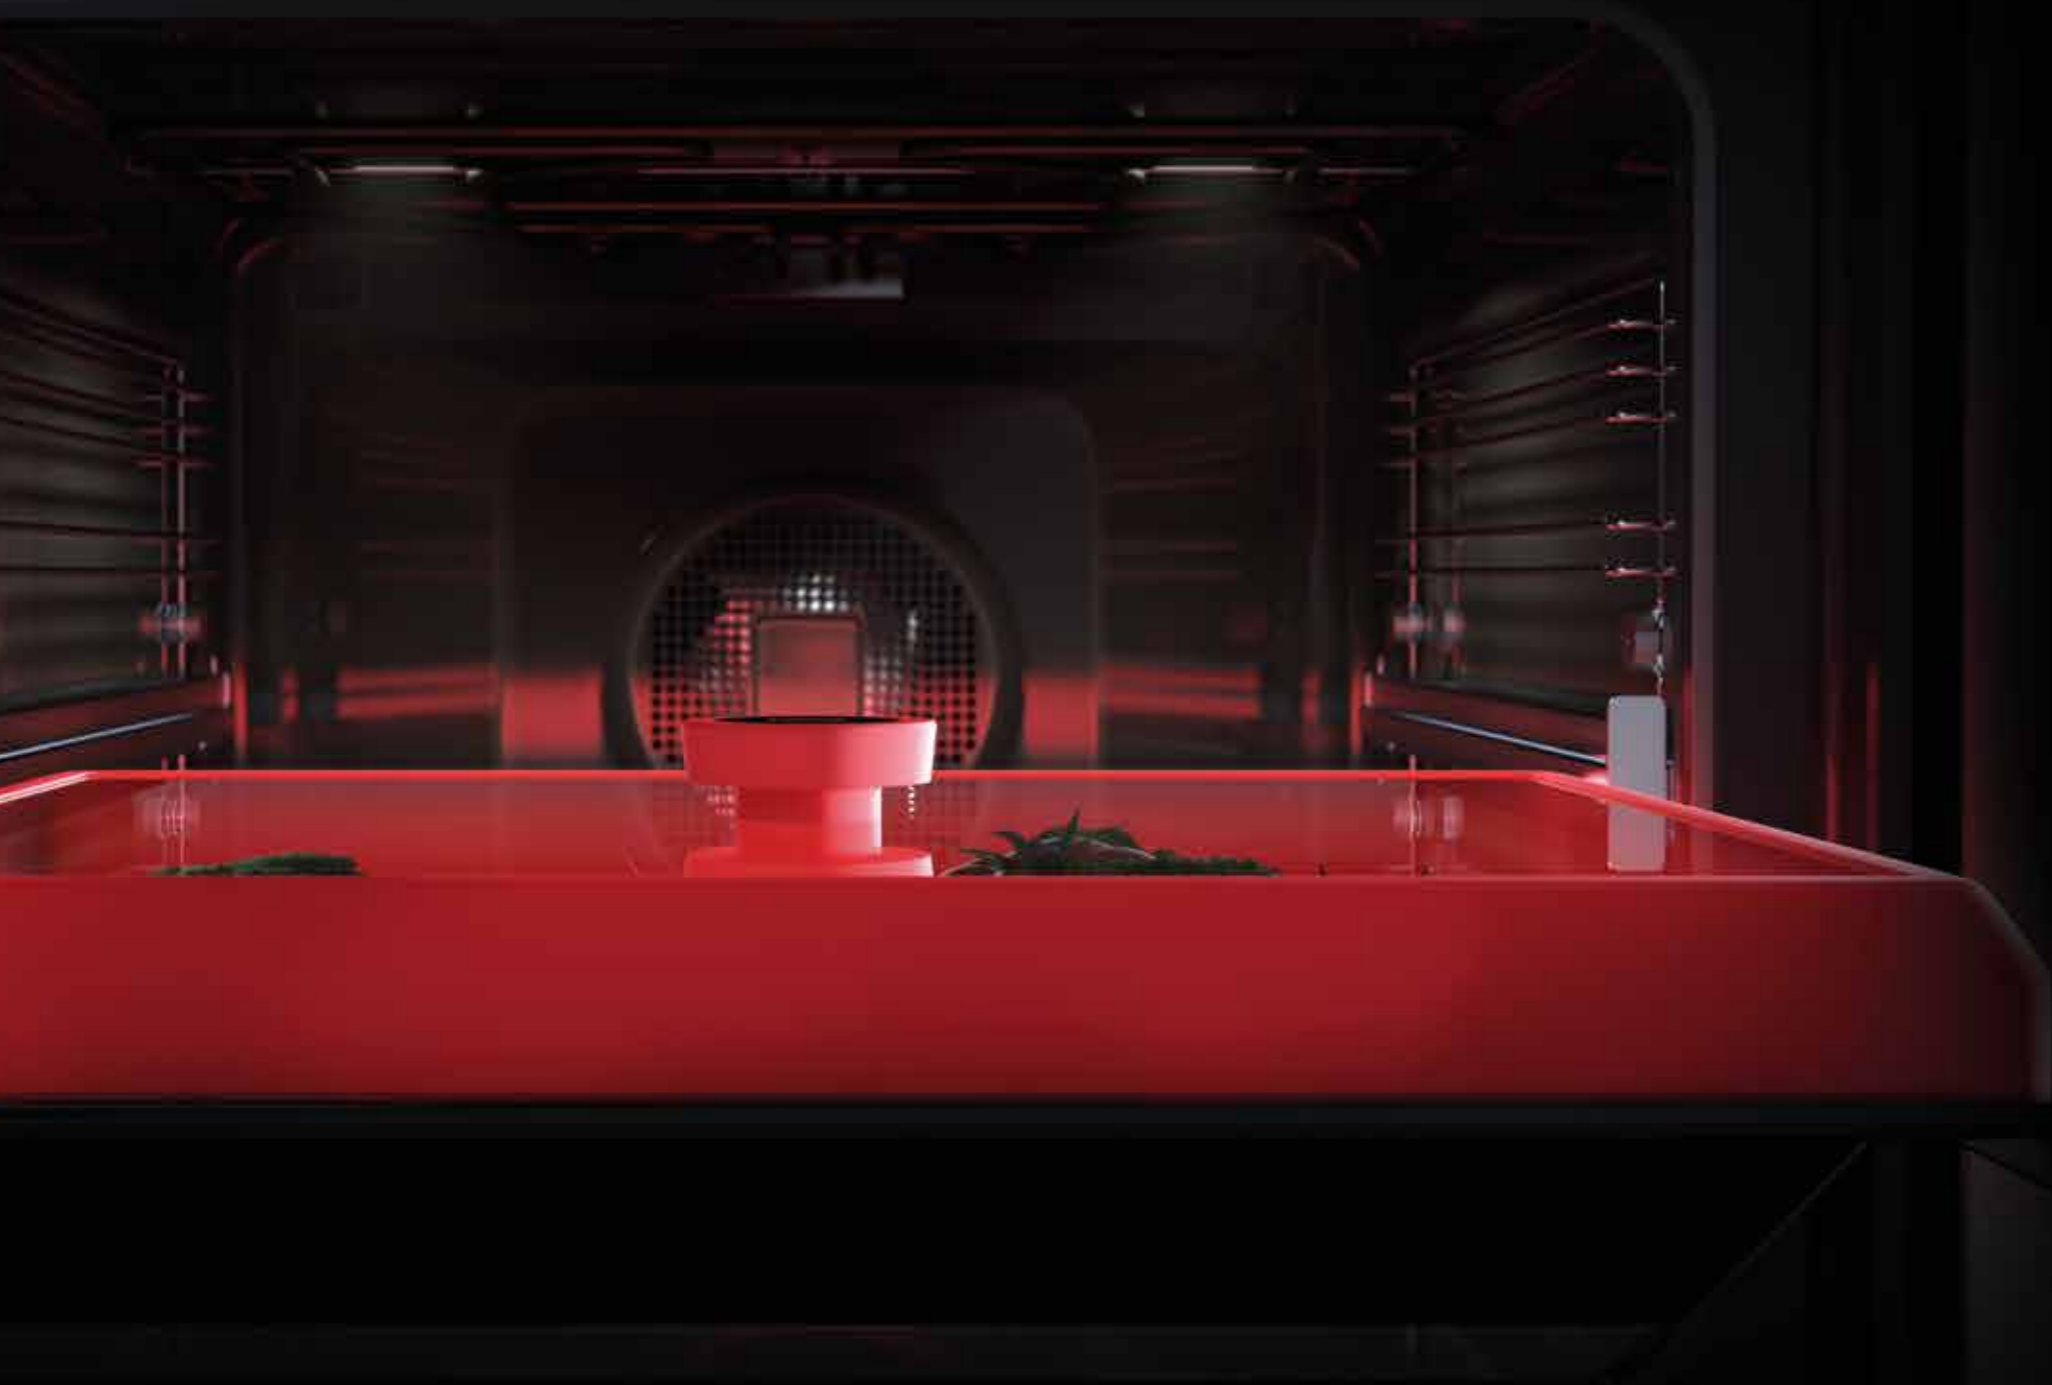

Příslušenství a další

Velké věci se běžně skrývají v těch
nejmenších detailech

Naprostá čistota ve vaší kuchyni

Drtiče odpadu Teka pomáhají udržet kuchyni bez bakterií, pachů a odpadků. Pohodlným a hygienickým způsobem.