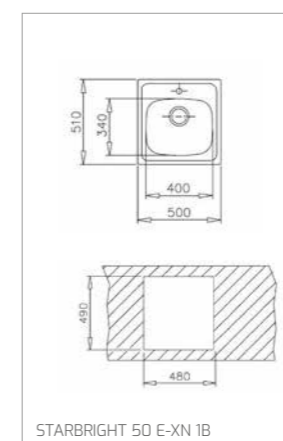

DEVA 45 I-CN 1B 1D