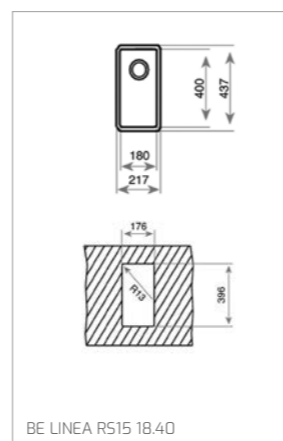

Granitové dřezy/Granitové dřezy