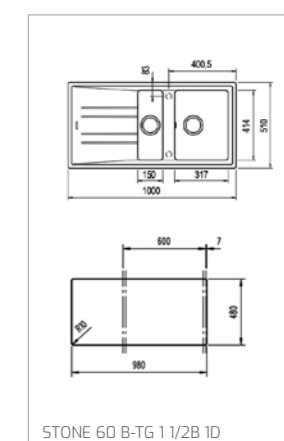

Granitové dřezy/Granitové dřezy

STONE 90 B-TG 2B

STONE 60 B-TG 1 1/2B 1D

STONE 60 L-TG 1B 1D

STONE 60 S-TG 1B 1D

STONE 50 B-TG 1B 1D

STONE 45 S-TG 1B 1D

ESTELA 50 S-TQ 1B 1D