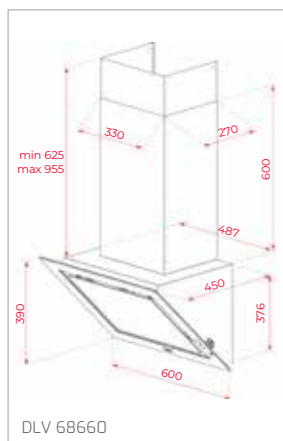

DG3 ISLA 980

DLV 99670 - DLV 98660

DLV 68660