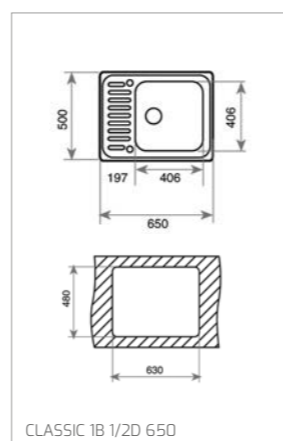

BE LINEA RS15 18.40