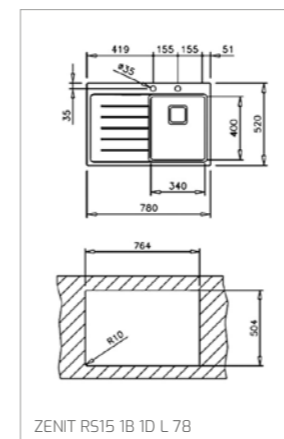

ZENIT RS15 1 1/2B 1D R