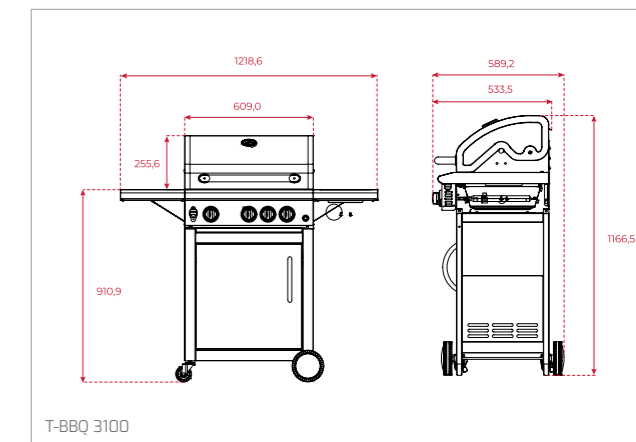

RADEA R10 35.40

T-BBQ 3100