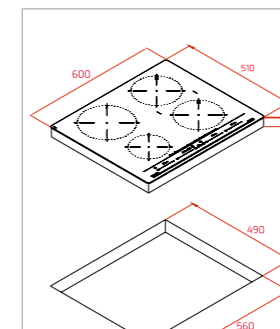

Kompaktní trouby a kávovary

CLC 855 GM

HLC 84-G1 – HLC 8440 – HLC 8400
 MWR 32 – HLC 844 – HLC 847
 HLC 840 – HLC 860

VS 152 GS – CP 15 GS – VS 1520 GS
 CP 150 GS

IBC 64010 – IZC 64010

IBF 64-G1 – IZF 64600 – IZF 64440
 IZC 64630 – IZS 66800