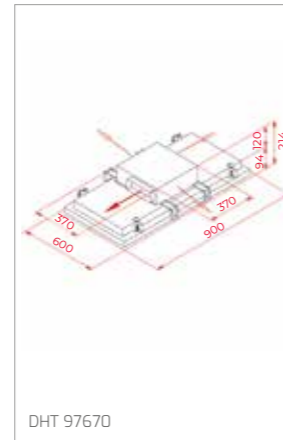

GZC 32300

Digetsore

Myčky