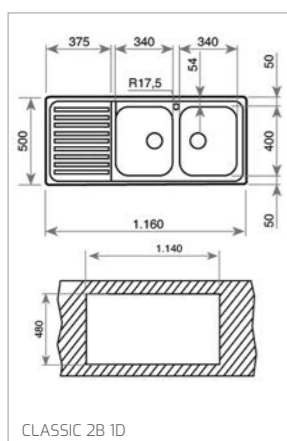

BE LINEA RS15 50.40