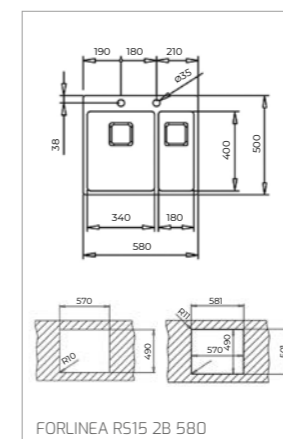

ZENIT RS15 1B