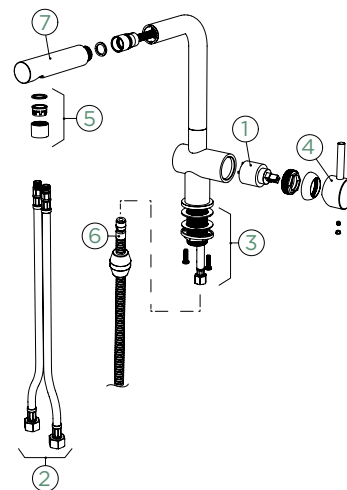

1. 1 628737/1
2. 2 628759/3
3. 3 628736/2
4. 4 628736XXX
5. 5 628741/5XXX
6. 6 628736/6
7. 7 628739XXX