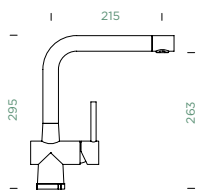

Přípojovací hadička: **800 mm**

Úhel otáčení: **360°**

Pozice páky: **vpravo**

Vlastnosti: **Montáž před okno, Tichý perlátor**