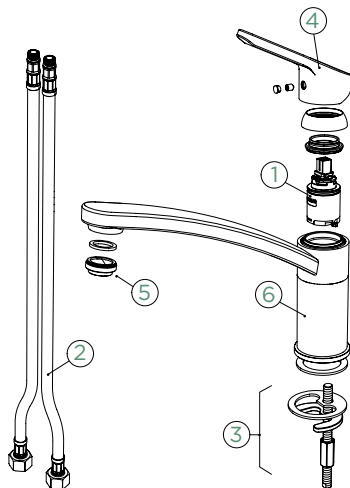

SC-90

PEVNÁ KONCOVKA

Přípojovací hadička: 450 mm

Úhel otáčení: 360°

Pozice páky: nahore

Vlastnosti: **Integrovaný omezovač teploty, Integrovaná funkce úspory vody, Provedení chrom + granitová technika**

- 1 628720/1
- 2 628677/3
- 3 628639/1
- 4 628720CHR
- 5 628720/2
- 6 5..22060XX

PEVNÁ KONCOVKA

CD CLASSIC LINE

- 598000 PUR 7020,-
- 598000 MAG 7020,-
- 598000 STO 7020,-
- 598000 BRO 7020,-
- 598000 SIL 7020,-
- 598000 POL 7020,-
- 598000 ROU 7020,-

CD GREEN LINE

- 598000 DAY 7020,-
- 598000 DSK 7020,-
- 598000 NGT 7020,-
- 598000 TWI 7020,-

CT BASIC LINE

- 598000 GNE 6630,-
- 598000 GON 6630,-
- 598000 GAS 6630,-
- 598000 GCR 6630,-
- 598000 GMS 6630,-