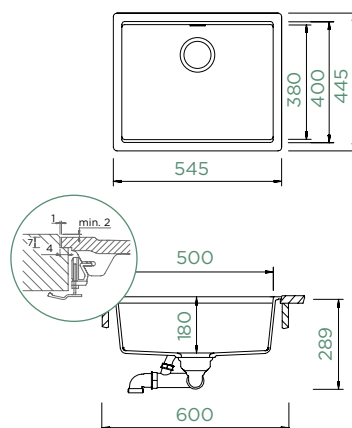

KIRUNA N-100L

DO ROVINY

Šířka skříňky: **60 cm**

Vnitřní rozměr dřezu:

500 × 400 × 180 mm

Orientace dřezu: **pevně daná**

Výřez pro uložení do roviny:
547 × 447 mm

Vytvoření otvorů: **629004**

Příslušenství v ceně:

Odtokové armatury, sítko/zátka,
excentrické ovládání (410055CHR)