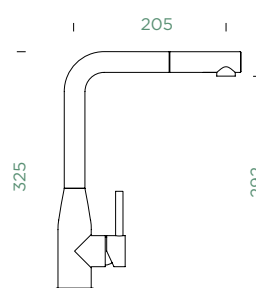

CD CLASSIC LINE

●	518027 PUR	5140,-	518127 PUR	6320,-

Přípojovací hadička: **450 mm**

Úhel otáčení: **180°**

Pozice páky: **vpravo**

Délka sprchové hadice: **350 mm**
Vlastnosti: **Zpětná klapka, Tichý perlátor, Barevné varianty PVD, galvanický (PUR)**

1. 1 628778/1
2. 2 628748/2
3. 3 628778/2
4. 4 628748/XXX
5. 5 628740/5