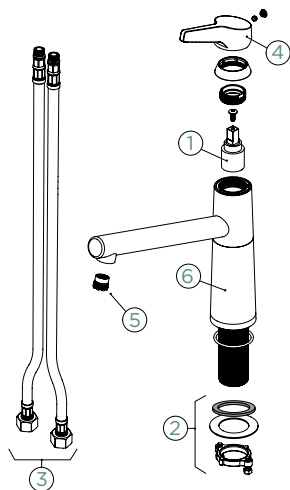

SC-510

PEVNÁ KONCOVKA

SC-510

VÝSUVNÁ KONCOVKA

Přípojovací hadička: **600 mm**

Úhel otáčení: **360°**

Pozice páky: **nahore**

Vlastnost: **Provedení chrom + granitová technika**

1. 1 628784/1
2. 2 628784/2
3. 3 628785/3
4. 4 628784CHR
5. 5 628785/5
6. 6 5..22075XX

PEVNÁ KONCOVKA

VÝSUVNÁ KONCOVKA

CD CLASSIC LINE

● 554000 PUR	7400,-	554120 PUR	8180,-
● 554000 MAG	7400,-	554120 MAG	8180,-
● 554000 STO	7400,-	554120 STO	8180,-
● 554000 BRO	7400,-	554120 BRO	8180,-
● 554000 SIL	7400,-	554120 SIL	8180,-
○ 554000 POL	7400,-	554120 POL	8180,-
● 554000 ROU	7400,-	554120 ROU	8180,-

CD GREEN LINE

○ 554000 DAY	7400,-	554120 DAY	8180,-
● 554000 DSK	7400,-	554120 DSK	8180,-
● 554000 NGT	7400,-	554120 NGT	8180,-
● 554000 TWI	7400,-	554120 TWI	8180,-

CT BASIC LINE

● 554000 GNE	7020,-	554120 GNE	7780,-
● 554000 GON	7020,-	554120 GON	7780,-
● 554000 GAS	7020,-	554120 GAS	7780,-
● 554000 GCR	7020,-	554120 GCR	7780,-
● 554000 GMS	7020,-	554120 GMS	7780,-

Přípojovací hadička: **600 mm**

Úhel otáčení: **120°**

Pozice páky: **nahore**

Délka sprchové hadice: **500 mm**

Vlastnosti: **Zpětná klapka, Možnost přepínání mezi normálním proudem a sprchou, Provedení chrom + granitová technika**

1. 1 628784/1
2. 2 628784/2
3. 3 628785/3
4. 4 628784CHR
5. 5 628784/4
6. 6 5..22075XX
7. 7 628784/7