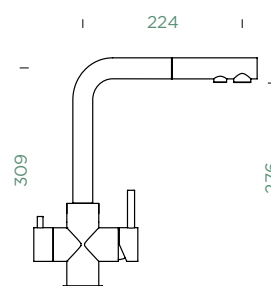

Přípojovací hadička: **450 mm**

Úhel otáčení: **180°**

Pozice páky: **vpravo**

Délka sprchové hadice: **400 mm**

Vlastnosti: **Pitná voda, Tichý perlátor, Barevná varianta galvanický (PUR)**

1. 1 628748/1
2. 2 628748/7
3. 3 628748/3
4. 4 628748/2
5. 5 628748/XXX
6. 6 628748/6
7. 7 628778/5XXX