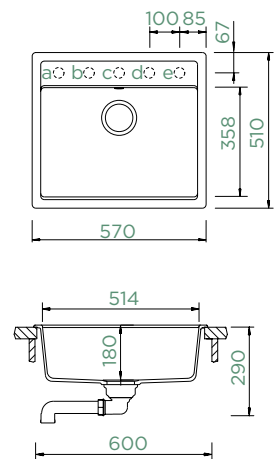

Volitelné příslušenství:

- Krájecí deska 629159
- Odkapávací deska silikonová 629188
- Odkapávací deska silikonová 629189
- Multifunkční držák 629151
- Gastronorm nádoba GN 2/8 629060
- Gastronorm nádoba GN 2/8 629061
- Gastronorm nádoba GN 2/3 629063
- Miska 629017
- Funkční miska 629733
- Comfopush, CHR 420016CHR
- Comfopush, EDM 420016EDM
- Wastecap 628152

- LED světlo, pro dřez vpravo/odkap vlevo 629024/R
- Amur 629014
- Samo CHR 629169CHR
- Samo EDM 629169EDM
- Samo WGO 629169WGO
- Samo COP 629169COP
- Samo GUM 629169GUM
- Samo PUR 629169S

HORNÍ		SPODNÍ	
CRISTALITE® BASIC LINE			
●	NEMN100A GNE	9200,-	NEMN100U GNE 9580,-
●	NEMN100A GON	9200,-	NEMN100U GON 9580,-
●	NEMN100A GAS	9200,-	NEMN100U GAS 9580,-
●	NEMN100A GCR	9200,-	NEMN100U GCR 9580,-
●	NEMN100A GMS	9200,-	NEMN100U GMS 9580,-

Upozornění: Spodní uložení do 50 cm skříňky vyžaduje dodatečné montážní práce. Excentrické ovládání odtoku: 560,- při objednání jako součást dřezu (jinak dle ceníku ND).

Upozornění: Spodní uložení do 60 cm skříňky vyžaduje dodatečné montážní práce. Excentrické ovládání odtoku: 560,- při objednání jako součást dřezu (jinak dle ceníku ND).

Všechny uvedené ceny jsou včetně 21% DPH