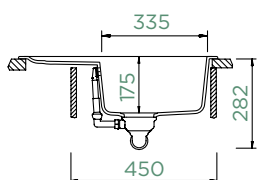

Volitelné příslušenství:

Viditelné části v nerezí 400061EDM

Viditelné části ve White Gold

400061WGO

Viditelné části v mědi 400061COP

Viditelné části v Gunmetal 400061GUM

Viditelné části v Puro 400061PUR

Krájecí deska Fibre-Rock 629184

Designová odkapávací podložka

629724S

Designová odkapávací podložka

629724EDM

Designová odkapávací podložka

629725S

Designová odkapávací podložka

629725EDM

Designová odkapávací podložka

629725COP

Funkční miska 629733

HORNÍ		SPODNÍ		
CRISTADUR® CLASSIC LINE				
●	TOLD100XSA MAG	10420,-	TOLD100XSU MAG	10800,-
●	TOLD100XSA STO	10420,-	TOLD100XSU STO	10800,-
●	TOLD100XSA BRO	10420,-	TOLD100XSU BRO	10800,-
●	TOLD100XSA SIL	10420,-	TOLD100XSU SIL	10800,-