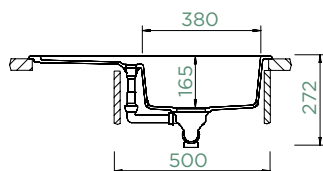

Volitelné příslušenství:

Krájecí deska 629044

Krájecí deska Fibre-Rock 629184

Funkční miska 629733

Wastecap 628152

Diamantový vrták SB Light 629095

HORNÍ

SPODNÍ

CRISTALITE® BASIC LINE

●	LIMD100SA GNE	6633,-	LIMD100SU GNE	7013,-
●	LIMD100SA GON	6633,-	LIMD100SU GON	7013,-
●	LIMD100SA GAS	6633,-	LIMD100SU GAS	7013,-
●	LIMD100SA GCR	6633,-	LIMD100SU GCR	7013,-
●	LIMD100SA GMS	6633,-	LIMD100SU GMS	7013,-