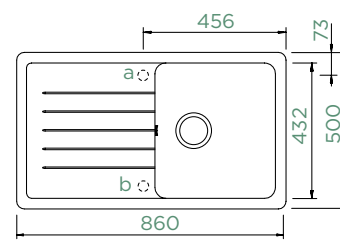

Volitelné příslušenství:

Viditelné části v nerezí 400061EDM

Viditelné části ve White Gold

400061WGO

Viditelné části v mědi 400061COP

Viditelné části v Gunmetal 400061GUM

Viditelné části v Puro 400061PUR

Krájecí deska Fibre-Rock 629184

Designová odkapávací podložka

629724S

Designová odkapávací podložka

629724EDM

Designová odkapávací podložka

629725S

Designová odkapávací podložka

629725EDM

Designová odkapávací podložka

629725COP

Funkční miska 629733

HORNÍ		SPODNÍ		
CRISTADUR® CLASSIC LINE				
●	TOLD100A MAG	11300,-	TOLD100U MAG	11680,-
●	TOLD100A STO	11300,-	TOLD100U STO	11680,-
●	TOLD100A BRO	11300,-	TOLD100U BRO	11680,-
●	TOLD100A SIL	11300,-	TOLD100U SIL	11680,-