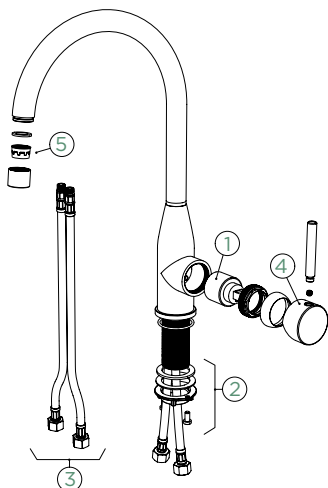

KAVUS

PEVNÁ KONCOVKA

KAVUS

VÝSUVNÁ KONCOVKA

Přípojovací hadička: **450 mm**
 Úhel otáčení: **360°**
 Pozice páky: **vpravo**
 Vlastnosti: **Tichý perlátor, Barevné varianty PVD, galvanický (PUR)**

- 1 628778/1
- 2 628778/2
- 3 628748/2
- 4 628748/XXX
- 5 628740/5