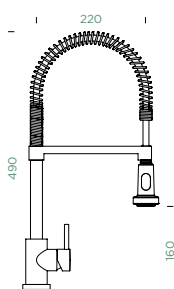

KARPO

PEVNÁ KONCOVKA

PEVNÁ KONCOVKA

METALICKÉ

593120 CHR 10720,-

Přípojovací hadička: **400 mm**

Úhel otáčení: **360°**

Pozice páky: **vpravo**

Vlastnosti: **Zpětná klapka, Možnost přepínání mezi normálním proudem a sprchou, Integrovaný omezovač teploty**

- 1 628663/1
- 2 628663/3
- 3 628663/2
- 4 628663/CHR
- 5 628663/4CHR