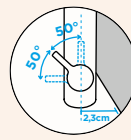

NIMBUS

VÝSUVNÁ KONCOVKA