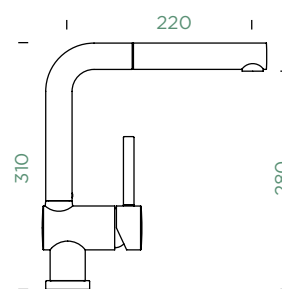

Přípojovací hadička: **550 mm**Úhel otáčení: **360°**Pozice páky: **vpravo**Délka sprchové hadice: **500 mm**Vlastnosti: **Zpětná klapka, Integrovaný omezovač teploty, Barevná varianta prášková metoda**