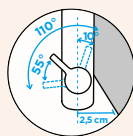

Poznámka: V barevném provedení PUR a MAG je spodní kroužek, ovládací páka a sprchová hlavice v chromovém provedení.

EPOS

PEVNÁ KONCOVKA

EPOS

VÝSUVNÁ KONCOVKA

Přípojovací hadička: **450 mm**

Úhel otáčení: **360°**