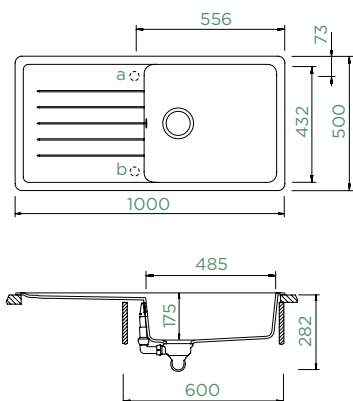

TOLEDO D-100L

HORNÍ/SPODNÍ

Šířka skříňky: **60 cm**

Vnitřní rozměr dřezu:

485 × 432 × 175 mm

Orientace dřezu:

oboustranný

Výřez pro horní uložení:

980 × 480 mm

Výřez pro spodní uložení:

986 × 486 mm

Vytvoření otvorů: **629004**

Příslušenství v ceně:

Odtokové armatury, sítko/zátka, excentrické ovládání (410061CHR)

Volitelné příslušenství:

Viditelné části v nerezí 400061EDM

Viditelné části ve White Gold

400061WGO

Viditelné části v mědi 400061COP

Viditelné části v Gunmetal 400061GUM

Viditelné části v Puro 400061PUR

Krájecí deska Fibre-Rock 629184

Designová odkapávací podložka

629724S

Designová odkapávací podložka

629724EDM

Designová odkapávací podložka

629725S

Designová odkapávací podložka

629725EDM

Designová odkapávací podložka

629725COP

Funkční miska 629733