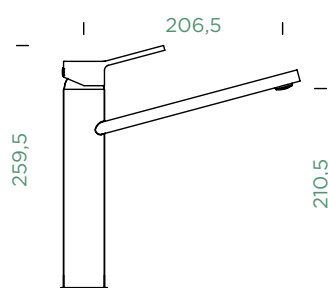

PAPILIO

PEVNÁ KONCOVKA

Přípojovací hadička: **550 mm**

Úhel otáčení: **140°**

Pozice páky: **nahore**

Vlastnosti: **Integrovaný omezovač teploty, Barevná varianta lakované**

PEVNÁ KONCOVKA

METALICKÉ

● 588000 CHR 4260,-

CD CLASSIC LINE

● 588000 PUR 4890,-

● 588000 MAG 4890,-

● 588000 STO 4890,-

● 588000 BRO 4890,-

● 588000 SIL 4890,-

○ 588000 POL 4890,-

1. 1 628798/1
2. 2 628798/2
3. 3 628798/3
4. 4 628798XXX
5. 5 628798/5