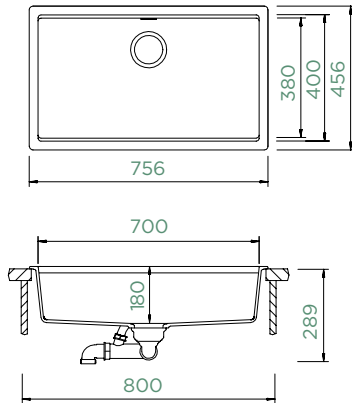

KIRUNA N-100XL

HORNÍ/SPODNÍ

Šířka skříňky: **80 cm**

Vnitřní rozměr dřezu:

700 × 400 × 180 mm

Orientace dřezu: **pevně daná**

Výřez pro horní uložení: **742 × 442 mm**

Výřez pro spodní uložení: **700 × 400 mm**

Vytvoření otvorů: **629004**

Příslušenství v ceně:
Odtokové armatury, sítko/zátka,
excentrické ovládání (410055CHR)

Volitelné příslušenství:

Krájecí deska 629158

Viditelné části v nerezí 400055EDM

Viditelné části ve White Gold 400055WGO

Viditelné části v mědi 400055COP

Viditelné části v Gunmetal 400055GUM

Viditelné části v Puro 400055PUR

Odkapávací deska silikonová 629188

Odkapávací deska silikonová 629189

Designová odkapávací podložka 629726S

Designová odkapávací podložka 629726EDM

Designová odkapávací podložka 629726COP

Designová odkapávací podložka 629738S

Designová odkapávací podložka 629738EDM

Multifunkční držák 629146

Gastronorm nádoba GN 2/8 629060

Gastronorm nádoba GN 2/8 629061

Gastronorm nádoba GN 2/3 629063

Miska 629051SH

Funkční miska 629733

Comfopush, CHR 420016CHR

Comfopush, EDM 420016EDM

Amur 629014

HORNÍ

SPODNÍ

CRISTADUR® GREEN LINE

○ KIRN100XLA DAY	19290,-	KIRN100XLU DAY	19670,-
● KIRN100XLA NGT	19290,-	KIRN100XLU NGT	19670,-
● KIRN100XLA TWI	19290,-	KIRN100XLU TWI	19670,-
● KIRN100XLA DSK	19290,-	KIRN100XLU DSK	19670,-