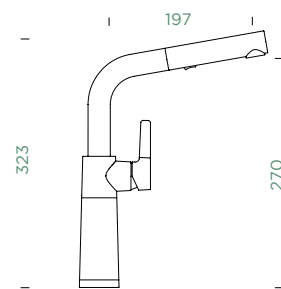

CT BASIC LINE

● 557000 GNE	7020,-	557120 GNE	7780,-
● 557000 GON	7020,-	557120 GON	7780,-
● 557000 GAS	7020,-	557120 GAS	7780,-
● 557000 GCR	7020,-	557120 GCR	7780,-
● 557000 GMS	7020,-	557120 GMS	7780,-

Přípojovací hadička: **600 mm**

Úhel otáčení: **120°**

Pozice páky: **vpravo**

Délka sprchové hadice: **600 mm**

Vlastnosti: **Zpětná klapka, Možnost přepínání mezi normálním proudem a sprchou, Provedení chrom + granitová technika**

1. 1 628784/1
2. 2 628784/2
3. 3 628784/3
4. 4 628785CHR
5. 5 628784/4
6. 6 5..22075XX
7. 7 628784/7