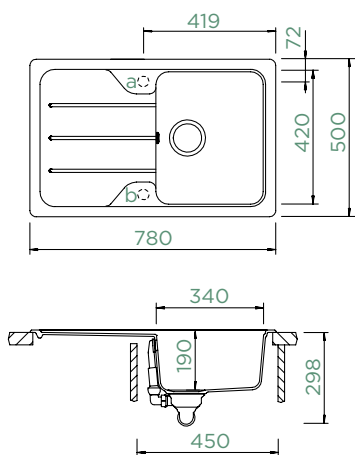

FORMHAUS D-100

HORNÍ/SPODNÍ

Šířka skříňky: **45 cm**

Vnitřní rozměr dřezu:
335 × 420 × 190 mm

Orientace dřezu:
oboustranný

Výřez pro horní uložení:
840 × 480 mm

Výřez pro spodní uložení:
846 × 486 mm

Tloušťka pracovní desky při
podstavení myčky: **28 mm**

Vytvoření otvorů: **629004**

Příslušenství v ceně:

Odtokové armatury s manuálně
ovládaným sítkem/zátkou a
sifonem (629872)

Volitelné příslušenství:

Krájecí deska 629044

Krájecí deska Fibre-Rock 629184

Funkční miska 629733

Wastecap 628152

LED světlo, pro dřez vpravo/odkap
vlevo 629024/R

LED světlo, pro dřez vlevo/odkap
vpravo 629024/L

Diamantový vrták SB Light 629095