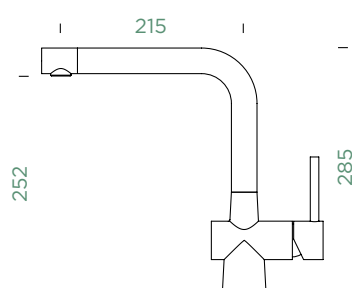

LAIOS

PEVNÁ KONCOVKA

LAIOS

VÝSUVNÁ KONCOVKA

Přípojovací hadička: **800 mm**

Úhel otáčení: **360°**

Pozice páky: **vpravo**

Vlastnosti: **Tichý perlátor, Barevné varianty galvanický (PUR), lakované, PVD**

PEVNÁ KONCOVKA

VÝSUVNÁ KONCOVKA

METALICKÉ

● 517000 EDM	7020,-	517120 EDM	8130,-
● 517000 WGO	7390,-	517120 WGO	8640,-
● 517000 COP	7390,-	517120 COP	8640,-
● 517000 GUM	7390,-	517120 GUM	8640,-

CD CLASSIC LINE

● 517000 PUR	7390,-	517120 PUR	8640,-
● 517000 MAG	7390,-	517120 MAG	8640,-
● 517000 STO	7390,-	517120 STO	8640,-
● 517000 BRO	7390,-	517120 BRO	8640,-
● 517000 SIL	7390,-	517120 SIL	8640,-
○ 517000 POL	7390,-	517120 POL	8640,-

Přípojovací hadička: **800 mm**

Úhel otáčení: **360°**

Pozice páky: **vpravo**

Délka sprchové hadice: **700 mm**

Vlastnosti: **Zpětná klapka, Tichý perlátor, Barevné varianty lakované, galvanický (PUR), PVD**

1. 1 628741/1
2. 2 628740/2
3. 3 628740/3
4. 4 628781XXX
5. 5 628740/5

1. 1 628741/1
2. 2 628740/2
3. 3 628740/3
4. 4 628781XXX
5. 5 628740/5
6. 6 628740/4
7. 7 628741XXX