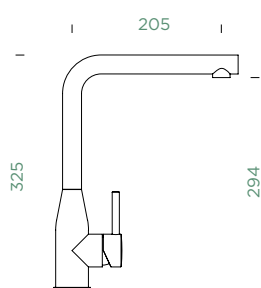

- 1 628778/1
- 2 628780/2
- 3 628749/2
- 4 628789/XXX
- 5 628740/5
- 6 628789/8
- 7 628789/1XXX

KETO

PEVNÁ KONCOVKA

KETO

VÝSUVNÁ KONCOVKA

Přípojovací hadička: **450 mm**

Úhel otáčení: **360°**

Pozice páky: **vpravo**