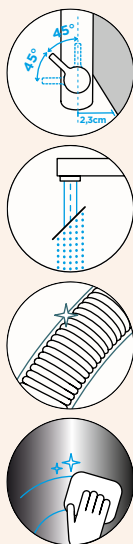

Přípojovací hadička: **450 mm**

Úhel otáčení: **360°**

Pozice páky: **vpravo**

Vlastnosti: **Zpětná klapka, Možnost přepínání mezi normálním proudem a sprchou**

- 1 628778/1
- 2 628749/2
- 3 628797/3
- 4 628797/EDM
- 5 628797/7