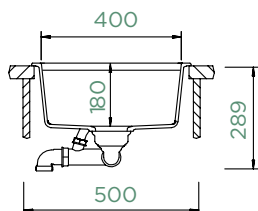

Vnitřní rozměr dřezu:

400 × 400 × 180 mm

Orientace dřezu: **pevně daná**

Výřez pro horní uložení: **442 × 442 mm**

Výřez pro spodní uložení: **400 × 400 mm**

Vytvoření otvorů: **629004**

Příslušenství v ceně:
Odtokové armatury, sítko/zátka,
excentrické ovládání (410055CHR)