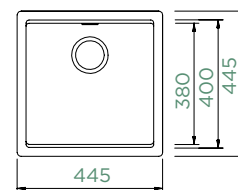

Volitelné příslušenství:

Viditelné části v nerezí 400055EDM

Viditelné části ve White Gold 400055WGO

Viditelné části v mědi 400055COP

Viditelné části v Gunmetal 400055GUM

Viditelné části v Puro 400055PUR

Odkapávací deska silikonová 629188

Odkapávací deska silikonová 629189

Designová odkapávací podložka 629726S

Designová odkapávací podložka 629726EDM

Designová odkapávací podložka 629726COP

Designová odkapávací podložka 629738S

Designová odkapávací podložka 629738EDM

Multifunkční držák 629146

Gastronorm nádoba GN 2/8 629060

Gastronorm nádoba GN 2/8 629061

Gastronorm nádoba GN 2/3 629063

Miska 629051SH

Funkční miska 629733

Comfopush, CHR 420016CHR

Comfopush, EDM 420016EDM

Amur 629014

HORNÍ

SPODNÍ

CRISTADUR® GREEN LINE

○ KIRN100A DAY	15670,-	KIRN100U DAY	16050,-
● KIRN100A DSK	15670,-	KIRN100U DSK	16050,-
● KIRN100A NGT	15670,-	KIRN100U NGT	16050,-
● KIRN100A TWI	15670,-	KIRN100U TWI	16050,-

DO ROVINY

CRISTADUR® GREEN LINE

● KIRN100FB NGT	16633,-