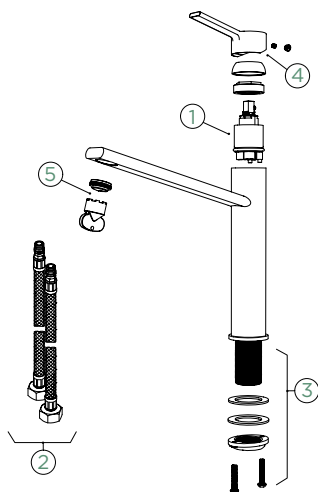

PAPILIO

PEVNÁ KONCOVKA

Přípojovací hadička: **550 mm**

Úhel otáčení: **140°**

Pozice páky: **nahore**

Vlastnosti: **Integrovaný omezovač teploty, Barevná varianta lakované**

PEVNÁ KONCOVKA

METALICKÉ

● 588000 CHR 4260,-

CD CLASSIC LINE

● 588000 PUR 4890,-

● 588000 MAG 4890,-

● 588000 STO 4890,-

● 588000 BRO 4890,-

● 588000 SIL 4890,-

○ 588000 POL 4890,-

1. 1 628798/1
2. 2 628798/2
3. 3 628798/3
4. 4 628798XXX
5. 5 628798/5