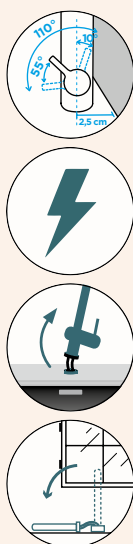

EPOS W

VÝSUVNÁ KONCOVKA

NOVÉ

PEVNÁ KONCOVKA

VÝSUVNÁ KONCOVKA

METALICKÉ

●	540005 CHR	4734,-	540125 CHR	5624,-
⚡	540008 CHR	5672,-	540128 CHR	6753,-