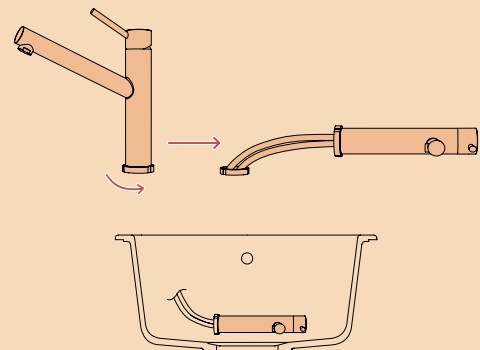

Montáž před okno

Altos W