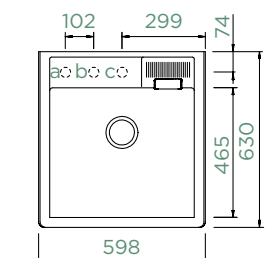

Vnitřní rozměr dřezu:

518 × 465 × 220 mm

Orientace dřezu: **pevně daná**

Vytvoření otvorů: **629004**

Příslušenství v ceně:

Odtokové armatury, sítko/zátka, excentrické ovládání (410065CHR)

Volitelné příslušenství: