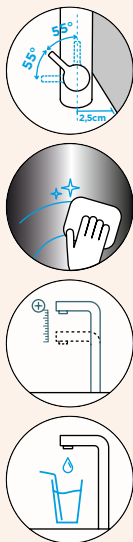

ARES

PEVNÁ KONCOVKA

Přípojovací hadička: **450 mm**
Úhel otáčení: **360°**
Pozice páky: **vpravo**
Vlastnosti: **Pitná voda, Barevná varianta lakované**

PEVNÁ KONCOVKA

METALICKÉ

● 561000 EDM 6000,-

CT BASIC LINE

● 561000 GON 6130,-

- 1 628748/1
- 2 628748/7
- 3 628748/3
- 4 628748/2
- 5 628748/4
- 6 628748/6
- 7 628748/5

Montáž před okno

Altos W