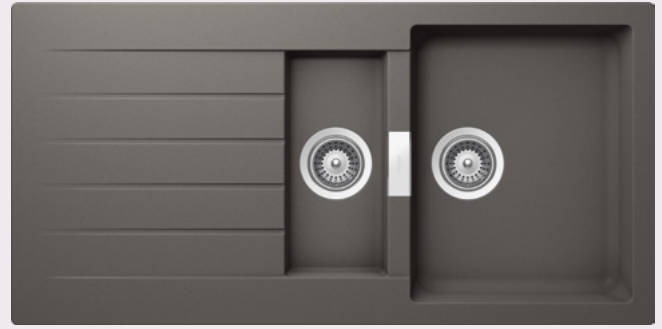

Comfopush, EDM 420016EDM

Wastecap 628152

LED světlo, pro dřez vpravo/odkap
vlevo 629024/R

LED světlo, pro dřez vlevo/odkap
vpravo 629024/L

SIGNUS D-150

DO ROVINY

Šířka skříňky: **60 cm**

Vnitřní rozměr dřezu: