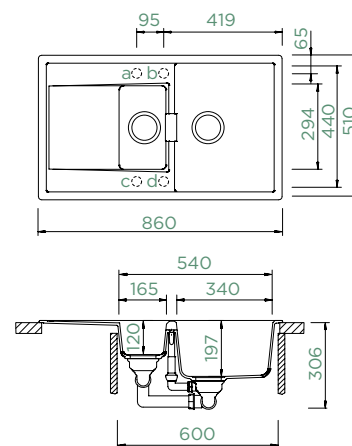

MONO D-150

HORNÍ/SPODNÍ

Šířka skříňky: **60 cm**

Vnitřní rozměr dřezu:

340 × 440 × 197 mm

Orientace dřezu:

oboustranný

Výřez pro horní uložení:

840 × 490 mm

Výřez pro spodní uložení:

844 × 494 mm

Tloušťka pracovní desky při
podstavení myčky: **27 mm**

Vytvoření otvorů: **629004**

Příslušenství v ceně:

Odtokové armatury, sítko/zátka,
excentrické ovládání (410071CHR)