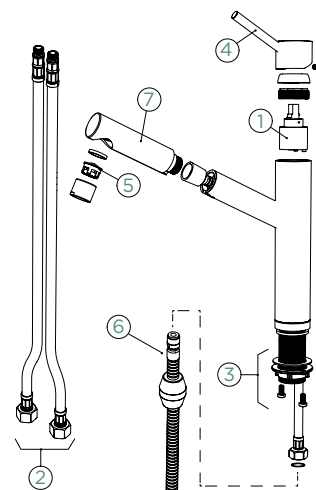

Poznámka: Tento podrobný náčrt zobrazuje vysokotlakou baterii s náhradními díly. Čísla náhradních dílů pro nízkotlakou baterii najdete v příloženém návodu, nebo v našem obchodě náhradních dílů.

Všechny uvedené ceny jsou včetně 21% DPH

Poznámka: Tento podrobný náčrt zobrazuje vysokotlakou baterii s náhradními díly. Čísla náhradních dílů pro nízkotlakou baterii najdete v příloženém návodu, nebo v našem obchodě náhradních dílů.