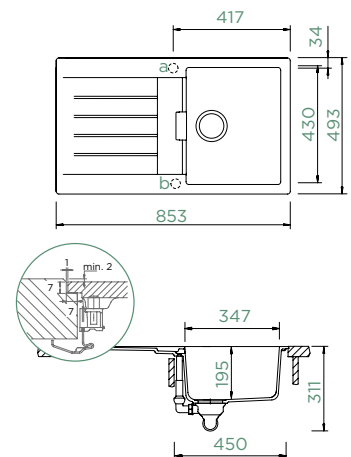

SIGNUS D-100

DO ROVINY

Šířka skříňky: **45 cm**

Vnitřní rozměr dřezu:

347 × 430 × 195 mm

Orientace dřezu:

oboustranný

Výřez pro uložení do roviny:

855 × 495 mm

Tloušťka pracovní desky při

podstavení myčky: **31 mm**

Vytvoření otvorů: **629004**

Příslušenství v ceně:

Odtokové armatury, sítko/zátka,
excentrické ovládání (410077CHR)