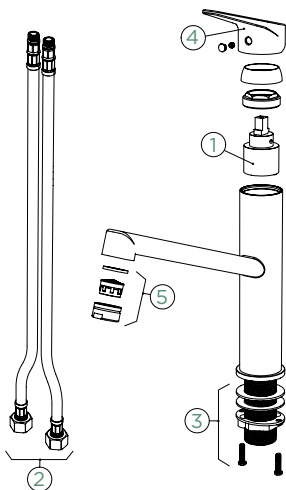

- 1 628741/1
- 2 628740/3
- 3 628781/3
- 4 628781EDM
- 5 628740/5
- 6 628740/4
- 7 628741EDM

METIS

PEVNÁ KONCOVKA

Přípojovací hadička: **450 mm**

Úhel otáčení: **360°**

Pozice páky: **nahoře**

- 1 628804/1
- 2 628804/2
- 3 628736/2
- 4 628804/XXX
- 5 628734/5XXX