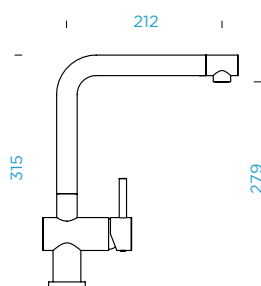

CD CLASSIC LINE

●	540005 PUR	5623,-	540125 PUR	6705,-
⚡	540008 PUR	6753,-	540128 PUR	8051,-

Přípojovací hadička: **750 mm**

Úhel otáčení: **360°**

Pozice páky: **vpravo**

Vlastnosti: **Montáž před okno, Barevná varianta lakované**