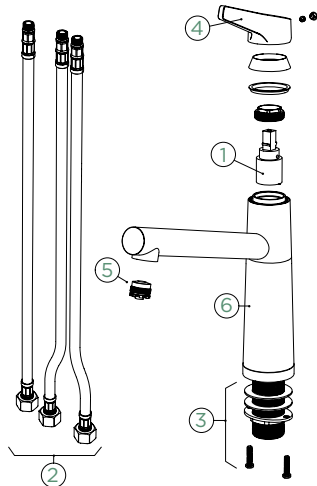

Přípojovací hadička: **450 mm**

Úhel otáčení: **120°**

Pozice páky: **nahoře**

Délka sprchové hadice: **350 mm**

Vlastnost: **Provedení chrom + granitová technika**

- 1 628805/1
- 2 628805/2
- 3 628793/3
- 4 628805/4
- 5 628791/5
- 6 628805/6
- 7 628792/5
- 8 5..22075XX