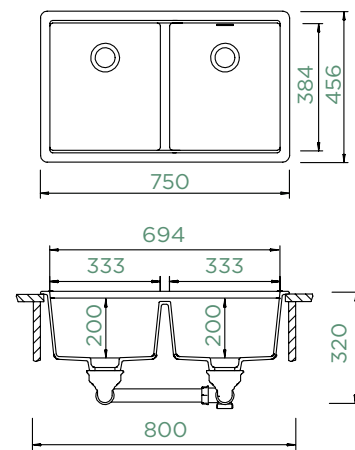

GREENWICH N-200

HORNÍ/SPODNÍ

Šířka skříňky: **80 cm**

Vnitřní rozměr dřezu:
333 × 384 × 200 mm

Orientace dřezu: **pevně daná**

Výřez pro horní uložení:
736 × 442 mm

Výřez pro spodní uložení:
694 × 400 mm

Příslušenství v ceně:

Odtokové armatury, sítko/zátka,
excentrické ovládání (410087CHR)