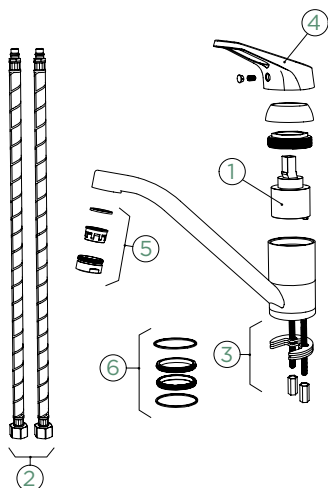

Přípojovací hadička: **450 mm**

Úhel otáčení: **140°**

Pozice páky: **nahoře**

Délka sprchové hadice: **600 mm**

Vlastnosti: **Možnost přepínání mezi normálním proudem a sprchou, Barevná varianta lakované**

1. 1 628734/1
2. 2 628804/2
3. 3 628734/2
4. 4 628734XXX
5. 5 628734/5
6. 6 628734/8