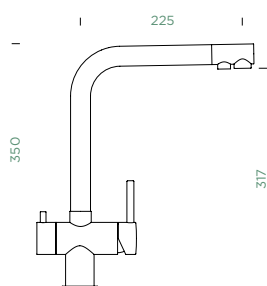

Přípojovací hadička: **450 mm**

Úhel otáčení: **360°**

Pozice páky: **vpravo**

Vlastnosti: **Pitná voda, Tichý perlátor, Barevné varianty lakované, galvanický (PUR)**

PEVNÁ KONCOVKA

VÝSUVNÁ KONCOVKA

METALICKÉ

● 560000 EDM 6390,- | 560120 EDM 9190,-

CD CLASSIC LINE

● 560027 PUR 7020,- | 560127 PUR 10110,-

CT BASIC LINE

● 560000 GON 6510,-