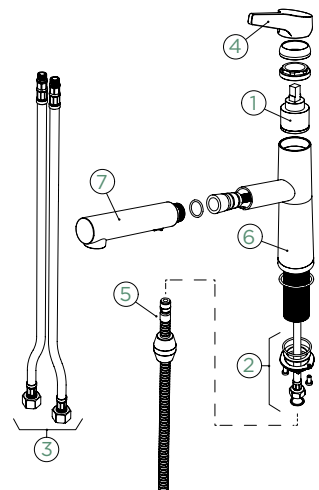

Přípojovací hadička: **600 mm**

Úhel otáčení: **120°**

Pozice páky: **nahore**

Délka sprchové hadice: **500 mm**

Vlastnosti: **Zpětná klapka, Možnost přepínání mezi normálním proudem a sprchou, Provedení chrom + granitová technika**

1. 1 628784/1
2. 2 628784/2
3. 3 628785/3
4. 4 628784CHR
5. 5 628784/4
6. 6 5..22075XX
7. 7 628784/7