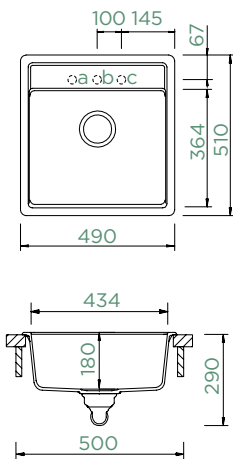

Volitelné příslušenství:

- Krájecí deska 629159
- Odkapávací deska silikonová 629188
- Odkapávací deska silikonová 629189
- Multifunkční držák 629151
- Gastronorm nádoba GN 2/8 629060
- Gastronorm nádoba GN 2/8 629061
- Gastronorm nádoba GN 2/3 629063
- Miska 629017
- Funkční miska 629733
- Comfopush, CHR 420016CHR
- Comfopush, EDM 420016EDM
- Wastecap 628152

- LED světlo, pro dřez vpravo/odkap vlevo 629024/R
- Amur 629014
- Samo CHR 629169CHR
- Samo EDM 629169EDM
- Samo WGO 629169WGO
- Samo COP 629169COP
- Samo GUM 629169GUM
- Samo PUR 629169S

HORNÍ		SPODNÍ	
CRISTALITE® BASIC LINE			
●	NEMN100SA GNE	7810,-	NEMN100SU GNE 8190,-
●	NEMN100SA GON	7810,-	NEMN100SU GON 8190,-
●	NEMN100SA GAS	7810,-	NEMN100SU GAS 8190,-
●	NEMN100SA GCR	7810,-	NEMN100SU GCR 8190,-
●	NEMN100SA GMS	7810,-	NEMN100SU GMS 8190,-