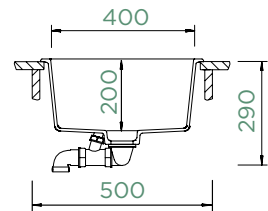

Volitelné příslušenství:

Viditelné části v nerezí 400051EDM

Viditelné části ve White Gold

400051WGO

Viditelné části v mědi 400051COP

Viditelné části v Gunmetal 400051GUM

Viditelné části v Puro 400051PUR

Miska 629111

Odkapávací deska silikonová 629188

Odkapávací deska silikonová 629189

Comfopush, CHR 420016CHR

Comfopush, EDM 420016EDM

Adaptér pro drtič 629139

LED světlo, pro dřez vpravo/odkap
vlevo 629024/R

Amur 629014

Funkční miska 629733

Designová odkapávací podložka

629724S

Designová odkapávací podložka

629724EDM

HORNÍ

SPODNÍ

CRISTADUR® CLASSIC LINE

● GREN100SA PUR	10230,-	GREN100SU PUR	10610,-
● GREN100SA MAG	10230,-	GREN100SU MAG	10610,-
● GREN100SA STO	10230,-	GREN100SU STO	10610,-
● GREN100SA BRO	10230,-	GREN100SU BRO	10610,-
● GREN100SA SIL	10230,-	GREN100SU SIL	10610,-
○ GREN100SA POL	10230,-	GREN100SU POL	10610,-

HORNÍ

SPODNÍ

CRISTADUR® CLASSIC LINE

● GREN100A PUR	10750,-	GREN100U PUR	11120,-
● GREN100A MAG	10750,-	GREN100U MAG	11120,-
● GREN100A STO	10750,-	GREN100U STO	11120,-
● GREN100A BRO	10750,-	GREN100U BRO	11120,-
● GREN100A SIL	10750,-	GREN100U SIL	11120,-
○ GREN100A POL	10750,-	GREN100U POL	11120,-