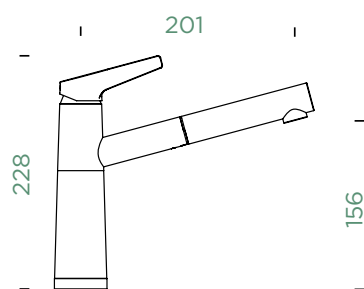

Přípojovací hadička: **450 mm**

Úhel otáčení: **120°**

Pozice páky: **nahoře**

Délka sprchové hadice: **350 mm**

Vlastnost: **Provedení chrom + granitová technika**

1. 1 628805/1
2. 2 628805/2
3. 3 628793/3
4. 4 628805/4
5. 5 628791/5
6. 6 628805/6
7. 7 628792/5
8. 8 5..22075XX