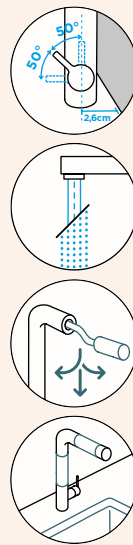

SC-540

VÝSUVNÁ KONCOVKA