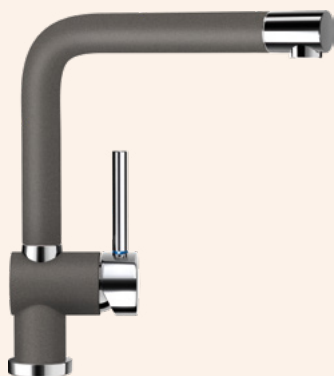

SCHOCK

PIEGA

PEVNÁ KONCOVKA