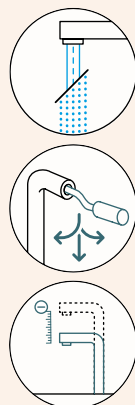

COSMO

VÝSUVNÁ KONCOVKA