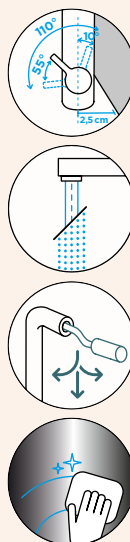

NOVÉ

TALIA

VÝSUVNÁ KONCOVKA

Vysoká kvalita: Design a Materiály

Krásný design díky modernímu filigránskému provedení se strukturovanou hlavicí sprchy

S funkcí sprchy, čímž lze tvar proudu snadno měnit v závislosti na účelu použití

Baterie z vysoce kvalitní nerez oceli - trvanlivá, nerezavějící, odolná proti poškrábání

Moderní varianta v černém matném provedení; vysoká odolnost díky povrchové úpravě

Nenáročná na údržbu a čištění, hygienický povrch

VÝSUVNÁ KONCOVKA

METALICKÉ

●	536120 EDM	6176,-
●	536120 S	6873,-

Přípojovací hadička: **600 mm**

Úhel otáčení: **360°**

Pozice páky: **vpravo**

Délka sprchové hadice: **370 mm**

Vlastnosti: **Zpětná klapka, Možnost přepínání mezi normálním proudem a sprchou, Barevná varianta galvanický (PUR)**

1. 1 628811/1
2. 2 628811/2
3. 3 628811/3XXX
4. 4 628811/4XXX
5. 5 628811/5XXX