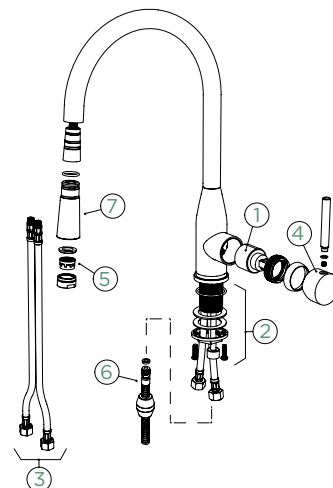

KAVUS

PEVNÁ KONCOVKA

KAVUS

VÝSUVNÁ KONCOVKA

Přípojovací hadička: **450 mm**
Úhel otáčení: **360°**
Pozice páky: **vpravo**
Vlastnosti: **Tichý perlátor, Barevné varianty PVD, galvanický (PUR)**

- 1 628778/1
- 2 628778/2
- 3 628748/2
- 4 628748/XXX
- 5 628740/5

PEVNÁ KONCOVKA | VÝSUVNÁ KONCOVKA

METALICKÉ

● 559000 EDM	3830,-	559120 EDM	4850,-
● 559000 WGO	4390,-	559120 WGO	5450,-
● 559000 COP	4390,-	559120 COP	5450,-
● 559000 GUM	4390,-	559120 GUM	5450,-

CD CLASSIC LINE

● 559027 PUR	4390,-	559127 PUR	5450,-

Přípojovací hadička: **450 mm**
Úhel otáčení: **360°**
Pozice páky: **vpravo**
Délka sprchové hadice: **350 mm**
Vlastnosti: **Zpětná klapka, Tichý perlátor, Barevné varianty PVD, galvanický (PUR)**

- 1 628778/1
- 2 628780/2
- 3 628749/2
- 4 628789/XXX
- 5 628740/5
- 6 628789/8
- 7 628789/1XXX