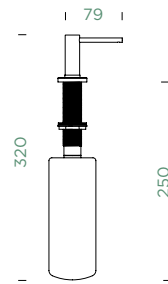

Délka výtoku: **79 mm**
Výška: **320 mm**
Výška nad dřezem: **65 mm**
Množství náplně: **500 ml**
Místo ve spodní skříňce: **250 mm**

METALICKÉ

629169 CHR 1980,-
629169 EDM 2230,-
629169 WGO 2450,-
629169 COP 2450,-
629169 GUM 2450,-
629169 S 2450,-

PLNĚNÍ:
plnění shora