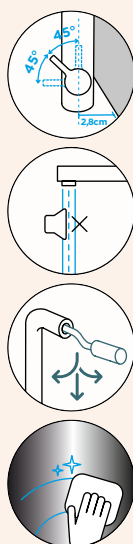

KETO

VÝSUVNÁ KONCOVKA