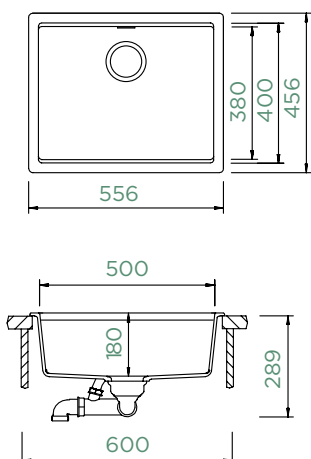

Volitelné příslušenství:

Krájecí deska 629158

Viditelné části v nerezí 400055EDM

Viditelné části ve White Gold
400055WGO

Viditelné části v mědi 400055COP

Viditelné části v Gunmetal 400055GUM

Viditelné části v Puro 400055PUR

Odkapávací deska silikonová 629188

Odkapávací deska silikonová 629189

Designová odkapávací podložka
629726S

Designová odkapávací podložka
629726EDM

Designová odkapávací podložka
629726COP

Designová odkapávací podložka
629738S

Designová odkapávací podložka
629738EDM

Multifunkční držák 629146

Gastronorm nádoba GN 2/8 629060

Gastronorm nádoba GN 2/8 629061

Gastronorm nádoba GN 2/3 629063

Miska 629051SH

Funkční miska 629733

Comfopush, CHR 420016CHR

Comfopush, EDM 420016EDM

Amur 629014