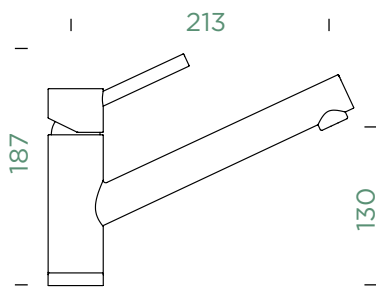

Přípojovací hadička: **800 mm**
Úhel otáčení: **360°**
Pozice páky: **nahoře**
Vlastnosti: **Tichý perlátor, Barevná varianta galvanický (PUR)**

- 1 628740/1
- 2 628740/2
- 3 628740/3
- 4 628740XXX
- 5 628740/5