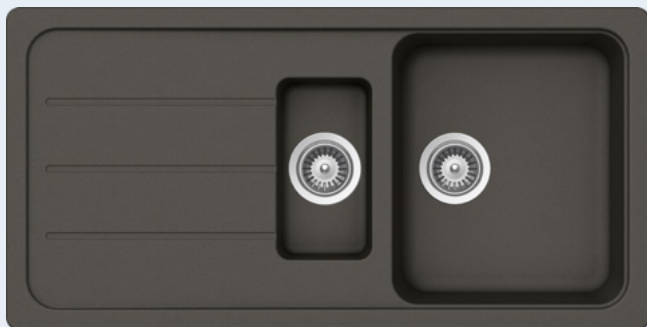

FORMHAUS D-150L

HORNÍ/SPODNÍ

Šířka skříňky: **60 cm**

Vnitřní rozměr dřezu:

360 × 420 × 190 mm

Orientace dřezu:

oboustranný

Výřez pro horní uložení: