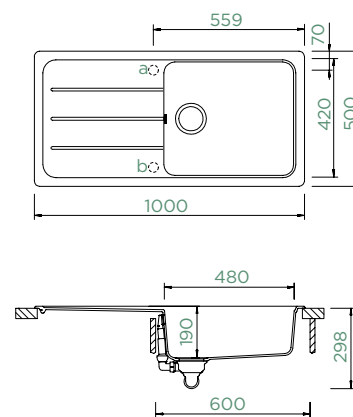

HORNÍ

SPODNÍ

CRISTALITE® BASIC LINE

●	FOMD100LSA GNE	10700,-	FOMD100LSU GNE	11080,-
●	FOMD100LSA GON	10700,-	FOMD100LSU GON	11080,-
●	FOMD100LSA GAS	10700,-	FOMD100LSU GAS	11080,-
●	FOMD100LSA GCR	10700,-	FOMD100LSU GCR	11080,-
●	FOMD100LSA GMS	10700,-	FOMD100LSU GMS	11080,-

HORNÍ

SPODNÍ

CRISTALITE® BASIC LINE

●	FOMD100LA GNE	9110,-	FOMD100LU GNE	9490,-
●	FOMD100LA GON	9110,-	FOMD100LU GON	9490,-
●	FOMD100LA GAS	9110,-	FOMD100LU GAS	9490,-
●	FOMD100LA GCR	9110,-	FOMD100LU GCR	9490,-
●	FOMD100LA GMS	9110,-	FOMD100LU GMS	9490,-