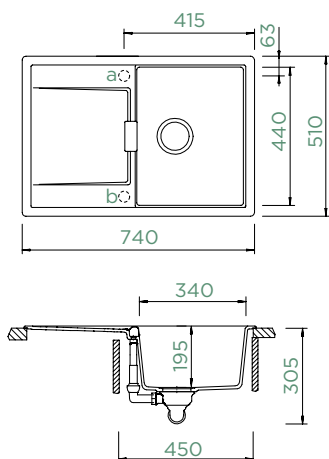

MONO D-100S

HORNÍ/SPODNÍ

Šířka skříňky: **45 cm**

Vnitřní rozměr dřezu:

340 × 440 × 195 mm

Orientace dřezu:

oboustranný

Výřez pro horní uložení:

720 × 490 mm

Výřez pro spodní uložení:

724 × 494 mm

Tloušťka pracovní desky při

podstavení myčky: **27 mm**

Vytvoření otvorů: **629004**

Příslušenství v ceně:

Odtokové armatury, sítko/zátka,
excentrické ovládání (410069CHR)