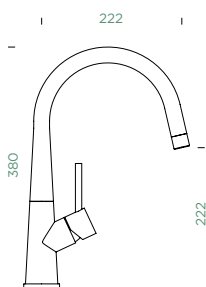

Přípojovací hadička: **800 mm**

Úhel otáčení: **360°**

Pozice páky: **vpravo**

Vlastnost: **Tichý perlátor**

1. 1 628741/1
2. 2 628740/3
3. 3 628740/2
4. 4 628793EDM
5. 5 628740/5