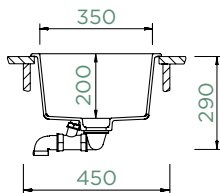

Volitelné příslušenství:

Viditelné části v nerezí 400051EDM

Viditelné části ve White Gold

400051WGO

Viditelné části v mědi 400051COP

Viditelné části v Gunmetal 400051GUM

Viditelné části v Puro 400051PUR

Miska 629111

Odkapávací deska silikonová 629188

Odkapávací deska silikonová 629189

Comfopush, CHR 420016CHR

Comfopush, EDM 420016EDM

Adaptér pro drtič 629139

LED světlo, pro dřez vpravo/odkap
vlevo 629024/R

Amur 629014

Funkční miska 629733

Designová odkapávací podložka

629724S

Designová odkapávací podložka

629724EDM