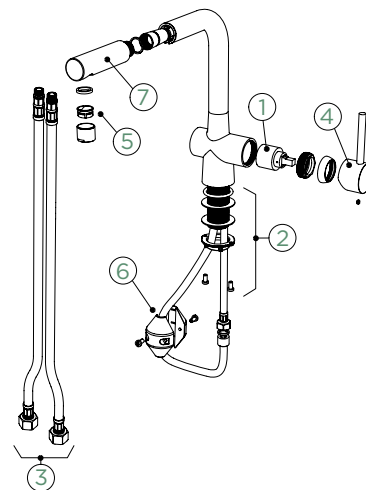

1. 1 628741/1
2. 2 628740/2
3. 3 628740/3
4. 4 628781XXX
5. 5 628740/5
6. 6 628740/4
7. 7 628741XXX