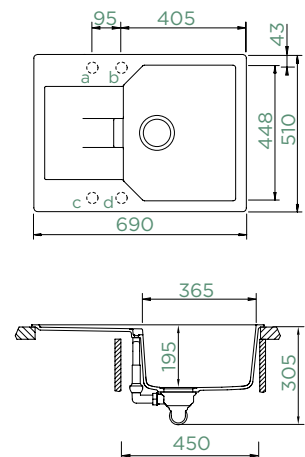

Volitelné příslušenství:

Krájecí deska 629052

Funkční miska 629733

Comfopush, CHR 420016CHR

Comfopush, EDM 420016EDM

Wastecap 628152

LED světlo, pro dřez vpravo/odkap vlevo 629024/R

LED světlo, pro dřez vlevo/odkap vpravo 629024/L

Amur 629014

Samo CHR 629169CHR

Samo EDM 629169EDM

Samo WGO 629169WGO

Samo COP 629169COP

Samo GUM 629169GUM

Samo PUR 629169S

HORNÍ		SPODNÍ	
CRISTALITE® BASIC LINE			
●	MAND100XSA GNE	7810,-	MAND100XSU GNE 8190,-
●	MAND100XSA GON	7810,-	MAND100XSU GON 8190,-
●	MAND100XSA GAS	7810,-	MAND100XSU GAS 8190,-
●	MAND100XSA GCR	7810,-	MAND100XSU GCR 8190,-
●	MAND100XSA GMS	7810,-	MAND100XSU GMS 8190,-

HORNÍ		SPODNÍ	
CRISTALITE® BASIC LINE			
●	MAND100SA GNE	8570,-	MAND100SU GNE 8940,-
●	MAND100SA GON	8570,-	MAND100SU GON 8940,-
●	MAND100SA GAS	8570,-	MAND100SU GAS 8940,-
●	MAND100SA GCR	8570,-	MAND100SU GCR 8940,-
●	MAND100SA GMS	8570,-	MAND100SU GMS 8940,-

Upozornění: Při použití dvou otvorů umístěných vedle sebe je nutná skříňka velikosti 45 cm. Excentrické ovládání odtoku: 560,- při objednání jako součást dřezu (jinak dle ceníku ND).

Všechny uvedené ceny jsou včetně 21% DPH

Upozornění: Při použití dvou otvorů umístěných vedle sebe je nutná skříňka velikosti 50 cm. Excentrické ovládání odtoku: 560,- při objednání jako součást dřezu (jinak dle ceníku ND).