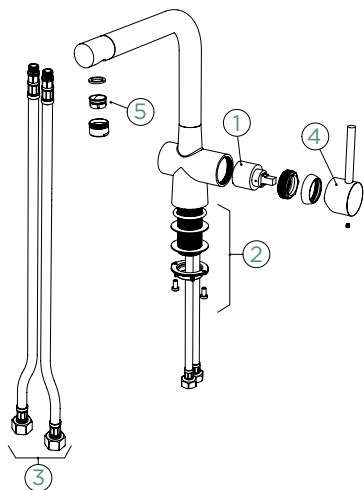

LAIOS

PEVNÁ KONCOVKA

LAIOS

VÝSUVNÁ KONCOVKA

Přípojovací hadička: **800 mm**

Úhel otáčení: **360°**

Pozice páky: **vpravo**

Vlastnosti: **Tichý perlátor, Barevné varianty galvanický (PUR), lakované, PVD**

PEVNÁ KONCOVKA

VÝSUVNÁ KONCOVKA

METALICKÉ

● 517000 EDM	7020,-	517120 EDM	8130,-
● 517000 WGO	7390,-	517120 WGO	8640,-
● 517000 COP	7390,-	517120 COP	8640,-
● 517000 GUM	7390,-	517120 GUM	8640,-

CD CLASSIC LINE

● 517000 PUR	7390,-	517120 PUR	8640,-
● 517000 MAG	7390,-	517120 MAG	8640,-
● 517000 STO	7390,-	517120 STO	8640,-
● 517000 BRO	7390,-	517120 BRO	8640,-
● 517000 SIL	7390,-	517120 SIL	8640,-
○ 517000 POL	7390,-	517120 POL	8640,-

Přípojovací hadička: **800 mm**

Úhel otáčení: **360°**

Pozice páky: **vpravo**

Délka sprchové hadice: **700 mm**

Vlastnosti: **Zpětná klapka, Tichý perlátor, Barevné varianty lakované, galvanický (PUR), PVD**

1. 1 628741/1
2. 2 628740/2
3. 3 628740/3
4. 4 628781XXX
5. 5 628740/5

1. 1 628741/1
2. 2 628740/2
3. 3 628740/3
4. 4 628781XXX
5. 5 628740/5
6. 6 628740/4
7. 7 628741XXX