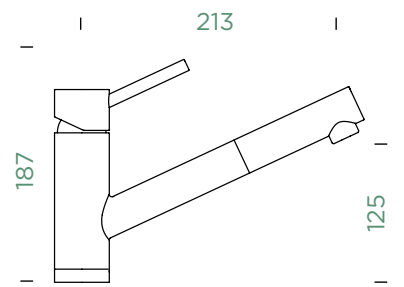

PEVNÁ KONCOVKA		VÝSUVNÁ KONCOVKA	
METALICKÉ			
● 530000 EDM	5740,-	530120 EDM	7020,-
CD CLASSIC LINE			
● 530000 PUR	6320,-	530120 PUR	7730,-

Přípojovací hadička: **800 mm**
Úhel otáčení: **120°**
Pozice páky: **nahoře**
Délka sprchové hadice: **750 mm**
Vlastnosti: **Zpětná klapka, Tichý perlátor, Barevná varianta galvanický (PUR)**