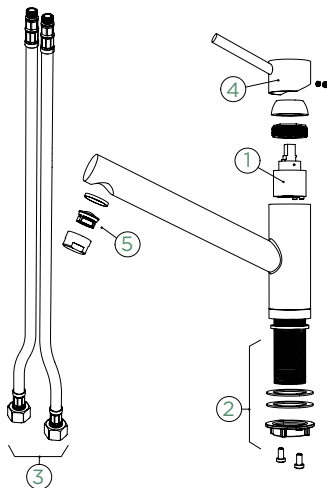

PEVNÁ KONCOVKA		VÝSUVNÁ KONCOVKA	
METALICKÉ			
● 530000 EDM	5740,-	530120 EDM	7020,-
CD CLASSIC LINE			
● 530000 PUR	6320,-	530120 PUR	7730,-

Přípojovací hadička: **800 mm**
Úhel otáčení: **120°**
Pozice páky: **nahoře**
Délka sprchové hadice: **750 mm**
Vlastnosti: **Zpětná klapka, Tichý perlátor, Barevná varianta galvanický (PUR)**