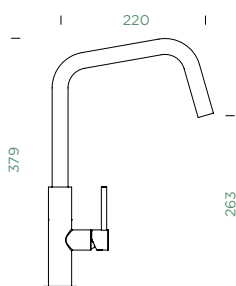

PEVNÁ KONCOVKA

METALICKÉ

515000 EDM 8010,-

SCHOCK

TANOS

PEVNÁ KONCOVKA

TANOS

VÝSUVNÁ KONCOVKA