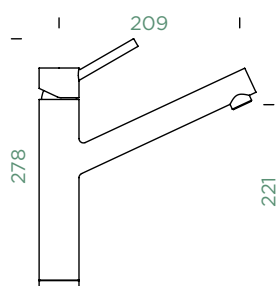

Přípojovací hadička: **800 mm**

Úhel otáčení: **360°**

Pozice páky: **nahore**

Vlastnosti: **Tichý perlátor, Barevná varianta galvanický (PUR)**

PEVNÁ KONCOVKA

VÝSUVNÁ KONCOVKA

METALICKÉ

●	529000 EDM	7140,-	529120 EDM	7910,-
⚡	529003 EDM	7400,-	529123 EDM	8420,-

CD CLASSIC LINE

●	529000 PUR	7870,-	529120 PUR	8700,-