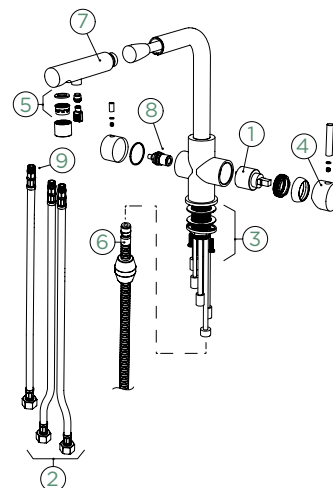

1. 1 628778/1
2. 2 628748/2
3. 3 628779/9
4. 4 628748/XXX
5. 5 628779/8
6. 6 628779/6
7. 7 628779/9XXX
8. 8 628748/7
9. 9 628748/6