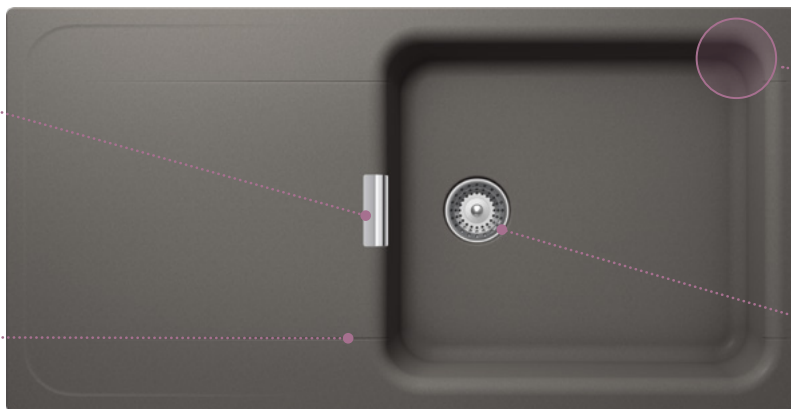

D-100

D-100L

Designový
přepad

Minimalistické odkapávací drážky
pro snadné čištění

Hluboká dřezová nádoba
např. pro plnění vysokých váz nebo hrnců

200 mm

Plynulé kontury
a velké zaoblení
pro ještě snadnější údržbu