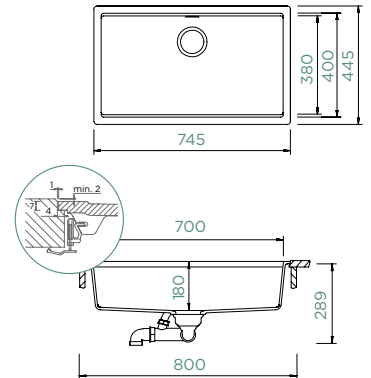

KIRUNA N-100XL

DO ROVINY

Šířka skříňky: **80 cm**

Vnitřní rozměr dřezu:

700 × 400 × 180 mm

Orientace dřezu: **pevně daná**

Výřez pro uložení do roviny: **747 × 447 mm**

Vytvoření otvorů: **629004**

Příslušenství v ceně:

Odtokové armatury, sítko/zátka,
excentrické ovládání (410055CHR)