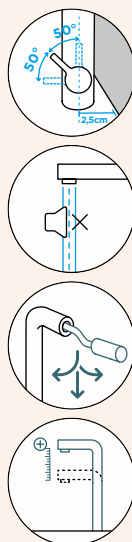

PEVNÁ KONCOVKA

METALICKÉ

515000 EDM 8010,-

SCHOCK

TANOS

PEVNÁ KONCOVKA

TANOS

VÝSUVNÁ KONCOVKA