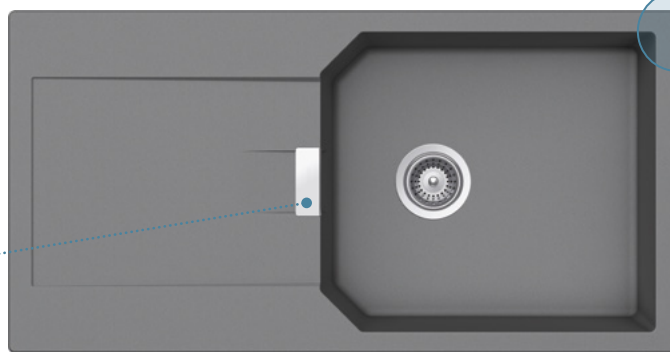

R-100 jako
kulatá dřezová nádoba

D-100, D-100LS
extra hluboké a široké
odtokové drážky

Designový
přepad

Malé zaoblení

Čistý design

Další příslušenství str. 132

(629184)
D-100,
D-100LS

D-100XS, D-100S,
D-100, D-100LS