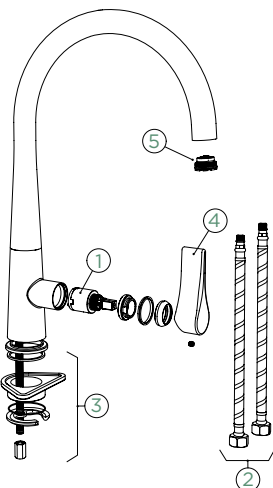

Přípojovací hadička: **450 mm**

Úhel otáčení: **360°**

Pozice páky: **vpravo**

Délka sprchové hadice: **450 mm**

Vlastnosti: **Zpětná klapka, Barevná varianta lakované**

- 1 628745/1
- 2 628745/2
- 3 628745/3
- 4 628745/X
- 5 628745/5