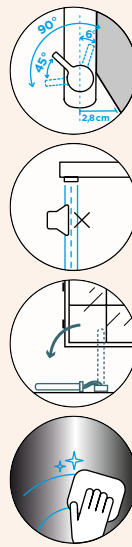

LAIOS W

VÝSUVNÁ KONCOVKA

PEVNÁ KONCOVKA

VÝSUVNÁ KONCOVKA

METALICKÉ

517005 EDM 7390,- | 517125 EDM 8640,-