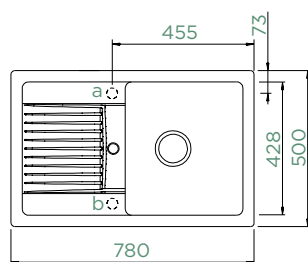

Volitelné příslušenství:

Krájecí deska 629044

Krájecí deska Fibre-Rock 629184

Funkční miska 629733

Wastecap 628152

Diamantový vrták SB Light 629095

HORNÍ

SPODNÍ

CRISTALITE® BASIC LINE

●	LIMD100SA GNE	6633,-	LIMD100SU GNE	7013,-
●	LIMD100SA GON	6633,-	LIMD100SU GON	7013,-
●	LIMD100SA GAS	6633,-	LIMD100SU GAS	7013,-
●	LIMD100SA GCR	6633,-	LIMD100SU GCR	7013,-
●	LIMD100SA GMS	6633,-	LIMD100SU GMS	7013,-