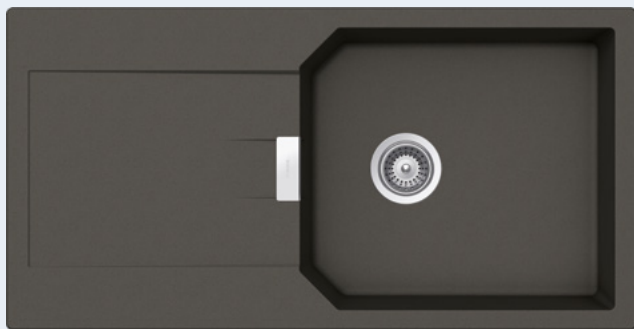

Excentrické ovládání odtoku: 560,- při objednání jako součást dřezu (jinak dle ceníku ND).

MANHATTAN D-100L

HORNÍ/SPODNÍ

Šířka skříňky: **60 cm**

Vnitřní rozměr dřezu:

500 × 446 × 195 mm

Orientace dřezu:

oboustranný