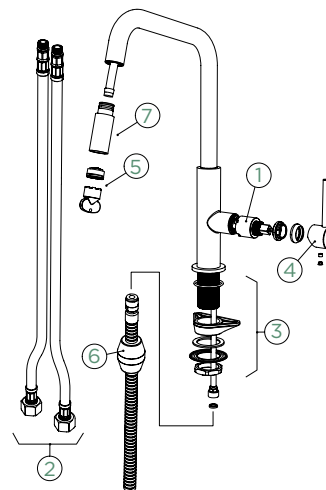

Přípojovací hadička: **500 mm**

Úhel otáčení: **360°**

Pozice páky: **vpravo**

Délka sprchové hadice: **400 mm**

Vlastnosti: **Tichý perlátor, Barevná varianta prášková metoda**

1. 1 628802/1
2. 2 628803/2
3. 3 628802/3
4. 4 628802/4X
5. 5 628802/5
6. 6 628802/6
7. 7 628802/7X