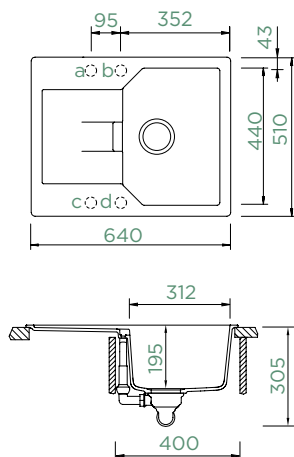

Volitelné příslušenství:

Krájecí deska 629052

Funkční miska 629733

Comfopush, CHR 420016CHR

Comfopush, EDM 420016EDM

Wastecap 628152

LED světlo, pro dřez vpravo/odkap vlevo 629024/R

LED světlo, pro dřez vlevo/odkap vpravo 629024/L

Amur 629014

Samo CHR 629169CHR

Samo EDM 629169EDM

Samo WGO 629169WGO

Samo COP 629169COP

Samo GUM 629169GUM

Samo PUR 629169S