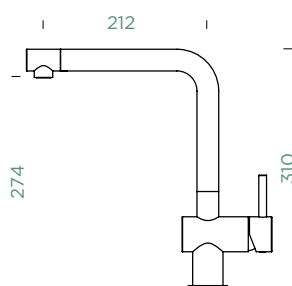

Poznámka: V barevném provedení PUR a MAG je spodní kroužek, ovládací páka a sprchová hlavice v chromovém provedení.

EPOS

PEVNÁ KONCOVKA

EPOS

VÝSUVNÁ KONCOVKA

Přípojovací hadička: **450 mm**

Úhel otáčení: **360°**