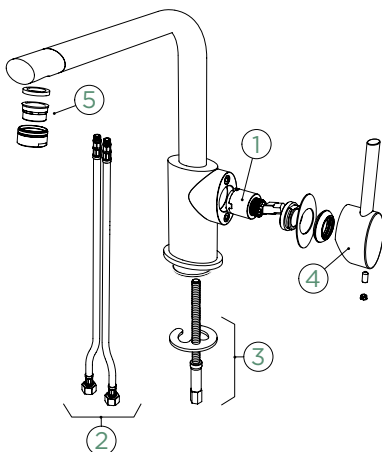

Přípojovací hadička: **470 mm**

Úhel otáčení: **130°**

Pozice páky: **vpravo**

Délka sprchové hadice: **550 mm**

Vlastnosti: **Zpětná klapka, Barevná varianta prášková metoda**

- 1 628660/1
- 2 628660/3
- 3 628660/2
- 4 628660/CHR
- 5 628660/5