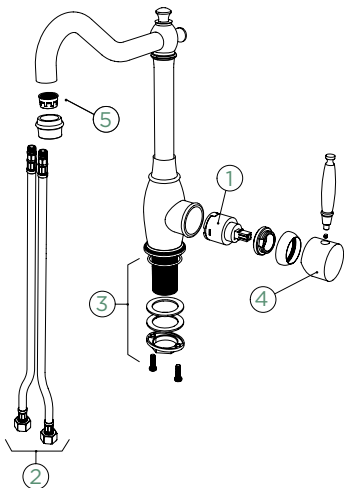

RESI

PEVNÁ KONCOVKA

Přípojovací hadička: **450 mm**

Úhel otáčení: **360°**

Pozice páky: **vpravo**

Vlastnosti: **Tichý perlátor, Barevná varianta PVD**

PEVNÁ KONCOVKA

METALICKÉ

●	513000 EDM	6020,-
●	513000 WGO	6770,-

1. 1 628778/1
2. 2 628748/2
3. 3 628778/2
4. 4 628796XXX
5. 5 628740/5