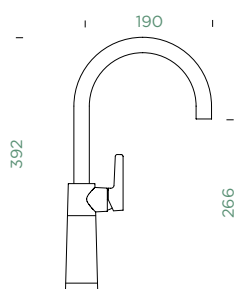

Přípojovací hadička: **600 mm**

Úhel otáčení: **360°**

Pozice páky: **vpravo**

Vlastnost: **Provedení chrom + granitová technika**

1. 1 628784/1
2. 2 628784/2
3. 3 628784/3
4. 4 628785CHR
5. 5 628784/5
6. 6 5..22075XX