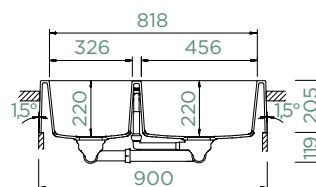

Volitelné příslušenství:

Viditelné části v nerezí 400067EDM

Viditelné části ve White Gold 400067WGO

Viditelné části v mědi 400067COP

Viditelné části v Gunmetal 400067GUM

Viditelné části v Puro 400067PUR

Comfopush, CHR 420016CHR

Comfopush, EDM 420016EDM

Wastecap 628152

Amur 629014

Samo CHR 629169CHR

Samo EDM 629169EDM

Samo WGO 629169WGO

Samo COP 629169COP

Samo GUM 629169GUM

Samo PUR 629169S

MODUL

CRISTADUR® GREEN LINE

○	KALM175M DAY	30530,-
●	KALM175M DSK	30530,-
●	KALM175M NGT	30530,-
●	KALM175M TWI	30530,-