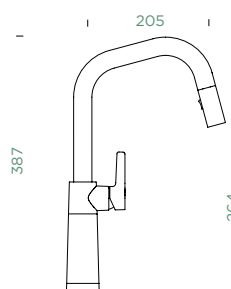

CT BASIC LINE

● 556000 GNE	7020,-	556120 GNE	7780,-
● 556000 GON	7020,-	556120 GON	7780,-
● 556000 GAS	7020,-	556120 GAS	7780,-
● 556000 GCR	7020,-	556120 GCR	7780,-
● 556000 GMS	7020,-	556120 GMS	7780,-

Přípojovací hadička: **600 mm**

Úhel otáčení: **120°**

Pozice páky: **vpravo**

Délka sprchové hadice: **400 mm**

Vlastnosti: **Zpětná klapka, Možnost přepínání mezi normálním proudem a sprchou, Provedení chrom + granitová technika**

1. 1 628784/1
2. 2 628784/2
3. 3 628784/3
4. 4 628785CHR
5. 5 628788/4
6. 6 5..22075XX
7. 7 628785/7