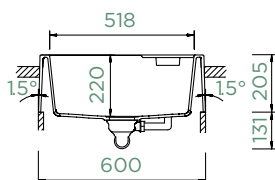

Vnitřní rozměr dřezu:

518 × 465 × 220 mm

Orientace dřezu: **pevně daná**

Vytvoření otvorů: **629004**

Příslušenství v ceně:

Odtokové armatury, sítko/zátka, excentrické ovládání (410065CHR)

Volitelné příslušenství: