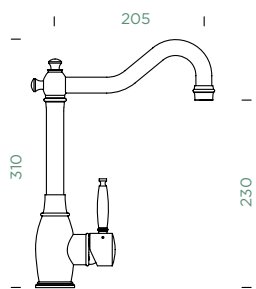

RESI

PEVNÁ KONCOVKA

Přípojovací hadička: **450 mm**

Úhel otáčení: **360°**

Pozice páky: **vpravo**

Vlastnosti: **Tichý perlátor, Barevná varianta PVD**

PEVNÁ KONCOVKA

METALICKÉ

●	513000 EDM	6020,-
●	513000 WGO	6770,-

1. 1 628778/1
2. 2 628748/2
3. 3 628778/2
4. 4 628796XXX
5. 5 628740/5