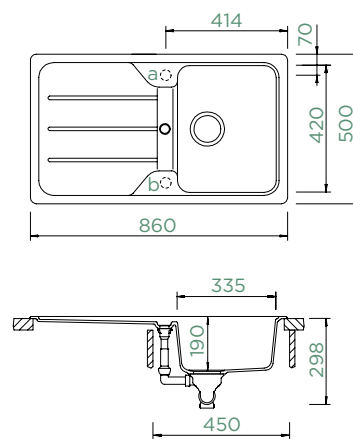

HORNÍ

SPODNÍ

CRISTALITE® BASIC LINE

● FOMD100SA GNE	7490,-	FOMD100SU GNE	7870,-
● FOMD100SA GON	7490,-	FOMD100SU GON	7870,-
● FOMD100SA GAS	7490,-	FOMD100SU GAS	7870,-
● FOMD100SA GCR	7490,-	FOMD100SU GCR	7870,-
● FOMD100SA GMS	7490,-	FOMD100SU GMS	7870,-

HORNÍ

SPODNÍ

CRISTALITE® BASIC LINE

● FOMD100A GNE	7660,-	FOMD100U GNE	8040,-
● FOMD100A GON	7660,-	FOMD100U GON	8040,-
● FOMD100A GAS	7660,-	FOMD100U GAS	8040,-
● FOMD100A GCR	7660,-	FOMD100U GCR	8040,-
● FOMD100A GMS	7660,-	FOMD100U GMS	8040,-