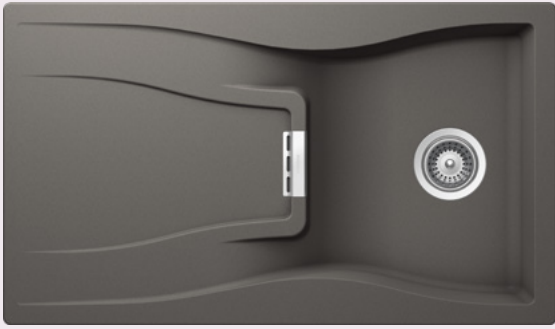

WATERFALL D-100

HORNÍ/SPODNÍ

Šířka skříňky: **50 cm**

Vnitřní rozměr dřezu:

354 × 435 × 184 mm

Orientace dřezu:

oboustranný

Výřez pro horní uložení:

840 × 480 mm

Výřez pro spodní uložení:

846 × 486 mm

Tloušťka pracovní desky při
podstavení myčky: **25 mm**

Vytvoření otvorů: **629004**

Příslušenství v ceně:

Odtokové armatury, sítko/zátka,
excentrické ovládání (410077CHR)

Volitelné příslušenství:

Viditelné části v nerezí 400077EDM

Viditelné části ve White Gold

400077WGO

Viditelné části v mědi 400077COP

Viditelné části v Gunmetal 400077GUM

Viditelné části v Puro 400077PUR

Krájecí deska Fibre-Rock 629184

Krájecí deska 629044

Designová odkapávací podložka

629724S

Designová odkapávací podložka

629724EDM

Designová odkapávací podložka

629725S

Designová odkapávací podložka

629725EDM

Designová odkapávací podložka

629725COP

Funkční miska 629733

Comfopush, CHR 420016CHR

Comfopush, EDM 420016EDM

Wastecap 628152

LED světlo, pro dřez vpravo/odkap

vlevo 629024/R

LED světlo, pro dřez vlevo/odkap

vpravo 629024/L

WATERFALL D-100

DO ROVINY

Šířka skříňky: **50 cm**

Vnitřní rozměr dřezu:

354 × 435 × 184 mm

Orientace dřezu:

oboustranný

Výřez pro uložení do roviny:

855 × 495 mm

Tloušťka pracovní desky při
podstavení myčky: **33 mm**

Vytvoření otvorů: **629004**

Příslušenství v ceně:

Odtokové armatury, sítko/zátka,
excentrické ovládání (410077CHR)

Volitelné příslušenství:

Viditelné části v nerezí 400077EDM

Viditelné části ve White Gold

400077WGO

Viditelné části v mědi 400077COP

Viditelné části v Gunmetal 400077GUM

Viditelné části v Puro 400077PUR

Krájecí deska Fibre-Rock 629184

Krájecí deska 629044

Designová odkapávací podložka

629724S

Designová odkapávací podložka

629724EDM

Designová odkapávací podložka

629725S

Designová odkapávací podložka

629725EDM