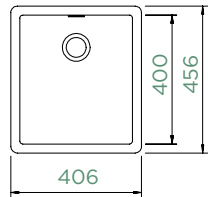

Volitelné příslušenství:

Viditelné části v nerezí 400051EDM

Viditelné části ve White Gold

400051WGO

Viditelné části v mědi 400051COP

Viditelné části v Gunmetal 400051GUM

Viditelné části v Puro 400051PUR

Miska 629111

Odkapávací deska silikonová 629188

Odkapávací deska silikonová 629189

Comfopush, CHR 420016CHR

Comfopush, EDM 420016EDM

Adaptér pro drtič 629139

LED světlo, pro dřez vpravo/odkap
vlevo 629024/R

Amur 629014

Funkční miska 629733

Designová odkapávací podložka

629724S

Designová odkapávací podložka

629724EDM