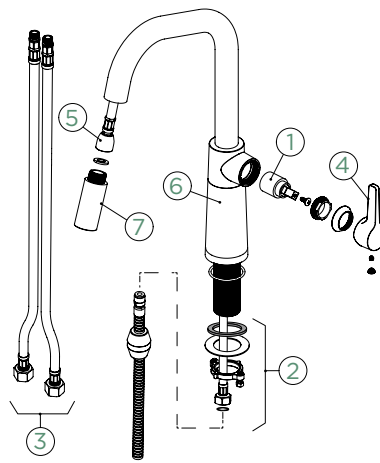

PEVNÁ KONCOVKA

VÝSUVNÁ KONCOVKA

Přípojovací hadička: **600 mm**

Úhel otáčení: **360°**

Pozice páky: **vpravo**

Vlastnost: **Provedení chrom + granitová technika**

1. 1 628784/1
2. 2 628784/2
3. 3 628784/3
4. 4 628785CHR
5. 5 628784/5
6. 6 5..22075XX

PEVNÁ KONCOVKA

VÝSUVNÁ KONCOVKA

CD CLASSIC LINE

● 556000 PUR	7400,-	556120 PUR	8180,-
● 556000 MAG	7400,-	556120 MAG	8180,-
● 556000 STO	7400,-	556120 STO	8180,-
● 556000 BRO	7400,-	556120 BRO	8180,-
● 556000 SIL	7400,-	556120 SIL	8180,-
○ 556000 POL	7400,-	556120 POL	8180,-
● 556000 ROU	7400,-	556120 ROU	8180,-

CD GREEN LINE

○ 556000 DAY	7400,-	556120 DAY	8180,-
● 556000 DSK	7400,-	556120 DSK	8180,-
● 556000 NGT	7400,-	556120 NGT	8180,-
● 556000 TWI	7400,-	556120 TWI	8180,-

CT BASIC LINE

● 556000 GNE	7020,-	556120 GNE	7780,-
● 556000 GON	7020,-	556120 GON	7780,-
● 556000 GAS	7020,-	556120 GAS	7780,-
● 556000 GCR	7020,-	556120 GCR	7780,-
● 556000 GMS	7020,-	556120 GMS	7780,-

Přípojovací hadička: **600 mm**

Úhel otáčení: **120°**

Pozice páky: **vpravo**

Délka sprchové hadice: **400 mm**

Vlastnosti: **Zpětná klapka, Možnost přepínání mezi normálním proudem a sprchou, Provedení chrom + granitová technika**

1. 1 628784/1
2. 2 628784/2
3. 3 628784/3
4. 4 628785CHR
5. 5 628788/4
6. 6 5..22075XX
7. 7 628785/7