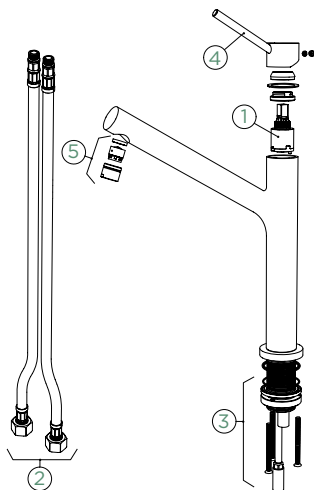

Poznámka: U barev WGO, COP a GUM je baterie celobarevná. U barev PUR a MAG jsou spodní kroužek, ovládací páka a kryt perlátoru v chromovém provedení.

Poznámka: V barevném provedení PUR a MAG je spodní kroužek, ovládací páka a sprchová hlavice v chromovém provedení.