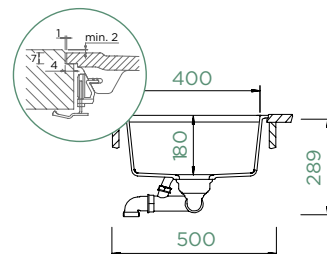

Volitelné příslušenství:

Viditelné části v nerezí 400055EDM

Viditelné části ve White Gold 400055WGO

Viditelné části v mědi 400055COP

Viditelné části v Gunmetal 400055GUM

Viditelné části v Puro 400055PUR

Odkapávací deska silikonová 629188

Odkapávací deska silikonová 629189

Designová odkapávací podložka 629726S

Designová odkapávací podložka 629726EDM

Designová odkapávací podložka 629726COP

Designová odkapávací podložka 629738S

Designová odkapávací podložka 629738EDM

Multifunkční držák 629146

Gastronorm nádoba GN 2/8 629060

Gastronorm nádoba GN 2/8 629061

Gastronorm nádoba GN 2/3 629063

Miska 629051SH

Funkční miska 629733

Comfopush, CHR 420016CHR

Comfopush, EDM 420016EDM

Amur 629014

HORNÍ

SPODNÍ

CRISTADUR® GREEN LINE

○ KIRN100A DAY	15670,-	KIRN100U DAY	16050,-
● KIRN100A DSK	15670,-	KIRN100U DSK	16050,-
● KIRN100A NGT	15670,-	KIRN100U NGT	16050,-
● KIRN100A TWI	15670,-	KIRN100U TWI	16050,-

DO ROVINY

CRISTADUR® GREEN LINE

● KIRN100FB NGT	16633,-