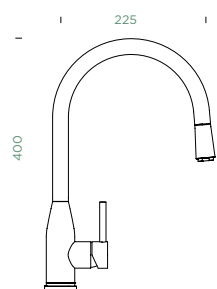

CD CLASSIC LINE

● 559027 PUR	4390,-	559127 PUR	5450,-

Přípojovací hadička: **450 mm**
Úhel otáčení: **360°**
Pozice páky: **vpravo**
Délka sprchové hadice: **350 mm**
Vlastnosti: **Zpětná klapka, Tichý perlátor, Barevné varianty PVD, galvanický (PUR)**

- 1 628778/1
- 2 628780/2
- 3 628749/2
- 4 628789/XXX
- 5 628740/5
- 6 628789/8
- 7 628789/1XXX