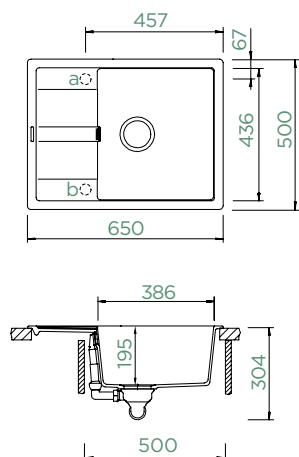

Volitelné příslušenství:

Krájecí deska 629044

Krájecí deska Fibre-Rock 629184

Funkční miska 629733

Wastecap 628152

LED světlo, pro dřez vpravo/odkap

vlevo 629024/R

LED světlo, pro dřez vlevo/odkap

vpravo 629024/L

HORNÍ		SPODNÍ	
CRISTALITE® BASIC LINE			
●	MAND100A GNE	8690,-	MAND100U GNE 9070,-
●	MAND100A GON	8690,-	MAND100U GON 9070,-
●	MAND100A GAS	8690,-	MAND100U GAS 9070,-
●	MAND100A GCR	8690,-	MAND100U GCR 9070,-
●	MAND100A GMS	8690,-	MAND100U GMS 9070,-

Excentrické ovládání odtoku: 560,- při objednání jako součást dřezu (jinak dle ceníku ND).