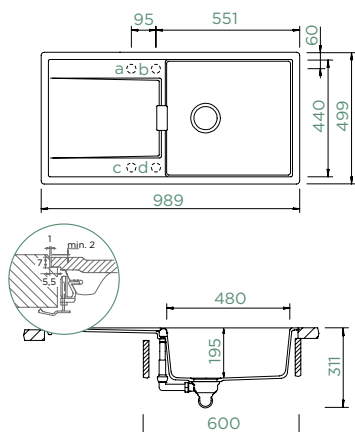

MONO D-100L

DO ROVINY

Šířka skříňky: **60 cm**

Vnitřní rozměr dřezu:

480 × 440 × 195 mm

Orientace dřezu:

oboustranný

Výřez pro uložení do roviny:

991 × 501 mm

Tloušťka pracovní desky při
podstavení myčky: **30 mm**

Vytvoření otvorů: **629004**

Příslušenství v ceně:

Odtokové armatury, sítko/zátka,
excentrické ovládání (410069CHR)

Volitelné příslušenství:

Krájecí deska 629145

Viditelné části v nerezí 400069EDM

Viditelné části ve White Gold
400069WGO

Viditelné části v mědi 400069COP

Viditelné části v Gunmetal 400069GUM

Viditelné části v Puro 400069PUR

Designová odkapávací podložka
629725S

Designová odkapávací podložka
629725COP

Designová odkapávací podložka
629725EDM

Comfopush, CHR 420016CHR

Comfopush, EDM 420016EDM

Wastecap 628152

Indutherm 629100

LED světlo, pro dřez vpravo/odkap
vlevo 629024/R

LED světlo, pro dřez vlevo/odkap
vpravo 629024/L

Amur 629014

Samo CHR 629169CHR

Samo EDM 629169EDM

Samo WGO 629169WGO

Samo COP 629169COP

Samo GUM 629169GUM

Samo PUR 629169S

Funkční miska 629733

DO ROVINY

CRISTADUR® CLASSIC LINE

●	MOND100LFB PUR	16560,-
●	MOND100LFB MAG	16560,-
●	MOND100LFB STO	16560,-
●	MOND100LFB BRO	16560,-
●	MOND100LFB SIL	16560,-