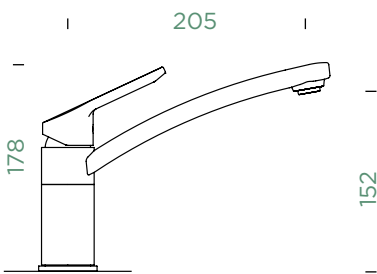

PEVNÁ KONCOVKA

Přípojovací hadička: 450 mm

Úhel otáčení: 360°

Pozice páky: nahore

Vlastnosti: **Integrovaný omezovač teploty, Integrovaná funkce úspory vody, Provedení chrom + granitová technika**

- 1 628720/1
- 2 628677/3
- 3 628639/1
- 4 628720CHR
- 5 628720/2
- 6 5..22060XX

PEVNÁ KONCOVKA

CD CLASSIC LINE

- 598000 PUR 7020,-
- 598000 MAG 7020,-
- 598000 STO 7020,-
- 598000 BRO 7020,-
- 598000 SIL 7020,-
- 598000 POL 7020,-
- 598000 ROU 7020,-

CD GREEN LINE

- 598000 DAY 7020,-
- 598000 DSK 7020,-
- 598000 NGT 7020,-
- 598000 TWI 7020,-

CT BASIC LINE

- 598000 GNE 6630,-
- 598000 GON 6630,-
- 598000 GAS 6630,-
- 598000 GCR 6630,-
- 598000 GMS 6630,-