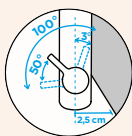

PIEGA

VÝSUVNÁ KONCOVKA