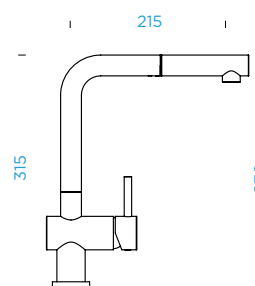

Přípojovací hadička: **750 mm**

Úhel otáčení: **180°**

Pozice páky: **vpravo**

Délka sprchové hadice: **500 mm**
Vlastnosti: **Zpětná klapka, Montáž před okno, Barevná varianta lakované**

1. 1 628809/2
2. 2 628809/3
3. 3 628736XXX
4. 4 628737/1
5. 5 628809/5XXX