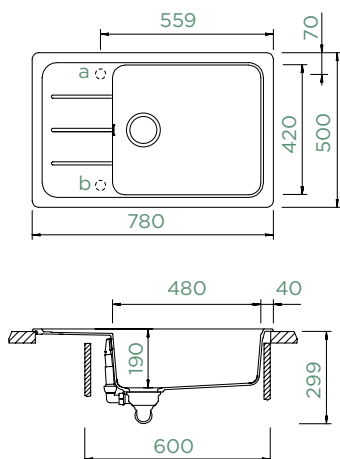

vpravo 629024/L

Diamantový vrták SB Light 629095

FORMHAUS D-100L

HORNÍ/SPODNÍ

Šířka skříňky: **60 cm**

Vnitřní rozměr dřezu:

480 × 420 × 190 mm

Orientace dřezu: