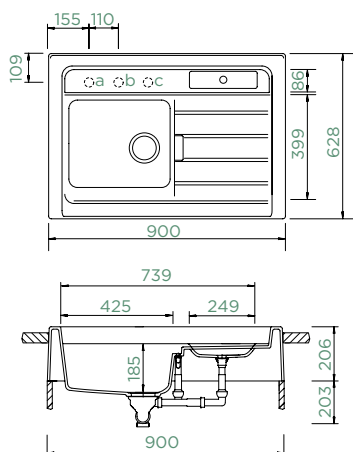

MODUL

Šířka skříňky: **90 cm**

Vnitřní rozměr dřezu:

425 x 399 x 185 mm

Orientace dřezu: **dřez vlevo**

Vytvoření otvorů: **629004**

Příslušenství v ceně:

Odtokové armatury, sítko/zátka,
excentrické ovládání (629306PD)