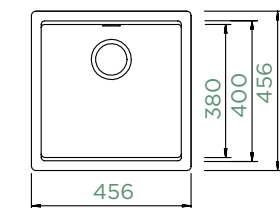

Vnitřní rozměr dřezu:

400 × 400 × 180 mm

Orientace dřezu: **pevně daná**

Výřez pro horní uložení: **442 × 442 mm**

Výřez pro spodní uložení: **400 × 400 mm**

Vytvoření otvorů: **629004**

Příslušenství v ceně:
Odtokové armatury, sítko/zátka,
excentrické ovládání (410055CHR)