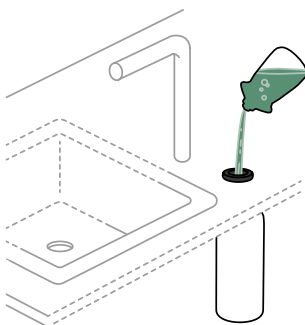

Délka výtoku: **98 mm**
Výška: **337 mm**
Výška nad dřezem: **52 mm**
Množství náplně: **480 ml**
Místo ve spodní skříňce: **283 mm**

METALICKÉ

629014 3010,-

Délka výtoku: **79 mm**
Výška: **320 mm**
Výška nad dřezem: **65 mm**
Množství náplně: **500 ml**
Místo ve spodní skříňce: **250 mm**

METALICKÉ

629169 CHR 1980,-
629169 EDM 2230,-
629169 WGO 2450,-
629169 COP 2450,-
629169 GUM 2450,-
629169 S 2450,-

PLNĚNÍ:
plnění shora

PLNĚNÍ:
plnění shora

Poznámka: Instalace je možná do pracovní desky o tloušťce maximálně 40 mm.

Poznámka: Instalace je možná do pracovní desky o tloušťce maximálně 55 mm.

Všechny uvedené ceny jsou včetně 21% DPH