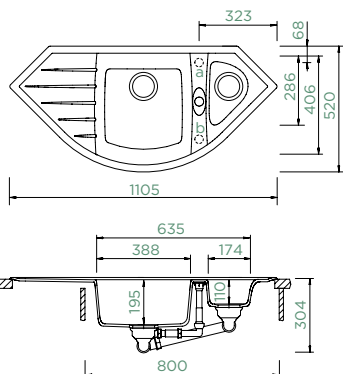

GENIUS C-150

HORNÍ/SPODNÍ

Šířka skříňky: **90 x 90 cm**

Vnitřní rozměr dřezu:

388 x 406 x 195 mm

Orientace dřezu: **dřez vpravo**

Výřez pro horní uložení: **dle přiložené šablony**

Výřez pro spodní uložení: **dle přiložené šablony**

Vytvoření otvorů: **629004**

Příslušenství v ceně:

Odtokové armatury s manuálně ovládaným sítkem/zátkou a sifonem (410088CHR)

Volitelné příslušenství:

Wastecap 628152

LED světlo, pro dřez vpravo/odkap vlevo 629024/R

HORNÍ

SPODNÍ

CRISTALITE® BASIC LINE

●	GENC150A GNE	11510,-	GENC150U GNE	11890,-
●	GENC150A GON	11510,-	GENC150U GON	11890,-
●	GENC150A GAS	11510,-	GENC150U GAS	11890,-
●	GENC150A GCR	11510,-	GENC150U GCR	11890,-

Upozornění: Uvedená šířka skříňky se týká instalace v rohu. Pokud není dřez instalován v rohové skříni, lze použít skříňku 80 cm. Excentrické ovládání odtoku: 560,- při objednání jako součást dřezu (jinak dle ceníku ND).

Všechny uvedené ceny jsou včetně 21% DPH