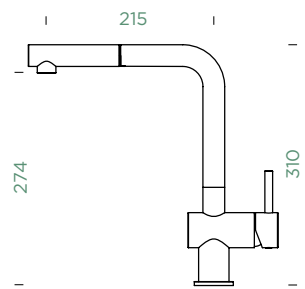

Přípojovací hadička: **450 mm**
Úhel otáčení: **180°**
Pozice páky: **vpravo**
Délka sprchové hadice: **350 mm**
Vlastnosti: **Zpětná klapka, Barevné varianty galvanický (PUR), lakované**

1. 1 628737/1
2. 2 628804/2
3. 3 628736/2
4. 4 628736XXX
5. 5 628741/5XXX