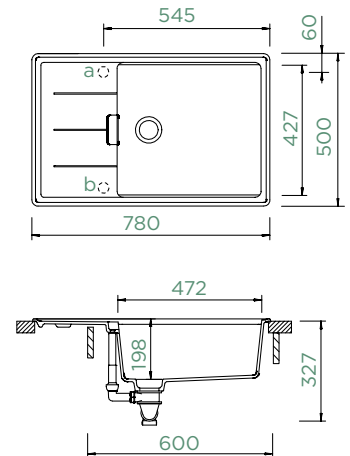

Volitelné příslušenství:

Viditelné části v nerezí 400079EDM

Viditelné části ve White Gold

400079WGO

Viditelné části v mědi 400079COP

Viditelné části v Gunmetal 400079GUM

Viditelné části v Puro 400079PUR

Krájecí deska 629044

Krájecí deska Fibre-Rock 629184

Gastronorm nádoba GN 2/8 629060

Gastronorm nádoba GN 2/8 629061

Designová odkapávací podložka

629725S

Designová odkapávací podložka

629725EDM

Designová odkapávací podložka

629725COP

Comfopush, CHR 420016CHR

Comfopush, EDM 420016EDM

Adaptér pro drtič 629139

LED světlo, pro dřez vpravo/odkap

vlevo 629024/R

LED světlo, pro dřez vlevo/odkap

vpravo 629024/L

HORNÍ

SPODNÍ

CRISTADUR® CLASSIC LINE

● TIAD100A PUR	14700,-	TIAD100U PUR	15080,-
● TIAD100A MAG	14700,-	TIAD100U MAG	15080,-
● TIAD100A STO	14700,-	TIAD100U STO	15080,-
● TIAD100A BRO	14700,-	TIAD100U BRO	15080,-
● TIAD100A SIL	14700,-	TIAD100U SIL	15080,-
○ TIAD100A POL	14700,-	TIAD100U POL	15080,-

HORNÍ

SPODNÍ

CRISTADUR® CLASSIC LINE

● TIAD100LSA PUR	16470,-	TIAD100LSU PUR	16850,-
● TIAD100LSA MAG	16470,-	TIAD100LSU MAG	16850,-
● TIAD100LSA STO	16470,-	TIAD100LSU STO	16850,-
● TIAD100LSA BRO	16470,-	TIAD100LSU BRO	16850,-
● TIAD100LSA SIL	16470,-	TIAD100LSU SIL	16850,-
○ TIAD100LSA POL	16470,-	TIAD100LSU POL	16850,-