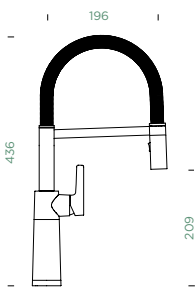

PEVNÁ KONCOVKA

Přípojovací hadička: **600 mm**

Úhel otáčení: **150°**

Pozice páky: **vpravo**

Vlastnosti: **Zpětná klapka, Možnost přepínání mezi normálním proudem a sprchou, Provedení chrom + granitová technika**

1. 1 628784/1
2. 2 628784/2
3. 3 628784/3
4. 4 628785CHR
5. 5 628787/7
6. 6 5..22075XX

PEVNÁ KONCOVKA

CD CLASSIC LINE

- 558000 PUR 8180,-
- 558000 MAG 8180,-
- 558000 STO 8180,-
- 558000 BRO 8180,-
- 558000 SIL 8180,-
- 558000 POL 8180,-
- 558000 ROU 8180,-

CD GREEN LINE

- 558000 DAY 8180,-
- 558000 DSK 8180,-
- 558000 NGT 8180,-
- 558000 TWI 8180,-

CT BASIC LINE

- 558000 GNE 8180,-
- 558000 GON 8180,-
- 558000 GAS 8180,-
- 558000 GCR 8180,-
- 558000 GMS 8180,-