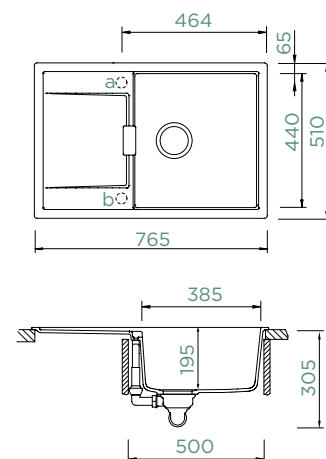

MONO D-100

HORNÍ/SPODNÍ

Šířka skříňky: **50 cm**

Vnitřní rozměr dřezu:

385 × 440 × 195 mm

Orientace dřezu:

oboustranný

Výřez pro horní uložení:

745 × 490 mm

Výřez pro spodní uložení:

749 × 494 mm

Tloušťka pracovní desky při

podstavení myčky: **27 mm**

Vytvoření otvorů: **629004**

Příslušenství v ceně:

Odtokové armatury, sítko/zátka,
excentrické ovládání (410069CHR)