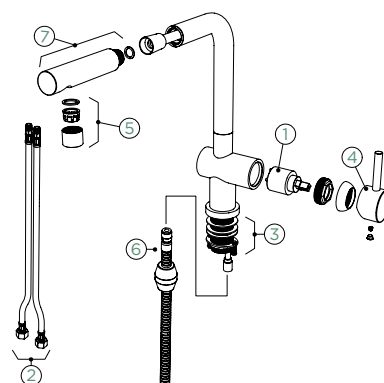

1. 1 628809/8
2. 2 628809/3
3. 3 628736/6
4. 4 628736XXX
5. 5 628737/1
6. 6 628809/5XXX
7. 7 628739XXX