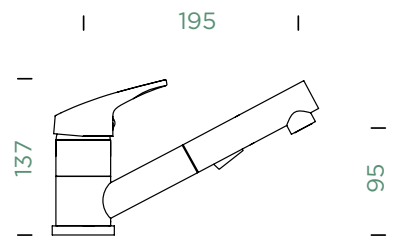

EVINAS

PEVNÁ KONCOVKA

EVINAS

VÝSUVNÁ KONCOVKA

PEVNÁ KONCOVKA	VÝSUVNÁ KONCOVKA
METALICKÉ	
● 577000 EDM 4260,-	● 577120 EDM 4890,-

Přípojovací hadička: **450 mm**
 Úhel otáčení: **360°**
 Pozice páky: **nahoře**
 Vlastnost: **Tichý perlátor**