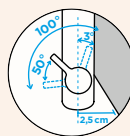

PIEGA

VÝSUVNÁ KONCOVKA