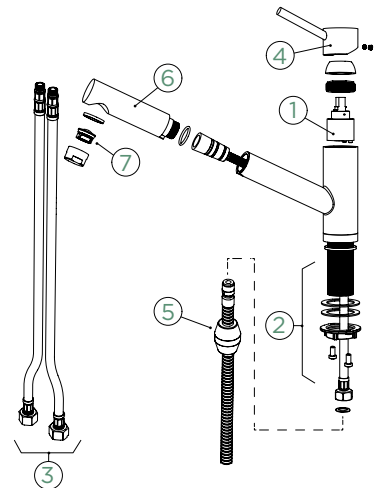

ALTOS S

PEVNÁ KONCOVKA

ALTOS S

VÝSUVNÁ KONCOVKA

Přípojovací hadička: **800 mm**
Úhel otáčení: **360°**
Pozice páky: **nahoře**
Vlastnosti: **Tichý perlátor, Barevná varianta galvanický (PUR)**

- 1 628740/1
- 2 628740/2
- 3 628740/3
- 4 628740XXX
- 5 628740/5

PEVNÁ KONCOVKA		VÝSUVNÁ KONCOVKA	
METALICKÉ			
● 530000 EDM	5740,-	530120 EDM	7020,-
CD CLASSIC LINE			
● 530000 PUR	6320,-	530120 PUR	7730,-

Přípojovací hadička: **800 mm**
Úhel otáčení: **120°**
Pozice páky: **nahoře**
Délka sprchové hadice: **750 mm**
Vlastnosti: **Zpětná klapka, Tichý perlátor, Barevná varianta galvanický (PUR)**

- 1 628740/1
- 2 628740/2
- 3 628740/3
- 4 628740XXX
- 5 628740/4
- 6 628741XXX
- 7 628740/5