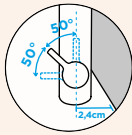

GOTA

VÝSUVNÁ KONCOVKA