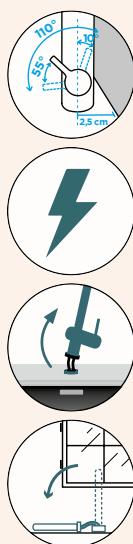

EPOS W

VÝSUVNÁ KONCOVKA

NOVÉ

PEVNÁ KONCOVKA

VÝSUVNÁ KONCOVKA

METALICKÉ

●	540005 CHR	4734,-	540125 CHR	5624,-
⚡	540008 CHR	5672,-	540128 CHR	6753,-