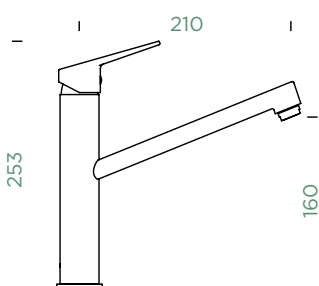

- 1 628741/1
- 2 628740/3
- 3 628781/3
- 4 628781EDM
- 5 628740/5
- 6 628740/4
- 7 628741EDM

METIS

PEVNÁ KONCOVKA

Přípojovací hadička: **450 mm**

Úhel otáčení: **360°**

Pozice páky: **nahoře**

- 1 628804/1
- 2 628804/2
- 3 628736/2
- 4 628804/XXX
- 5 628734/5XXX