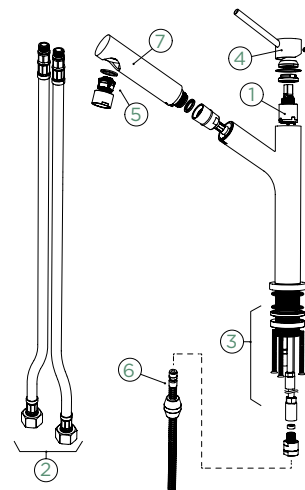

Poznámka: U barev WGO, COP a GUM je baterie celobarevná. U barev PUR a MAG jsou spodní kroužek, ovládací páka a kryt perlátoru v chromovém provedení.

Poznámka: V barevném provedení PUR a MAG je spodní kroužek, ovládací páka a sprchová hlavice v chromovém provedení.