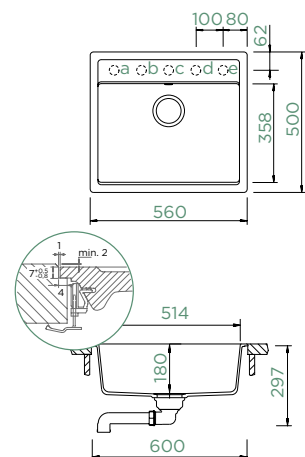

Šířka skříňky: **60 cm**

Vnitřní rozměr dřezu:

514 × 358 × 180 mm

Orientace dřezu: **pevně daná**

Výřez pro uložení do roviny: **562 × 502 mm**

Vytvoření otvorů: **629004**

Příslušenství v ceně:

Odtokové armatury, sítko/zátka, excentrické ovládání (410061CHR)