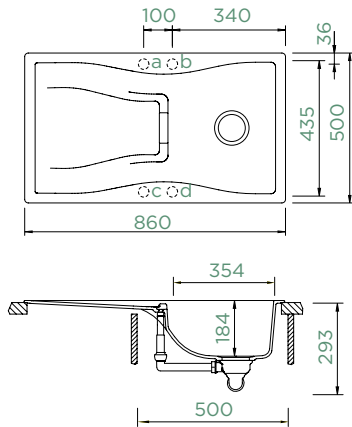

WATERFALL D-100

HORNÍ/SPODNÍ

Šířka skříňky: **50 cm**

Vnitřní rozměr dřezu:

354 × 435 × 184 mm

Orientace dřezu:

oboustranný

Výřez pro horní uložení:

840 × 480 mm

Výřez pro spodní uložení:

846 × 486 mm

Tloušťka pracovní desky při
podstavení myčky: **25 mm**

Vytvoření otvorů: **629004**

Příslušenství v ceně:

Odtokové armatury, sítko/zátka,
excentrické ovládání (410077CHR)

Volitelné příslušenství:

Viditelné části v nerezí 400077EDM

Viditelné části ve White Gold

400077WGO

Viditelné části v mědi 400077COP

Viditelné části v Gunmetal 400077GUM

Viditelné části v Puro 400077PUR

Krájecí deska Fibre-Rock 629184

Krájecí deska 629044

Designová odkapávací podložka

629724S

Designová odkapávací podložka

629724EDM

Designová odkapávací podložka

629725S

Designová odkapávací podložka

629725EDM

Designová odkapávací podložka

629725COP

Funkční miska 629733

Comfopush, CHR 420016CHR

Comfopush, EDM 420016EDM

Wastecap 628152

LED světlo, pro dřez vpravo/odkap

vlevo 629024/R

LED světlo, pro dřez vlevo/odkap

vpravo 629024/L