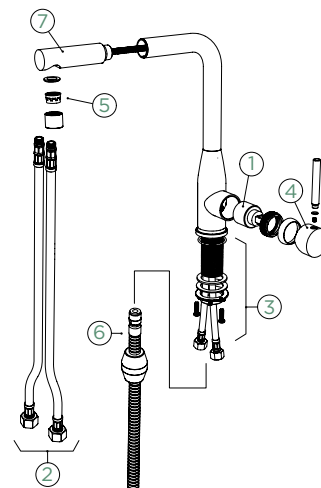

1. 1 628778/1
2. 2 628749/2
3. 3 628780/2
4. 4 628789/XXX
5. 5 628740/5
6. 6 628789/8
7. 7 628778/7XXX