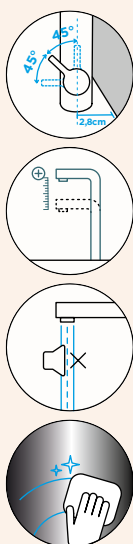

KAVUS

VÝSUVNÁ KONCOVKA