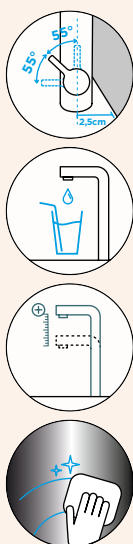

VITUS

VÝSUVNÁ KONCOVKA