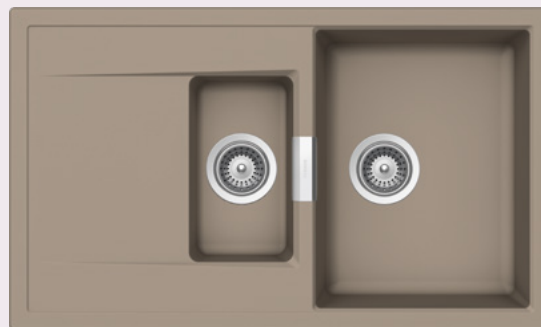

MONO D-100L

DO ROVINY

Šířka skříňky: **60 cm**

Vnitřní rozměr dřezu:

480 × 440 × 195 mm

Orientace dřezu:

oboustranný

Výřez pro uložení do roviny:

991 × 501 mm

Tloušťka pracovní desky při
podstavení myčky: **30 mm**

Vytvoření otvorů: **629004**

Příslušenství v ceně:

Odtokové armatury, sítko/zátka,
excentrické ovládání (410069CHR)

Volitelné příslušenství:

Krájecí deska 629145

Viditelné části v nerezí 400069EDM

Viditelné části ve White Gold
400069WGO

Viditelné části v mědi 400069COP

Viditelné části v Gunmetal 400069GUM

Viditelné části v Puro 400069PUR

Designová odkapávací podložka
629725S

Designová odkapávací podložka
629725COP

Designová odkapávací podložka
629725EDM

Comfopush, CHR 420016CHR

Comfopush, EDM 420016EDM

Wastecap 628152

Indutherm 629100

LED světlo, pro dřez vpravo/odkap
vlevo 629024/R

LED světlo, pro dřez vlevo/odkap
vpravo 629024/L

Amur 629014

Samo CHR 629169CHR

Samo EDM 629169EDM

Samo WGO 629169WGO

Samo COP 629169COP

Samo GUM 629169GUM

Samo PUR 629169S

Funkční miska 629733

DO ROVINY

CRISTADUR® CLASSIC LINE

●	MOND100LFB PUR	16560,-
●	MOND100LFB MAG	16560,-
●	MOND100LFB STO	16560,-
●	MOND100LFB BRO	16560,-
●	MOND100LFB SIL	16560,-

MONO D-150

HORNÍ/SPODNÍ

Šířka skříňky: **60 cm**

Vnitřní rozměr dřezu:

340 × 440 × 197 mm

Orientace dřezu:

oboustranný

Výřez pro horní uložení:

840 × 490 mm

Výřez pro spodní uložení:

844 × 494 mm

Tloušťka pracovní desky při
podstavení myčky: **27 mm**

Vytvoření otvorů: **629004**

Příslušenství v ceně:

Odtokové armatury, sítko/zátka,
excentrické ovládání (410071CHR)

Volitelné příslušenství:

Krájecí deska 629145

Viditelné části v nerezí 400071EDM

Viditelné části ve White Gold
400071WGO

Viditelné části v mědi 400071COP

Viditelné části v Gunmetal 400071GUM

Viditelné části v Puro 400071PUR