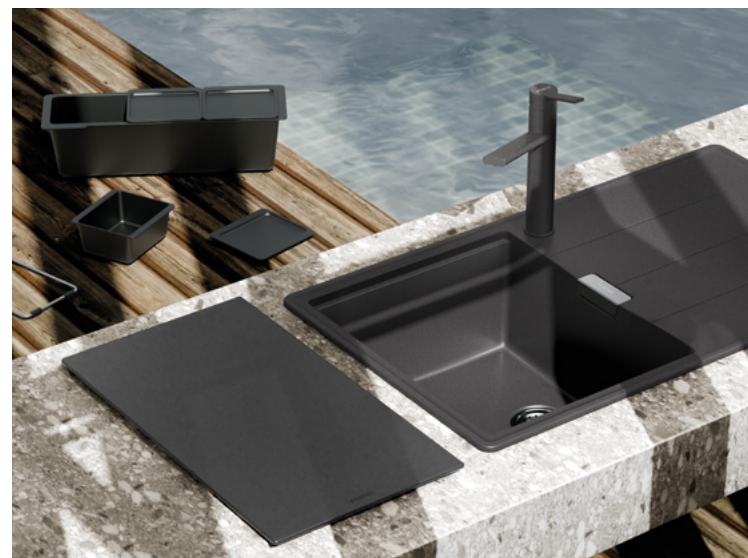

SCHOCK

PŘÍSLUŠENSTVÍ

KRÁJECÍ DESKY

Krájecí deska
Bambusová

Objednávací kód: **629044**
540 × 300 × 25 mm
1380,-
Pro dřezu s horním
uložením

Formhaus D-100
Formhaus D-100L
Formhaus D-100LS
Formhaus D-100S
Formhaus D-150L
Lima D-100S
Manhattan D-100
Manhattan D-100LS
Signus C-150
Signus D-100
Signus D-100L
Signus D-150
Signus D-200
Tia D-100
Tia D-100L
Tia D-100LS
Typos D-100
Waterfall D-100
Waterfall D-150