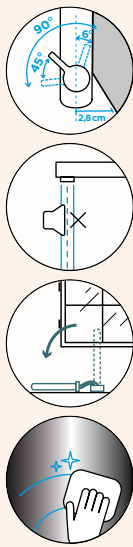

LAIOS W

VÝSUVNÁ KONCOVKA

PEVNÁ KONCOVKA

VÝSUVNÁ KONCOVKA

METALICKÉ

517005 EDM 7390,- | 517125 EDM 8640,-