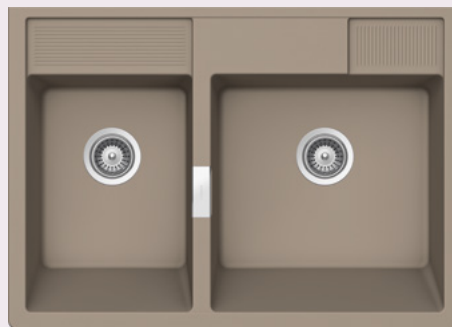

MODUL

CRISTADUR® GREEN LINE

○	KALM100M DAY	30480,-
●	KALM100M DSK	30480,-
●	KALM100M NGT	30480,-
●	KALM100M TWI	30480,-

KALLIO M-175

MODUL

Šířka skříňky: **90 cm**

Vnitřní rozměr dřezu:

456 × 465 × 220 mm