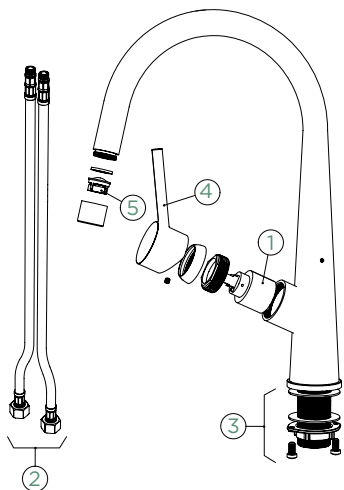

- 1 628741/1
- 2 628740/3
- 3 628740/2
- 4 628793EDM
- 5 628740/5

PEVNÁ KONCOVKA

VÝSUVNÁ KONCOVKA

METALICKÉ

● 528000 EDM 7650,-

528120 EDM 8680,-

Přípojovací hadička: **800 mm**

Úhel otáčení: **130°**