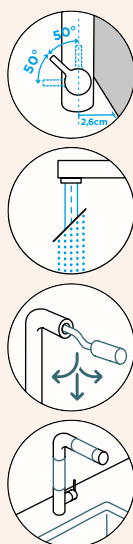

SC-520

VÝSUVNÁ KONCOVKA

PEVNÁ KONCOVKA

VÝSUVNÁ KONCOVKA

CD CLASSIC LINE

● 555000 PUR	7400,-	555120 PUR	8180,-
● 555000 MAG	7400,-	555120 MAG	8180,-
● 555000 STO	7400,-	555120 STO	8180,-
● 555000 BRO	7400,-	555120 BRO	8180,-
● 555000 SIL	7400,-	555120 SIL	8180,-
○ 555000 POL	7400,-	555120 POL	8180,-
● 555000 ROU	7400,-	555120 ROU	8180,-

CD GREEN LINE

○ 555000 DAY	7400,-	555120 DAY	8180,-
● 555000 DSK	7400,-	555120 DSK	8180,-
● 555000 NGT	7400,-	555120 NGT	8180,-
● 555000 TWI	7400,-	555120 TWI	8180,-

CT BASIC LINE

● 555000 GNE	7020,-	555120 GNE	7780,-
● 555000 GON	7020,-	555120 GON	7780,-
● 555000 GAS	7020,-	555120 GAS	7780,-
● 555000 GCR	7020,-	555120 GCR	7780,-
● 555000 GMS	7020,-	555120 GMS	7780,-