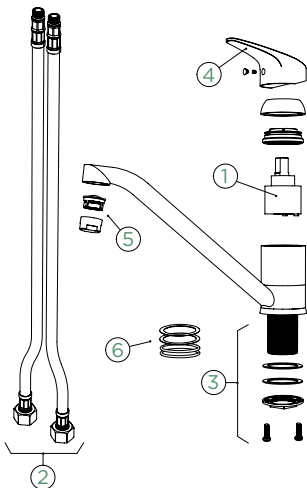

Přípojovací hadička: **450 mm**
Úhel otáčení: **360°**
Pozice páky: **nahoře**
Vlastnost: **Tichý perlátor**

Přípojovací hadička: **450 mm**
Úhel otáčení: **120°**
Pozice páky: **nahoře**
Délka sprchové hadice: **600 mm**
Vlastnosti: **Zpětná klapka, Možnost přepínání mezi normálním proudem a sprchou**

- 1 628794/1
- 2 628748/2
- 3 628778/2
- 4 628794EDM
- 5 628740/5
- 6 628794/8

- 1 628794/1
- 2 628748/2
- 3 628795/3
- 4 628795EDM
- 5 628795/7
- 6 628795/6