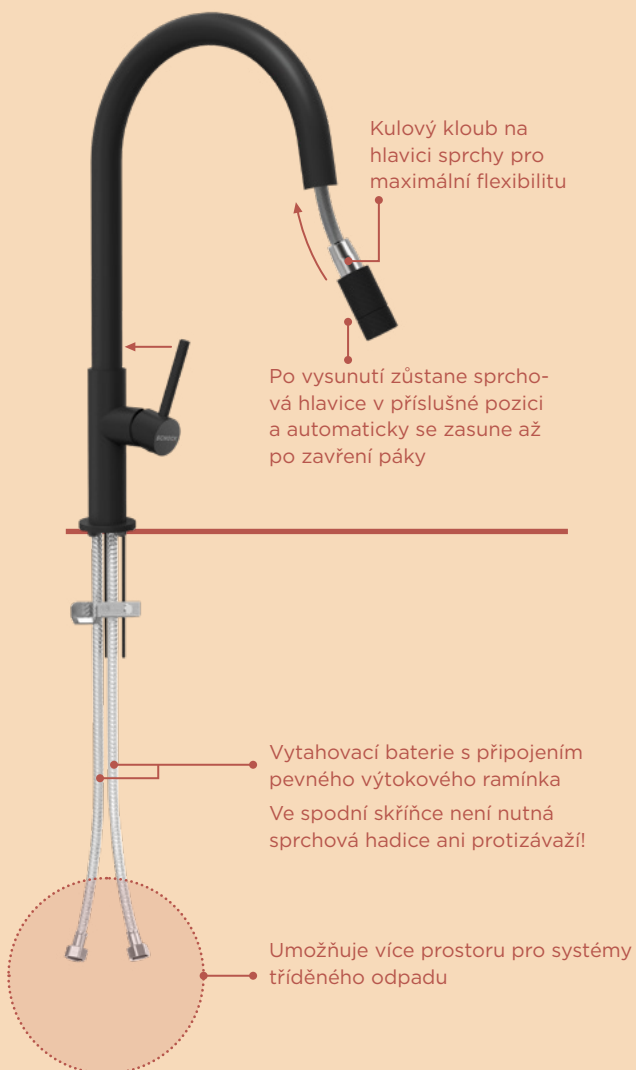

Vytahovací sprcha: Inovativní Systém