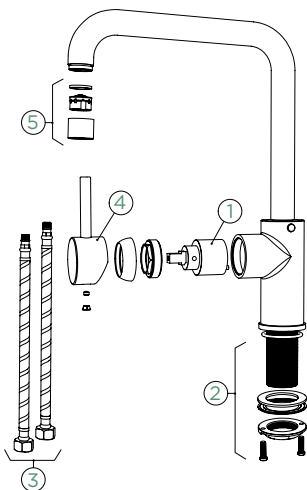

FONOS

PEVNÁ KONCOVKA

Přípojovací hadička: **450 mm**

Úhel otáčení: **360°**

Pozice páky: **oboustranný**

Vlastnosti: **Integrovaný omezovač teploty, Barevná varianta lakované**

PEVNÁ KONCOVKA

METALICKÉ

● 538000 CHR 4470,-

CT BASIC LINE

● 538000 GNE 4850,-

● 538000 GON 4850,-

● 538000 GAS 4850,-

● 538000 GCR 4850,-

● 538000 GMS 4850,-

1. 1 628736/1
2. 2 628736/2
3. 3 628734/3
4. 4 628736XXX
5. 5 628737/5