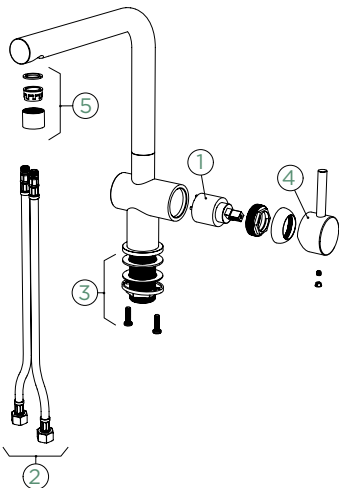

Přípojovací hadička: **450 mm**
 Úhel otáčení: **180°**
 Pozice páky: **vpravo**
 Délka sprchové hadice: **350 mm**
 Vlastnosti: **Zpětná klapka, Barevné varianty galvanický (PUR), lakované**

- 1 628737/1
- 2 628804/2
- 3 628736/2
- 4 628736XXX
- 5 628741/5XXX