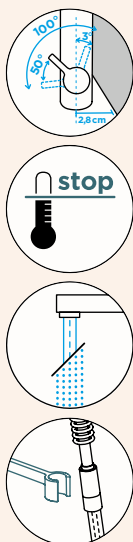

KARPO

PEVNÁ KONCOVKA

PEVNÁ KONCOVKA

METALICKÉ

593120 CHR 10720,-

Přípojovací hadička: **400 mm**

Úhel otáčení: **360°**

Pozice páky: **vpravo**

Vlastnosti: **Zpětná klapka, Možnost přepínání mezi normálním proudem a sprchou, Integrovaný omezovač teploty**

- 1 628663/1
- 2 628663/3
- 3 628663/2
- 4 628663/CHR
- 5 628663/4CHR