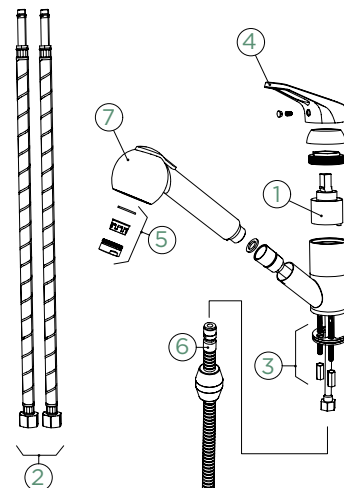

1. 1 628734/1
2. 2 628735/3
3. 3 628735/2
4. 4 628734XXX
5. 5 628734/5
6. 6 628735/4
7. 7 628735/7XXX