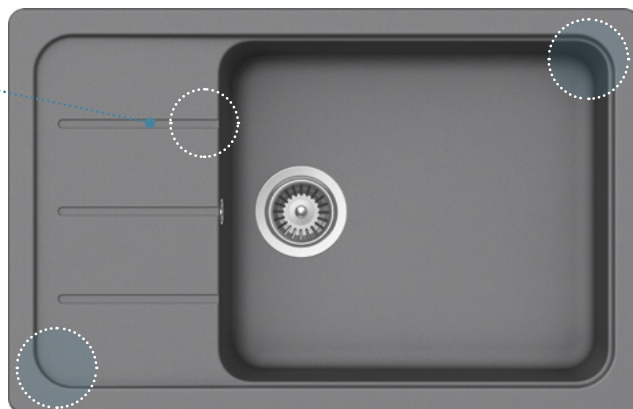

D-100S

D-100

D-100LS

D-100L

D-150L

Integrované
odkapávací drážky

Vytvarované
okraje
zadržují vodu a nečistoty
v mycí zóně

Velké zaoblení