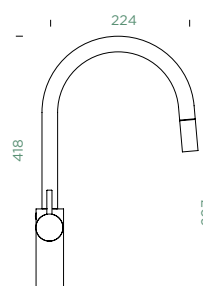

METALICKÉ

●	549000 CHR	6630,-	549120 CHR	9060,-
●	549000 S	7910,-	549120 S	11090,-
○	549000 W	7910,-	549120 W	11090,-

Přípojovací hadička: **450 mm**

Úhel otáčení: **180°**

Pozice páky: **vpravo**

Délka sprchové hadice: **550 mm**