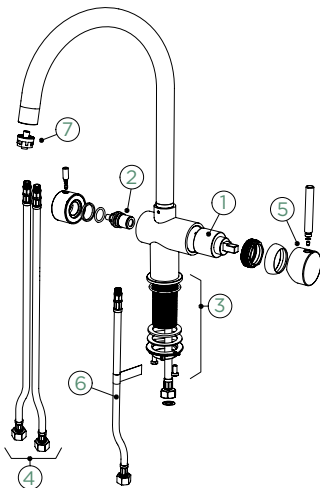

ARES

PEVNÁ KONCOVKA

Přípojovací hadička: **450 mm**
Úhel otáčení: **360°**
Pozice páky: **vpravo**
Vlastnosti: **Pitná voda, Barevná varianta lakované**

PEVNÁ KONCOVKA

METALICKÉ

● 561000 EDM 6000,-

CT BASIC LINE

● 561000 GON 6130,-

- 1 628748/1
- 2 628748/7
- 3 628748/3
- 4 628748/2
- 5 628748/4
- 6 628748/6
- 7 628748/5

Montáž před okno

Altos W