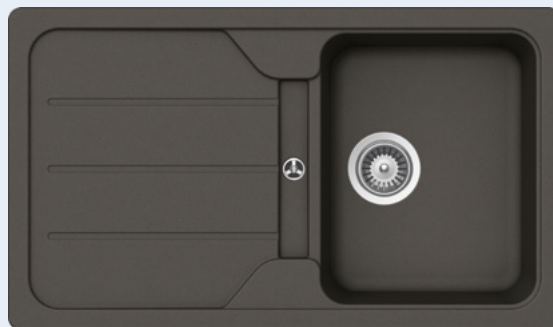

Krájecí deska Fibre-Rock 629184

Funkční miska 629733

Wastecap 628152

LED světlo, pro dřez vpravo/odkap
vlevo 629024/R

LED světlo, pro dřez vlevo/odkap
vpravo 629024/L

Diamantový vrták SB Light 629095

FORMHAUS D-100