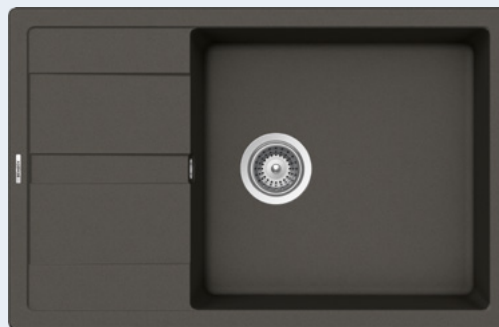

MANHATTAN D-100LS

HORNÍ/SPODNÍ

Šířka skříňky: **60 cm**

Vnitřní rozměr dřezu:

465 × 436 × 195 mm

Orientace dřezu:

oboustranný

Výřez pro horní uložení:

760 × 480 mm

Výřez pro spodní uložení:

764 × 484 mm

Tloušťka pracovní desky při

podstavení myčky: **26 mm**

Vytvoření otvorů: **629004**

Příslušenství v ceně:

Odtokové armatury s manuálně ovládaným sítkem/zátkou a sifonem (629870)