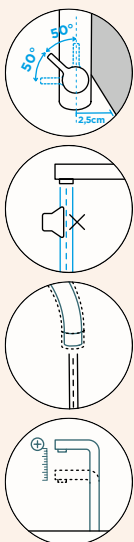

PEVNÁ KONCOVKA

METALICKÉ

515000 EDM 8010,-

SCHOCK

TANOS

PEVNÁ KONCOVKA

TANOS

VÝSUVNÁ KONCOVKA