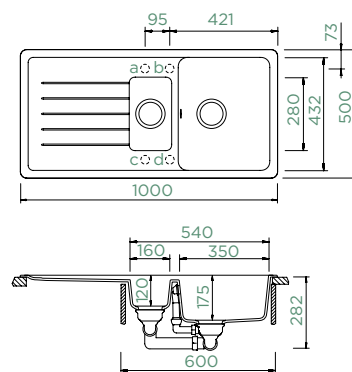

TOLEDO D-150

HORNÍ/SPODNÍ

Šířka skříňky: **60 cm**

Vnitřní rozměr dřezu:

350 × 432 × 175 mm

Orientace dřezu:

oboustranný

Výřez pro horní uložení:

980 × 480 mm

Výřez pro spodní uložení:

986 × 486 mm

Vytvoření otvorů: **629004**

Příslušenství v ceně:

Odtokové armatury, sítko/zátka, excentrické ovládání (410063CHR)