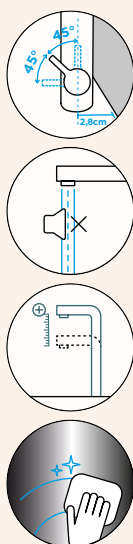

KETO

VÝSUVNÁ KONCOVKA