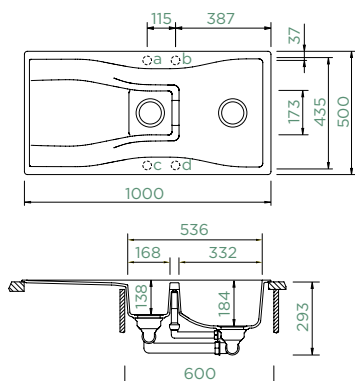

WATERFALL D-150

HORNÍ/SPODNÍ

Šířka skříňky: **60 cm**

Vnitřní rozměr dřezu:

332 × 435 × 184 mm

Orientace dřezu:

oboustranný

Výřez pro horní uložení:

980 × 480 mm

Výřez pro spodní uložení:

986 × 486 mm

Tloušťka pracovní desky při

podstavení myčky: **22 mm**

Vytvoření otvorů: **629004**

Příslušenství v ceně:

Odtokové armatury, sítko/zátka,
excentrické ovládání (410067CHR)

Volitelné příslušenství:

Krájecí deska 629044

Viditelné části v nerezí 400067EDM

Viditelné části ve White Gold
400067WGO

Viditelné části v mědi 400067COP

Viditelné části v Gunmetal 400067GUM

Viditelné části v Puro 400067PUR

Krájecí deska Fibre-Rock 629184

Designová odkapávací podložka
629724S

Designová odkapávací podložka
629724EDM

Designová odkapávací podložka
629725S

Designová odkapávací podložka
629725EDM

Designová odkapávací podložka
629725COP

Funkční miska 629733

Comfopush, CHR 420016CHR

Comfopush, EDM 420016EDM

Wastecap 628152

LED světlo, pro dřez vpravo/odkap
vlevo 629024/R

LED světlo, pro dřez vlevo/odkap
vpravo 629024/L

Amur 629014

Samo CHR 629169CHR

Samo EDM 629169EDM

Samo WGO 629169WGO

Samo COP 629169COP

Samo GUM 629169GUM

Samo PUR 629169S