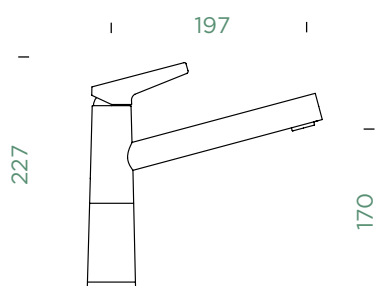

Přípojovací hadička: **600 mm**

Úhel otáčení: **360°**

Pozice páky: **nahore**

Vlastnost: **Provedení chrom + granitová technika**

1. 1 628784/1
2. 2 628784/2
3. 3 628785/3
4. 4 628784CHR
5. 5 628785/5
6. 6 5..22075XX