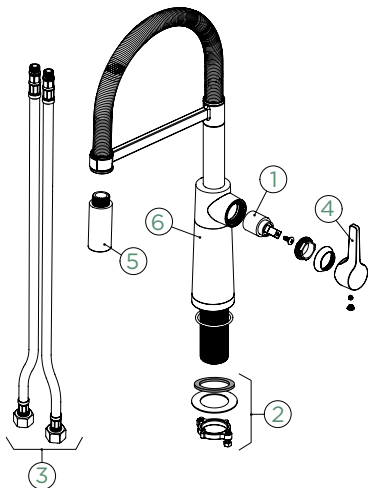

SC-550

PEVNÁ KONCOVKA

Přípojovací hadička: **600 mm**

Úhel otáčení: **150°**

Pozice páky: **vpravo**

Vlastnosti: **Zpětná klapka, Možnost přepínání mezi normálním proudem a sprchou, Provedení chrom + granitová technika**

1. 1 628784/1
2. 2 628784/2
3. 3 628784/3
4. 4 628785CHR
5. 5 628787/7
6. 6 5..22075XX

PEVNÁ KONCOVKA

CD CLASSIC LINE

- 558000 PUR 8180,-
- 558000 MAG 8180,-
- 558000 STO 8180,-
- 558000 BRO 8180,-
- 558000 SIL 8180,-
- 558000 POL 8180,-
- 558000 ROU 8180,-

CD GREEN LINE

- 558000 DAY 8180,-
- 558000 DSK 8180,-
- 558000 NGT 8180,-
- 558000 TWI 8180,-

CT BASIC LINE

- 558000 GNE 8180,-
- 558000 GON 8180,-
- 558000 GAS 8180,-
- 558000 GCR 8180,-
- 558000 GMS 8180,-