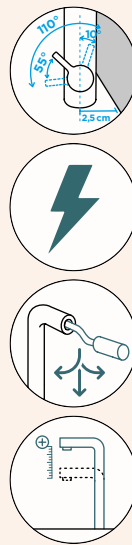

EPOS

VÝSUVNÁ KONCOVKA