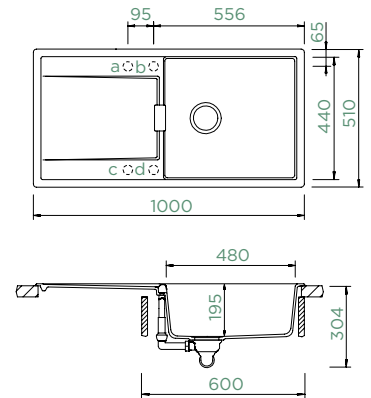

MONO D-100L

HORNÍ/SPODNÍ

Šířka skříňky: **60 cm**

Vnitřní rozměr dřezu:

480 × 440 × 195 mm

Orientace dřezu:

oboustranný

Výřez pro horní uložení:

980 × 490 mm

Výřez pro spodní uložení:

984 × 494 mm

Tloušťka pracovní desky při
podstavení myčky: **22 mm**

Vytvoření otvorů: **629004**

Příslušenství v ceně:

Odtokové armatury, sítko/zátka,
excentrické ovládání (410069CHR)