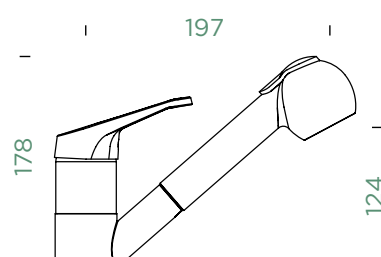

CT BASIC LINE

● 525001 GNE	3320,-	525122 GNE	4380,-
● 525001 GON	3320,-	525122 GON	4380,-
● 525001 GAS	3320,-	525122 GAS	4380,-
● 525001 GCR	3320,-	525122 GCR	4380,-
● 525001 GMS	3320,-	525122 GMS	4380,-