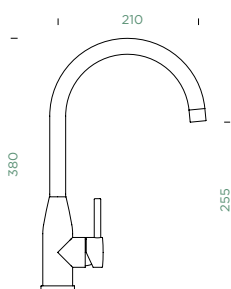

Přípojovací hadička: **450 mm**
Úhel otáčení: **360°**
Pozice páky: **vpravo**
Vlastnosti: **Tichý perlátor, Barevné varianty PVD, galvanický (PUR)**

- 1 628778/1
- 2 628778/2
- 3 628748/2
- 4 628748/XXX
- 5 628740/5