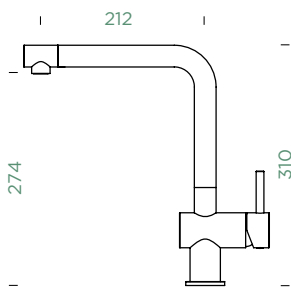

Přípojovací hadička: **450 mm**
Úhel otáčení: **360°**
Pozice páky: **vpravo**
Vlastnost: **Barevné varianty galvanický (PUR), lakované**

PEVNÁ KONCOVKA

VÝSUVNÁ KONCOVKA

METALICKÉ

●	540000 CHR	4470,-	540120 CHR	5350,-
⚡	540003 CHR	5110,-	540123 CHR	6630,-

CD CLASSIC LINE

⚡	●	540003 PUR	6140,-	540123 PUR	7950,-
	●	540027 PUR	5340,-	540127 PUR	6320,-
	●	540027 MAG	5340,-	540127 MAG	6320,-
	●	540027 STO	5340,-	540127 STO	6320,-
	●	540027 BRO	5340,-	540127 BRO	6320,-
	●	540027 SIL	5340,-	540127 SIL	6320,-
	○	540027 POL	5340,-	540127 POL	6320,-