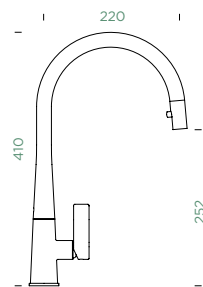

Přípojovací hadička: **450 mm**

Úhel otáčení: **360°**

Pozice páky: **vpravo**

Délka sprchové hadice: **450 mm**

Vlastnosti: **Zpětná klapka, Barevná varianta lakované**

- 1 628745/1
- 2 628745/2
- 3 628745/3
- 4 628745/X
- 5 628745/5