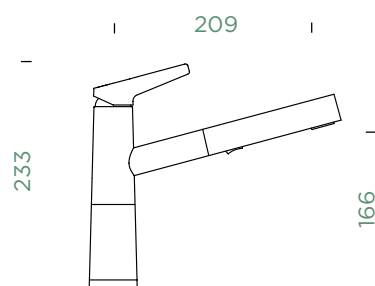

Přípojovací hadička: **600 mm**

Úhel otáčení: **120°**

Pozice páky: **nahore**

Délka sprchové hadice: **500 mm**

Vlastnosti: **Zpětná klapka, Možnost přepínání mezi normálním proudem a sprchou, Provedení chrom + granitová technika**