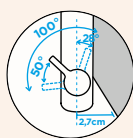

HEKATE

VÝSUVNÁ KONCOVKA