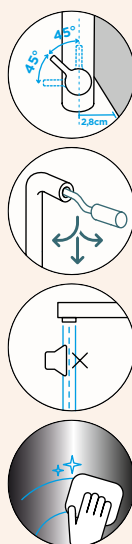

KAVUS

VÝSUVNÁ KONCOVKA