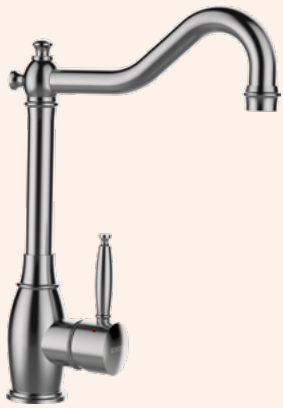

RESI

PEVNÁ KONCOVKA

Přípojovací hadička: **450 mm**

Úhel otáčení: **360°**

Pozice páky: **vpravo**

Vlastnosti: **Tichý perlátor, Barevná varianta PVD**

PEVNÁ KONCOVKA

METALICKÉ

●	513000 EDM	6020,-
●	513000 WGO	6770,-

1. 1 628778/1
2. 2 628748/2
3. 3 628778/2
4. 4 628796XXX
5. 5 628740/5