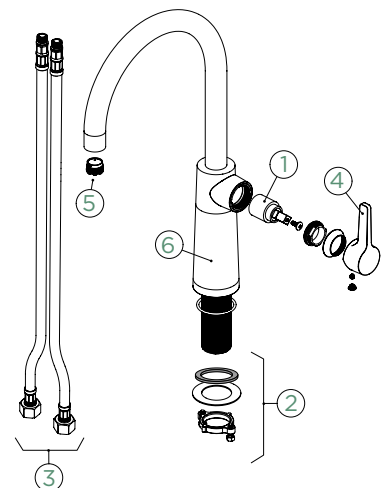

SC-520

VÝSUVNÁ KONCOVKA

PEVNÁ KONCOVKA

VÝSUVNÁ KONCOVKA

CD CLASSIC LINE

● 555000 PUR	7400,-	555120 PUR	8180,-
● 555000 MAG	7400,-	555120 MAG	8180,-
● 555000 STO	7400,-	555120 STO	8180,-
● 555000 BRO	7400,-	555120 BRO	8180,-
● 555000 SIL	7400,-	555120 SIL	8180,-
○ 555000 POL	7400,-	555120 POL	8180,-
● 555000 ROU	7400,-	555120 ROU	8180,-

CD GREEN LINE

○ 555000 DAY	7400,-	555120 DAY	8180,-
● 555000 DSK	7400,-	555120 DSK	8180,-
● 555000 NGT	7400,-	555120 NGT	8180,-
● 555000 TWI	7400,-	555120 TWI	8180,-

CT BASIC LINE

● 555000 GNE	7020,-	555120 GNE	7780,-
● 555000 GON	7020,-	555120 GON	7780,-
● 555000 GAS	7020,-	555120 GAS	7780,-
● 555000 GCR	7020,-	555120 GCR	7780,-
● 555000 GMS	7020,-	555120 GMS	7780,-