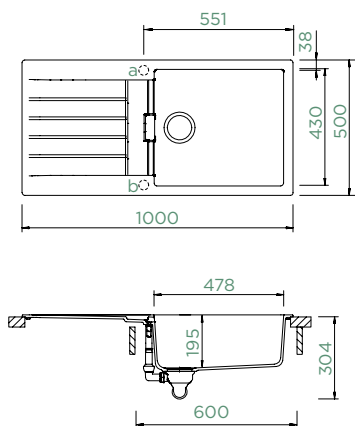

SIGNUS D-100L

HORNÍ/SPODNÍ

Šířka skříňky: **60 cm**

Vnitřní rozměr dřezu:

478 × 430 × 195 mm

Orientace dřezu:

oboustranný

Výřez pro horní uložení:

980 × 480 mm

Výřez pro spodní uložení:

986 × 486 mm

Tloušťka pracovní desky při

podstavení myčky: **22 mm**

Vytvoření otvorů: **629004**

Příslušenství v ceně:

Odtokové armatury, sítko/zátka,
excentrické ovládání (410077CHR)

Volitelné příslušenství:

Krájecí deska 629044

Viditelné části v nerezí 400077EDM

Viditelné části ve White Gold
400077WGO

Viditelné části v mědi 400077COP

Viditelné části v Gunmetal 400077GUM

Viditelné části v Puro 400077PUR

Krájecí deska Fibre-Rock 629184

Designová odkapávací podložka
629724S

Designová odkapávací podložka
629725S

Designová odkapávací podložka
629724EDM

Designová odkapávací podložka
629725COP

Designová odkapávací podložka
629725EDM

Funkční miska 629733

Drátěný koš 629171

Comfopush, CHR 420016CHR

Comfopush, EDM 420016EDM

Wastecap 628152

LED světlo, pro dřez vpravo/odkap
vlevo 629024/R

LED světlo, pro dřez vlevo/odkap
vpravo 629024/L

HORNÍ

SPODNÍ

CRISTADUR® CLASSIC LINE

● SIGD100LA PUR	14300,-	SIGD100LU PUR	14680,-
● SIGD100LA MAG	14300,-	SIGD100LU MAG	14680,-
● SIGD100LA STO	14300,-	SIGD100LU STO	14680,-
● SIGD100LA BRO	14300,-	SIGD100LU BRO	14680,-
● SIGD100LA SIL	14300,-	SIGD100LU SIL	14680,-
○ SIGD100LA POL	14300,-	SIGD100LU POL	14680,-