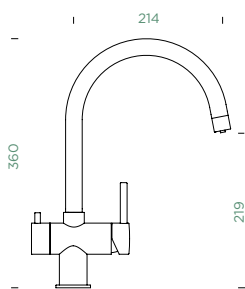

PEVNÁ KONCOVKA

Přípojovací hadička: **450 mm**
Úhel otáčení: **360°**
Pozice páky: **vpravo**
Vlastnosti: **Pitná voda, Barevná varianta lakované**

PEVNÁ KONCOVKA

METALICKÉ

● 561000 EDM 6000,-

CT BASIC LINE

● 561000 GON 6130,-

- 1 628748/1
- 2 628748/7
- 3 628748/3
- 4 628748/2
- 5 628748/4
- 6 628748/6
- 7 628748/5