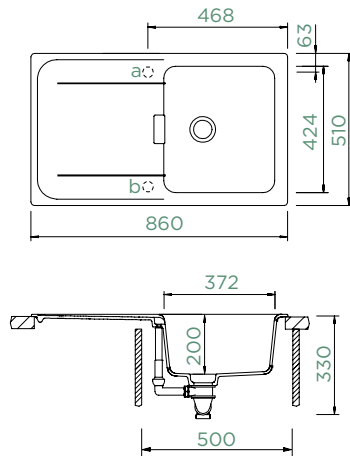

WEMBLEY D-100

HORNÍ/SPODNÍ

Šířka skříňky: **50 cm**

Vnitřní rozměr dřezu:
372 x 424 x 200 mm

Orientace dřezu:
oboustranný

Výřez pro horní uložení:
840 x 480 mm

Výřez pro spodní uložení:
844 x 494 mm

Tloušťka pracovní desky při
podstavení myčky: **22 mm**

Vytvoření otvorů: **629004**

Příslušenství v ceně:

Odtokové armatury, sítko/zátka,
excentrické ovládání (410083CHR)

Volitelné příslušenství:

Viditelné části v nerezí 400083EDM

Viditelné části ve White Gold

400083WGO

Viditelné části v mědi 400083COP

Viditelné části v Gunmetal 400083GUM

Viditelné části v Puro 400083PUR

Kuchyňské prkénko 629134

Designová odkapávací podložka

629724S

Designová odkapávací podložka

629724EDM

Designová odkapávací podložka

629725S

Designová odkapávací podložka

629725EDM

Designová odkapávací podložka

629725COP

Comfopush, CHR 420016CHR

Comfopush, EDM 420016EDM

Adaptér pro drtič 629139

Indutherm 629100

LED světlo, pro dřez vpravo/odkap

vlevo 629024/R

LED světlo, pro dřez vlevo/odkap

vpravo 629024/L

HORNÍ

SPODNÍ

CRISTADUR® CLASSIC LINE

● WEMD100A MAG	11630,-	WEMD100U MAG	12010,-
● WEMD100A STO	11630,-	WEMD100U STO	12010,-
● WEMD100A BRO	11630,-	WEMD100U BRO	12010,-
● WEMD100A SIL	11630,-	WEMD100U SIL	12010,-