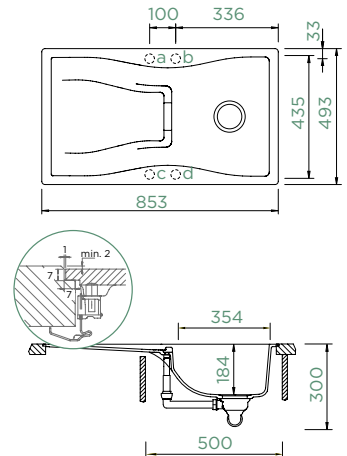

WATERFALL D-100

DO ROVINY

Šířka skříňky: **50 cm**

Vnitřní rozměr dřezu:

354 × 435 × 184 mm

Orientace dřezu:

oboustranný

Výřez pro uložení do roviny:

855 × 495 mm

Tloušťka pracovní desky při
podstavení myčky: **33 mm**

Vytvoření otvorů: **629004**

Příslušenství v ceně:

Odtokové armatury, sítko/zátka,
excentrické ovládání (410077CHR)