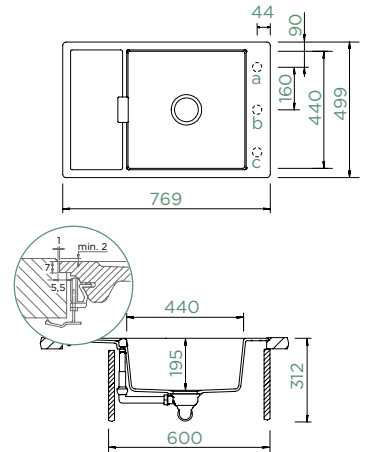

Upozornění: Krájecí desku a odkapávací mřížku je nevhodnější zavěsit do dřezu paralelně k pracovní ploše.

Všechny uvedené ceny jsou včetně 21% DPH

MONO D-100XS

DO ROVINY

Šířka skříňky: **60 cm**

Vnitřní rozměr dřezu:
440 × 440 × 195 mm

Orientace dřezu:
oboustranný

Výřez pro uložení do roviny:
771 × 501 mm

Tloušťka pracovní desky při
podstavení myčky: **30 mm**

Vytvoření otvorů: **629004**

Příslušenství v ceně:

Odtokové armatury, sítko/zátka,
excentrické ovládání (410069CHR)