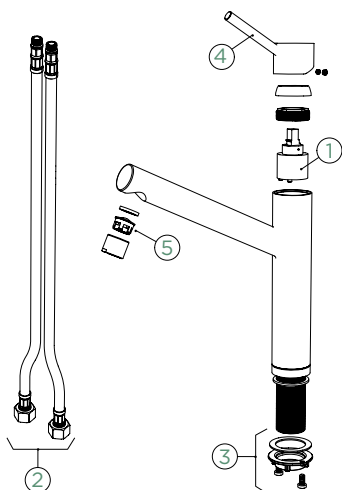

Poznámka: Tento podrobný náčrt zobrazuje vysokotlakou baterii s náhradními díly. Čísla náhradních dílů pro nízkotlakou baterii najdete v příloženém návodu, nebo v našem obchodě náhradních dílů.

Všechny uvedené ceny jsou včetně 21% DPH

Poznámka: Tento podrobný náčrt zobrazuje vysokotlakou baterii s náhradními díly. Čísla náhradních dílů pro nízkotlakou baterii najdete v příloženém návodu, nebo v našem obchodě náhradních dílů.