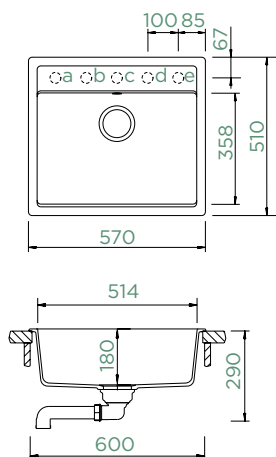

Volitelné příslušenství:

Kráječ deska 629159

Viditelné části v nerezí 400061EDM

Viditelné části ve White Gold 400061WGO

Viditelné části v mědi 400061COP

Viditelné části v Gunmetal 400061GUM

Viditelné části v Puro 400061PUR

Odkapávací deska silikonová 629188

Odkapávací deska silikonová 629189

Miska 629017

Multifunkční držák 629151

Gastronorm nádoba GN 2/8 629060

Gastronorm nádoba GN 2/8 629061

Gastronorm nádoba GN 2/3 629063

Funkční miska 629733

Comfopush, CHR 420016CHR

Comfopush, EDM 420016EDM

Wastecap 628152

LED světlo, pro dřez vpravo/odkap vlevo 629024/R

Amur 629014

Samo CHR 629169CHR

Samo EDM 629169EDM

Samo WGO 629169WGO

Samo COP 629169COP

Samo GUM 629169GUM

Samo PUR 629169S