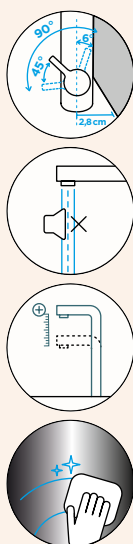

LAIOS

VÝSUVNÁ KONCOVKA