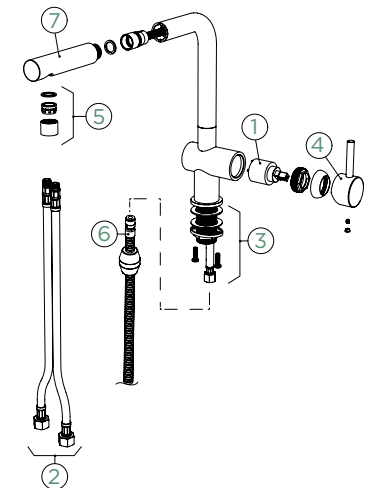

Přípojovací hadička: **450 mm**
 Úhel otáčení: **180°**
 Pozice páky: **vpravo**
 Délka sprchové hadice: **350 mm**
 Vlastnosti: **Zpětná klapka, Barevné varianty galvanický (PUR), lakované**

- 1 628737/1
- 2 628804/2
- 3 628736/2
- 4 628736XXX
- 5 628741/5XXX