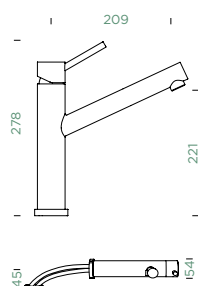

Přípojovací hadička: **800 mm**

Úhel otáčení: **120°**

Pozice páky: **nahoře**

Vlastnosti: **Montáž před okno, Tichý perlátor**

PEVNÁ KONCOVKA

VÝSUVNÁ KONCOVKA

METALICKÉ

● 529005 EDM 7020,- | 529125 EDM 8180,-