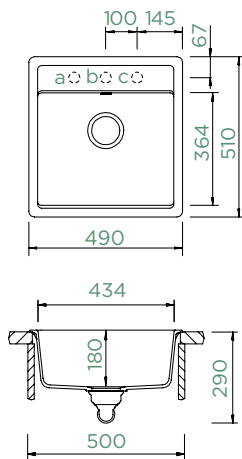

Volitelné příslušenství:

- Krájecí deska 629159
- Viditelné části v nerezí 400061EDM
- Viditelné části ve White Gold 400061WGO
- Viditelné části v mědi 400061COP
- Viditelné části v Gunmetal 400061GUM
- Viditelné části v Puro 400061PUR
- Odkapávací deska silikonová 629188
- Odkapávací deska silikonová 629189
- Miska 629017
- Multifunkční držák 629151
- Gastronorm nádoba GN 2/8 629060
- Gastronorm nádoba GN 2/8 629061
- Gastronorm nádoba GN 2/3 629063

- Funkční miska 629733
- Comfopush, CHR 420016CHR
- Comfopush, EDM 420016EDM
- Wastecap 628152
- LED světlo, pro dřez vpravo/odkap vlevo 629024/R
- Amur 629014
- Samo CHR 629169CHR
- Samo EDM 629169EDM
- Samo WGO 629169WGO
- Samo COP 629169COP
- Samo GUM 629169GUM
- Samo PUR 629169S