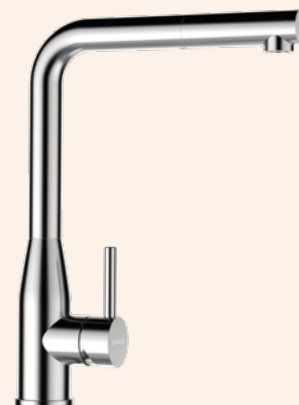

KETO

VÝSUVNÁ KONCOVKA