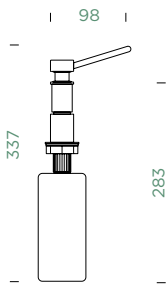

Délka výtoku: **98 mm**
Výška: **337 mm**
Výška nad dřezem: **52 mm**
Množství náplně: **480 ml**
Místo ve spodní skříňce: **283 mm**

METALICKÉ

629014 3010,-