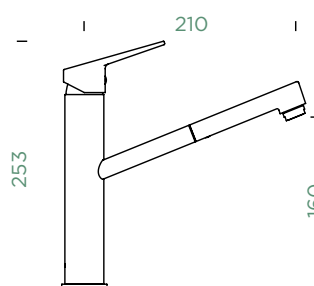

METIS

VÝSUVNÁ KONCOVKA