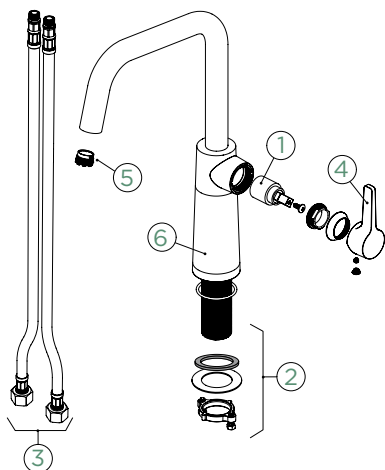

PEVNÁ KONCOVKA

VÝSUVNÁ KONCOVKA

Přípojovací hadička: **600 mm**

Úhel otáčení: **360°**

Pozice páky: **vpravo**

Vlastnost: **Provedení chrom + granitová technika**

1. 1 628784/1
2. 2 628784/2
3. 3 628784/3
4. 4 628785CHR
5. 5 628784/5
6. 6 5..22075XX

PEVNÁ KONCOVKA

VÝSUVNÁ KONCOVKA

CD CLASSIC LINE

● 556000 PUR	7400,-	556120 PUR	8180,-
● 556000 MAG	7400,-	556120 MAG	8180,-
● 556000 STO	7400,-	556120 STO	8180,-
● 556000 BRO	7400,-	556120 BRO	8180,-
● 556000 SIL	7400,-	556120 SIL	8180,-
○ 556000 POL	7400,-	556120 POL	8180,-
● 556000 ROU	7400,-	556120 ROU	8180,-

CD GREEN LINE

○ 556000 DAY	7400,-	556120 DAY	8180,-
● 556000 DSK	7400,-	556120 DSK	8180,-
● 556000 NGT	7400,-	556120 NGT	8180,-
● 556000 TWI	7400,-	556120 TWI	8180,-

CT BASIC LINE

● 556000 GNE	7020,-	556120 GNE	7780,-
● 556000 GON	7020,-	556120 GON	7780,-
● 556000 GAS	7020,-	556120 GAS	7780,-
● 556000 GCR	7020,-	556120 GCR	7780,-
● 556000 GMS	7020,-	556120 GMS	7780,-

Přípojovací hadička: **600 mm**

Úhel otáčení: **120°**

Pozice páky: **vpravo**

Délka sprchové hadice: **400 mm**

Vlastnosti: **Zpětná klapka, Možnost přepínání mezi normálním proudem a sprchou, Provedení chrom + granitová technika**

1. 1 628784/1
2. 2 628784/2
3. 3 628784/3
4. 4 628785CHR
5. 5 628788/4
6. 6 5..22075XX
7. 7 628785/7