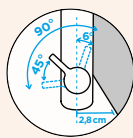

CONOS

VÝSUVNÁ KONCOVKA