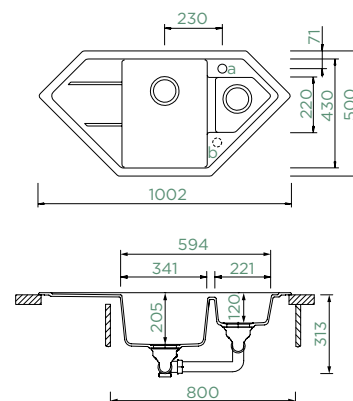

SIGNUS C-150

HORNÍ/SPODNÍ

Šířka skříňky: **90 x 90 cm**

Vnitřní rozměr dřezu:

341 x 430 x 205 mm

Orientace dřezu: **dřez**

vpravo

Výřez pro horní uložení: **dle**

přiložené šablony

Výřez pro spodní uložení:

dle přiložené šablony

Vytvoření otvorů: **629004**

Příslušenství v ceně:

Odtokové armatury, sítko/zátka,
excentrické ovládání (410059CHR)