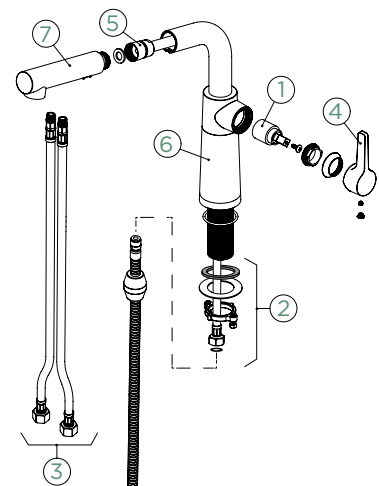

SC-540

PEVNÁ KONCOVKA

SC-540

VÝSUVNÁ KONCOVKA

Přípojovací hadička: **600 mm**

Úhel otáčení: **360°**

Pozice páky: **vpravo**

Vlastnost: **Provedení chrom + granitová technika**

1. 1 628784/1
2. 2 628784/2
3. 3 628784/3
4. 4 628785CHR
5. 5 628785/5
6. 6 5..22075XX

PEVNÁ KONCOVKA

VÝSUVNÁ KONCOVKA

CD CLASSIC LINE

● 557000 PUR	7400,-	557120 PUR	8180,-
● 557000 MAG	7400,-	557120 MAG	8180,-
● 557000 STO	7400,-	557120 STO	8180,-
● 557000 BRO	7400,-	557120 BRO	8180,-
● 557000 SIL	7400,-	557120 SIL	8180,-
○ 557000 POL	7400,-	557120 POL	8180,-
● 557000 ROU	7400,-	557120 ROU	8180,-

CD GREEN LINE

○ 557000 DAY	7400,-	557120 DAY	8180,-
● 557000 DSK	7400,-	557120 DSK	8180,-
● 557000 NGT	7400,-	557120 NGT	8180,-
● 557000 TWI	7400,-	557120 TWI	8180,-

CT BASIC LINE

● 557000 GNE	7020,-	557120 GNE	7780,-
● 557000 GON	7020,-	557120 GON	7780,-
● 557000 GAS	7020,-	557120 GAS	7780,-
● 557000 GCR	7020,-	557120 GCR	7780,-
● 557000 GMS	7020,-	557120 GMS	7780,-

Přípojovací hadička: **600 mm**

Úhel otáčení: **120°**

Pozice páky: **vpravo**

Délka sprchové hadice: **600 mm**

Vlastnosti: **Zpětná klapka, Možnost přepínání mezi normálním proudem a sprchou, Provedení chrom + granitová technika**

1. 1 628784/1
2. 2 628784/2
3. 3 628784/3
4. 4 628785CHR
5. 5 628784/4
6. 6 5..22075XX
7. 7 628784/7