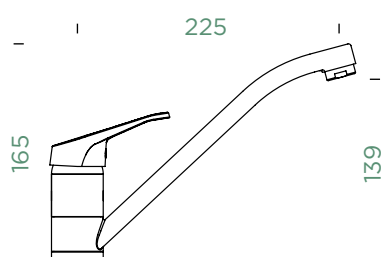

- 1 628741/1
- 2 628740/3
- 3 628740/2
- 4 628793EDM
- 5 628740/5
- 6 628740/4
- 7 628783/1EDM

COSMO

PEVNÁ KONCOVKA

COSMO

VÝSUVNÁ KONCOVKA

Přípojovací hadička: **450 mm**

Úhel otáčení: **360°**

Pozice páky: **nahoře**