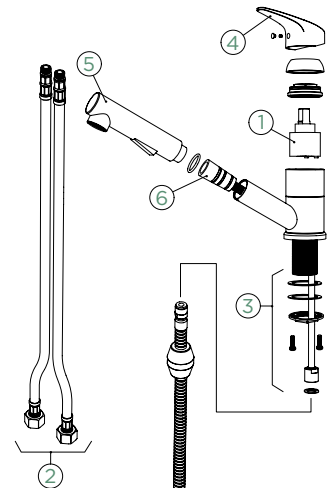

Přípojovací hadička: **450 mm**
Úhel otáčení: **360°**
Pozice páky: **nahoře**
Vlastnost: **Tichý perlátor**

Přípojovací hadička: **450 mm**
Úhel otáčení: **120°**
Pozice páky: **nahoře**
Délka sprchové hadice: **600 mm**
Vlastnosti: **Zpětná klapka, Možnost přepínání mezi normálním proudem a sprchou**

- 1 628794/1
- 2 628748/2
- 3 628778/2
- 4 628794EDM
- 5 628740/5
- 6 628794/8

- 1 628794/1
- 2 628748/2
- 3 628795/3
- 4 628795EDM
- 5 628795/7
- 6 628795/6