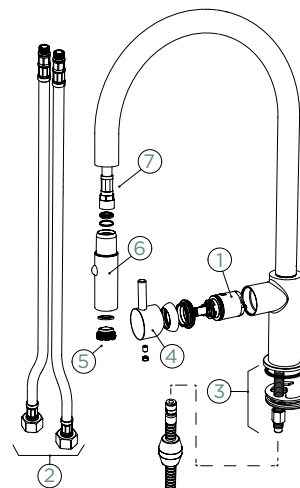

Přípojovací hadička: **450 mm**

Úhel otáčení: **180°**

Pozice páky: **vpravo**

Délka sprchové hadice: **550 mm**

Vlastnosti: **Zpětná klapka, Možnost přepínání mezi normálním proudem a sprchou, Integrovaný omezovač teploty, Integrovaná funkce úspory vody, Barevná varianta prášková metoda**

1. 1 628720/1
2. 2 628677/3
3. 3 628733/2
4. 4 628677/CHR
5. 5 628677/5
6. 6 628677/4CHR
7. 7 628675/4