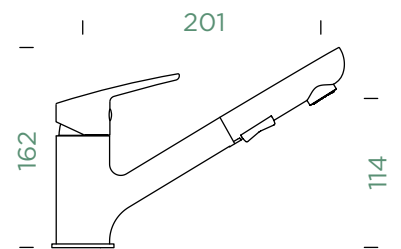

DAJA

VÝSUVNÁ KONCOVKA