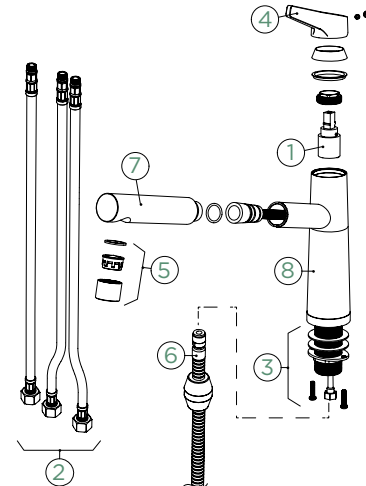

Přípojovací hadička: **450 mm**

Úhel otáčení: **120°**

Pozice páky: **nahoře**

Délka sprchové hadice: **350 mm**

Vlastnost: **Provedení chrom + granitová technika**

- 1 628805/1
- 2 628805/2
- 3 628793/3
- 4 628805/4
- 5 628791/5
- 6 628805/6
- 7 628792/5
- 8 5..22075XX