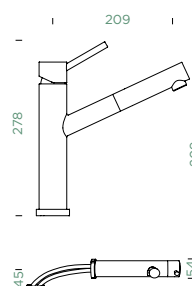

Přípojovací hadička: **800 mm**

Úhel otáčení: **120°**

Pozice páky: **nahoře**

Délka sprchové hadice: **700 mm**

Vlastnosti: **Zpětná klapka, Montáž před okno, Tichý perlátor**

1. 1 628740/1
2. 2 628740/3
3. 3 628740/2
4. 4 628740EDM
5. 5 628740/5