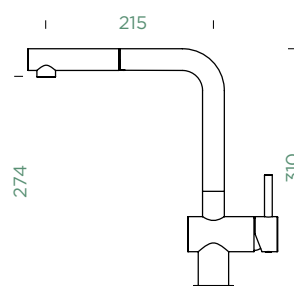

PEVNÁ KONCOVKA

VÝSUVNÁ KONCOVKA

CT BASIC LINE

● 540000 GNE	4850,-	540120 GNE	5740,-
● 540000 GON	4850,-	540120 GON	5740,-
● 540000 GAS	4850,-	540120 GAS	5740,-
● 540000 GCR	4850,-	540120 GCR	5740,-
● 540000 GMS	4850,-	540120 GMS	5740,-

Přípojovací hadička: **450 mm**

Úhel otáčení: **180°**

Pozice páky: **vpravo**

Délka sprchové hadice: **350 mm**

Vlastnosti: **Zpětná klapka, Barevné varianty galvanický (PUR), lakované**

1. 1 628737/1
2. 2 628804/2
3. 3 628736/2
4. 4 628736XXX
5. 5 628741/5XXX