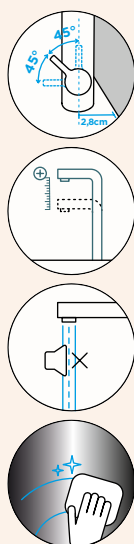

Vlastnosti: **Zpětná klapka, Možnost přepínání mezi normálním proudem a sprchou, Integrovaný omezovač teploty**

- 1 628663/1
- 2 628663/3
- 3 628663/2
- 4 628663/CHR
- 5 628663/4CHR

KAVUS

PEVNÁ KONCOVKA

KAVUS