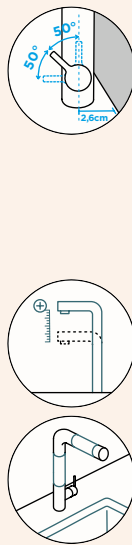

SC-540

VÝSUVNÁ KONCOVKA