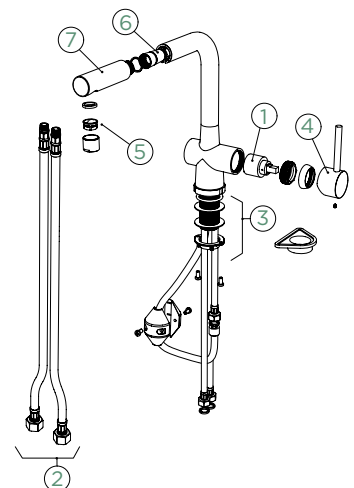

- 1 628741/1
- 2 628740/3
- 3 628781/3
- 4 628781EDM
- 5 628740/5
- 6 628740/4
- 7 628741EDM

METIS

PEVNÁ KONCOVKA

Přípojovací hadička: **450 mm**

Úhel otáčení: **360°**

Pozice páky: **nahoře**

- 1 628804/1
- 2 628804/2
- 3 628736/2
- 4 628804/XXX
- 5 628734/5XXX