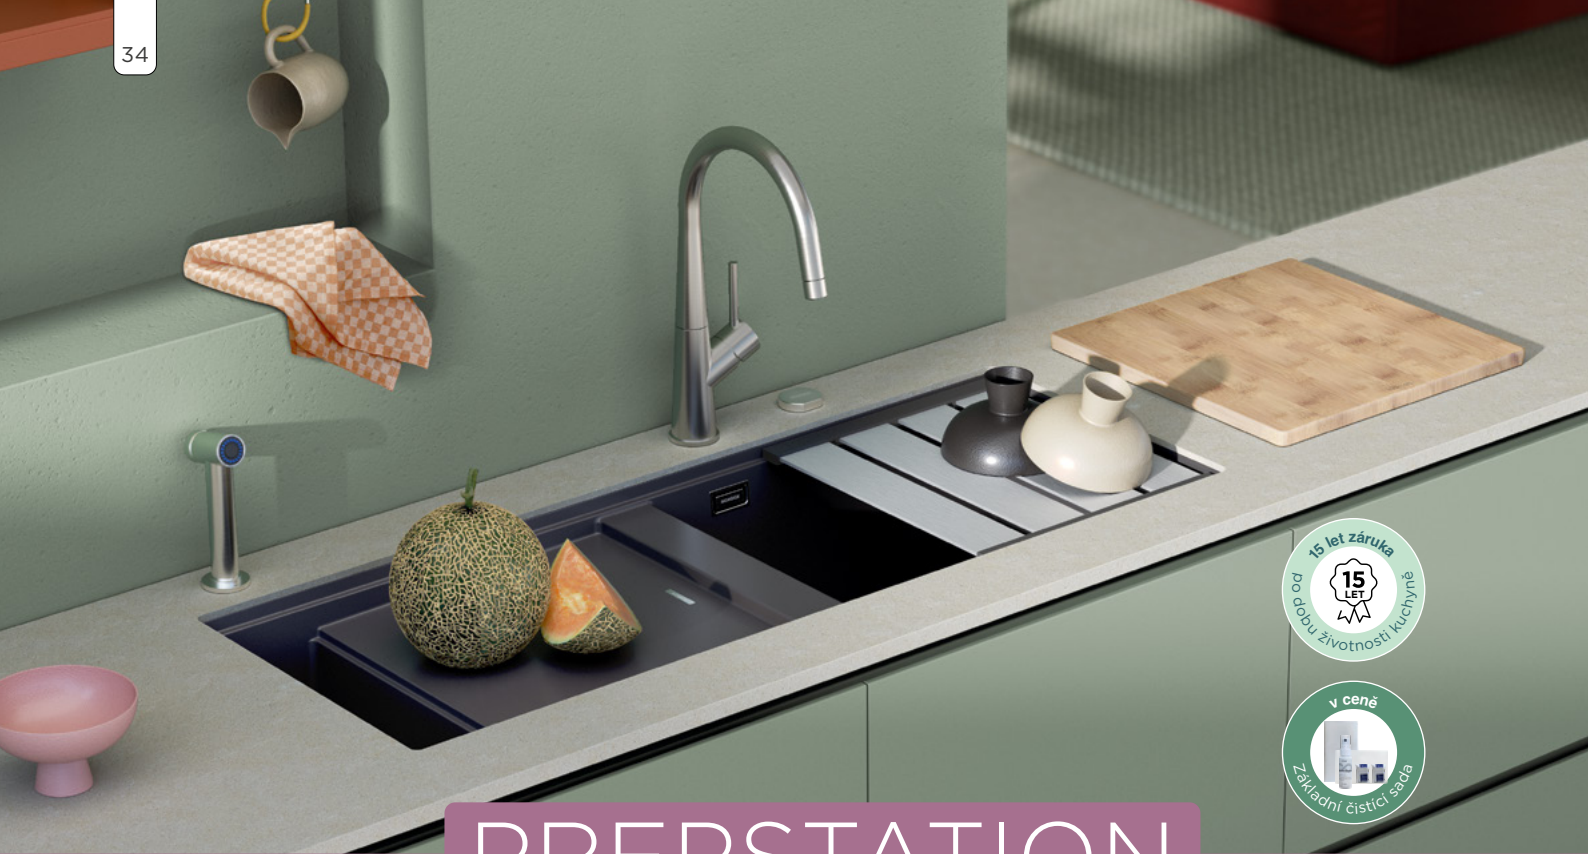

PREPSTATION

Baterie **Conos Pro** v provedení masivní nerezová ocel ke dřezu **Prepstation** v barvě Dusk

Volitelné příslušenství
dřevěná krájecí deska
629158

Integrovaná odkapávací plocha