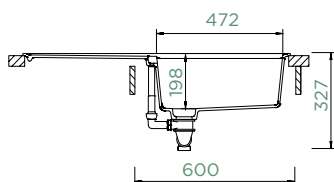

TIA D-100L

HORNÍ/SPODNÍ

Šířka skříňky: **60 cm**

Vnitřní rozměr dřezu:

472 × 427 × 198 mm

Orientace dřezu:

oboustranný

Výřez pro horní uložení:

986 × 486 mm

Výřez pro spodní uložení:

976 × 476 mm

Tloušťka pracovní desky při
podstavení myčky: **20 mm**

Vytvoření otvorů: **629004**

Příslušenství v ceně:

Odtokové armatury, sítko/zátka,
excentrické ovládání (410079CHR)

Funkční miska (set 7 kusů)

(629728) Multifunkční držák

(629727)

Volitelné příslušenství:

Viditelné části v nerezí 400079EDM

Viditelné části ve White Gold

400079WGO

Viditelné části v mědi 400079COP

Viditelné části v Gunmetal 400079GUM

Viditelné části v Puro 400079PUR

Krájecí deska 629044

Krájecí deska Fibre-Rock 629184

Gastronorm nádoba GN 2/8 629060

Gastronorm nádoba GN 2/8 629061

Designová odkapávací podložka

629725S

Designová odkapávací podložka

629725EDM

Designová odkapávací podložka

629725COP

Comfopush, CHR 420016CHR

Comfopush, EDM 420016EDM

Adaptér pro drtič 629139

Indutherm 629100

LED světlo, pro dřez vpravo/odkap

vlevo 629024/R

LED světlo, pro dřez vlevo/odkap

vpravo 629024/L

HORNÍ

SPODNÍ

CRISTADUR® CLASSIC LINE

●	TIAD100LA PUR	17200,-	TIAD100LU PUR	17580,-
●	TIAD100LA MAG	17200,-	TIAD100LU MAG	17580,-
●	TIAD100LA STO	17200,-	TIAD100LU STO	17580,-
●	TIAD100LA BRO	17200,-	TIAD100LU BRO	17580,-
●	TIAD100LA SIL	17200,-	TIAD100LU SIL	17580,-
○	TIAD100LA POL	17200,-	TIAD100LU POL	17580,-

Upozornění: použití vybraných typů drtičů možné pouze s adaptérem.

Všechny uvedené ceny jsou včetně 21% DPH