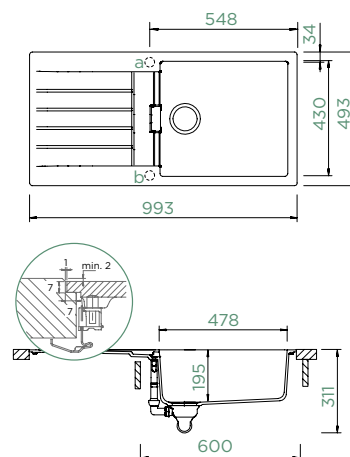

SIGNUS D-100L

DO ROVINY

Šířka skříňky: **60 cm**

Vnitřní rozměr dřezu:

478 × 430 × 195 mm

Orientace dřezu:

oboustranný

Výřez pro uložení do roviny:

995 × 495 mm

Tloušťka pracovní desky při

podstavení myčky: **30 mm**

Vytvoření otvorů: **629004**

Příslušenství v ceně:

Odtokové armatury, sítko/zátka,
excentrické ovládání (410077CHR)