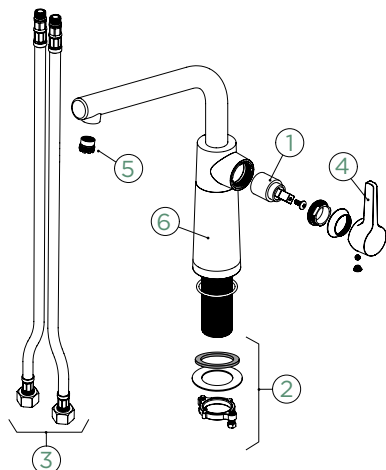

SC-540

PEVNÁ KONCOVKA

SC-540

VÝSUVNÁ KONCOVKA

Přípojovací hadička: **600 mm**

Úhel otáčení: **360°**

Pozice páky: **vpravo**

Vlastnost: **Provedení chrom + granitová technika**

1. 1 628784/1
2. 2 628784/2
3. 3 628784/3
4. 4 628785CHR
5. 5 628785/5
6. 6 5..22075XX

PEVNÁ KONCOVKA

VÝSUVNÁ KONCOVKA

CD CLASSIC LINE

● 557000 PUR	7400,-	557120 PUR	8180,-
● 557000 MAG	7400,-	557120 MAG	8180,-
● 557000 STO	7400,-	557120 STO	8180,-
● 557000 BRO	7400,-	557120 BRO	8180,-
● 557000 SIL	7400,-	557120 SIL	8180,-
○ 557000 POL	7400,-	557120 POL	8180,-
● 557000 ROU	7400,-	557120 ROU	8180,-

CD GREEN LINE

○ 557000 DAY	7400,-	557120 DAY	8180,-
● 557000 DSK	7400,-	557120 DSK	8180,-
● 557000 NGT	7400,-	557120 NGT	8180,-
● 557000 TWI	7400,-	557120 TWI	8180,-

CT BASIC LINE

● 557000 GNE	7020,-	557120 GNE	7780,-
● 557000 GON	7020,-	557120 GON	7780,-
● 557000 GAS	7020,-	557120 GAS	7780,-
● 557000 GCR	7020,-	557120 GCR	7780,-
● 557000 GMS	7020,-	557120 GMS	7780,-

Přípojovací hadička: **600 mm**

Úhel otáčení: **120°**

Pozice páky: **vpravo**

Délka sprchové hadice: **600 mm**

Vlastnosti: **Zpětná klapka, Možnost přepínání mezi normálním proudem a sprchou, Provedení chrom + granitová technika**

1. 1 628784/1
2. 2 628784/2
3. 3 628784/3
4. 4 628785CHR
5. 5 628784/4
6. 6 5..22075XX
7. 7 628784/7