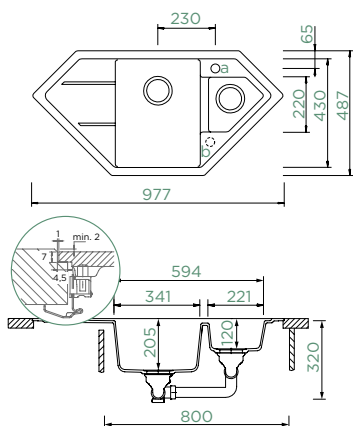

341 x 430 x 205 mm

Orientace dřezu: **dřez vpravo**

Výřez pro uložení do roviny: **dle přiložené šablony**

Vytvoření otvorů: **629004**

Příslušenství v ceně:

Odtokové armatury, sítko/zátka, excentrické ovládání (410059CHR)