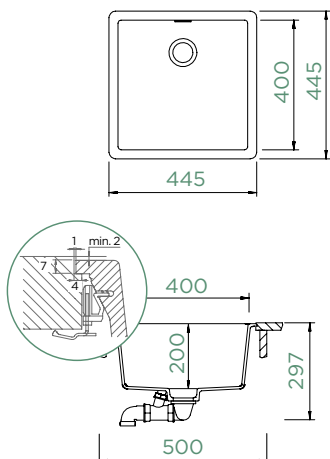

Volitelné příslušenství:

Viditelné části v nerezí 400051EDM

Viditelné části ve White Gold

400051WGO

Viditelné části v mědi 400051COP

Viditelné části v Gunmetal 400051GUM

Viditelné části v Puro 400051PUR

Miska 629111

Odkapávací deska silikonová 629188

Odkapávací deska silikonová 629189

Comfopush, CHR 420016CHR

Comfopush, EDM 420016EDM

Adaptér pro drtič 629139

LED světlo, pro dřez vpravo/odkap
vlevo 629024/R

Amur 629014

Funkční miska 629733

Designová odkapávací podložka

629724S

Designová odkapávací podložka

629724EDM