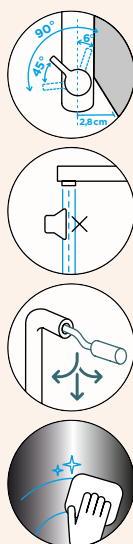

LAIOS

VÝSUVNÁ KONCOVKA