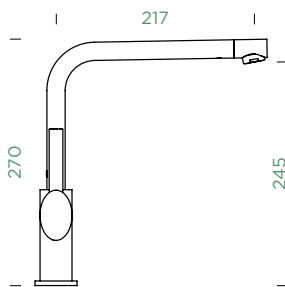

SCHOCK

NIMBUS

PEVNÁ KONCOVKA

NIMBUS

VÝSUVNÁ KONCOVKA

Přípojovací hadička: **470 mm**

Úhel otáčení: **360°**

Pozice páky: **vpravo**

Vlastnost: **Barevná varianta prášková metoda**

PEVNÁ KONCOVKA

VÝSUVNÁ KONCOVKA

METALICKÉ

523000 CHR 12760,- | 523120 CHR 15300,-

CD CLASSIC LINE

523000 PUR 14040,- | 523120 PUR 18490,-

523000 MAG 14040,- | 523120 MAG 18490,-

Přípojovací hadička: **470 mm**

Úhel otáčení: **130°**

Pozice páky: **vpravo**

Délka sprchové hadice: **550 mm**

Vlastnosti: **Zpětná klapka, Barevná varianta prášková metoda**

1. 1 628660/1
2. 2 628660/3
3. 3 628660/2
4. 4 628660/CHR
5. 5 628660/5