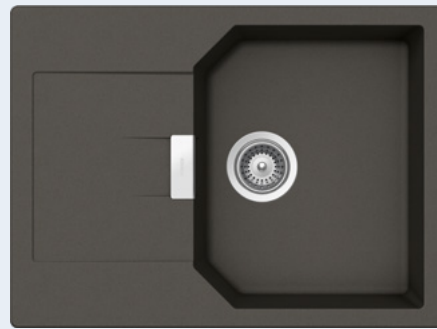

Samo PUR 629169S

MANHATTAN D-100S

HORNÍ/SPODNÍ

Šířka skříňky: **45 cm**

Vnitřní rozměr dřezu:

365 × 448 × 195 mm

Orientace dřezu:

oboustranný