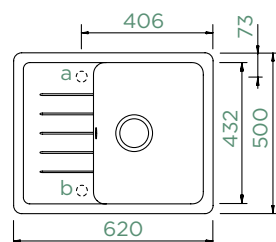

Volitelné příslušenství:

Viditelné části v nerezí 400061EDM

Viditelné části ve White Gold

400061WGO

Viditelné části v mědi 400061COP

Viditelné části v Gunmetal 400061GUM

Viditelné části v Puro 400061PUR

Krájecí deska Fibre-Rock 629184

Designová odkapávací podložka

629724S

Designová odkapávací podložka

629724EDM

Designová odkapávací podložka

629725S

Designová odkapávací podložka

629725EDM

Designová odkapávací podložka

629725COP

Funkční miska 629733

HORNÍ		SPODNÍ		
CRISTADUR® CLASSIC LINE				
●	TOLD100XSA MAG	10420,-	TOLD100XSU MAG	10800,-
●	TOLD100XSA STO	10420,-	TOLD100XSU STO	10800,-
●	TOLD100XSA BRO	10420,-	TOLD100XSU BRO	10800,-
●	TOLD100XSA SIL	10420,-	TOLD100XSU SIL	10800,-