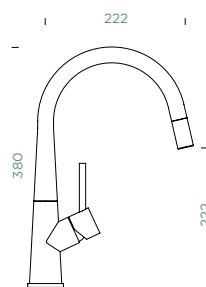

PEVNÁ KONCOVKA

VÝSUVNÁ KONCOVKA

METALICKÉ

● 528000 EDM 7650,-

528120 EDM 8680,-

Přípojovací hadička: **800 mm**

Úhel otáčení: **130°**

Pozice páky: **vpravo**

Délka sprchové hadice: **550 mm**

Vlastnosti: **Zpětná klapka, Tichý perlátor**

1. 1 628741/1
2. 2 628740/3
3. 3 628740/2
4. 4 628793EDM
5. 5 628740/5
6. 6 628742EDM