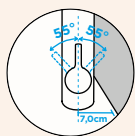

FONOS

PEVNÁ KONCOVKA

Přípojovací hadička: **450 mm**

Úhel otáčení: **360°**

Pozice páky: **oboustranný**

Vlastnosti: **Integrovaný omezovač teploty, Barevná varianta lakované**

PEVNÁ KONCOVKA

METALICKÉ

● 538000 CHR 4470,-

CT BASIC LINE

● 538000 GNE 4850,-

● 538000 GON 4850,-

● 538000 GAS 4850,-

● 538000 GCR 4850,-

● 538000 GMS 4850,-

1. 1 628736/1
2. 2 628736/2
3. 3 628734/3
4. 4 628736XXX
5. 5 628737/5