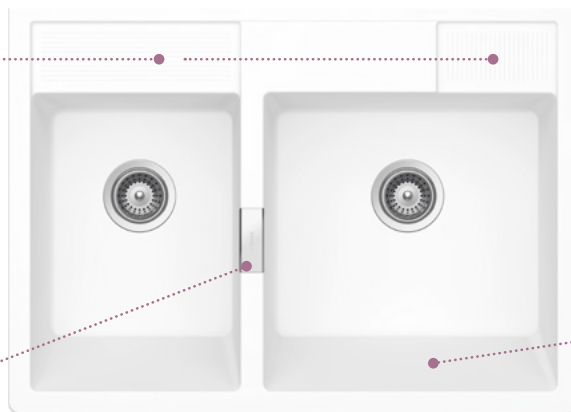

Velkorysá dřezová nádoba
s prostorem pro velké kuchyňské náčiní

220 mm

456 mm

Zešíkmená plocha na přední
straně dřezové nádoby
pro ergonomické čištění
například pečících plechů

Další příslušenství str. 132

Pohledové díly

Dávkovače saponátu

Comfopush

Wastecap