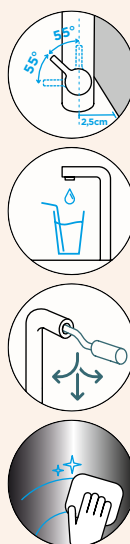

VITUS

VÝSUVNÁ KONCOVKA