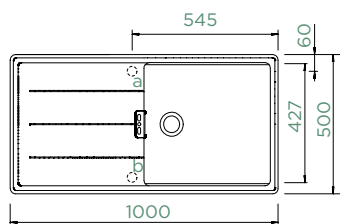

TIA D-100L

HORNÍ/SPODNÍ

Šířka skříňky: **60 cm**

Vnitřní rozměr dřezu:

472 × 427 × 198 mm

Orientace dřezu:

oboustranný

Výřez pro horní uložení:

986 × 486 mm

Výřez pro spodní uložení:

976 × 476 mm

Tloušťka pracovní desky při
podstavení myčky: **20 mm**

Vytvoření otvorů: **629004**

Příslušenství v ceně:

Odtokové armatury, sítko/zátka,
excentrické ovládání (410079CHR)

Funkční miska (set 7 kusů)

(629728) Multifunkční držák

(629727)

Volitelné příslušenství:

Viditelné části v nerezí 400079EDM

Viditelné části ve White Gold

400079WGO

Viditelné části v mědi 400079COP

Viditelné části v Gunmetal 400079GUM

Viditelné části v Puro 400079PUR

Krájecí deska 629044

Krájecí deska Fibre-Rock 629184

Gastronorm nádoba GN 2/8 629060

Gastronorm nádoba GN 2/8 629061

Designová odkapávací podložka

629725S

Designová odkapávací podložka

629725EDM

Designová odkapávací podložka

629725COP

Comfopush, CHR 420016CHR

Comfopush, EDM 420016EDM

Adaptér pro drtič 629139

Indutherm 629100

LED světlo, pro dřez vpravo/odkap

vlevo 629024/R

LED světlo, pro dřez vlevo/odkap

vpravo 629024/L

HORNÍ

SPODNÍ

CRISTADUR® CLASSIC LINE

●	TIAD100LA PUR	17200,-	TIAD100LU PUR	17580,-
●	TIAD100LA MAG	17200,-	TIAD100LU MAG	17580,-
●	TIAD100LA STO	17200,-	TIAD100LU STO	17580,-
●	TIAD100LA BRO	17200,-	TIAD100LU BRO	17580,-
●	TIAD100LA SIL	17200,-	TIAD100LU SIL	17580,-
○	TIAD100LA POL	17200,-	TIAD100LU POL	17580,-

Upozornění: použití vybraných typů drtičů možné pouze s adaptérem.

Všechny uvedené ceny jsou včetně 21% DPH