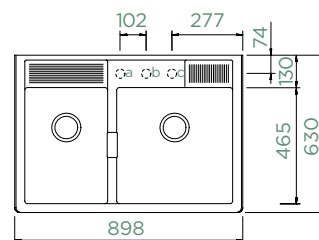

Volitelné příslušenství:

Viditelné části v nerezí 400067EDM

Viditelné části ve White Gold 400067WGO

Viditelné části v mědi 400067COP

Viditelné části v Gunmetal 400067GUM

Viditelné části v Puro 400067PUR

Comfopush, CHR 420016CHR

Comfopush, EDM 420016EDM

Wastecap 628152

Amur 629014

Samo CHR 629169CHR

Samo EDM 629169EDM

Samo WGO 629169WGO

Samo COP 629169COP

Samo GUM 629169GUM

Samo PUR 629169S

MODUL

CRISTADUR® GREEN LINE

○	KALM175M DAY	30530,-
●	KALM175M DSK	30530,-
●	KALM175M NGT	30530,-
●	KALM175M TWI	30530,-