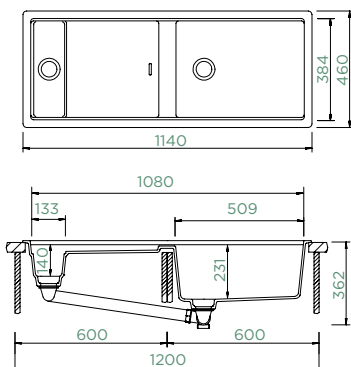

PREPSTATION D-150

HORNÍ/SPODNÍ

Šířka skříňky: **60 + 60 cm**

Vnitřní rozměr dřezu:

509 × 384 × 231 mm

Orientace dřezu: **pevně daná**

Výřez pro horní uložení:

1120 × 440 mm

Výřez pro spodní uložení:

1080 × 400 mm

Příslušenství v ceně:

Odtokové armatury, sítko/zátka, excentrické ovládání (410053CHR)