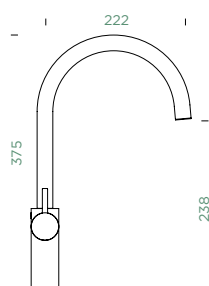

Přípojovací hadička: **400 mm**

Úhel otáčení: **360°**

Pozice páky: **vpravo**

Vlastnosti: **Integrovaný omezovač teploty, Integrovaná funkce úspory vody, Barevná varianta prášková metoda**

1. 1 628720/1
2. 2 628663/3
3. 3 628733/2
4. 4 628677/CHR
5. 5 628677/5