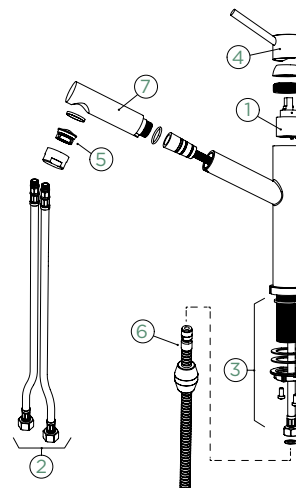

1. 1 628740/1
2. 2 628740/3
3. 3 628740/2
4. 4 628740EDM
5. 5 628740/5
6. 6 628786/4
7. 7 628741EDM