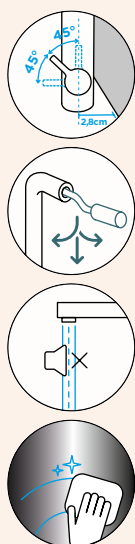

Vlastnosti: **Zpětná klapka, Možnost přepínání mezi normálním proudem a sprchou, Integrovaný omezovač teploty**

- 1 628663/1
- 2 628663/3
- 3 628663/2
- 4 628663/CHR
- 5 628663/4CHR

KAVUS

PEVNÁ KONCOVKA

KAVUS