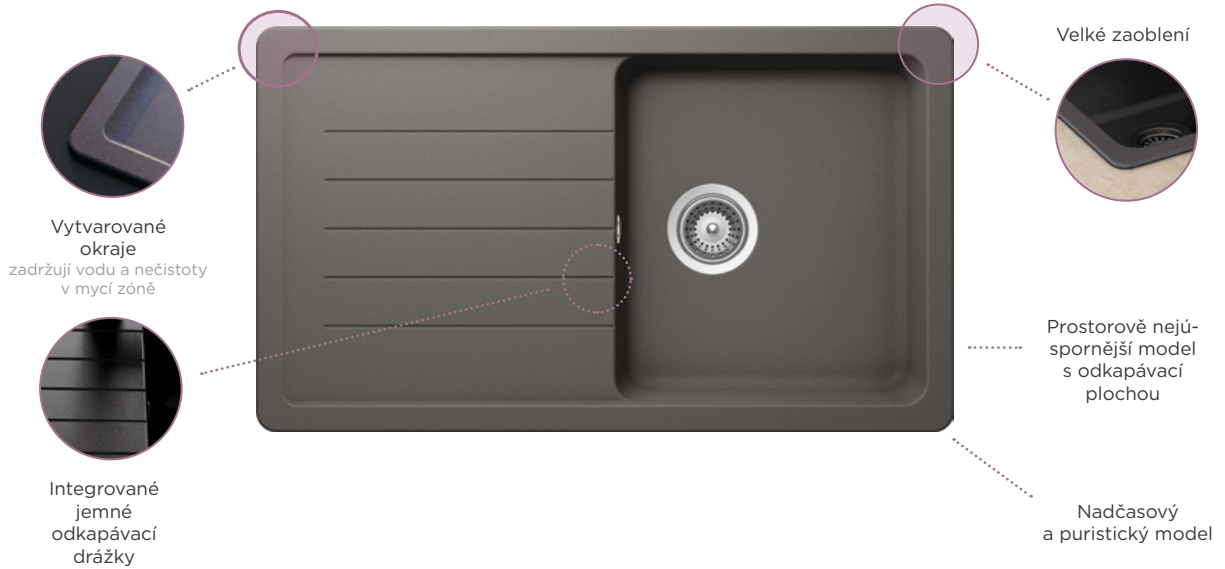

Další příslušenství str. 132

Krájecí deska dřevěná

(629044)

Krájecí deska Fibre Rock

(629184)

Odkapávací mřížka, gastronomická nádoba

3 barvy

2 barvy

Pohledové díly

Comfopush Rohová miska