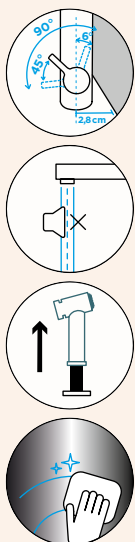

Pozice páky: **vpravo**

Délka sprchové hadice: **550 mm**

Vlastnosti: **Zpětná klapka, Tichý perlátor**

- 1 628741/1
- 2 628740/3
- 3 628740/2
- 4 628793EDM
- 5 628740/5
- 6 628742EDM

CONOS PRO

PEVNÁ KONCOVKA