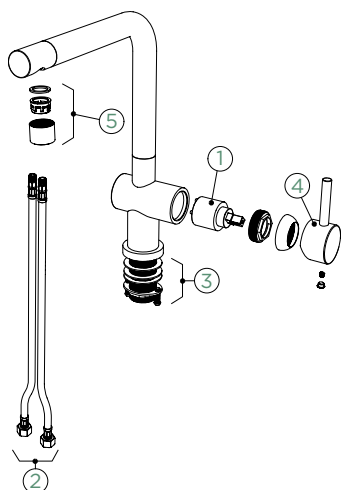

EPOS W

PEVNÁ KONCOVKA

NOVÉ

EPOS W

VÝSUVNÁ KONCOVKA

NOVÉ

PEVNÁ KONCOVKA

VÝSUVNÁ KONCOVKA

METALICKÉ

●	540005 CHR	4734,-	540125 CHR	5624,-
⚡	540008 CHR	5672,-	540128 CHR	6753,-

CD CLASSIC LINE

●	540005 PUR	5623,-	540125 PUR	6705,-
⚡	540008 PUR	6753,-	540128 PUR	8051,-

Přípojovací hadička: **750 mm**

Úhel otáčení: **360°**

Pozice páky: **vpravo**

Vlastnosti: **Montáž před okno, Barevná varianta lakované**

Přípojovací hadička: **750 mm**

Úhel otáčení: **180°**

Pozice páky: **vpravo**

Délka sprchové hadice: **500 mm**
Vlastnosti: **Zpětná klapka, Montáž před okno, Barevná varianta lakované**

1. 1 628809/2
2. 2 628809/3
3. 3 628736XXX
4. 4 628737/1
5. 5 628809/5XXX

1. 1 628809/8
2. 2 628809/3
3. 3 628736/6
4. 4 628736XXX
5. 5 628737/1
6. 6 628809/5XXX
7. 7 628739XXX

Poznámka: Tento podrobný náčrt zobrazuje vysokotlakou baterii s náhradními díly. Čísla náhradních dílů pro nízkotlakou baterii najdete v příloženém návodu, nebo v našem obchodě náhradních dílů.

Všechny uvedené ceny jsou včetně 21% DPH

Poznámka: Tento podrobný náčrt zobrazuje vysokotlakou baterii s náhradními díly. Čísla náhradních dílů pro nízkotlakou baterii najdete v příloženém návodu, nebo v našem obchodě náhradních dílů.