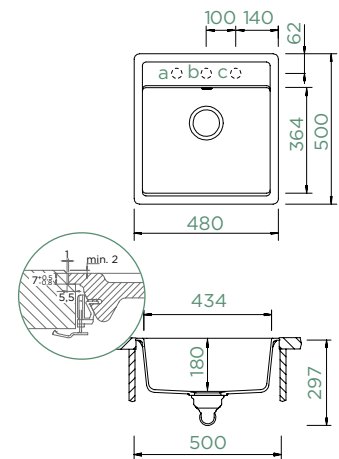

Volitelné příslušenství:

- Krájecí deska 629159
- Viditelné části v nerezí 400061EDM
- Viditelné části ve White Gold 400061WGO
- Viditelné části v mědi 400061COP
- Viditelné části v Gunmetal 400061GUM
- Viditelné části v Puro 400061PUR
- Odkapávací deska silikonová 629188
- Odkapávací deska silikonová 629189
- Miska 629017
- Multifunkční držák 629151
- Gastronorm nádoba GN 2/8 629060
- Gastronorm nádoba GN 2/8 629061
- Gastronorm nádoba GN 2/3 629063

- Funkční miska 629733
- Comfopush, CHR 420016CHR
- Comfopush, EDM 420016EDM
- Wastecap 628152
- LED světlo, pro dřez vpravo/odkap vlevo 629024/R
- Amur 629014
- Samo CHR 629169CHR
- Samo EDM 629169EDM
- Samo WGO 629169WGO
- Samo COP 629169COP
- Samo GUM 629169GUM
- Samo PUR 629169S

HORNÍ

SPODNÍ

CRISTADUR® CLASSIC LINE

● MONN100SA PUR	11630,-	MONN100SU PUR	12010,-
● MONN100SA MAG	11630,-	MONN100SU MAG	12010,-
● MONN100SA STO	11630,-	MONN100SU STO	12010,-
● MONN100SA BRO	11630,-	MONN100SU BRO	12010,-
● MONN100SA SIL	11630,-	MONN100SU SIL	12010,-
○ MONN100SA POL	11630,-	MONN100SU POL	12010,-
● MONN100SA ROU	12880,-	MONN100SU ROU	13260,-

CRISTADUR® GREEN LINE

○ MONN100SA DAY	13250,-	MONN100SU DAY	13620,-
● MONN100SA DSK	13250,-	MONN100SU DSK	13620,-
● MONN100SA NGT	13250,-	MONN100SU NGT	13620,-
● MONN100SA TWI	13250,-	MONN100SU TWI	13620,-

DO ROVINY

CRISTADUR® CLASSIC LINE

● MONN100SFB PUR	14140,-
● MONN100SFB MAG	14140,-
● MONN100SFB STO	14140,-
● MONN100SFB BRO	14140,-
● MONN100SFB SIL	14140,-