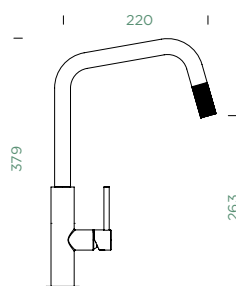

PEVNÁ KONCOVKA

VÝSUVNÁ KONCOVKA

METALICKÉ

● 516000 EDO	9270,-	516120 EDO	11400,-
● 516000 S	10340,-	516120 S	12470,-