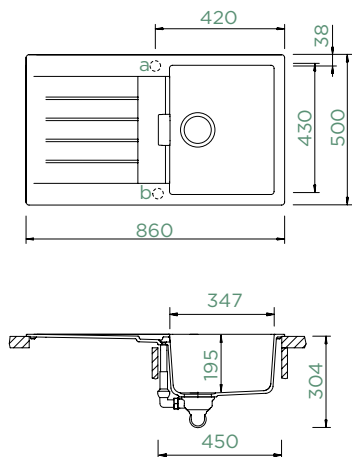

SIGNUS D-100

HORNÍ/SPODNÍ

Šířka skříňky: **45 cm**

Vnitřní rozměr dřezu:

347 × 430 × 195 mm

Orientace dřezu:

oboustranný

Výřez pro horní uložení:

840 × 480 mm

Výřez pro spodní uložení:

846 × 486 mm

Tloušťka pracovní desky při

podstavení myčky: **23 mm**

Vytvoření otvorů: **629004**

Příslušenství v ceně:

Odtokové armatury, sítko/zátka,
excentrické ovládání (410077CHR)

Volitelné příslušenství:

Krájecí deska 629044

Viditelné části v nerezí 400077EDM

Viditelné části ve White Gold

400077WGO

Viditelné části v mědi 400077COP

Viditelné části v Gunmetal 400077GUM

Viditelné části v Puro 400077PUR

Krájecí deska Fibre-Rock 629184

Designová odkapávací podložka

629724S

Designová odkapávací podložka

629724EDM

Designová odkapávací podložka

629725S

Designová odkapávací podložka

629725COP

Designová odkapávací podložka

629725EDM

Funkční miska 629733

Drátěný koš 629171

Comfopush, CHR 420016CHR

Comfopush, EDM 420016EDM

Wastecap 628152

LED světlo, pro dřez vpravo/odkap

vlevo 629024/R

LED světlo, pro dřez vlevo/odkap

vpravo 629024/L