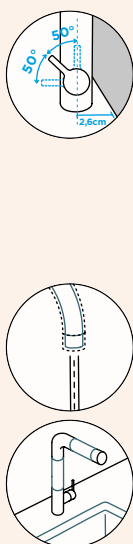

SC-530

VÝSUVNÁ KONCOVKA