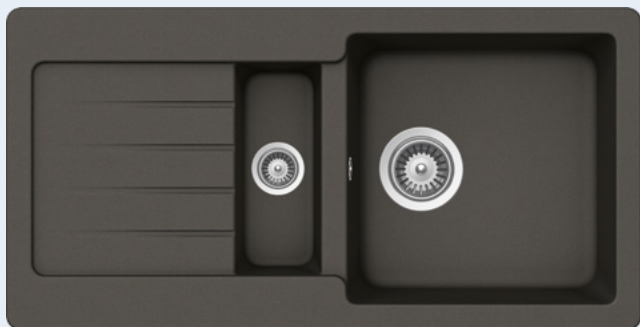

TYPOS D-150S

HORNÍ/SPODNÍ

Šířka skříňky: **60 cm**

Vnitřní rozměr dřezu:

363 × 364 × 200 mm

Orientace dřezu:

oboustranný

Výřez pro horní uložení: