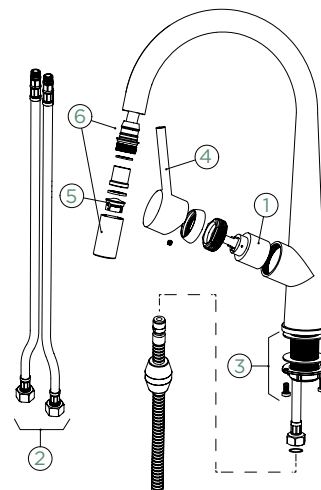

CONOS

PEVNÁ KONCOVKA

CONOS

VÝSUVNÁ KONCOVKA

Přípojovací hadička: **800 mm**

Úhel otáčení: **360°**

Pozice páky: **vpravo**

Vlastnost: **Tichý perlátor**

1. 1 628741/1
2. 2 628740/3
3. 3 628740/2
4. 4 628793EDM
5. 5 628740/5

PEVNÁ KONCOVKA

VÝSUVNÁ KONCOVKA

METALICKÉ

● 528000 EDM 7650,-

528120 EDM 8680,-

Přípojovací hadička: **800 mm**

Úhel otáčení: **130°**

Pozice páky: **vpravo**

Délka sprchové hadice: **550 mm**

Vlastnosti: **Zpětná klapka, Tichý perlátor**

1. 1 628741/1
2. 2 628740/3
3. 3 628740/2
4. 4 628793EDM
5. 5 628740/5
6. 6 628742EDM