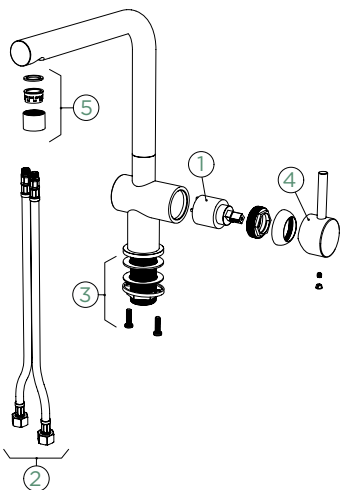

Přípojovací hadička: **450 mm**

Úhel otáčení: **180°**

Pozice páky: **vpravo**

Délka sprchové hadice: **350 mm**

Vlastnosti: **Zpětná klapka, Barevné varianty galvanický (PUR), lakované**

- 1 628737/1
- 2 628804/2
- 3 628736/2
- 4 628736XXX
- 5 628741/5XXX