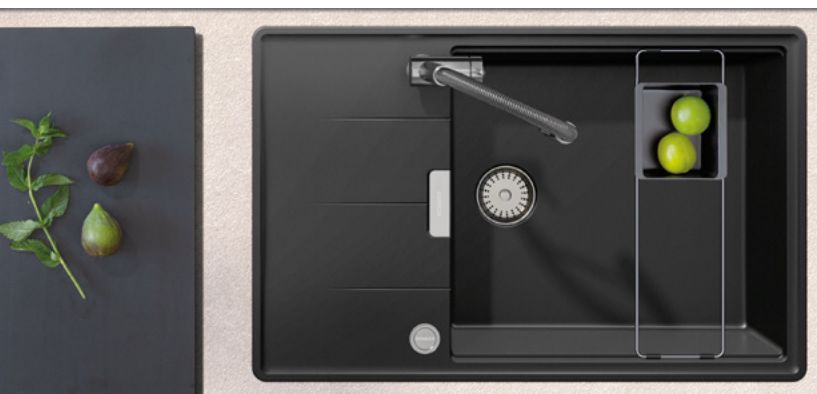

SCHOCK

PŘÍSLUŠENSTVÍ

KRÁJECÍ DESKY

Krájecí deska
Bambusová

Objednávací kód: **629044**
540 × 300 × 25 mm
1380,-
Pro dřezu s horním
uložením

Formhaus D-100
Formhaus D-100L
Formhaus D-100LS
Formhaus D-100S
Formhaus D-150L
Lima D-100S
Manhattan D-100
Manhattan D-100LS
Signus C-150
Signus D-100
Signus D-100L
Signus D-150
Signus D-200
Tia D-100
Tia D-100L
Tia D-100LS
Typos D-100
Waterfall D-100
Waterfall D-150