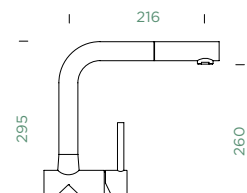

LAIOS W

PEVNÁ KONCOVKA

LAIOS W

VÝSUVNÁ KONCOVKA

PEVNÁ KONCOVKA

VÝSUVNÁ KONCOVKA

METALICKÉ

517005 EDM 7390,- | 517125 EDM 8640,-

Přípojovací hadička: **800 mm**

Úhel otáčení: **360°**

Pozice páky: **vpravo**

Vlastnosti: **Montáž před okno, Tichý perlátor**

Přípojovací hadička: **800 mm**

Úhel otáčení: **360°**

Pozice páky: **vpravo**

Délka sprchové hadice: **750 mm**

Vlastnosti: **Zpětná klapka, Montáž před okno, Tichý perlátor**

- 1 628741/1
- 2 628740/3
- 3 628781/3
- 4 628781EDM
- 5 628740/5

- 1 628741/1
- 2 628740/3
- 3 628781/3
- 4 628781EDM
- 5 628740/5
- 6 628740/4
- 7 628741EDM