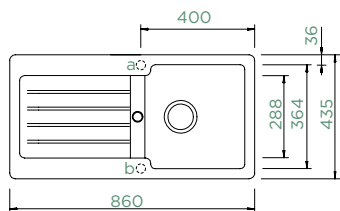

TYPOS D-100

HORNÍ/SPODNÍ

Šířka skříňky: **45 cm**

Vnitřní rozměr dřezu:
329 × 429 × 200 mm

Orientace dřezu:
oboustranný

Výřez pro horní uložení:
840 × 480 mm

Výřez pro spodní uložení:
846 × 486 mm

Tloušťka pracovní desky při
podstavení myčky: **26 mm**

Vytvoření otvorů: **629004**

Příslušenství v ceně:

Odtokové armatury s manuálně
ovládaným sítkem/zátkou a
sifonem (629872)

Volitelné příslušenství:

Krájecí deska 629044

Krájecí deska Fibre-Rock 629184

Funkční miska 629733

Drátěný koš 629171

Wastecap 628152

LED světlo, pro dřez vpravo/odkap
vlevo 629024/R

LED světlo, pro dřez vlevo/odkap
vpravo 629024/L

Amur 629014

Samo CHR 629169CHR

Samo EDM 629169EDM

Samo WGO 629169WGO