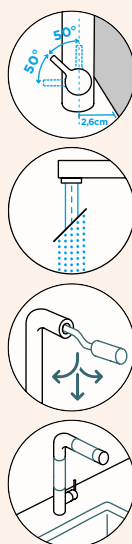

SC-530

VÝSUVNÁ KONCOVKA