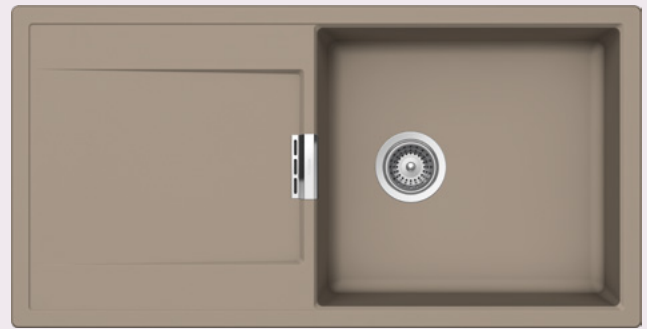

MONO D-100

DO ROVINY

Šířka skříňky: **50 cm**

Vnitřní rozměr dřezu:

385 × 440 × 195 mm

Orientace dřezu:

oboustranný

Výřez pro uložení do roviny:

756 × 501 mm

Tloušťka pracovní desky při
podstavení myčky: **35 mm**

Vytvoření otvorů: **629004**

Příslušenství v ceně:

Odtokové armatury, sítko/zátka,
excentrické ovládání (410069CHR)

Volitelné příslušenství:

Krájecí deska 629145

Viditelné části v nerezí 400069EDM

Viditelné části ve White Gold

400069WGO

Viditelné části v mědi 400069COP

Viditelné části v Gunmetal 400069GUM

Viditelné části v Puro 400069PUR

Designová odkapávací podložka

629725S

Designová odkapávací podložka

629725COP

Designová odkapávací podložka

629725EDM

Comfopush, CHR 420016CHR

Comfopush, EDM 420016EDM

Wastecap 628152

Indutherm 629100

LED světlo, pro dřez vpravo/odkap

vlevo 629024/R

LED světlo, pro dřez vlevo/odkap

vpravo 629024/L

Funkční miska 629733

reddot design award
product design 2013

DO ROVINY

CRISTADUR® CLASSIC LINE

●	MOND100FB PUR	14010,-
●	MOND100FB MAG	14010,-
●	MOND100FB STO	14010,-
●	MOND100FB BRO	14010,-
●	MOND100FB SIL	14010,-

MONO D-100L

HORNÍ/SPODNÍ

Šířka skříňky: **60 cm**

Vnitřní rozměr dřezu:

480 × 440 × 195 mm

Orientace dřezu:

oboustranný

Výřez pro horní uložení:

980 × 490 mm

Výřez pro spodní uložení:

984 × 494 mm

Tloušťka pracovní desky při
podstavení myčky: **22 mm**

Vytvoření otvorů: **629004**

Příslušenství v ceně:

Odtokové armatury, sítko/zátka,
excentrické ovládání (410069CHR)

Volitelné příslušenství:

Krájecí deska 629145

Viditelné části v nerezí 400069EDM

Viditelné části ve White Gold

400069WGO

Viditelné části v mědi 400069COP

Viditelné části v Gunmetal 400069GUM

Viditelné části v Puro 400069PUR

Designová odkapávací podložka

629725S

Designová odkapávací podložka

629725COP

Designová odkapávací podložka