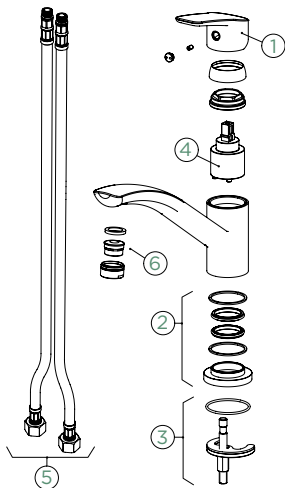

Přípojovací hadička: **450 mm**

Úhel otáčení: **360°**

Pozice páky: **nahoře**

Vlastnost: **Barevná varianta prášková metoda**

1. 1 628790/XXX
2. 2 628790/7
3. 3 628790/2
4. 4 628790/1
5. 5 628790/3
6. 6 628790/5