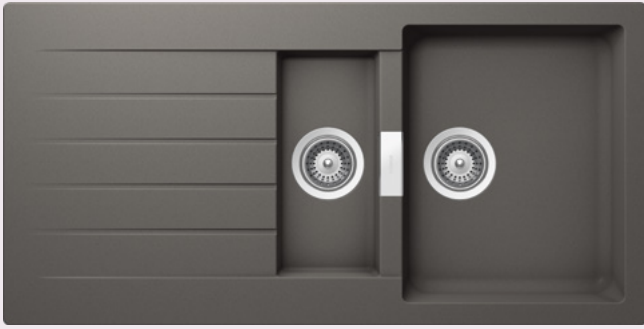

● SIGD100LFB PUR	16800,-
● SIGD100LFB MAG	16800,-
● SIGD100LFB STO	16800,-
● SIGD100LFB BRO	16800,-
● SIGD100LFB SIL	16800,-

SIGNUS D-150

HORNÍ/SPODNÍ

Šířka skříňky: **60 cm**

Vnitřní rozměr dřezu:

344 × 430 × 195 mm