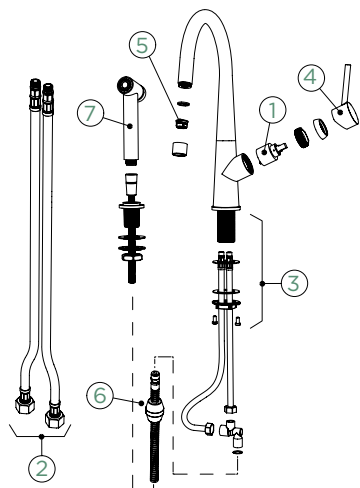

CONOS PRO

PEVNÁ KONCOVKA

Přípojovací hadička: **800 mm**

Úhel otáčení: **360°**

Pozice páky: **vpravo**

Vlastnosti: **Zpětná klapka, Tichý perlátor, Možnost přepínání mezi normálním proudem a sprchou**

PEVNÁ KONCOVKA

METALICKÉ

528006 EDM 9810,-

1. 1 628741/1
2. 2 628740/3
3. 3 628740/2
4. 4 628793EDM
5. 5 628740/5
6. 6 628740/4
7. 7 628783/1EDM