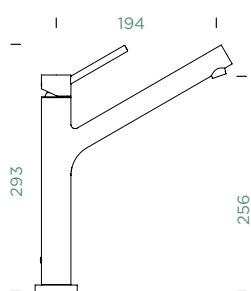

Přípojovací hadička: **500 mm**

Úhel otáčení: **120°**

Pozice páky: **nahoře**

Vlastnost: **Barevné varianty PVD, prášková metoda**

PEVNÁ KONCOVKA

VÝSUVNÁ KONCOVKA

METALICKÉ

●	510000	CHR	11720,-	510120	CHR	13510,-
●	510000	WGO	15950,-			
●	510000	COP	15950,-			
●	510000	GUM	15950,-			

CD CLASSIC LINE

●	510000	PUR	13790,-	510120	PUR	16190,-
●	510000	MAG	13790,-	510120	MAG	16190,-