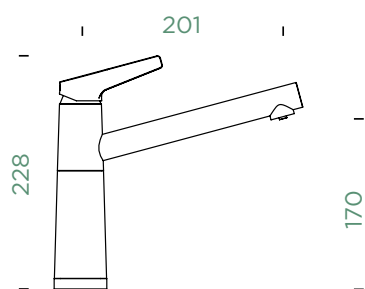

Přípojovací hadička: **450 mm**

Úhel otáčení: **360°**

Pozice páky: **nahoře**

Vlastnost: **Provedení chrom + granitová technika**

1. 1 628805/1
2. 2 628736/2
3. 3 628805/4
4. 4 628792/6
5. 5 5..22075XX
6. 6 628805/7

PEVNÁ KONCOVKA

VÝSUVNÁ KONCOVKA

CD CLASSIC LINE

● 554003 PUR	8010,-	554123 PUR	8790,-
● 554003 MAG	8010,-	554123 MAG	8790,-
● 554003 STO	8010,-	554123 STO	8790,-
● 554003 BRO	8010,-	554123 BRO	8790,-
● 554003 SIL	8010,-	554123 SIL	8790,-
○ 554003 POL	8010,-	554123 POL	8790,-
● 554003 ROU	8010,-	554123 ROU	8790,-

CD GREEN LINE

○ 554003 DAY	8010,-	554123 DAY	8790,-
● 554003 DSK	8010,-	554123 DSK	8790,-
● 554003 NGT	8010,-	554123 NGT	8790,-
● 554003 TWI	8010,-	554123 TWI	8790,-

CT BASIC LINE

● 554003 GNE	7630,-	554123 GNE	8400,-
● 554003 GON	7630,-	554123 GON	8400,-
● 554003 GAS	7630,-	554123 GAS	8400,-
● 554003 GCR	7630,-	554123 GCR	8400,-
● 554003 GMS	7630,-	554123 GMS	8400,-