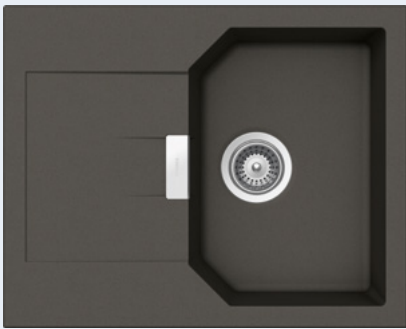

MANHATTAN D-100XS

HORNÍ/SPODNÍ

Šířka skříňky: **40 cm**

Vnitřní rozměr dřezu:

312 × 440 × 195 mm

Orientace dřezu:

oboustranný

Výřez pro horní uložení:

620 × 490 mm

Výřez pro spodní uložení:

624 × 494 mm

Tloušťka pracovní desky při

podstavení myčky: **26 mm**

Vytvoření otvorů: **629004**

Příslušenství v ceně:

Odtokové armatury s manuálně ovládaným sítkem/zátkou a sifonem (410072CHR)