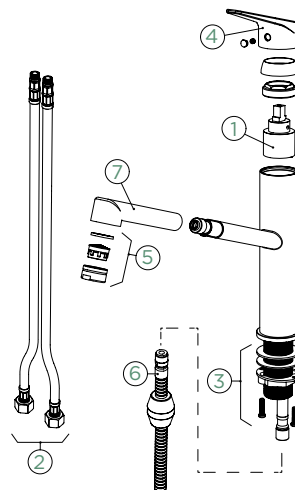

METIS

VÝSUVNÁ KONCOVKA

Přípojovací hadička: **450 mm**

Úhel otáčení: **120°**

Pozice páky: **nahoře**

Délka sprchové hadice: **400 mm**

Vlastnost: **Zpětná klapka**

- 1 628804/1
- 2 628759/3
- 3 628736/2
- 4 628804/XXX
- 5 628734/5XXX
- 6 628804/6
- 7 628804/7XXX