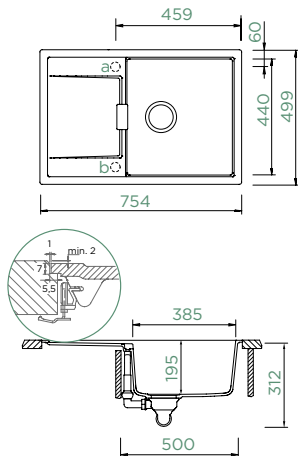

Volitelné příslušenství:

Krájecí deska 629145

Viditelné části v nerezí 400069EDM

Viditelné části ve White Gold

400069WGO

Viditelné části v mědi 400069COP

Viditelné části v Gunmetal 400069GUM

Viditelné části v Puro 400069PUR

Designová odkapávací podložka

629725S

Designová odkapávací podložka

629725COP

Designová odkapávací podložka

629725EDM

Comfopush, CHR 420016CHR

Comfopush, EDM 420016EDM

Wastecap 628152

Indutherm 629100

LED světlo, pro dřez vpravo/odkap

vlevo 629024/R

LED světlo, pro dřez vlevo/odkap

vpravo 629024/L

Funkční miska 629733

reddot design award
product design 2013

DO ROVINY

CRISTADUR® CLASSIC LINE

●	MOND100FB PUR	14010,-
●	MOND100FB MAG	14010,-
●	MOND100FB STO	14010,-
●	MOND100FB BRO	14010,-
●	MOND100FB SIL	14010,-