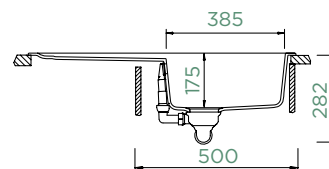

Volitelné příslušenství:

Viditelné části v nerezí 400061EDM

Viditelné části ve White Gold

400061WGO

Viditelné části v mědi 400061COP

Viditelné části v Gunmetal 400061GUM

Viditelné části v Puro 400061PUR

Krájecí deska Fibre-Rock 629184

Designová odkapávací podložka

629724S

Designová odkapávací podložka

629724EDM

Designová odkapávací podložka

629725S

Designová odkapávací podložka

629725EDM

Designová odkapávací podložka

629725COP

Funkční miska 629733

HORNÍ		SPODNÍ		
CRISTADUR® CLASSIC LINE				
●	TOLD100A MAG	11300,-	TOLD100U MAG	11680,-
●	TOLD100A STO	11300,-	TOLD100U STO	11680,-
●	TOLD100A BRO	11300,-	TOLD100U BRO	11680,-
●	TOLD100A SIL	11300,-	TOLD100U SIL	11680,-