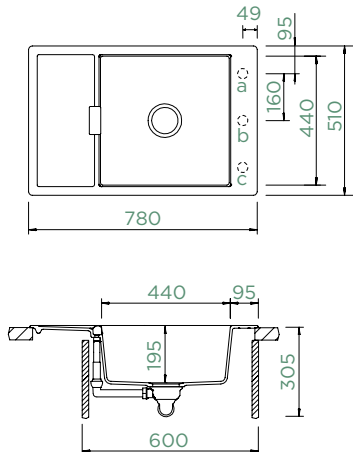

MONO D-100XS

HORNÍ/SPODNÍ

Šířka skříňky: **60 cm**

Vnitřní rozměr dřezu:
440 × 440 × 195 mm

Orientace dřezu:
oboustranný

Výřez pro horní uložení:
760 × 490 mm

Výřez pro spodní uložení:
764 × 494 mm

Tloušťka pracovní desky při
podstavení myčky: **22 mm**

Vytvoření otvorů: **629004**

Příslušenství v ceně:

Odtokové armatury, sítko/zátka,
excentrické ovládání (410069CHR)

Volitelné příslušenství:

- Krájecí deska 629145
- Viditelné části v nerezí 400069EDM
- Viditelné části ve White Gold 400069WGO
- Viditelné části v mědi 400069COP
- Viditelné části v Gunmetal 400069GUM
- Viditelné části v Puro 400069PUR
- Praktická funkční mřížka 629138
- Designová odkapávací podložka 629725S
- Designová odkapávací podložka 629725COP
- Designová odkapávací podložka 629725EDM
- Comfopush, CHR 420016CHR

- Comfopush, EDM 420016EDM
- Wastecap 628152
- LED světlo, pro dřez vpravo/odkap vlevo 629024/R
- LED světlo, pro dřez vlevo/odkap vpravo 629024/L
- Amur 629014
- Samo CHR 629169CHR
- Samo EDM 629169EDM
- Samo WGO 629169WGO
- Samo COP 629169COP
- Samo GUM 629169GUM
- Samo PUR 629169S
- Funkční miska 629733

HORNÍ		SPODNÍ	
CRISTADUR® CLASSIC LINE			
●	MOND100XSA PUR 12900,-	●	MOND100XSU PUR 13280,-
●	MOND100XSA MAG 12900,-	●	MOND100XSU MAG 13280,-
●	MOND100XSA STO 12900,-	●	MOND100XSU STO 13280,-
●	MOND100XSA BRO 12900,-	●	MOND100XSU BRO 13280,-
●	MOND100XSA SIL 12900,-	●	MOND100XSU SIL 13280,-
○	MOND100XSA POL 12900,-	○	MOND100XSU POL 13280,-
●	MOND100XSA ROU 14150,-	●	MOND100XSU ROU 14520,-

CRISTADUR® GREEN LINE			
○	MOND100XSA DAY 14510,-	○	MOND100XSU DAY 14890,-
●	MOND100XSA DSK 14510,-	●	MOND100XSU DSK 14890,-
●	MOND100XSA NGT 14510,-	●	MOND100XSU NGT 14890,-
●	MOND100XSA TWI 14510,-	●	MOND100XSU TWI 14890,-

Upozornění: Krájecí desku a odkapávací mřížku je nevhodnější zavěsit do dřezu paralelně k pracovní ploše.

Všechny uvedené ceny jsou včetně 21% DPH