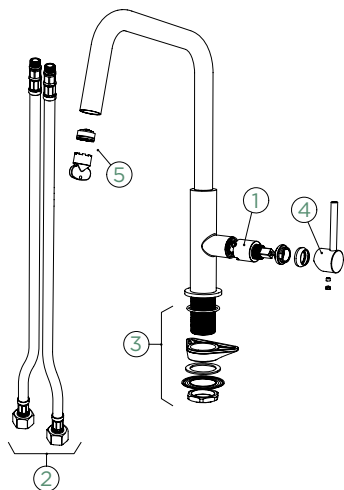

SCHOCK

TANOS

PEVNÁ KONCOVKA

TANOS

VÝSUVNÁ KONCOVKA

Přípojovací hadička: **500 mm**

Úhel otáčení: **360°**

Pozice páky: **vpravo**

Vlastnosti: **Tichý perlátor, Barevná varianta prášková metoda**

1. 1 628802/1
2. 2 628802/2
3. 3 628802/3
4. 4 628802/4X
5. 5 628802/5

PEVNÁ KONCOVKA

VÝSUVNÁ KONCOVKA

METALICKÉ

● 516000 EDO	9270,-	516120 EDO	11400,-
● 516000 S	10340,-	516120 S	12470,-

Přípojovací hadička: **500 mm**

Úhel otáčení: **360°**

Pozice páky: **vpravo**

Délka sprchové hadice: **400 mm**

Vlastnosti: **Tichý perlátor, Barevná varianta prášková metoda**

1. 1 628802/1
2. 2 628803/2
3. 3 628802/3
4. 4 628802/4X
5. 5 628802/5
6. 6 628802/6
7. 7 628802/7X