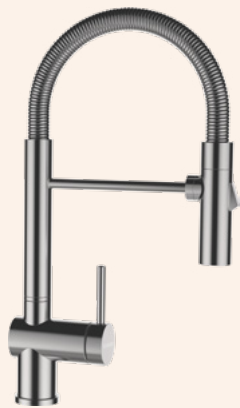

SINA

PEVNÁ KONCOVKA