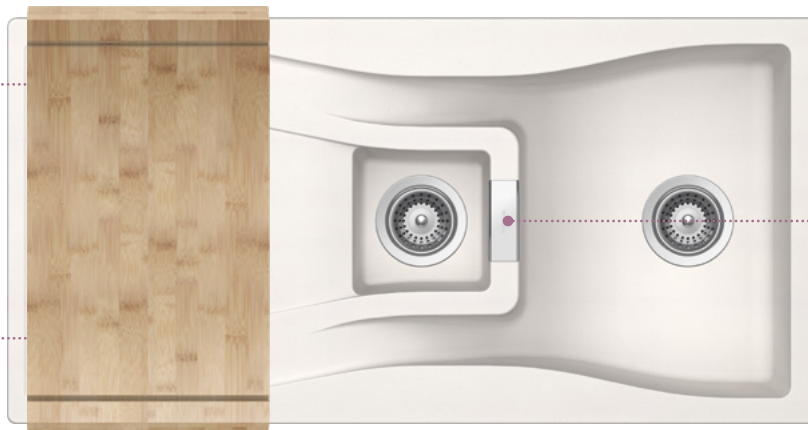

WATERFALL

Baterie **SC-520** v barvě Rouge ke dřezu **Waterfall D-100** v provedení Rouge

D-100

D-150

Volitelné příslušenství
dřevěná krájecí deska
pro D-150 - 629044

Čistý design

Designový
přepad

Jedinečný design