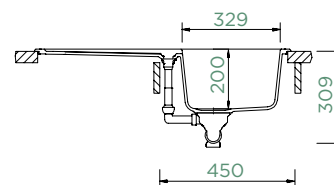

Samo COP 629169COP

Samo GUM 629169GUM

Samo PUR 629169S

Diamantový vrták SB Light 629095

HORNÍ

SPODNÍ

CRISTALITE® BASIC LINE

●	TYPD100SA GNE	6510,-	TYPD100SU GNE	6890,-
●	TYPD100SA GON	6510,-	TYPD100SU GON	6890,-
●	TYPD100SA GAS	6510,-	TYPD100SU GAS	6890,-
●	TYPD100SA GCR	6510,-	TYPD100SU GCR	6890,-

HORNÍ

SPODNÍ

CRISTALITE® BASIC LINE

●	TYPD100A GNE	8040,-	TYPD100U GNE	8420,-
●	TYPD100A GON	8040,-	TYPD100U GON	8420,-
●	TYPD100A GAS	8040,-	TYPD100U GAS	8420,-
●	TYPD100A GCR	8040,-	TYPD100U GCR	8420,-