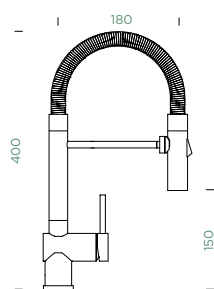

Přípojovací hadička: **450 mm**

Úhel otáčení: **360°**

Pozice páky: **vpravo**

Vlastnosti: **Zpětná klapka, Možnost přepínání mezi normálním proudem a sprchou**

- 1 628778/1
- 2 628749/2
- 3 628797/3
- 4 628797/EDM
- 5 628797/7