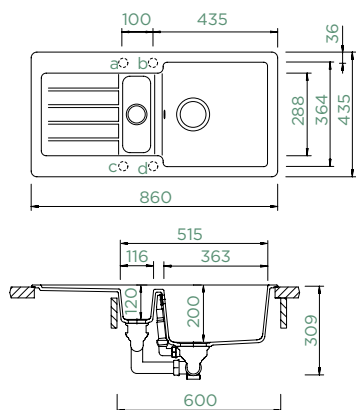

TYPOS D-150S

HORNÍ/SPODNÍ

Šířka skříňky: **60 cm**

Vnitřní rozměr dřezu:

363 × 364 × 200 mm

Orientace dřezu:

oboustranný

Výřez pro horní uložení:

840 × 415 mm

Výřez pro spodní uložení:

846 × 421 mm

Tloušťka pracovní desky při
podstavení myčky: **21 mm**

Vytvoření otvorů: **629004**

Příslušenství v ceně:

Odtokové armatury s manuálně
ovládaným sítkem/zátkou a
sifonem (629880)

Volitelné příslušenství:

Funkční miska 629733

Wastecap 628152

LED světlo, pro dřez vpravo/odkap
vlevo 629024/R

LED světlo, pro dřez vlevo/odkap
vpravo 629024/L

Amur 629014

Samo CHR 629169CHR

Samo EDM 629169EDM

Samo WGO 629169WGO

Samo COP 629169COP

Samo GUM 629169GUM

Samo PUR 629169S

Diamantový vrták SB Light 629095

HORNÍ

SPODNÍ

CRISTALITE® BASIC LINE

●	TYPD150SA GNE	7650,-	TYPD150SU GNE	8040,-
●	TYPD150SA GON	7650,-	TYPD150SU GON	8040,-
●	TYPD150SA GAS	7650,-	TYPD150SU GAS	8040,-
●	TYPD150SA GCR	7650,-	TYPD150SU GCR	8040,-

Excentrické ovládání odtoku: 560,- při objednání jako součást dřezu (jinak dle ceníku ND).

Všechny uvedené ceny jsou včetně 21% DPH