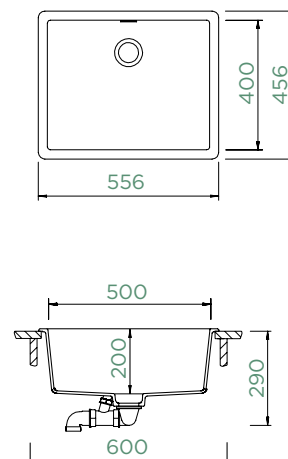

Volitelné příslušenství:

Viditelné části v nerezí 400051EDM

Viditelné části ve White Gold

400051WGO

Viditelné části v mědi 400051COP

Viditelné části v Gunmetal 400051GUM

Viditelné části v Puro 400051PUR

Miska 629111

Odkapávací deska silikonová 629188

Odkapávací deska silikonová 629189

Comfopush, CHR 420016CHR

Comfopush, EDM 420016EDM

Adaptér pro drtič 629139

LED světlo, pro dřez vpravo/odkap
vlevo 629024/R

Amur 629014

Funkční miska 629733

Designová odkapávací podložka

629724S

Designová odkapávací podložka

629724EDM

DO ROVINY

CRISTADUR® CLASSIC LINE

●	GREN100FB PUR	13250,-
●	GREN100FB MAG	13250,-
●	GREN100FB STO	13250,-
●	GREN100FB BRO	13250,-
●	GREN100FB SIL	13250,-

HORNÍ

CRISTADUR® CLASSIC LINE

●	GREN100LA PUR	12390,-	GREN100LU PUR	12770,-
●	GREN100LA MAG	12390,-	GREN100LU MAG	12770,-
●	GREN100LA STO	12390,-	GREN100LU STO	12770,-
●	GREN100LA BRO	12390,-	GREN100LU BRO	12770,-
●	GREN100LA SIL	12390,-	GREN100LU SIL	12770,-
○	GREN100LA POL	12390,-	GREN100LU POL	12770,-

SPODNÍ