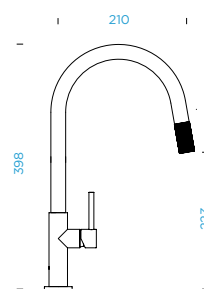

VÝSUVNÁ KONCOVKA

METALICKÉ

●	536120 EDM	6176,-
●	536120 S	6873,-

Přípojovací hadička: **600 mm**

Úhel otáčení: **360°**

Pozice páky: **vpravo**

Délka sprchové hadice: **370 mm**

Vlastnosti: **Zpětná klapka, Možnost přepínání mezi normálním proudem a sprchou, Barevná varianta galvanický (PUR)**

1. 1 628811/1
2. 2 628811/2
3. 3 628811/3XXX
4. 4 628811/4XXX
5. 5 628811/5XXX