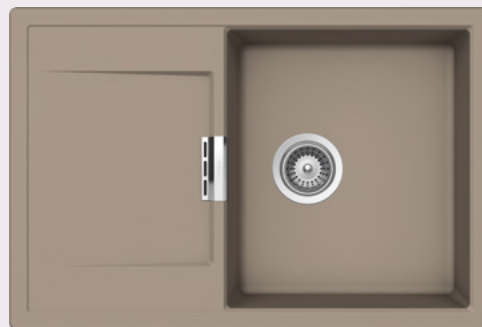

LED světlo, pro dřez vpravo/odkap
vlevo 629024/R

LED světlo, pro dřez vlevo/odkap
vpravo 629024/L

Funkční miska 629733

MONO D-100

HORNÍ/SPODNÍ

Šířka skříňky: **50 cm**

Vnitřní rozměr dřezu:

385 × 440 × 195 mm