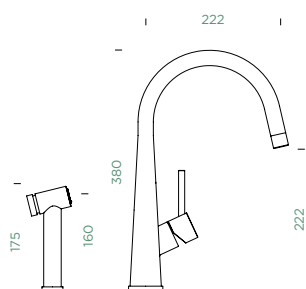

Pozice páky: **vpravo**

Délka sprchové hadice: **550 mm**

Vlastnosti: **Zpětná klapka, Tichý perlátor**

- 1 628741/1
- 2 628740/3
- 3 628740/2
- 4 628793EDM
- 5 628740/5
- 6 628742EDM

CONOS PRO

PEVNÁ KONCOVKA