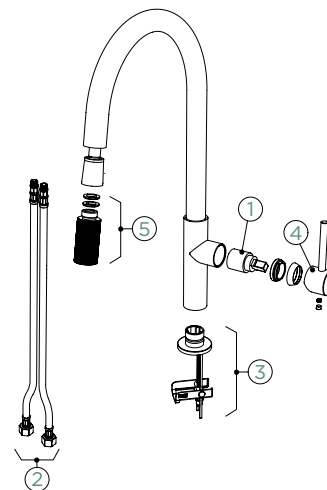

NOVÉ

TALIA

VÝSUVNÁ KONCOVKA

Vysoká kvalita: Design a Materiály

Krásný design díky modernímu filigránskému provedení se strukturovanou hlavicí sprchy

S funkcí sprchy, čímž lze tvar proudu snadno měnit v závislosti na účelu použití

Baterie z vysoce kvalitní nerez oceli - trvanlivá, nerezavějící, odolná proti poškrábání

Moderní varianta v černém matném provedení; vysoká odolnost díky povrchové úpravě

Nenáročná na údržbu a čištění, hygienický povrch

VÝSUVNÁ KONCOVKA

METALICKÉ

●	536120 EDM	6176,-
●	536120 S	6873,-

Přípojovací hadička: **600 mm**

Úhel otáčení: **360°**

Pozice páky: **vpravo**

Délka sprchové hadice: **370 mm**

Vlastnosti: **Zpětná klapka, Možnost přepínání mezi normálním proudem a sprchou, Barevná varianta galvanický (PUR)**

1. 1 628811/1
2. 2 628811/2
3. 3 628811/3XXX
4. 4 628811/4XXX
5. 5 628811/5XXX