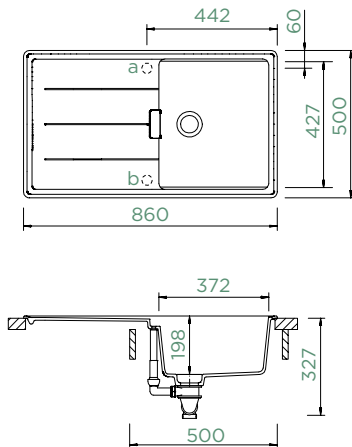

Volitelné příslušenství:

Viditelné části v nerezí 400079EDM

Viditelné části ve White Gold

400079WGO

Viditelné části v mědi 400079COP

Viditelné části v Gunmetal 400079GUM

Viditelné části v Puro 400079PUR

Krájecí deska 629044

Krájecí deska Fibre-Rock 629184

Gastronorm nádoba GN 2/8 629060

Gastronorm nádoba GN 2/8 629061

Designová odkapávací podložka

629725S

Designová odkapávací podložka

629725EDM

Designová odkapávací podložka

629725COP

Comfopush, CHR 420016CHR

Comfopush, EDM 420016EDM

Adaptér pro drtič 629139

Indutherm 629100

LED světlo, pro dřez vpravo/odkap

vlevo 629024/R

LED světlo, pro dřez vlevo/odkap

vpravo 629024/L