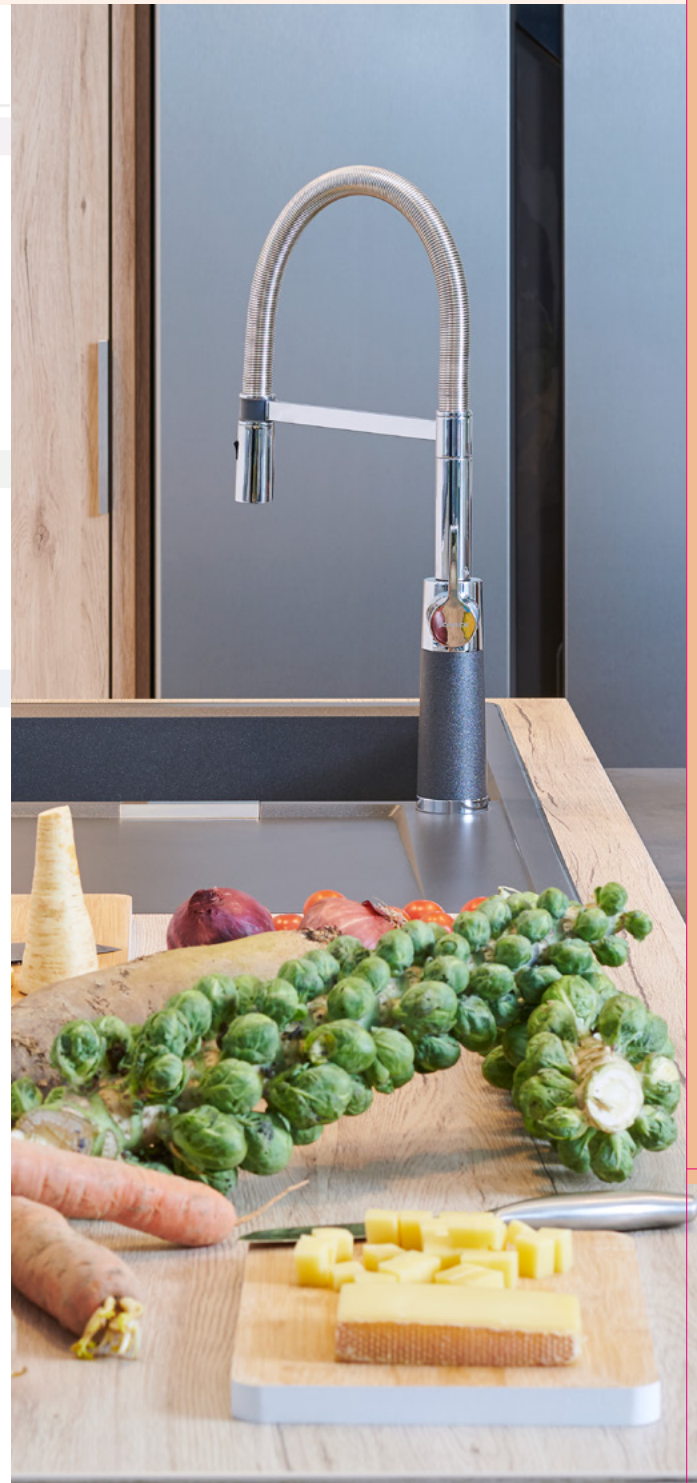

SC-550

PEVNÁ KONCOVKA

Přípojovací hadička: **600 mm**

Úhel otáčení: **150°**

Pozice páky: **vpravo**

Vlastnosti: **Zpětná klapka, Možnost přepínání mezi normálním proudem a sprchou, Provedení chrom + granitová technika**

1. 1 628784/1
2. 2 628784/2
3. 3 628784/3
4. 4 628785CHR
5. 5 628787/7
6. 6 5..22075XX

PEVNÁ KONCOVKA

CD CLASSIC LINE

- 558000 PUR 8180,-
- 558000 MAG 8180,-
- 558000 STO 8180,-
- 558000 BRO 8180,-
- 558000 SIL 8180,-
- 558000 POL 8180,-
- 558000 ROU 8180,-

CD GREEN LINE

- 558000 DAY 8180,-
- 558000 DSK 8180,-
- 558000 NGT 8180,-
- 558000 TWI 8180,-

CT BASIC LINE

- 558000 GNE 8180,-
- 558000 GON 8180,-
- 558000 GAS 8180,-
- 558000 GCR 8180,-
- 558000 GMS 8180,-