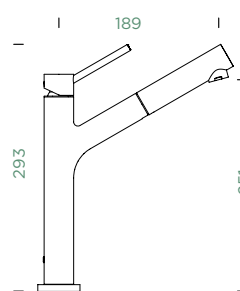

Přípojovací hadička: **500 mm**

Úhel otáčení: **120°**

Pozice páky: **nahoře**

Délka sprchové hadice: **600 mm**

Vlastnosti: **Zpětná klapka, Barevná varianta prášková metoda**

1. 1 628744/1
2. 2 628743/2
3. 3 628743/3
4. 4 628774XXX
5. 5 628743/4XXX

1. 1 628744/1
2. 2 628743/2
3. 3 628743/3
4. 4 628774CHR
5. 5 628774/4
6. 6 628774/6
7. 7 628774/5