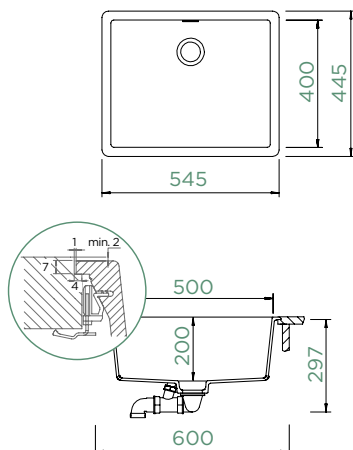

GREENWICH N-100L

DO ROVINY

Šířka skříňky: **60 cm**

Vnitřní rozměr dřezu:
500 × 400 × 200 mm

Orientace dřezu: **pevně daná**

Výřez pro uložení do roviny:
547 × 447 mm

Příslušenství v ceně:

Odtokové armatury, sítko/zátka,
excentrické ovládání (410051CHR)

Volitelné příslušenství:

Viditelné části v nerezí 400051EDM

Viditelné části ve White Gold
400051WGO

Viditelné části v mědi 400051COP

Viditelné části v Gunmetal 400051GUM

Viditelné části v Puro 400051PUR

Miska 629111

Odkapávací deska silikonová 629188

Odkapávací deska silikonová 629189

Comfopush, CHR 420016CHR

Comfopush, EDM 420016EDM

Adaptér pro drtič 629139

LED světlo, pro dřez vpravo/odkap
vlevo 629024/R

Amur 629014

Funkční miska 629733

Designová odkapávací podložka
629724S

Designová odkapávací podložka
629724EDM