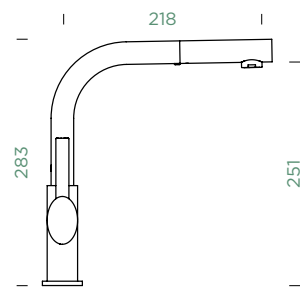

Přípojovací hadička: **470 mm**

Úhel otáčení: **130°**

Pozice páky: **vpravo**

Délka sprchové hadice: **550 mm**

Vlastnosti: **Zpětná klapka, Barevná varianta prášková metoda**

- 1 628660/1
- 2 628660/3
- 3 628660/2
- 4 628660/CHR
- 5 628660/5