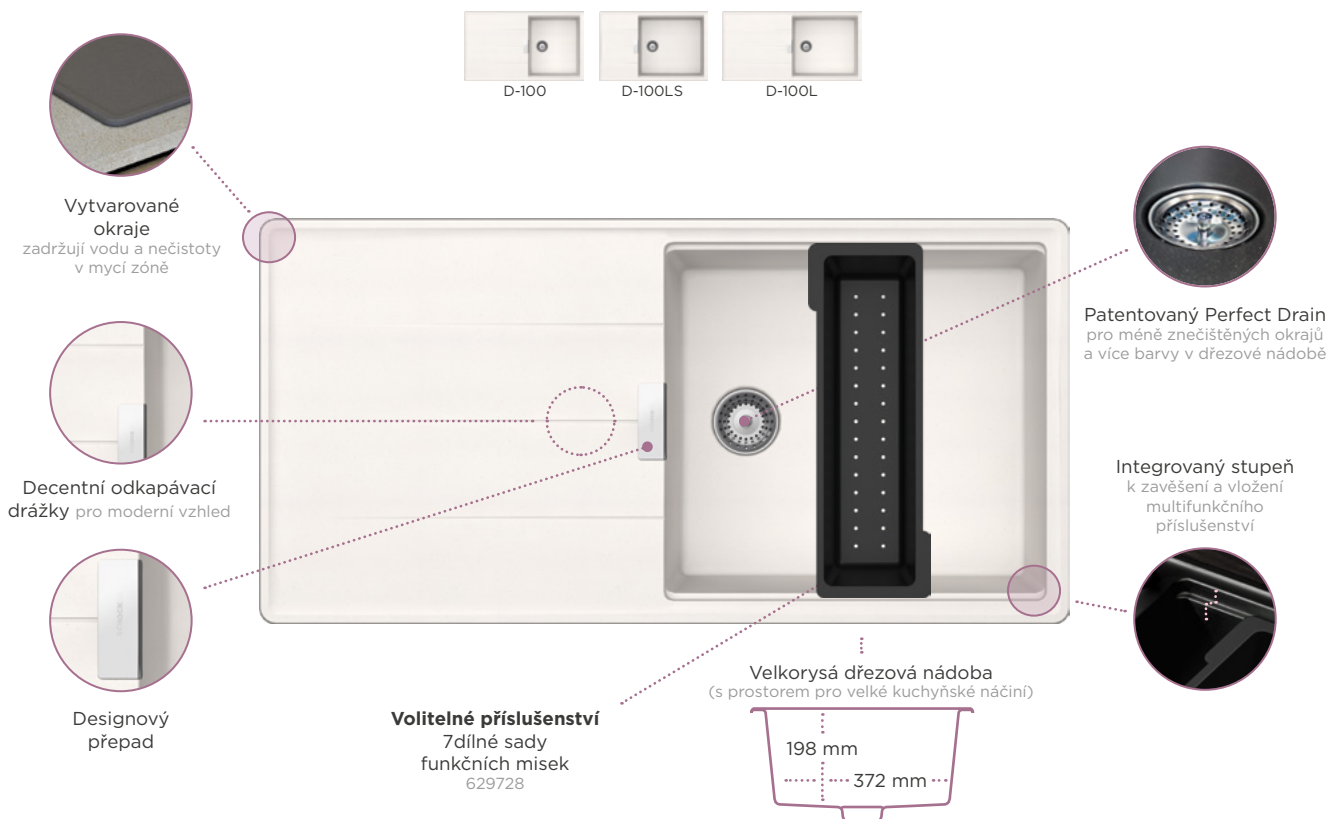

Další příslušenství str. 132

LED světla vpravo/vlevo, Induterm

Krájecí deska Fibre Rock

(629184)

Krájecí deska dřevěná

(629044)

Sada funkčních misek

7 kusů (629728)

Odkapávací mřížka, gastronomická nádoba

3 barvy

2 barvy

Pohledové díly

Comfopush