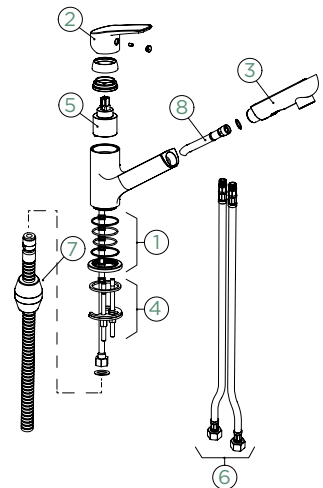

Přípojovací hadička: **450 mm**

Úhel otáčení: **120°**

Pozice páky: **nahoře**

Délka sprchové hadice: **700 mm**

Vlastnosti: **Zpětná klapka, Možnost přepínání mezi normálním proudem a sprchou, Barevná varianta prášková metoda**

1. 1 628791/7
2. 2 628790/XXX
3. 3 628791/CHR
4. 4 628791/2
5. 5 628790/1
6. 6 628791/3
7. 7 628791/4
8. 8 628791/6