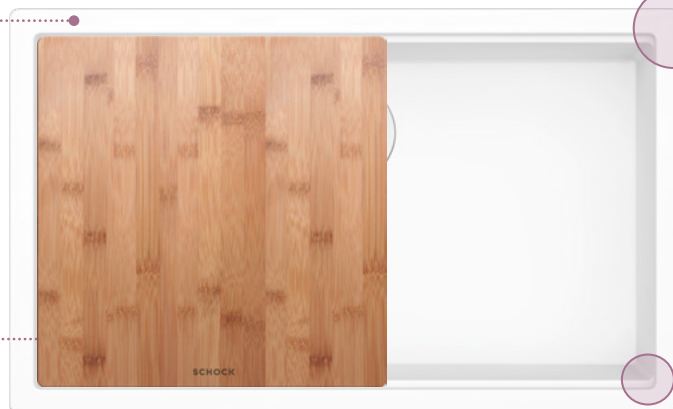

N-100

N-100L

N-100XL

Dva možné způsoby montáže

Stejná spodní skříňka
pro montáž na pracovní desku
a spodní montáž

Volitelné příslušenství
dřevěná krájecí deska
(N-100, N-100L)
629158

Mírné zaoblení –
moderní vzhled