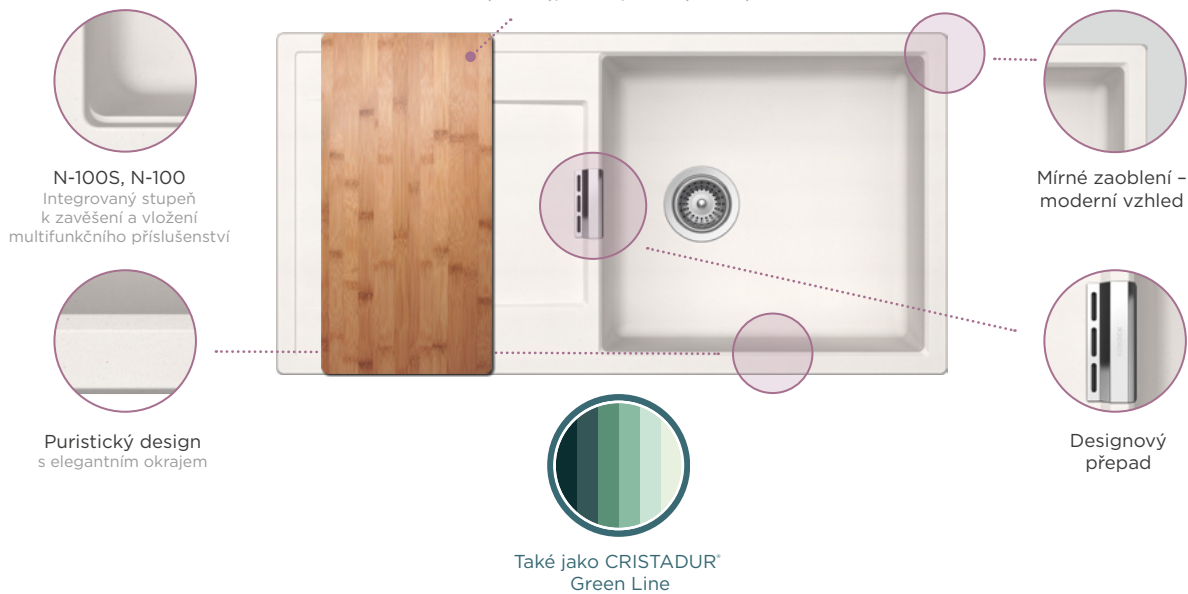

MONO

Baterie **Keto** v barvě Copper ke dřezu **Mono D-100** v provedení Bronze

široká škála designů

S bočním okrajem pro baterii pro montáž před okno

jako kulatá dřezová nádoba

Volitelné příslušenství
dřevěná krájecí deska

D-100XS, D-100S, D-100, D-100L, D-150
(629145), N-100S, N-100 (629159)

N-100S, N-100
Integrovaný stupeň k zavěšení a vložení multifunkčního příslušenství

Puristický design
s elegantním okrajem

Mírné zaoblení – moderní vzhled