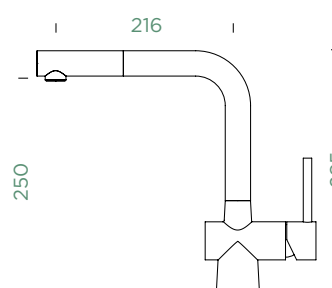

CD CLASSIC LINE

● 517000 PUR	7390,-	517120 PUR	8640,-
● 517000 MAG	7390,-	517120 MAG	8640,-
● 517000 STO	7390,-	517120 STO	8640,-
● 517000 BRO	7390,-	517120 BRO	8640,-
● 517000 SIL	7390,-	517120 SIL	8640,-
○ 517000 POL	7390,-	517120 POL	8640,-

Přípojovací hadička: **800 mm**

Úhel otáčení: **360°**

Pozice páky: **vpravo**

Délka sprchové hadice: **700 mm**

Vlastnosti: **Zpětná klapka, Tichý perlátor, Barevné varianty lakované, galvanický (PUR), PVD**

1. 1 628741/1
2. 2 628740/2
3. 3 628740/3
4. 4 628781XXX
5. 5 628740/5