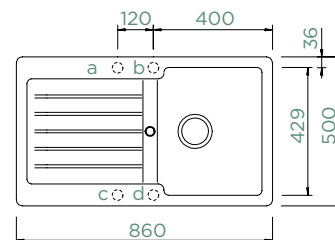

Samo COP 629169COP

Samo GUM 629169GUM

Samo PUR 629169S

Diamantový vrták SB Light 629095

HORNÍ

SPODNÍ

CRISTALITE® BASIC LINE

●	TYPD100SA GNE	6510,-	TYPD100SU GNE	6890,-
●	TYPD100SA GON	6510,-	TYPD100SU GON	6890,-
●	TYPD100SA GAS	6510,-	TYPD100SU GAS	6890,-
●	TYPD100SA GCR	6510,-	TYPD100SU GCR	6890,-

HORNÍ

SPODNÍ

CRISTALITE® BASIC LINE

●	TYPD100A GNE	8040,-	TYPD100U GNE	8420,-
●	TYPD100A GON	8040,-	TYPD100U GON	8420,-
●	TYPD100A GAS	8040,-	TYPD100U GAS	8420,-
●	TYPD100A GCR	8040,-	TYPD100U GCR	8420,-