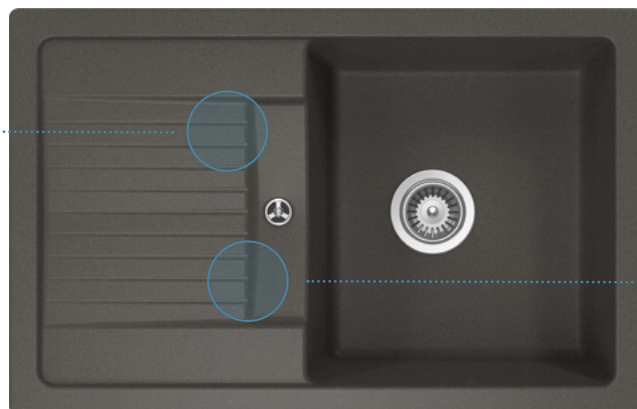

Všechny uvedené ceny jsou včetně 21% DPH

LIMA

Baterie **Metis** v barvě Chrom na dřezu **Lima D-100S** v provedení Onyx

D-100S

Velmi jemné odkapávací drážky
snadno čitelné drážky podporují
odtok vody

Puristický design
hladké povrchy se setkávají
se strukturovanou odkapávací
plochou