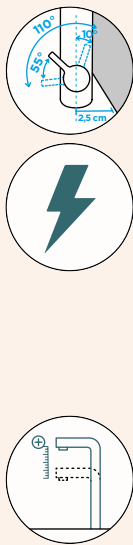

EPOS

VÝSUVNÁ KONCOVKA