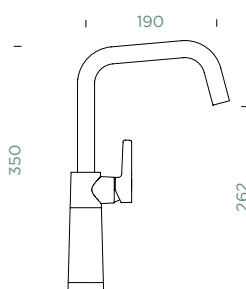

Přípojovací hadička: **600 mm**

Úhel otáčení: **360°**

Pozice páky: **vpravo**

Vlastnost: **Provedení chrom + granitová technika**

1. 1 628784/1
2. 2 628784/2
3. 3 628784/3
4. 4 628785CHR
5. 5 628784/5
6. 6 5..22075XX