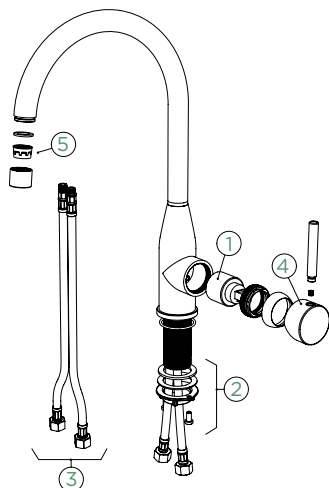

KAVUS

PEVNÁ KONCOVKA

KAVUS

VÝSUVNÁ KONCOVKA

Přípojovací hadička: **450 mm**

Úhel otáčení: **360°**

Pozice páky: **vpravo**

Vlastnosti: **Tichý perlátor, Barevná varianta lakované**

PEVNÁ KONCOVKA

VÝSUVNÁ KONCOVKA

CT BASIC LINE

●	559000 GNE	4090,-	559120 GNE	5110,-
●	559000 GON	4090,-	559120 GON	5110,-
●	559000 GAS	4090,-	559120 GAS	5110,-
●	559000 GMS	4090,-	559120 GMS	5110,-

Přípojovací hadička: **450 mm**

Úhel otáčení: **360°**

Pozice páky: **vpravo**

Délka sprchové hadice: **350 mm**

Vlastnosti: **Zpětná klapka, Tichý perlátor, Barevná varianta lakované**

1. 1 628778/1
2. 2 628778/2
3. 3 628748/2
4. 4 628748/XXX
5. 5 628740/5

1. 1 628778/1
2. 2 628780/2
3. 3 628749/2
4. 4 628789/XXX
5. 5 628740/5
6. 6 628789/8
7. 7 628789/1XXX