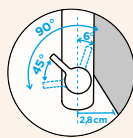

CONOS

VÝSUVNÁ KONCOVKA