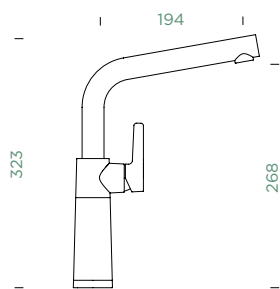

Přípojovací hadička: **600 mm**

Úhel otáčení: **360°**

Pozice páky: **vpravo**

Vlastnost: **Provedení chrom + granitová technika**

1. 1 628784/1
2. 2 628784/2
3. 3 628784/3
4. 4 628785CHR
5. 5 628785/5
6. 6 5..22075XX