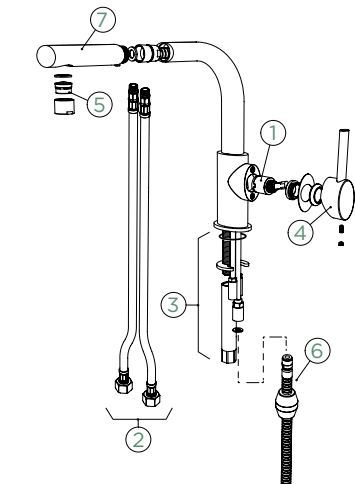

Přípojovací hadička: **470 mm**

Úhel otáčení: **130°**

Pozice páky: **vpravo**

Délka sprchové hadice: **550 mm**

Vlastnosti: **Zpětná klapka, Barevná varianta prášková metoda**

- 1 628660/1
- 2 628660/3
- 3 628660/2
- 4 628660/CHR
- 5 628660/5