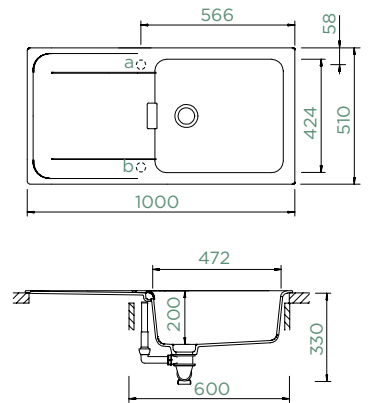

WEMBLEY D-100L

HORNÍ/SPODNÍ

Šířka skříňky: **60 cm**

Vnitřní rozměr dřezu:
472 x 424 x 200 mm

Orientace dřezu:
oboustranný

Výřez pro horní uložení:
980 x 490 mm

Výřez pro spodní uložení:
984 x 494 mm

Tloušťka pracovní desky při
podstavení myčky: **22 mm**

Vytvoření otvorů: **629004**

Příslušenství v ceně:

Odtokové armatury, sítko/zátka,
excentrické ovládání (410083CHR)