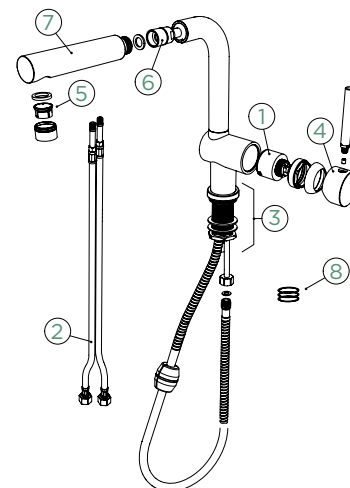

1. 1 628801/1
2. 2 628801/2
3. 3 628801/3
4. 4 628801/4
5. 5 628739/5
6. 6 628801/6
7. 7 628801/7
8. 8 628801/8