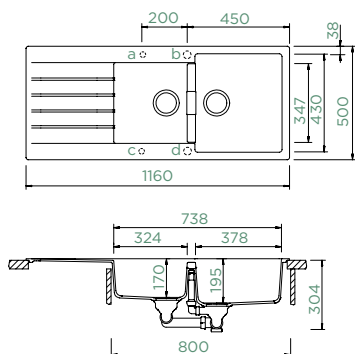

Volitelné příslušenství:

Krájecí deska 629044

Viditelné části v nerezí 400067EDM

Viditelné části ve White Gold

400067WGO

Viditelné části v mědi 400067COP

Viditelné části v Gunmetal 400067GUM

Viditelné části v Puro 400067PUR

Krájecí deska Fibre-Rock 629184

Designová odkapávací podložka

629724S

Designová odkapávací podložka

629724EDM

Designová odkapávací podložka

629725S

Designová odkapávací podložka

629725COP

Designová odkapávací podložka

629725EDM

Funkční miska 629733

Drátěný koš 629171

Comfopush, CHR 420016CHR

Comfopush, EDM 420016EDM

Wastecap 628152

LED světlo, pro dřez vpravo/odkap

vlevo 629024/R

LED světlo, pro dřez vlevo/odkap

vpravo 629024/L

Amur 629014

Samo CHR 629169CHR

Samo EDM 629169EDM

Samo WGO 629169WGO

Samo COP 629169COP

Samo GUM 629169GUM

Samo PUR 629169S

HORNÍ

SPODNÍ

CRISTADUR® CLASSIC LINE

● SIGD200A MAG	17880,-	SIGD200U MAG	18260,-
● SIGD200A STO	17880,-	SIGD200U STO	18260,-
● SIGD200A BRO	17880,-	SIGD200U BRO	18260,-
● SIGD200A SIL	17880,-	SIGD200U SIL	18260,-