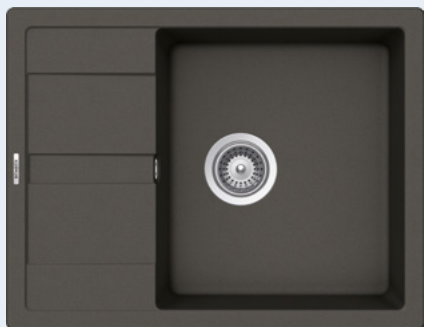

MANHATTAN D-100

HORNÍ/SPODNÍ

Šířka skříňky: **50 cm**

Vnitřní rozměr dřezu:

386 × 436 × 195 mm

Orientace dřezu:

oboustranný

Výřez pro horní uložení:

630 × 480 mm

Výřez pro spodní uložení:

634 × 484 mm

Tloušťka pracovní desky při

podstavení myčky: **26 mm**

Vytvoření otvorů: **629004**

Příslušenství v ceně:

Odtokové armatury s manuálně ovládaným sítkem/zátkou a sifonem (629870)