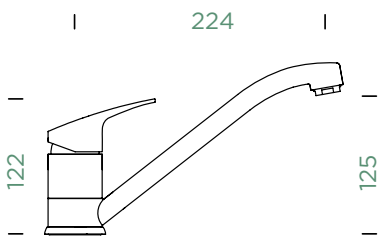

EVINAS

PEVNÁ KONCOVKA

EVINAS

VÝSUVNÁ KONCOVKA

PEVNÁ KONCOVKA	VÝSUVNÁ KONCOVKA
METALICKÉ	
● 577000 EDM 4260,-	● 577120 EDM 4890,-

Přípojovací hadička: **450 mm**
Úhel otáčení: **360°**
Pozice páky: **nahoře**
Vlastnost: **Tichý perlátor**

Přípojovací hadička: **450 mm**
Úhel otáčení: **120°**
Pozice páky: **nahoře**
Délka sprchové hadice: **600 mm**
Vlastnosti: **Zpětná klapka, Možnost přepínání mezi normálním proudem a sprchou**

- 1 628794/1
- 2 628748/2
- 3 628778/2
- 4 628794EDM
- 5 628740/5
- 6 628794/8

- 1 628794/1
- 2 628748/2
- 3 628795/3
- 4 628795EDM
- 5 628795/7
- 6 628795/6