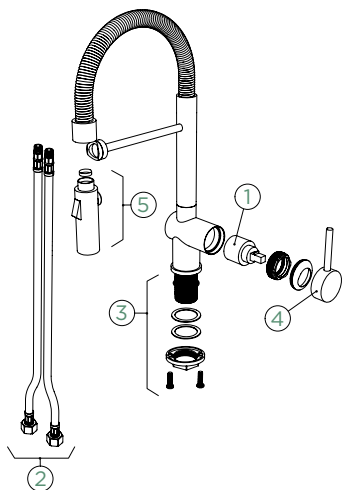

SINA

PEVNÁ KONCOVKA

Přípojovací hadička: **450 mm**

Úhel otáčení: **360°**

Pozice páky: **vpravo**

Vlastnosti: **Zpětná klapka, Možnost přepínání mezi normálním proudem a sprchou**

- 1 628778/1
- 2 628749/2
- 3 628797/3
- 4 628797/EDM
- 5 628797/7