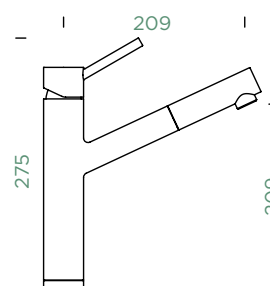

Přípojovací hadička: **800 mm**

Úhel otáčení: **120°**

Pozice páky: **nahore**

Délka sprchové hadice: **550 mm**

Vlastnosti: **Zpětná klapka, Tichý perlátor, Barevná varianta galvanický (PUR)**

1. 1 628740/1
2. 2 628740/3
3. 3 628740/2
4. 4 628740XXX
5. 5 628740/5

1. 1 628740/1
2. 2 628740/3
3. 3 628740/2
4. 4 628740XXX
5. 5 628740/5
6. 6 628740/4
7. 7 628741XXX