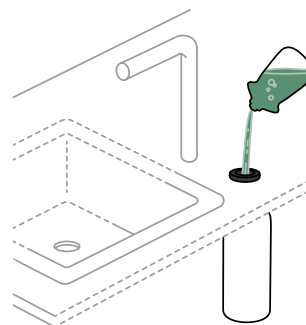

PLNĚNÍ:
plnění shora