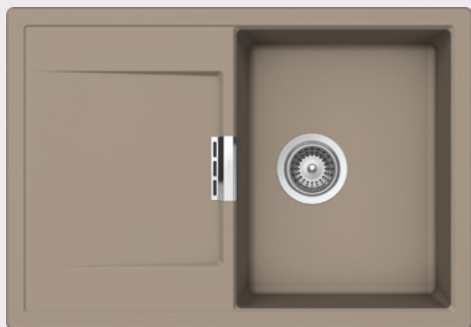

MONO D-100S

HORNÍ/SPODNÍ

Šířka skříňky: **45 cm**

Vnitřní rozměr dřezu:

340 × 440 × 195 mm

Orientace dřezu:

oboustranný

Výřez pro horní uložení:

720 × 490 mm

Výřez pro spodní uložení:

724 × 494 mm

Tloušťka pracovní desky při

podstavení myčky: **27 mm**

Vytvoření otvorů: **629004**

Příslušenství v ceně:

Odtokové armatury, sítko/zátka,
excentrické ovládání (410069CHR)