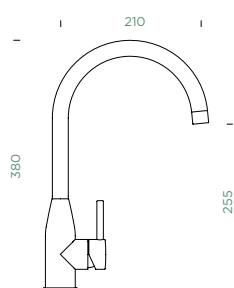

KAVUS

PEVNÁ KONCOVKA

KAVUS

VÝSUVNÁ KONCOVKA

Přípojovací hadička: **450 mm**

Úhel otáčení: **360°**

Pozice páky: **vpravo**

Vlastnosti: **Tichý perlátor, Barevná varianta lakované**

PEVNÁ KONCOVKA

VÝSUVNÁ KONCOVKA

CT BASIC LINE

●	559000 GNE	4090,-	559120 GNE	5110,-
●	559000 GON	4090,-	559120 GON	5110,-
●	559000 GAS	4090,-	559120 GAS	5110,-
●	559000 GMS	4090,-	559120 GMS	5110,-

Přípojovací hadička: **450 mm**

Úhel otáčení: **360°**

Pozice páky: **vpravo**

Délka sprchové hadice: **350 mm**

Vlastnosti: **Zpětná klapka, Tichý perlátor, Barevná varianta lakované**

1. 1 628778/1
2. 2 628778/2
3. 3 628748/2
4. 4 628748/XXX
5. 5 628740/5

1. 1 628778/1
2. 2 628780/2
3. 3 628749/2
4. 4 628789/XXX
5. 5 628740/5
6. 6 628789/8
7. 7 628789/1XXX