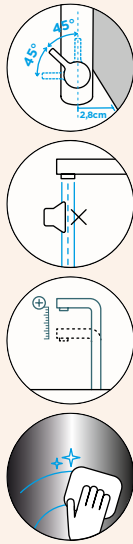

RESI

PEVNÁ KONCOVKA

Přípojovací hadička: **450 mm**

Úhel otáčení: **360°**

Pozice páky: **vpravo**

Vlastnosti: **Tichý perlátor, Barevná varianta PVD**

PEVNÁ KONCOVKA

METALICKÉ

●	513000 EDM	6020,-
●	513000 WGO	6770,-

1. 1 628778/1
2. 2 628748/2
3. 3 628778/2
4. 4 628796XXX
5. 5 628740/5