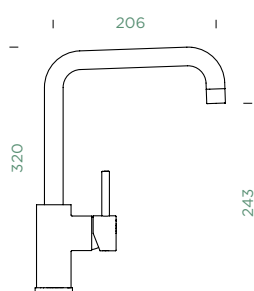

FONOS

PEVNÁ KONCOVKA

Přípojovací hadička: **450 mm**

Úhel otáčení: **360°**

Pozice páky: **oboustranný**

Vlastnosti: **Integrovaný omezovač teploty, Barevná varianta lakované**

PEVNÁ KONCOVKA

METALICKÉ

● 538000 CHR 4470,-

CT BASIC LINE

● 538000 GNE 4850,-

● 538000 GON 4850,-

● 538000 GAS 4850,-

● 538000 GCR 4850,-

● 538000 GMS 4850,-

1. 1 628736/1
2. 2 628736/2
3. 3 628734/3
4. 4 628736XXX
5. 5 628737/5