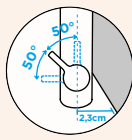

NIMBUS

VÝSUVNÁ KONCOVKA