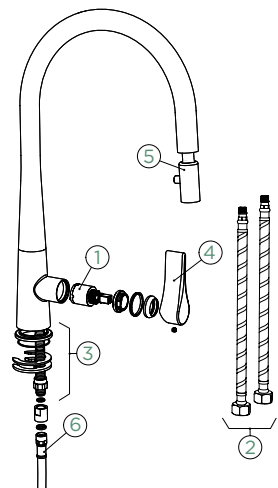

1. 1 628745/1
2. 2 628746/2
3. 3 628746/3
4. 4 628745/X
5. 5 628746/7
6. 6 628746/6