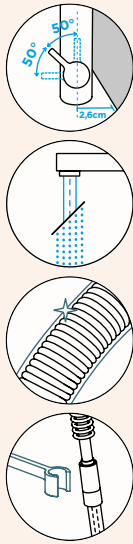

SC-550

PEVNÁ KONCOVKA

Přípojovací hadička: **600 mm**

Úhel otáčení: **150°**

Pozice páky: **vpravo**

Vlastnosti: **Zpětná klapka, Možnost přepínání mezi normálním proudem a sprchou, Provedení chrom + granitová technika**

1. 1 628784/1
2. 2 628784/2
3. 3 628784/3
4. 4 628785CHR
5. 5 628787/7
6. 6 5..22075XX

PEVNÁ KONCOVKA

CD CLASSIC LINE

- 558000 PUR 8180,-
- 558000 MAG 8180,-
- 558000 STO 8180,-
- 558000 BRO 8180,-
- 558000 SIL 8180,-
- 558000 POL 8180,-
- 558000 ROU 8180,-

CD GREEN LINE

- 558000 DAY 8180,-
- 558000 DSK 8180,-
- 558000 NGT 8180,-
- 558000 TWI 8180,-

CT BASIC LINE

- 558000 GNE 8180,-
- 558000 GON 8180,-
- 558000 GAS 8180,-
- 558000 GCR 8180,-
- 558000 GMS 8180,-