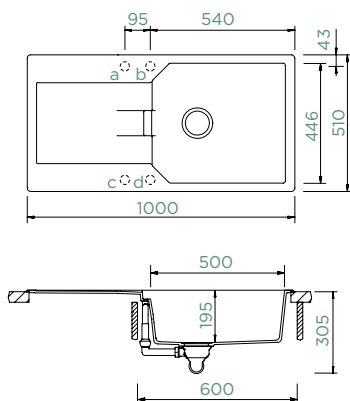

Samo GUM 629169GUM

Samo PUR 629169S

Volitelné příslušenství:

Funkční miska 629733

Comfopush, CHR 420016CHR

Comfopush, EDM 420016EDM

Wastecap 628152

LED světlo, pro dřez vpravo/odkap

vlevo 629024/R

LED světlo, pro dřez vlevo/odkap

vpravo 629024/L

Amur 629014

Samo CHR 629169CHR

Samo EDM 629169EDM

Samo WGO 629169WGO

Samo COP 629169COP

HORNÍ

SPODNÍ

CRISTALITE® BASIC LINE

●	MAND100LA GNE	9320,-	MAND100LU GNE	9700,-
●	MAND100LA GON	9320,-	MAND100LU GON	9700,-
●	MAND100LA GAS	9320,-	MAND100LU GAS	9700,-
●	MAND100LA GCR	9320,-	MAND100LU GCR	9700,-
●	MAND100LA GMS	9320,-	MAND100LU GMS	9700,-