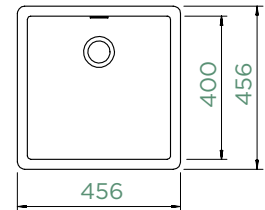

Volitelné příslušenství:

Viditelné části v nerezí 400051EDM

Viditelné části ve White Gold

400051WGO

Viditelné části v mědi 400051COP

Viditelné části v Gunmetal 400051GUM

Viditelné části v Puro 400051PUR

Miska 629111

Odkapávací deska silikonová 629188

Odkapávací deska silikonová 629189

Comfopush, CHR 420016CHR

Comfopush, EDM 420016EDM

Adaptér pro drtič 629139

LED světlo, pro dřez vpravo/odkap
vlevo 629024/R

Amur 629014

Funkční miska 629733

Designová odkapávací podložka

629724S

Designová odkapávací podložka

629724EDM

HORNÍ

SPODNÍ

CRISTADUR® CLASSIC LINE

● GREN100SA PUR	10230,-	GREN100SU PUR	10610,-
● GREN100SA MAG	10230,-	GREN100SU MAG	10610,-
● GREN100SA STO	10230,-	GREN100SU STO	10610,-
● GREN100SA BRO	10230,-	GREN100SU BRO	10610,-
● GREN100SA SIL	10230,-	GREN100SU SIL	10610,-
○ GREN100SA POL	10230,-	GREN100SU POL	10610,-

HORNÍ

SPODNÍ

CRISTADUR® CLASSIC LINE

● GREN100A PUR	10750,-	GREN100U PUR	11120,-
● GREN100A MAG	10750,-	GREN100U MAG	11120,-
● GREN100A STO	10750,-	GREN100U STO	11120,-
● GREN100A BRO	10750,-	GREN100U BRO	11120,-
● GREN100A SIL	10750,-	GREN100U SIL	11120,-
○ GREN100A POL	10750,-	GREN100U POL	11120,-