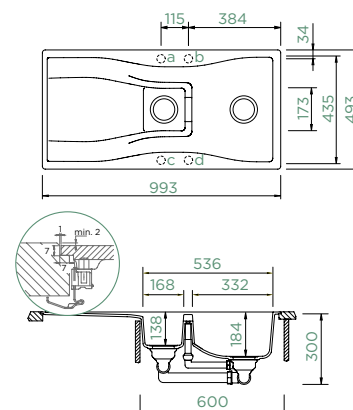

WATERFALL D-150

DO ROVINY

Šířka skříňky: **60 cm**

Vnitřní rozměr dřezu:

332 × 435 × 184 mm

Orientace dřezu:

oboustranný

Výřez pro uložení do roviny:

995 × 495 mm

Tloušťka pracovní desky při

podstavení myčky: **30 mm**

Vytvoření otvorů: **629004**

Příslušenství v ceně:

Odtokové armatury, sítko/zátka,
excentrické ovládání (410067CHR)