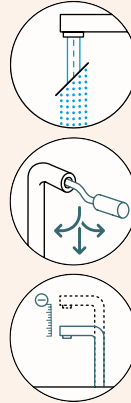

DAJA

PEVNÁ KONCOVKA

Přípojovací hadička: **450 mm**

Úhel otáčení: **360°**

Pozice páky: **nahoře**

Vlastnost: **Barevná varianta prášková metoda**

1. 1 628790/XXX
2. 2 628790/7
3. 3 628790/2
4. 4 628790/1
5. 5 628790/3
6. 6 628790/5

DAJA

VÝSUVNÁ KONCOVKA

Přípojovací hadička: **450 mm**

Úhel otáčení: **120°**

Pozice páky: **nahoře**

Délka sprchové hadice: **700 mm**

Vlastnosti: **Zpětná klapka, Možnost přepínání mezi normálním proudem a sprchou, Barevná varianta prášková metoda**

1. 1 628791/7
2. 2 628790/XXX
3. 3 628791/CHR
4. 4 628791/2
5. 5 628790/1
6. 6 628791/3
7. 7 628791/4
8. 8 628791/6