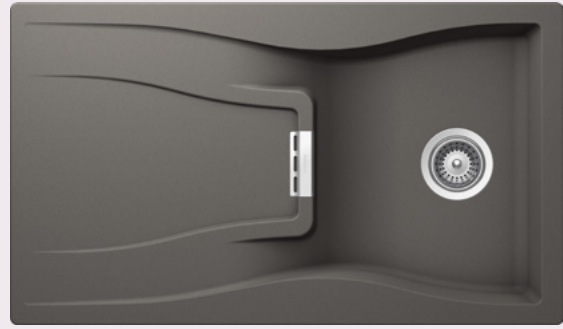

vpravo 629024/L

WATERFALL D-100

DO ROVINY

Šířka skříňky: **50 cm**

Vnitřní rozměr dřezu:

354 × 435 × 184 mm

Orientace dřezu:

oboustranný