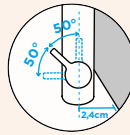

GOTA

VÝSUVNÁ KONCOVKA