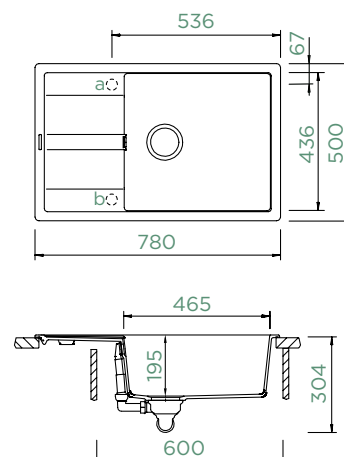

Volitelné příslušenství:

Krájecí deska 629044

Krájecí deska Fibre-Rock 629184

Funkční miska 629733

Wastecap 628152

LED světlo, pro dřez vpravo/odkap

vlevo 629024/R

LED světlo, pro dřez vlevo/odkap

vpravo 629024/L

HORNÍ		SPODNÍ	
CRISTALITE® BASIC LINE			
●	MAND100LSA GNE	9010,-	MAND100LSU GNE 9390,-
●	MAND100LSA GON	9010,-	MAND100LSU GON 9390,-
●	MAND100LSA GAS	9010,-	MAND100LSU GAS 9390,-
●	MAND100LSA GCR	9010,-	MAND100LSU GCR 9390,-
●	MAND100LSA GMS	9010,-	MAND100LSU GMS 9390,-

Excentrické ovládání odtoku: 560,- při objednání jako součást dřezu (jinak dle ceníku ND).