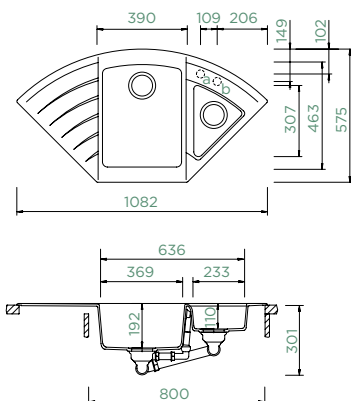

LOTUS C-150

HORNÍ/SPODNÍ

Šířka skříňky: **90 x 90 cm**

Vnitřní rozměr dřezu:

369 x 463 x 192 mm

Orientace dřezu: **dřez vpravo**

Výřez pro horní uložení: **dle přiložené šablony**

Výřez pro spodní uložení: **dle dxf dat**

Vytvoření otvorů: **629004**

Příslušenství v ceně:
Odtokové armatury, sítko/zátka,
excentrické ovládání (410063CHR)