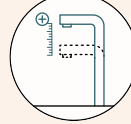

NIMBUS

VÝSUVNÁ KONCOVKA