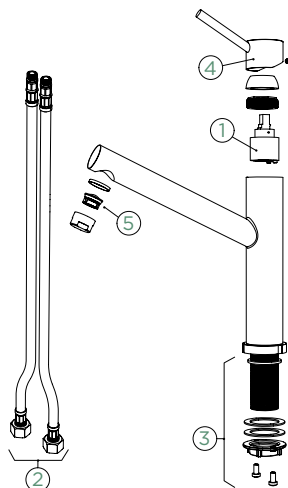

Délka sprchové hadice: **700 mm**

Vlastnosti: **Zpětná klapka, Montáž před okno, Tichý perlátor**

- 1 628740/1
- 2 628740/3
- 3 628740/2
- 4 628740EDM
- 5 628740/5

- 1 628740/1
- 2 628740/3
- 3 628740/2
- 4 628740EDM
- 5 628740/5
- 6 628786/4
- 7 628741EDM