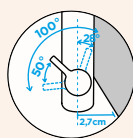

HEKATE

VÝSUVNÁ KONCOVKA