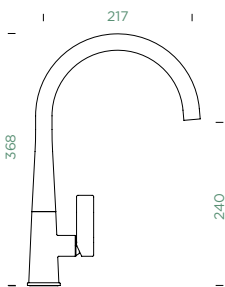

GOTA

PEVNÁ KONCOVKA

GOTA

VÝSUVNÁ KONCOVKA

Přípojovací hadička: **450 mm**

Úhel otáčení: **360°**

Pozice páky: **vpravo**

Vlastnost: **Barevná varianta lakované**

PEVNÁ KONCOVKA

VÝSUVNÁ KONCOVKA

METALICKÉ

●	521000 CHR	6250,-	521120 CHR	8680,-
●	521000 S	6770,-	521120 S	8930,-
○	521000 W	6770,-	521120 W	8930,-

Přípojovací hadička: **450 mm**

Úhel otáčení: **360°**

Pozice páky: **vpravo**

Délka sprchové hadice: **450 mm**

Vlastnosti: **Zpětná klapka, Barevná varianta lakované**

1. 1 628745/1
2. 2 628745/2
3. 3 628745/3
4. 4 628745/X
5. 5 628745/5

1. 1 628745/1
2. 2 628746/2
3. 3 628746/3
4. 4 628745/X
5. 5 628746/7
6. 6 628746/6