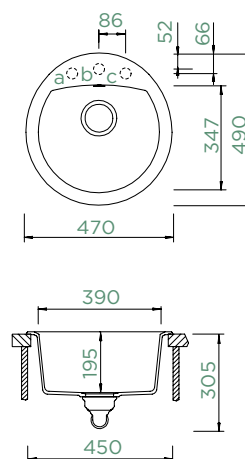

Volitelné příslušenství:

Comfopush, CHR 420016CHR

Comfopush, EDM 420016EDM

Wastecap 628152

Amur 629014

Samo CHR 629169CHR

Samo EDM 629169EDM

Samo WGO 629169WGO

Samo COP 629169COP

Samo GUM 629169GUM

Samo PUR 629169S

HORNÍ

SPODNÍ

CRISTALITE® BASIC LINE

●	MANR100A GNE	7690,-	MANR100U GNE	8070,-
●	MANR100A GON	7690,-	MANR100U GON	8070,-
●	MANR100A GAS	7690,-	MANR100U GAS	8070,-
●	MANR100A GCR	7690,-	MANR100U GCR	8070,-
●	MANR100A GMS	7690,-	MANR100U GMS	8070,-