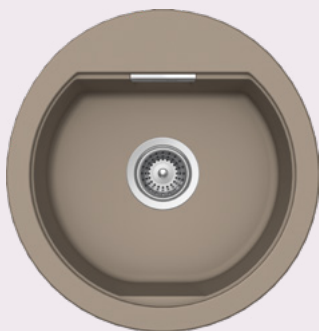

MONO R-100

HORNÍ/SPODNÍ

Šířka skříňky: **45 cm**

Vnitřní rozměr dřezu:

400 × 336 × 195 mm

Orientace dřezu: **pevně daná**

Výřez pro horní uložení: **dle přiložené šablony**

Výřez pro spodní uložení: **dle přiložené šablony**

Vytvoření otvorů: **629004**

Příslušenství v ceně:

Odtokové armatury, sítko/zátka, excentrické ovládání (410075CHR)

Volitelné příslušenství:

Comfopush, CHR 420016CHR

Comfopush, EDM 420016EDM

Wastecap 628152

Amur 629014

Samo CHR 629169CHR

Samo EDM 629169EDM

Samo WGO 629169WGO

Samo COP 629169COP

Samo GUM 629169GUM

Samo PUR 629169S

HORNÍ

SPODNÍ

CRISTADUR® CLASSIC LINE

●	MONR100A PUR	8830,-	MONR100U PUR	9210,-
●	MONR100A MAG	8830,-	MONR100U MAG	9210,-
●	MONR100A STO	8830,-	MONR100U STO	9210,-
●	MONR100A BRO	8830,-	MONR100U BRO	9210,-
●	MONR100A SIL	8830,-	MONR100U SIL	9210,-
○	MONR100A POL	8830,-	MONR100U POL	9210,-
●	MONR100A ROU	10080,-	MONR100U ROU	10460,-

CRISTADUR® GREEN LINE

○	MONR100A DAY	10440,-	MONR100U DAY	10820,-
●	MONR100A DSK	10440,-	MONR100U DSK	10820,-
●	MONR100A NGT	10440,-	MONR100U NGT	10820,-
●	MONR100A TWI	10440,-	MONR100U TWI	10820,-