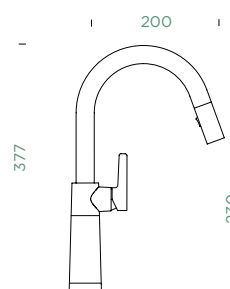

Přípojovací hadička: **600 mm**

Úhel otáčení: **120°**

Pozice páky: **vpravo**

Délka sprchové hadice: **400 mm**

Vlastnosti: **Zpětná klapka, Možnost přepínání mezi normálním proudem a sprchou, Provedení chrom + granitová technika**