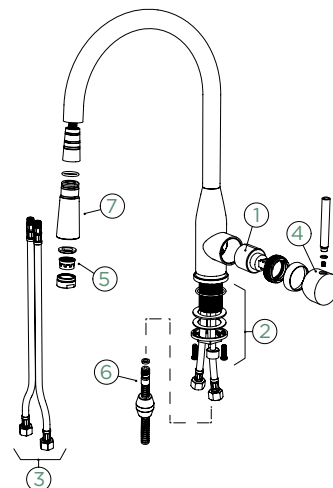

Pozice páky: **vpravo**

Délka sprchové hadice: **350 mm**

Vlastnosti: **Zpětná klapka, Tichý perlátor, Barevná varianta lakované**

- 1 628778/1
- 2 628778/2
- 3 628748/2
- 4 628748/XXX
- 5 628740/5

- 1 628778/1
- 2 628780/2
- 3 628749/2
- 4 628789/XXX
- 5 628740/5
- 6 628789/8
- 7 628789/1XXX