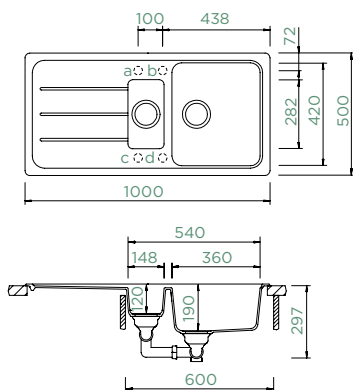

FORMHAUS D-150L

HORNÍ/SPODNÍ

Šířka skříňky: **60 cm**

Vnitřní rozměr dřezu:

360 × 420 × 190 mm

Orientace dřezu:

oboustranný

Výřez pro horní uložení:

980 × 480 mm

Výřez pro spodní uložení:

986 × 486 mm

Tloušťka pracovní desky při podstavení myčky: **22 mm**

Vytvoření otvorů: **629004**

Příslušenství v ceně:

Odtokové armatury s manuálně ovládaným sítkem/zátkou a sifonem (629876)

Volitelné příslušenství:

Krájecí deska 629044

Krájecí deska Fibre-Rock 629184

Funkční miska 629733

Wastecap 628152

LED světlo, pro dřez vpravo/odkap

vlevo 629024/R

LED světlo, pro dřez vlevo/odkap

vpravo 629024/L

Diamantový vrták SB Light 629095

HORNÍ

SPODNÍ

CRISTALITE® BASIC LINE

● FOMD150LA GNE	9110,-	FOMD150LU GNE	9490,-
● FOMD150LA GON	9110,-	FOMD150LU GON	9490,-
● FOMD150LA GAS	9110,-	FOMD150LU GAS	9490,-
● FOMD150LA GCR	9110,-	FOMD150LU GCR	9490,-
● FOMD150LA GMS	9110,-	FOMD150LU GMS	9490,-

Excentrické ovládání odtoku: 560,- při objednání jako součást dřezu (jinak dle ceníku ND).

Všechny uvedené ceny jsou včetně 21% DPH