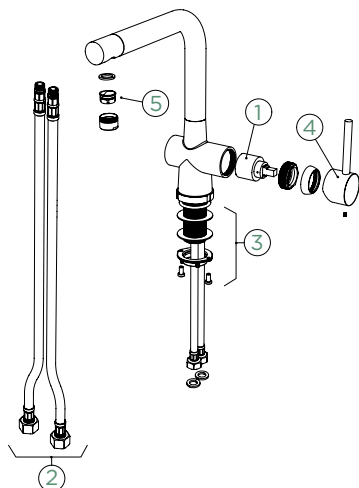

- 1 628741/1
- 2 628740/3
- 3 628781/3
- 4 628781EDM
- 5 628740/5
- 6 628740/4
- 7 628741EDM

METIS

PEVNÁ KONCOVKA

Přípojovací hadička: **450 mm**

Úhel otáčení: **360°**

Pozice páky: **nahoře**

- 1 628804/1
- 2 628804/2
- 3 628736/2
- 4 628804/XXX
- 5 628734/5XXX