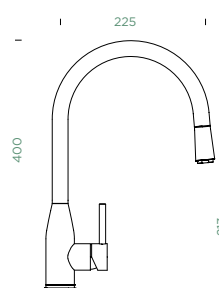

PEVNÁ KONCOVKA

VÝSUVNÁ KONCOVKA

CT BASIC LINE

●	559000 GNE	4090,-	559120 GNE	5110,-
●	559000 GON	4090,-	559120 GON	5110,-
●	559000 GAS	4090,-	559120 GAS	5110,-
●	559000 GMS	4090,-	559120 GMS	5110,-

Přípojovací hadička: **450 mm**

Úhel otáčení: **360°**

Pozice páky: **vpravo**

Délka sprchové hadice: **350 mm**

Vlastnosti: **Zpětná klapka, Tichý perlátor, Barevná varianta lakované**

1. 1 628778/1
2. 2 628778/2
3. 3 628748/2
4. 4 628748/XXX
5. 5 628740/5