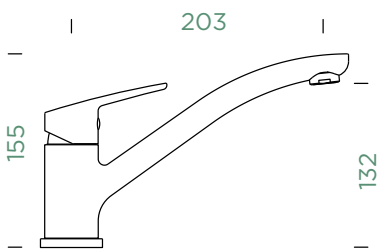

DAJA

PEVNÁ KONCOVKA

Přípojovací hadička: **450 mm**

Úhel otáčení: **360°**

Pozice páky: **nahoře**

Vlastnost: **Barevná varianta prášková metoda**

1. 1 628790/XXX
2. 2 628790/7
3. 3 628790/2
4. 4 628790/1
5. 5 628790/3
6. 6 628790/5

DAJA

VÝSUVNÁ KONCOVKA

Přípojovací hadička: **450 mm**

Úhel otáčení: **120°**

Pozice páky: **nahoře**

Délka sprchové hadice: **700 mm**

Vlastnosti: **Zpětná klapka, Možnost přepínání mezi normálním proudem a sprchou, Barevná varianta prášková metoda**

1. 1 628791/7
2. 2 628790/XXX
3. 3 628791/CHR
4. 4 628791/2
5. 5 628790/1
6. 6 628791/3
7. 7 628791/4
8. 8 628791/6