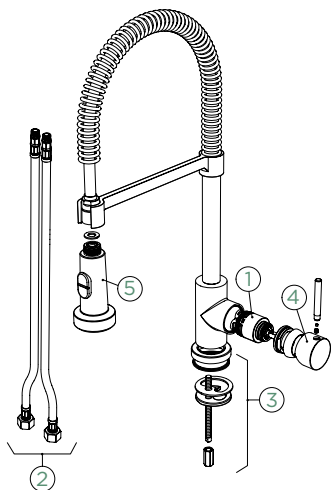

PEVNÁ KONCOVKA

METALICKÉ

593120 CHR 10720,-

Přípojovací hadička: **400 mm**

Úhel otáčení: **360°**

Pozice páky: **vpravo**

Vlastnosti: **Zpětná klapka, Možnost přepínání mezi normálním proudem a sprchou, Integrovaný omezovač teploty**

- 1 628663/1
- 2 628663/3
- 3 628663/2
- 4 628663/CHR
- 5 628663/4CHR