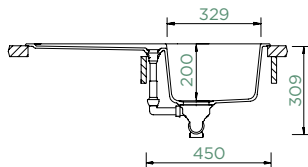

TYPOS D-100

HORNÍ/SPODNÍ

Šířka skříňky: **45 cm**

Vnitřní rozměr dřezu:
329 × 429 × 200 mm

Orientace dřezu:
oboustranný

Výřez pro horní uložení:
840 × 480 mm

Výřez pro spodní uložení:
846 × 486 mm

Tloušťka pracovní desky při
podstavení myčky: **26 mm**

Vytvoření otvorů: **629004**

Příslušenství v ceně:

Odtokové armatury s manuálně
ovládaným sítkem/zátkou a
sifonem (629872)

Volitelné příslušenství:

Krájecí deska 629044

Krájecí deska Fibre-Rock 629184

Funkční miska 629733

Drátěný koš 629171

Wastecap 628152

LED světlo, pro dřez vpravo/odkap
vlevo 629024/R

LED světlo, pro dřez vlevo/odkap
vpravo 629024/L

Amur 629014

Samo CHR 629169CHR

Samo EDM 629169EDM

Samo WGO 629169WGO