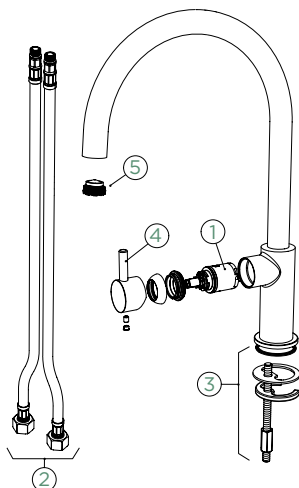

HEKATE

PEVNÁ KONCOVKA

HEKATE

VÝSUVNÁ KONCOVKA

Přípojovací hadička: **400 mm**

Úhel otáčení: **360°**

Pozice páky: **vpravo**

Vlastnosti: **Integrovaný omezovač teploty, Integrovaná funkce úspory vody, Barevná varianta prášková metoda**

1. 1 628720/1
2. 2 628663/3
3. 3 628733/2
4. 4 628677/CHR
5. 5 628677/5

PEVNÁ KONCOVKA

VÝSUVNÁ KONCOVKA

METALICKÉ

●	549000 CHR	6630,-	549120 CHR	9060,-
●	549000 S	7910,-	549120 S	11090,-
○	549000 W	7910,-	549120 W	11090,-

Přípojovací hadička: **450 mm**

Úhel otáčení: **180°**

Pozice páky: **vpravo**

Délka sprchové hadice: **550 mm**

Vlastnosti: **Zpětná klapka, Možnost přepínání mezi normálním proudem a sprchou, Integrovaný omezovač teploty, Integrovaná funkce úspory vody, Barevná varianta prášková metoda**

1. 1 628720/1
2. 2 628677/3
3. 3 628733/2
4. 4 628677/CHR
5. 5 628677/5
6. 6 628677/4CHR
7. 7 628675/4