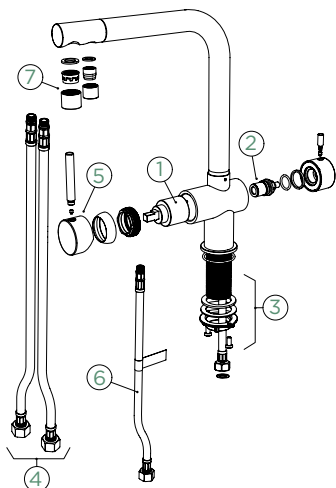

PEVNÁ KONCOVKA

VÝSUVNÁ KONCOVKA

Přípojovací hadička: **450 mm**

Úhel otáčení: **360°**

Pozice páky: **vpravo**

Vlastnosti: **Pitná voda, Tichý perlátor, Barevné varianty lakované, galvanický (PUR)**

PEVNÁ KONCOVKA

VÝSUVNÁ KONCOVKA

METALICKÉ

● 560000 EDM 6390,- | 560120 EDM 9190,-

CD CLASSIC LINE

● 560027 PUR 7020,- | 560127 PUR 10110,-

CT BASIC LINE

● 560000 GON 6510,-

Přípojovací hadička: **450 mm**

Úhel otáčení: **180°**

Pozice páky: **vpravo**

Délka sprchové hadice: **400 mm**

Vlastnosti: **Pitná voda, Tichý perlátor, Barevná varianta galvanický (PUR)**

1. 1 628748/1
2. 2 628748/7
3. 3 628748/3
4. 4 628748/2
5. 5 628748/XXX
6. 6 628748/6
7. 7 628778/5XXX

1. 1 628778/1
2. 2 628748/2
3. 3 628779/9
4. 4 628748/XXX
5. 5 628779/8
6. 6 628779/6
7. 7 628779/9XXX
8. 8 628748/7
9. 9 628748/6

Poznámka: Baterie je v provedení PUR kompletně barevně potažená. V barevném provedení GON je barevné pouze tělo baterie, ostatní části jsou v nerezové oceli.