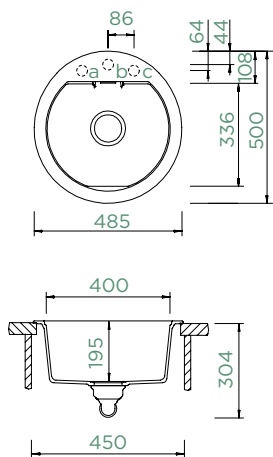

MONO R-100

HORNÍ/SPODNÍ

Šířka skříňky: **45 cm**

Vnitřní rozměr dřezu:

400 × 336 × 195 mm

Orientace dřezu: **pevně daná**

Výřez pro horní uložení: **dle přiložené šablony**

Výřez pro spodní uložení: **dle přiložené šablony**

Vytvoření otvorů: **629004**

Příslušenství v ceně:

Odtokové armatury, sítko/zátka, excentrické ovládání (410075CHR)