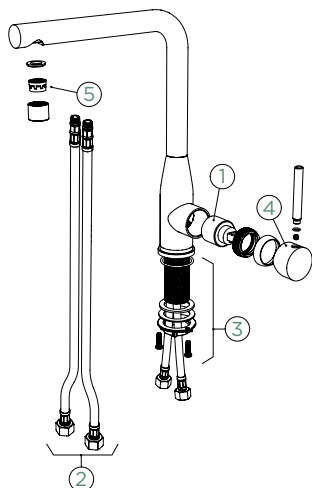

KETO

PEVNÁ KONCOVKA

KETO

VÝSUVNÁ KONCOVKA

Přípojovací hadička: **450 mm**

Úhel otáčení: **360°**

Pozice páky: **vpravo**

Vlastnosti: **Tichý perlátor, Barevné varianty PVD, lakované**

PEVNÁ KONCOVKA

VÝSUVNÁ KONCOVKA

METALICKÉ

●	518000 EDM	4470,-	518120 EDM	5490,-
●	518000 WGO	5140,-	518120 WGO	6320,-
●	518000 COP	5140,-	518120 COP	6320,-
●	518000 GUM	5140,-	518120 GUM	6320,-

CD CLASSIC LINE

●	518027 PUR	5140,-	518127 PUR	6320,-

Přípojovací hadička: **450 mm**

Úhel otáčení: **180°**

Pozice páky: **vpravo**

Délka sprchové hadice: **350 mm**
Vlastnosti: **Zpětná klapka, Tichý perlátor, Barevné varianty PVD, galvanický (PUR)**

1. 1 628778/1
2. 2 628748/2
3. 3 628778/2
4. 4 628748/XXX
5. 5 628740/5

1. 1 628778/1
2. 2 628749/2
3. 3 628780/2
4. 4 628789/XXX
5. 5 628740/5
6. 6 628789/8
7. 7 628778/7XXX