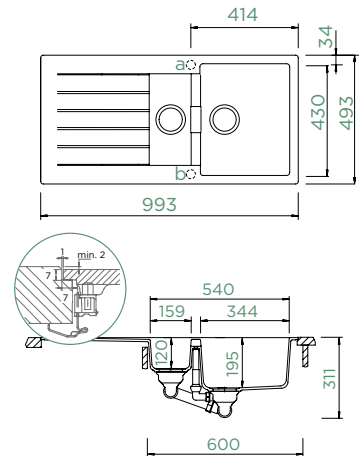

SIGNUS D-150

DO ROVINY

Šířka skříňky: **60 cm**

Vnitřní rozměr dřezu:

344 × 430 × 195 mm

Orientace dřezu:

oboustranný

Výřez pro uložení do roviny:

995 × 495 mm

Tloušťka pracovní desky při

podstavení myčky: **23 mm**

Vytvoření otvorů: **629004**

Příslušenství v ceně:

Odtokové armatury, sítko/zátka,
excentrické ovládání (410067CHR)