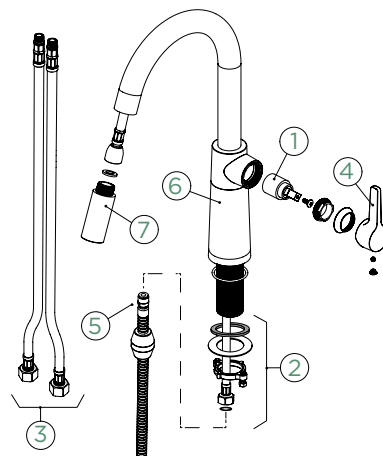

SC-520

PEVNÁ KONCOVKA

Přípojovací hadička: **600 mm**

Úhel otáčení: **360°**

Pozice páky: **vpravo**

Vlastnost: **Provedení chrom + granitová technika**

1. 1 628784/1
2. 2 628784/2
3. 3 628784/3
4. 4 628785CHR
5. 5 628784/5
6. 6 5..22075XX

SC-520

VÝSUVNÁ KONCOVKA

PEVNÁ KONCOVKA

VÝSUVNÁ KONCOVKA

CD CLASSIC LINE

● 555000 PUR	7400,-	555120 PUR	8180,-
● 555000 MAG	7400,-	555120 MAG	8180,-
● 555000 STO	7400,-	555120 STO	8180,-
● 555000 BRO	7400,-	555120 BRO	8180,-
● 555000 SIL	7400,-	555120 SIL	8180,-
○ 555000 POL	7400,-	555120 POL	8180,-
● 555000 ROU	7400,-	555120 ROU	8180,-

CD GREEN LINE

○ 555000 DAY	7400,-	555120 DAY	8180,-
● 555000 DSK	7400,-	555120 DSK	8180,-
● 555000 NGT	7400,-	555120 NGT	8180,-
● 555000 TWI	7400,-	555120 TWI	8180,-

CT BASIC LINE

● 555000 GNE	7020,-	555120 GNE	7780,-
● 555000 GON	7020,-	555120 GON	7780,-
● 555000 GAS	7020,-	555120 GAS	7780,-
● 555000 GCR	7020,-	555120 GCR	7780,-
● 555000 GMS	7020,-	555120 GMS	7780,-

Přípojovací hadička: **600 mm**

Úhel otáčení: **120°**

Pozice páky: **vpravo**

Délka sprchové hadice: **400 mm**

Vlastnosti: **Zpětná klapka, Možnost přepínání mezi normálním proudem a sprchou, Provedení chrom + granitová technika**

1. 1 628784/1
2. 2 628784/2
3. 3 628784/3
4. 4 628785CHR
5. 5 628788/4
6. 6 5..22075XX
7. 7 628785/7